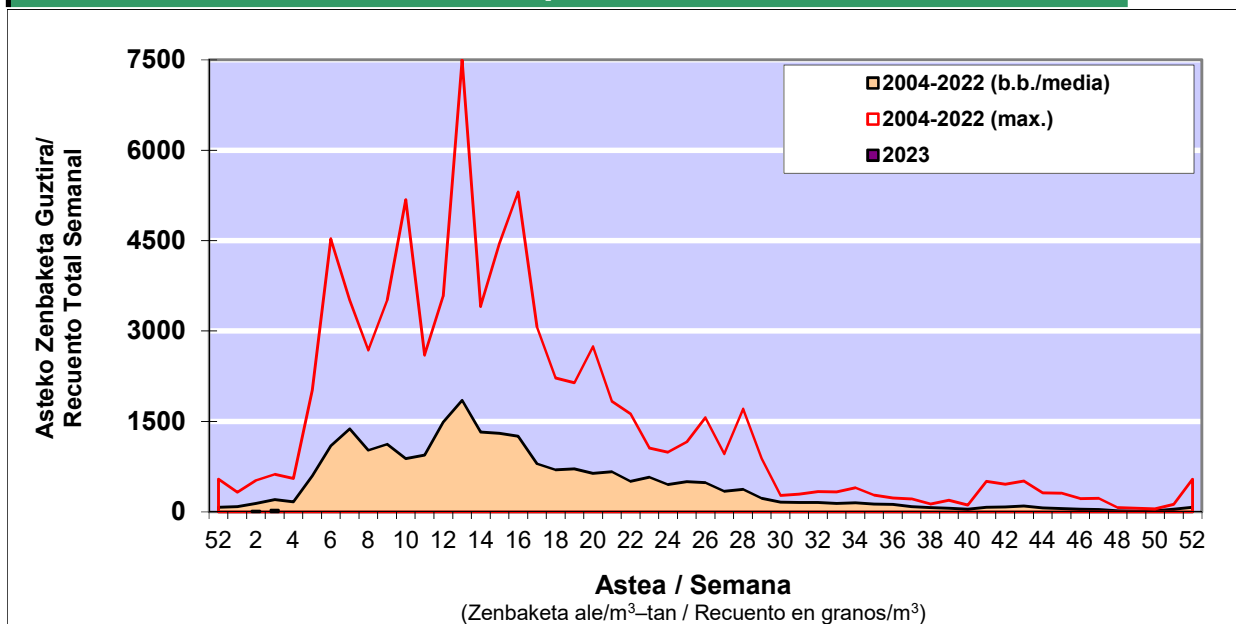

### 1. GAUR EGUNGO EGOERA / SITUACIÓN ACTUAL

		<b>Astea/Semana</b>	<b>3</b>
<b>Estazioa / Estación</b>	<b>Donostia- San Sebastián</b>	<b>16/01-22/01</b>	<b>2023</b>

Polen mota interesgarriak / Tipos polínicos de interés	Zuhaitza-Landarea / Árbol- Planta	Egoera / Situación*	Hurrengo asterako joera / Tendencia próxima semana
<b>Corylus</b>	Hurritza/Avellano	Baxua / Bajo	=
<b>Cupresaceas /Taxaceas</b>	Altzifrea-Hagina/Ciprés-Tejo	Baxua / Bajo	=
<b>Alnus</b>	Urkia/Abedul	Baxua / Bajo	=
*Ebaluaketa irizpideak, "Red Española de Aerobiología"-ren arabera / Criterios de evaluación de acuerdo a la Red Española de Aerobiología			

### 2. ASTEKO ZENBAKETA GUZTIRA / RECUENTO TOTAL SEMANAL

<b>Estazioa / Estación</b>	<b>Donostia- San Sebastián</b>
----------------------------	--------------------------------

#### Asteko Zenbaketa Orokorra / Recuento Total Semanal