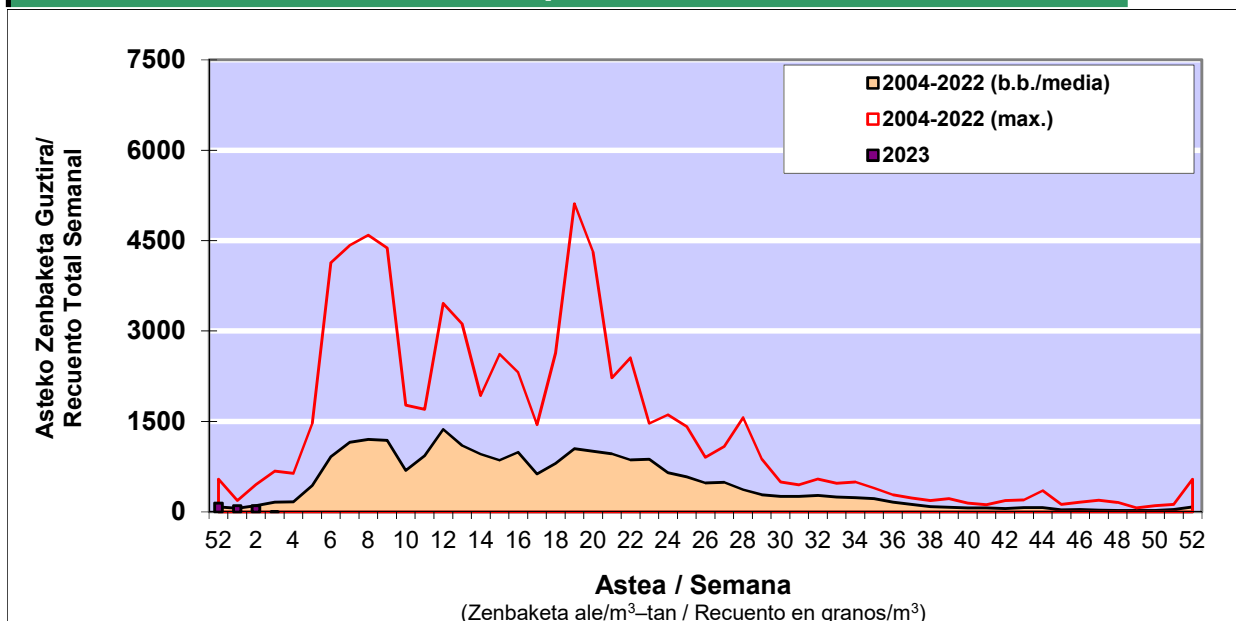

POLEN ZENBAKETA / RECUENTO DE POLEN

Osasun Sailaren Sarea / Red del Departamento de Salud

1. GAUR EGUNGO EGOERA / SITUACIÓN ACTUAL

		Astea/Semana	3
Estazioa / Estación	Bilbo- Bilbao	16/01-22/01	2023

Polen mota interesgarriak / Tipos polínicos de interés	Zuhaitza-Landarea / Árbol- Planta	Egoera / Situación*	Hurrengo asterako joera / Tendencia próxima semana
Corylus	Hurritza/Avellano	Baxua / Bajo	=
Cupresaceas /Taxaceas	Altzifrea-Hagina/Ciprés-Tejo	Baxua / Bajo	=
Urticaceas	Asuna-Horma-belarra/Ortiga-Pa	Baxua / Bajo	=
*Ebaluaketa irizpideak, "Red Española de Aerobiología"-ren arabera / Criterios de evaluación de acuerdo a la Red Española de Aerobiología			

2. ASTEKO ZENBAKETA GUZTIRA / RECUENTO TOTAL SEMANAL

Estazioa / Estación	Bilbo- Bilbao
----------------------------	----------------------

Asteko Zenbaketa Orokorra / Recuento Total Semanal

3. ASTEKO ZENBAKETA / RECUESTO SEMANAL

2023

Estazioa / Estación	Bilbo- Bilbao							Astea/Semana	3
Mota / Tipo	16/01/23	17/01/23	18/01/23	19/01/23	20/01/23	21/01/23	22/01/23	b.b. / media	
Acer								0	
Foeniculum								0	
Artemisia								0	
Centaurea								0	
Achillea								0	
Taraxacum								0	
Alnus								0	
Betula								0	
Corylus						1	1	0	
Brassica								0	
Sambucus								0	
Chenop./Ama								0	
Cupres./Taxa				1				0	
Carex								0	
Ericaceae								0	
Mercurialis								0	
Robinia								0	
Castanea								0	
Fagus								0	
Quercus								0	
Aesculus								0	
Juglans								0	
Laurus								0	
Lilium								0	
Magnolia								0	
Acacia								0	
Eucalyptus								0	
Fraxinus								0	
Ligustrum								0	
Olea								0	
Pinus				1				0	
Cedrus							1	0	
Plantago								0	
Platanus								0	
Gramineae								0	
Rosacea								0	
Rumex								0	
Rhamnus								0	
Populus								0	
Salix								0	
Tamarix								0	
Tilia								0	
Celtis								0	
Ulmus								0	
Urticaceae								0	
Besterik/Otros								0	
Esp. Alternaria								0	
Guztira /Total	0	0	0	2	1	2	0	5	