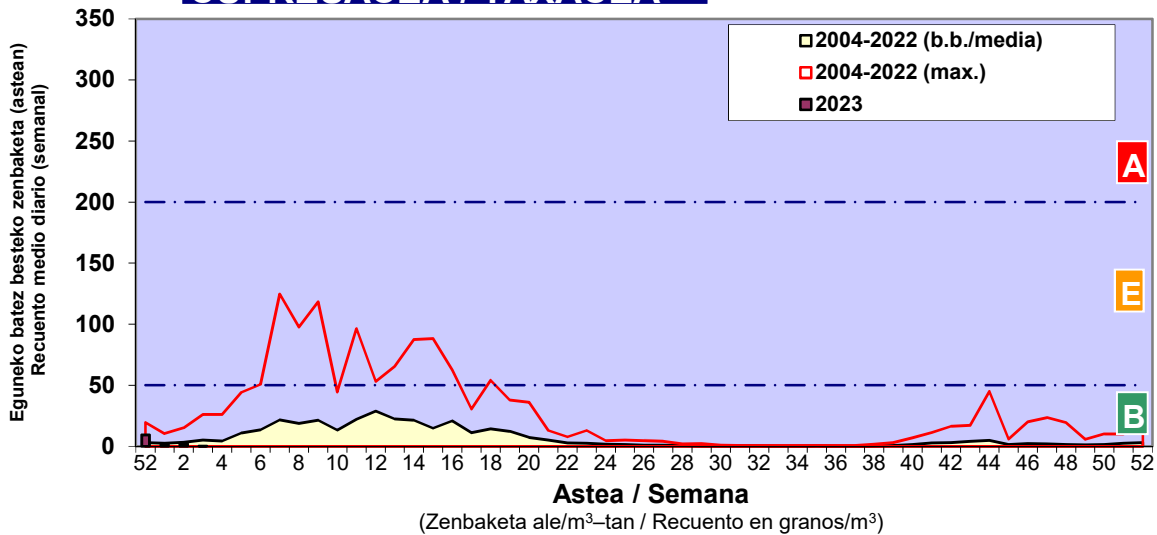

2023

Estazioa / Estación	Bilbo- Bilbao							Astea/Semana	3
Mota / Tipo	16/01/23	17/01/23	18/01/23	19/01/23	20/01/23	21/01/23	22/01/23	b.b. / media	
Acer								0	
Foeniculum								0	
Artemisia								0	
Centaurea								0	
Achillea								0	
Taraxacum								0	
Alnus								0	
Betula								0	
Corylus						1	1	0	
Brassica								0	
Sambucus								0	
Chenop./Ama								0	
Cupres./Taxa				1				0	
Carex								0	
Ericaceae								0	
Mercurialis								0	
Robinia								0	
Castanea								0	
Fagus								0	
Quercus								0	
Aesculus								0	
Juglans								0	
Laurus								0	
Lilium								0	
Magnolia								0	
Acacia								0	
Eucalyptus								0	
Fraxinus								0	
Ligustrum								0	
Olea								0	
Pinus				1				0	
Cedrus							1	0	
Plantago								0	
Platanus								0	
Gramineae								0	
Rosacea								0	
Rumex								0	
Rhamnus								0	
Populus								0	
Salix								0	
Tamarix								0	
Tilia								0	
Celtis								0	
Ulmus								0	
Urticaceae								0	
Besterik/Otros								0	
Esp. Alternaria								0	
Guztira /Total	0	0	0	2	1	2	0	5	

Zenbaketa ale/m3 – tan /
Recuento en granos/m3

Altua/Alto
 Ertaina/Medio
 Baxua/Bajo

4. POLEN MOTA INTERESGARRIAK / TIPOS POLÍNICOS DE INTERÉS

Estazioa / Estación

Bilbo- Bilbao

- Altua/Alto
- Ertaina/Medio
- Baxua/Bajo

CORYLUS

CUPRESACEA / TAXACEA

URTICA / PARIETARIA