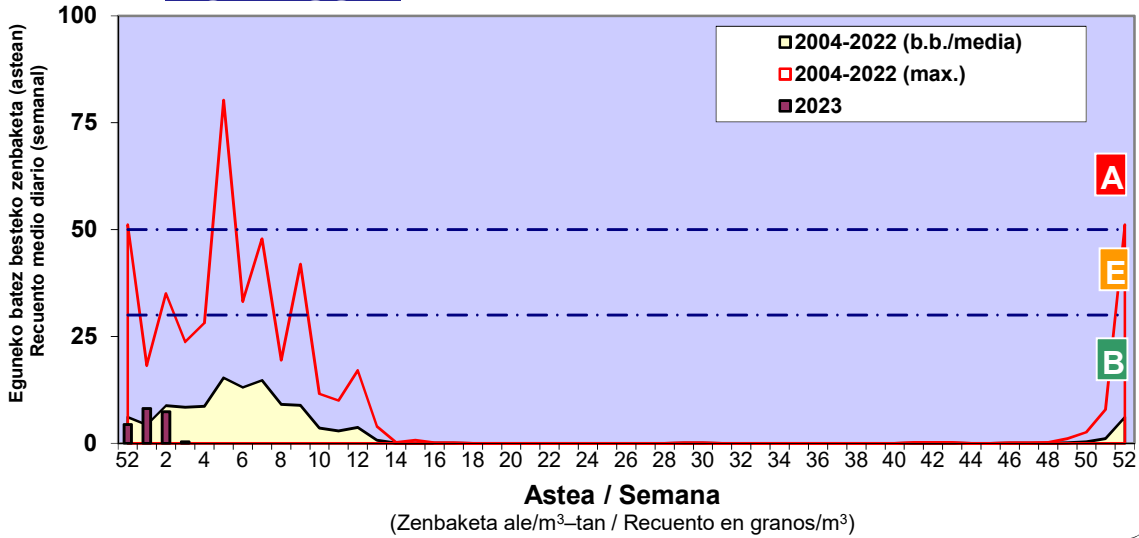

2023

Estazioa / Estación	Bilbo- Bilbao							Astea/Semana	3
Mota / Tipo	16/01/23	17/01/23	18/01/23	19/01/23	20/01/23	21/01/23	22/01/23	b.b. / media	
Acer								0	
Foeniculum								0	
Artemisia								0	
Centaurea								0	
Achillea								0	
Taraxacum								0	
Alnus								0	
Betula								0	
Corylus						1	1	0	
Brassica								0	
Sambucus								0	
Chenop./Ama								0	
Cupres./Taxa				1				0	
Carex								0	
Ericaceae								0	
Mercurialis								0	
Robinia								0	
Castanea								0	
Fagus								0	
Quercus								0	
Aesculus								0	
Juglans								0	
Laurus								0	
Lilium								0	
Magnolia								0	
Acacia								0	
Eucalyptus								0	
Fraxinus								0	
Ligustrum								0	
Olea								0	
Pinus				1				0	
Cedrus							1	0	
Plantago								0	
Platanus								0	
Gramineae								0	
Rosacea								0	
Rumex								0	
Rhamnus								0	
Populus								0	
Salix								0	
Tamarix								0	
Tilia								0	
Celtis								0	
Ulmus								0	
Urticaceae								0	
Besterik/Otros								0	
Esp. Alternaria								0	
Guztira /Total	0	0	0	2	1	2	0	5	

Zenbaketa ale/m3 – tan /
Recuento en granos/m3

Altua/Alto
 Ertaina/Medio
 Baxua/Bajo

4. POLEN MOTA INTERESGARRIAK / TIPOS POLÍNICOS DE INTERÉS

Estazioa / Estación

Bilbo- Bilbao

- Altua/Alto
- Ertaina/Medio
- Baxua/Bajo

CORYLUS

CUPRESACEA / TAXACEA

URTICA / PARIETARIA