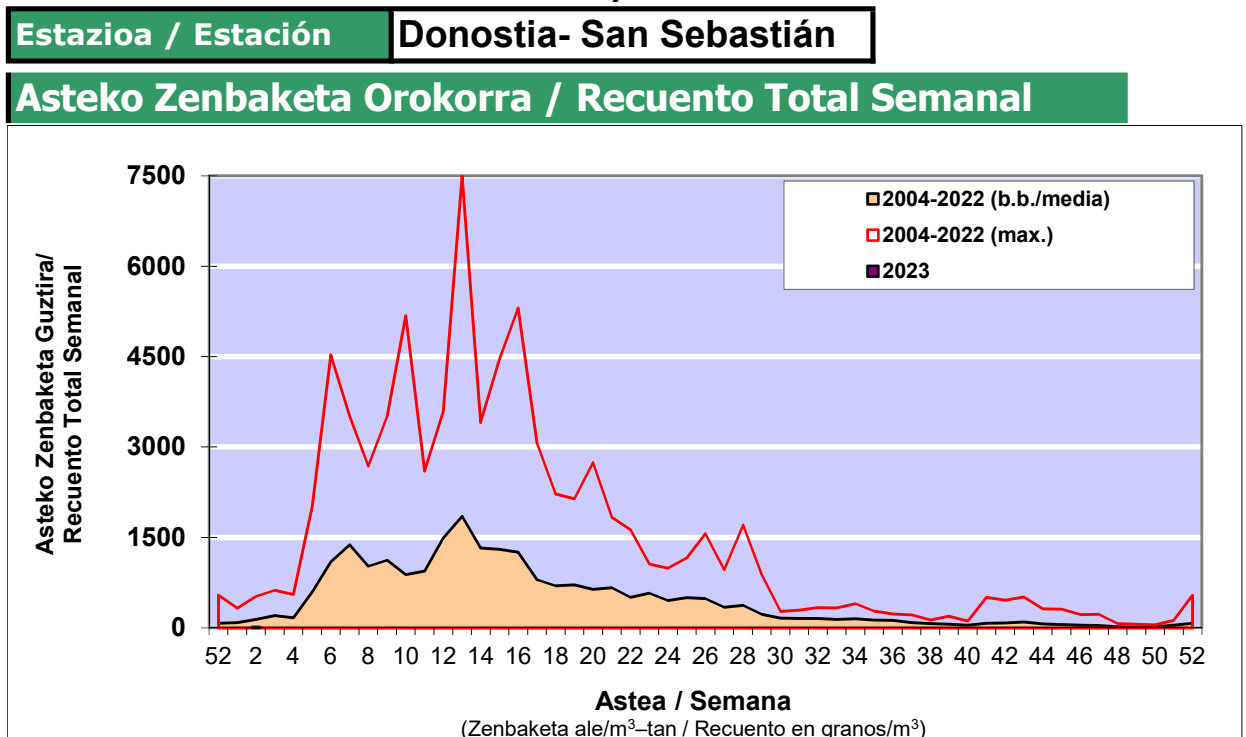

## POLEN ZENBAKETA / RECUENTO DE POLEN

Osasun Sailaren Sarea / Red del Departamento de Salud

### 1. GAUR EGUNGO EGOERA / SITUACIÓN ACTUAL

		Astea/Semana	2
Estazioa / Estación	Donostia- San Sebastián	09/01-15/01	2023
Polen mota interesgarriak / Tipos polínicos de interés	Zuhaitza-Landarea / Árbol-Planta	Egoera / Situación*	Hurrengo asterako joera / Tendencia próxima semana
<b>Corylus</b>	Hurritza/Avellano	Baxua / Bajo	▲
<b>Cupresaceas /Taxaceas</b>	Altzifrea-Hagina/Ciprés-Tejo	Baxua / Bajo	=
*Ebaluaketa irizpideak, "Red Española de Aerobiología"-ren arabera / Criterios de evaluación de acuerdo a la Red Española de Aerobiología			

### 2. ASTEKO ZENBAKETA GUZTIRA / RECUENTO TOTAL SEMANAL