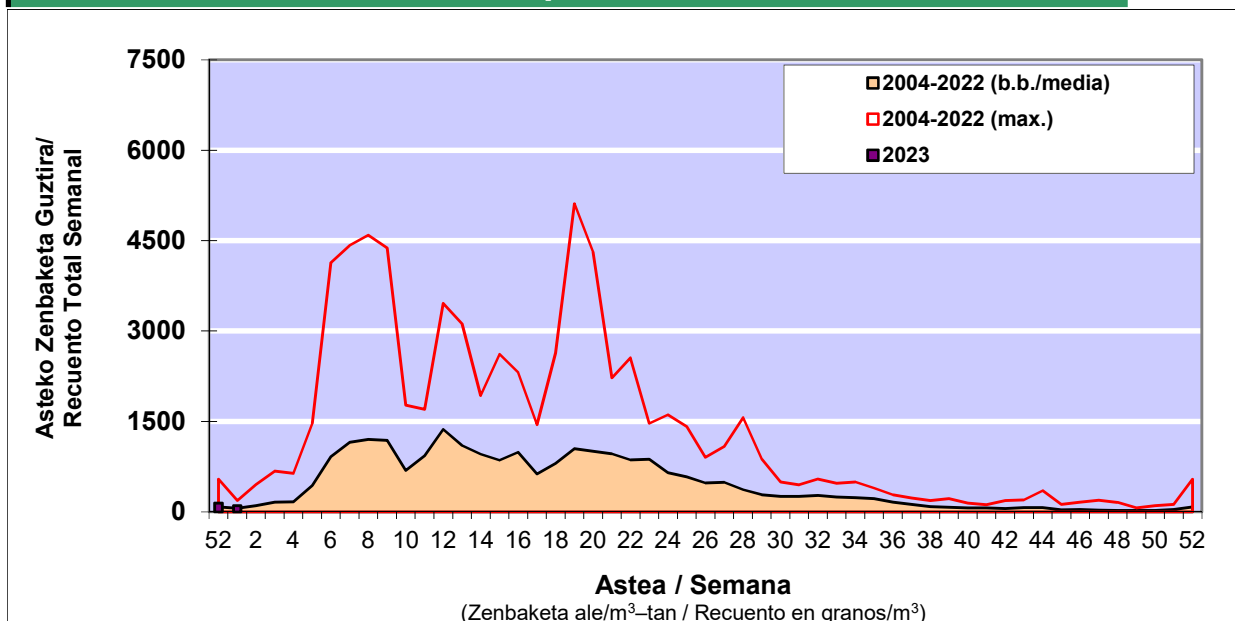

POLEN ZENBAKETA / RECuento DE POLEN

Osasun Sailaren Sarea / Red del Departamento de Salud

1. GAUR EGUNGO EGOERA / SITUACIÓN ACTUAL

		Astea/Semana	1
Estazioa / Estación	Bilbo- Bilbao	02/01-08/01	2023

Polen mota interesgarriak / Tipos polínicos de interés	Zuhaitza-Landarea / Árbol- Planta	Egoera / Situación*	Hurrengo asterako joera / Tendencia próxima semana
Corylus	Hurritza/Avellano	Baxua / Bajo	▲
Cupresaceas /Taxaceas	Altzifrea-Hagina/Ciprés-Tejo	Baxua / Bajo	=
Urticaceas	Asuna-Horma-belarra/Ortiga-Pa	Baxua / Bajo	=
*Ebaluaketa irizpideak, "Red Española de Aerobiología"-ren arabera / Criterios de evaluación de acuerdo a la Red Española de Aerobiología			

2. ASTEKO ZENBAKETA GUZTIRA / RECuento TOTAL SEMANAL

Estazioa / Estación	Bilbo- Bilbao
----------------------------	----------------------

Asteko Zenbaketa Orokorra / Recuento Total Semanal

3. ASTEKO ZENBAKETA / RECUESTO SEMANAL