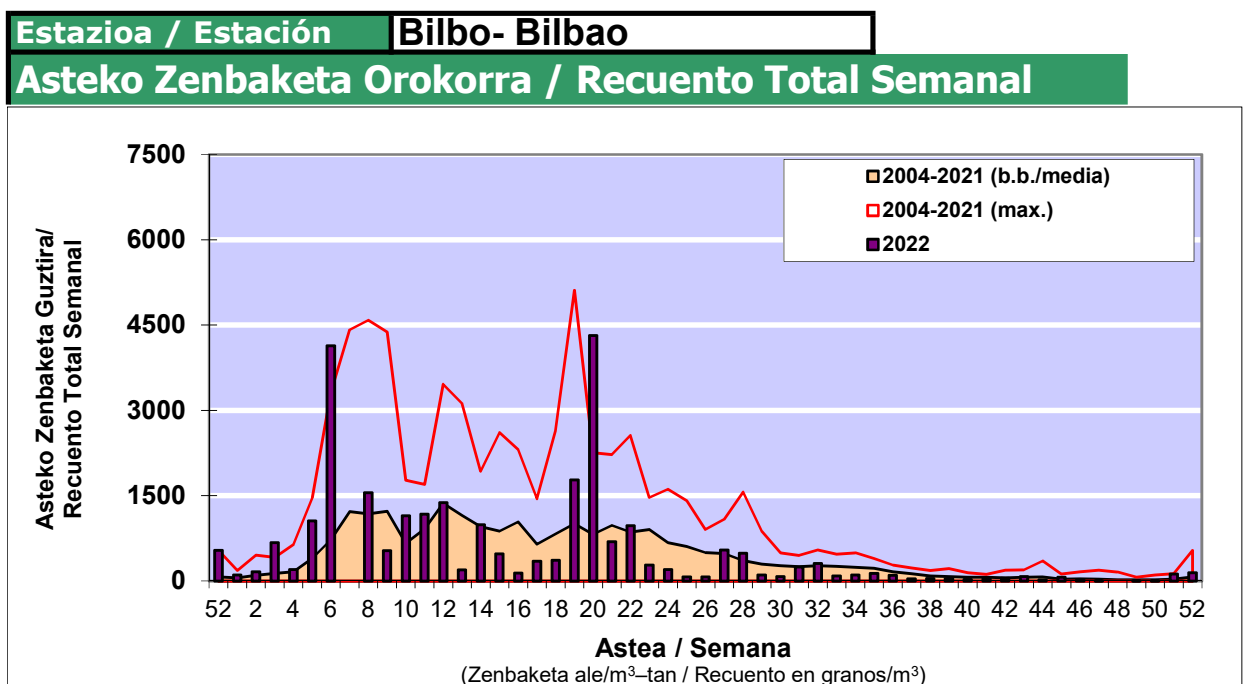

POLEN ZENBAKETA / RECUENTO DE POLEN

Osasun Sailaren Sarea / Red del Departamento de Salud

1. GAUR EGUNGO EGOERA / SITUACIÓN ACTUAL

		Astea/Semana	52
Estazioa / Estación	Bilbo- Bilbao	26/12-01/01	2022

Polen mota interesgarriak / Tipos polínicos de interés	Zuhaitza-Landarea / Árbol- Planta	Egoera / Situación*	Hurrengo asterako joera / Tendencia próxima semana
Corylus	Hurritza/Avellano	Baxua / Bajo	=
Cupresaceas /Taxaceas	Altzifrea-Hagina/Ciprés-Tejo	Baxua / Bajo	=
Urticaceas	Asuna-Horma-belarra/Ortiga-Pa	Baxua / Bajo	=

*Ebaluaketa irizpideak, "Red Española de Aerobiología"-ren arabera /
Criterios de evaluación de acuerdo a la Red Española de Aerobiología

2. ASTEKO ZENBAKETA GUZTIRA / RECUENTO TOTAL SEMANAL