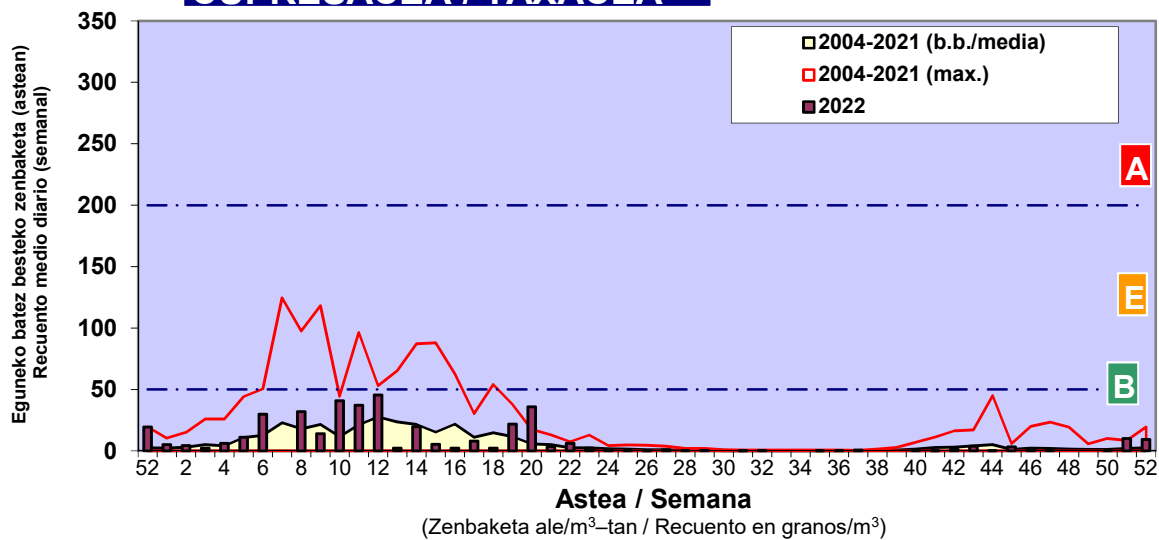

CUPRESACEA / TAXACEA