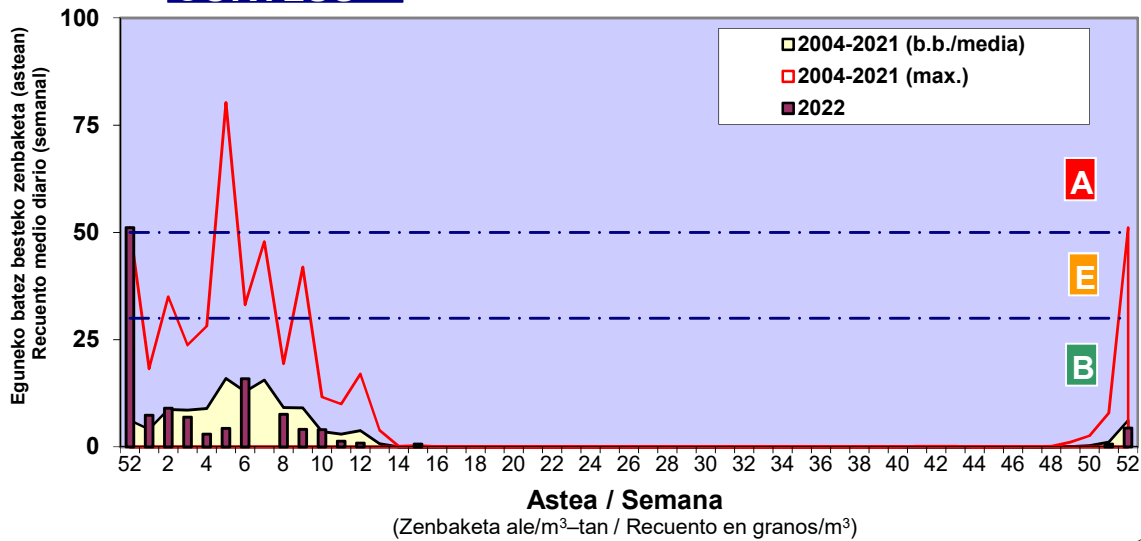

4. POLEN MOTA INTERESGARRIAK / TIPOS POLINICOS DE INTERÉS

Estazioa / Estación

Bilbo- Bilbao

■ Altua/Alto
■ Ertaina/Medio
■ Baxua/Bajo

CORYLUS