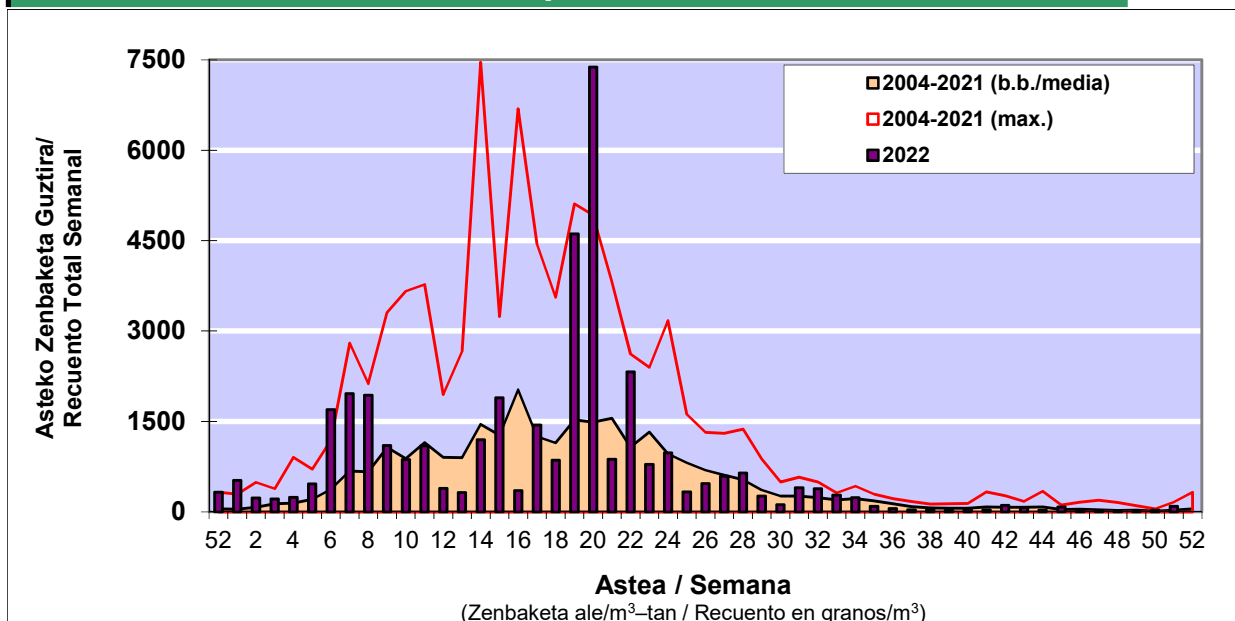

POLEN ZENBAKETA / RECUENTO DE POLEN

Osasun Sailaren Sarea / Red del Departamento de Salud

1. GAUR EGUNGO EGOERA / SITUACIÓN ACTUAL

		Astea/Semana	51
Estazioa / Estación	Vitoria - Gasteiz	19/12-25/12	2022

Polen mota interesgarriak / Tipos polínicos de interés	Zuhaitza-Landarea / Árbol-Planta	Egoera / Situación*	Hurrengo asterako joera / Tendencia próxima semana
E. Alternaria	Alternariaren esporak / Esporas	Baxua / Bajo	=
Cupresaceas /Taxaceas	Altzifrea-Hagina/Ciprés-Tejo	Baxua / Bajo	=
*Ebaluaketa irizpideak, "Red Española de Aerobiología"-ren arabera / Criterios de evaluación de acuerdo a la Red Española de Aerobiología			

2. ASTEKO ZENBAKETA GUZTIRA / RECUENTO TOTAL SEMANAL

Estazioa / Estación	Vitoria - Gasteiz

Asteko Zenbaketa Orokorra / Recuento Total Semanal