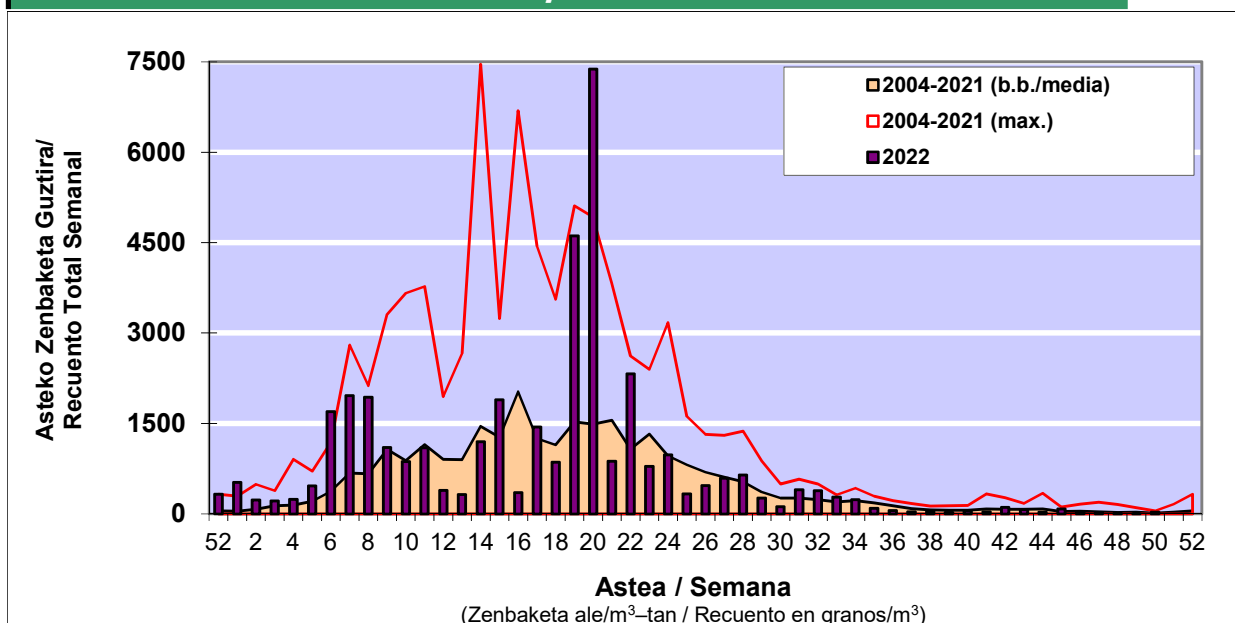

POLEN ZENBAKETA / RECUENTO DE POLEN

Osasun Sailaren Sarea / Red del Departamento de Salud

1. GAUR EGUNGO EGOERA / SITUACIÓN ACTUAL

		Astea/Semana	50
Estazioa / Estación	Vitoria - Gasteiz	12/12-18/12	2022

Polen mota interesgarriak / Tipos polínicos de interés	Zuhaitza-Landarea / Árbol- Planta	Egoera / Situación*	Hurrengo asterako joera / Tendencia próxima semana
E. Alternaria	Alternariaren esporak / Esporas	Baxua / Bajo	▼
Cupresaceas /Taxaceas	Altzifrea-Hagina/Ciprés-Tejo	Baxua / Bajo	▼
*Ebaluaketa irizpideak, "Red Española de Aerobiología"-ren arabera / Criterios de evaluación de acuerdo a la Red Española de Aerobiología			

2. ASTEKO ZENBAKETA GUZTIRA / RECUENTO TOTAL SEMANAL

Estazioa / Estación	Vitoria - Gasteiz

Asteko Zenbaketa Orokorra / Recuento Total Semanal