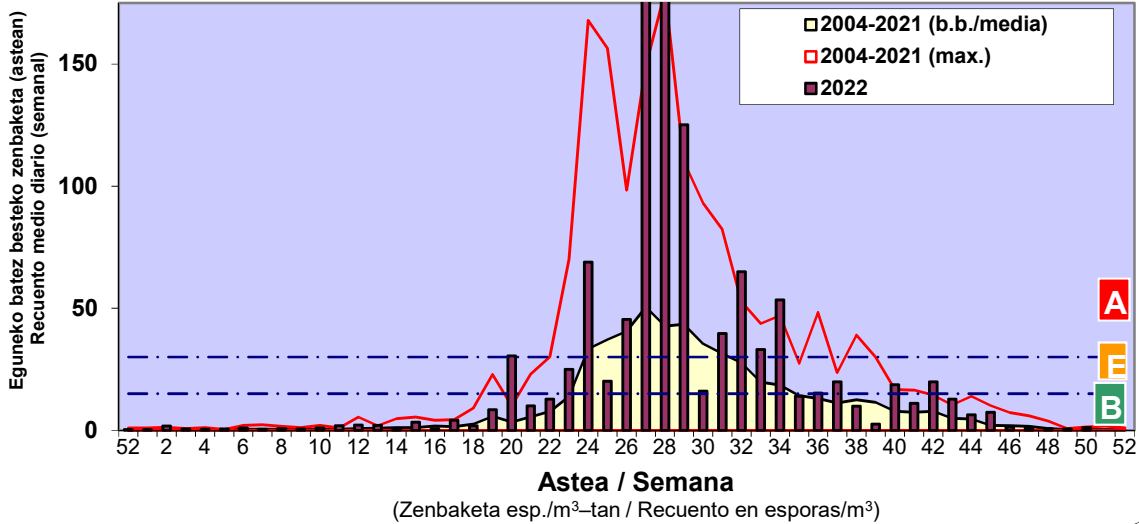

2022

Estazioa / Estación	Vitoria - Gasteiz							Astea/Semana	50
Mota / Tipo	12/12/22	13/12/22	14/12/22	15/12/22	16/12/22	17/12/22	18/12/22	b.b. / media	
Acer								0	
Foeniculum								0	
Artemisia								0	
Centaurea								0	
Achillea								0	
Taraxacum								0	
Alnus	1							0	
Betula								0	
Corylus								0	
Brassica								0	
Sambucus								0	
Chenop./Ama								0	
Cupres./Taxa	1	1	5	5	3	3		3	
Carex								0	
Ericaceae								0	
Mercurialis								0	
Robinia								0	
Castanea								0	
Fagus								0	
Quercus								0	
Aesculus								0	
Juglans								0	
Laurus								0	
Lilium								0	
Magnolia								0	
Acacia								0	
Eucalyptus								0	
Fraxinus								0	
Ligustrum								0	
Olea								0	
Pinus							2	0	
Cedrus								0	
Plantago								0	
Platanus								0	
Gramineae							1	0	
Rosacea								0	
Rumex								0	
Rhamnus								0	
Populus								0	
Salix								0	
Tamarix								0	
Tilia								0	
Celtis								0	
Ulmus								0	
Urticaceae		1				1		0	
Besterik/Otros	1	1	1		1	1	2	1	
Esp. Alternaria	1	1	1			1	4	1	
Guztira /Total	3	3	6	5	4	5	5	31	

Zenbaketa ale/m3 – tan /
Recuento en granos/m3

Altua/Alto
 Ertaina/Medio
 Baxua/Bajo

4. POLEN MOTA INTERESGARRIAK / TIPOS POLÍNICOS DE INTERÉS

Estazioa / Estación **Vitoria - Gasteiz**

- Altua/Alto
- Ertaina/Medio
- Baxua/Bajo

E. ALTERNARIA

CUPRESACEA / TAXACEA