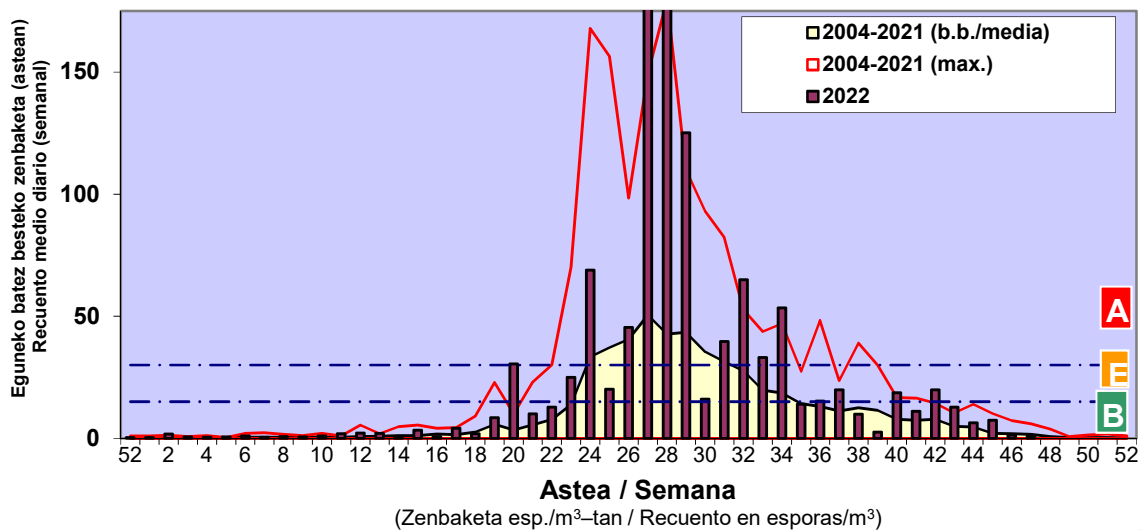

4. POLEN MOTA INTERESGARRIAK / TIPOS POLÍNICOS DE INTERÉS

Estazioa / Estación **Vitoria - Gasteiz**

- Altua/Alto
- Ertaina/Medio
- Baxua/Bajo

E. ALTERNARIA