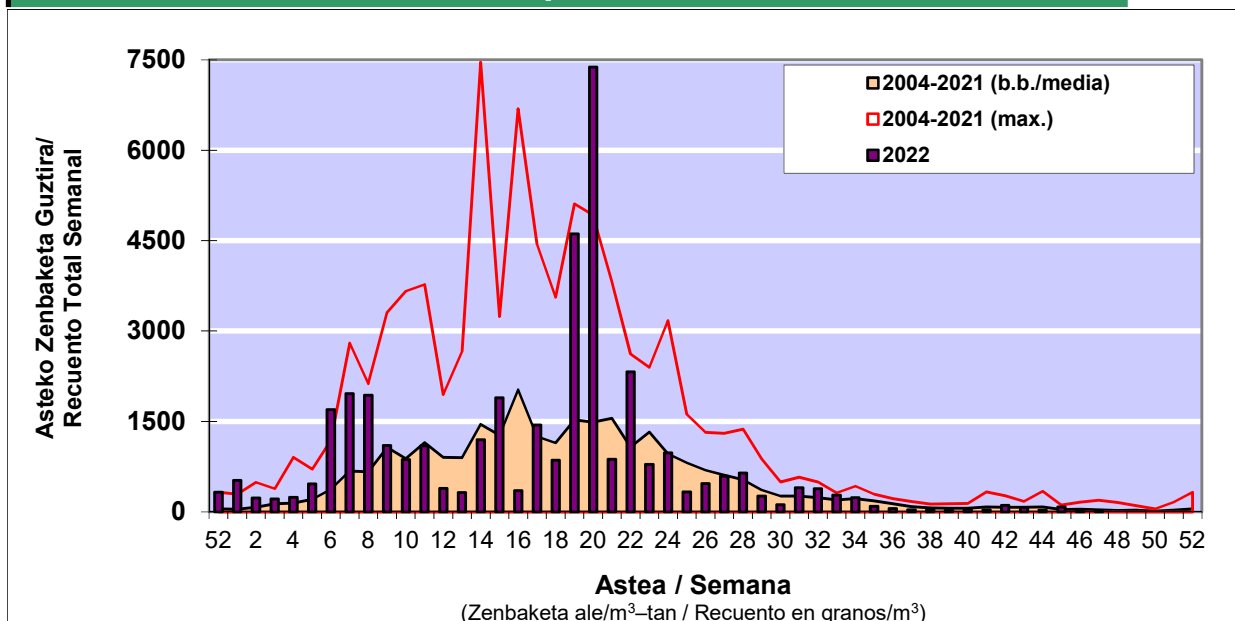

POLEN ZENBAKETA / RECUENTO DE POLEN

Osasun Sailaren Sarea / Red del Departamento de Salud

1. GAUR EGUNGO EGOERA / SITUACIÓN ACTUAL

		Astea/Semana	47
Estazioa / Estación	Vitoria - Gasteiz	21/11-27/11	2022

Polen mota interesgarriak / Tipos polínicos de interés	Zuhaitza-Landarea / Árbol- Planta	Egoera / Situación*	Hurrengo asterako joera / Tendencia próxima semana
E. Alternaria	Alternariaren esporak / Esporas	Baxua / Bajo	=
Cupresaceas /Taxaceas	Altzifrea-Hagina/Ciprés-Tejo	Baxua / Bajo	=
*Ebaluaketa irizpideak, "Red Española de Aerobiología"-ren arabera / Criterios de evaluación de acuerdo a la Red Española de Aerobiología			

2. ASTEKO ZENBAKETA GUZTIRA / RECUENTO TOTAL SEMANAL

Estazioa / Estación	Vitoria - Gasteiz

Asteko Zenbaketa Orokorra / Recuento Total Semanal