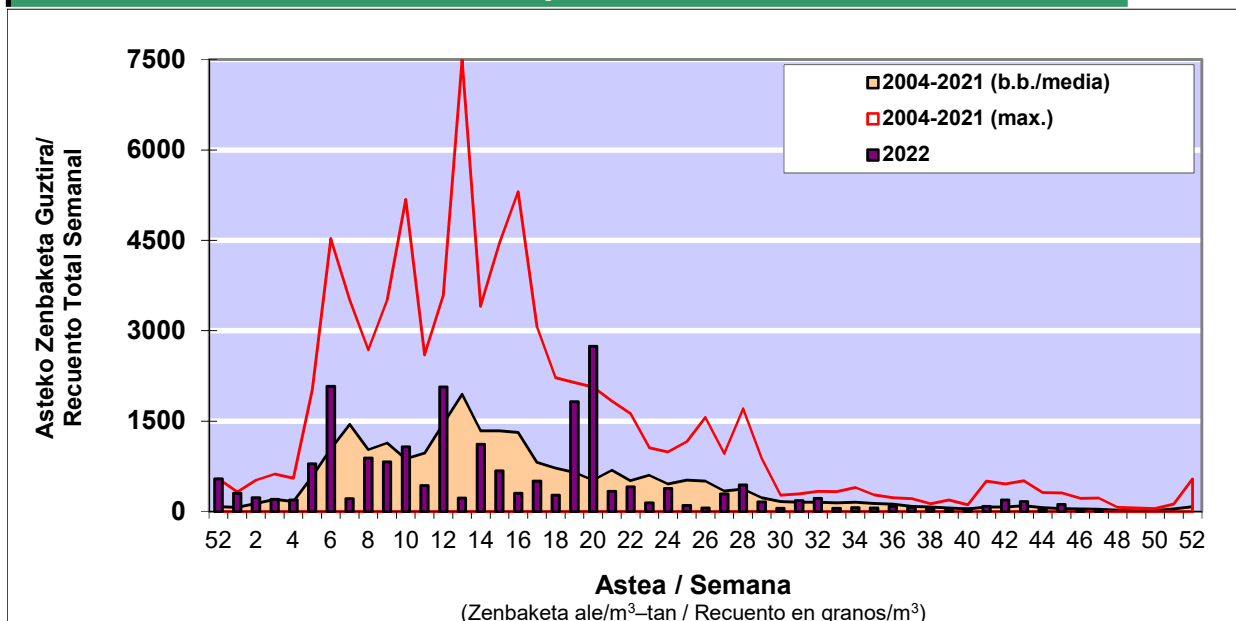

POLEN ZENBAKETA / RECuento DE POLEN

Osasun Sailaren Sarea / Red del Departamento de Salud

1. GAUR EGUNGO EGOERA / SITUACIÓN ACTUAL

		Astea/Semana	47
Estazioa / Estación	Donostia- San Sebastián	21/11-27/11	2022

Polen mota interesgarriak / Tipos polínicos de interés	Zuhaitza-Landarea / Árbol- Planta	Egoera / Situación*	Hurrengo asterako joera / Tendencia próxima semana
Urticaceas	Asuna-Horma-belarra/Ortiga-Pa	Baxua / Bajo	=

*Ebaluaketa irizpideak, "Red Española de Aerobiología"-ren arabera /
Criterios de evaluación de acuerdo a la Red Española de Aerobiología

2. ASTEKO ZENBAKETA GUZTIRA / RECuento TOTAL SEMANAL

Estazioa / Estación	Donostia- San Sebastián

Asteako Zenbaketa Orokorra / Recuento Total Semanal