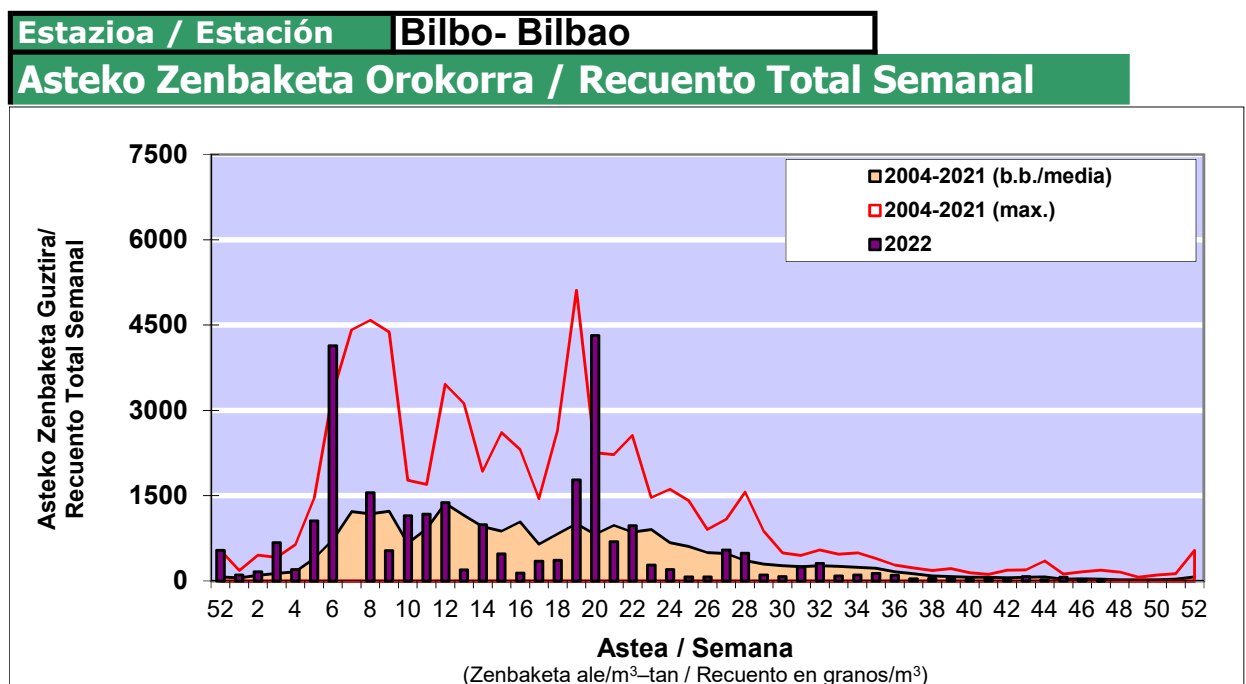

POLEN ZENBAKETA / RECuento DE POLEN

Osasun Sailaren Sarea / Red del Departamento de Salud

1. GAUR EGUNGO EGOERA / SITUACIÓN ACTUAL

		Astea/Semana	47
Estazioa / Estación	Bilbo- Bilbao	21/11-27/11	2022

Polen mota interesgarriak / Tipos polínicos de interés	Zuhaitza-Landarea / Árbol- Planta	Egoera / Situación*	Hurrengo asterako joera / Tendencia próxima semana
Urticaceas	Asuna-Horma-belarra/Ortiga-Pa	Baxua / Bajo	=

*Ebaluaketa irizpideak, "Red Española de Aerobiología"-ren arabera /
Criterios de evaluación de acuerdo a la Red Española de Aerobiología

2. ASTEKO ZENBAKETA GUZTIRA / RECuento TOTAL SEMANAL