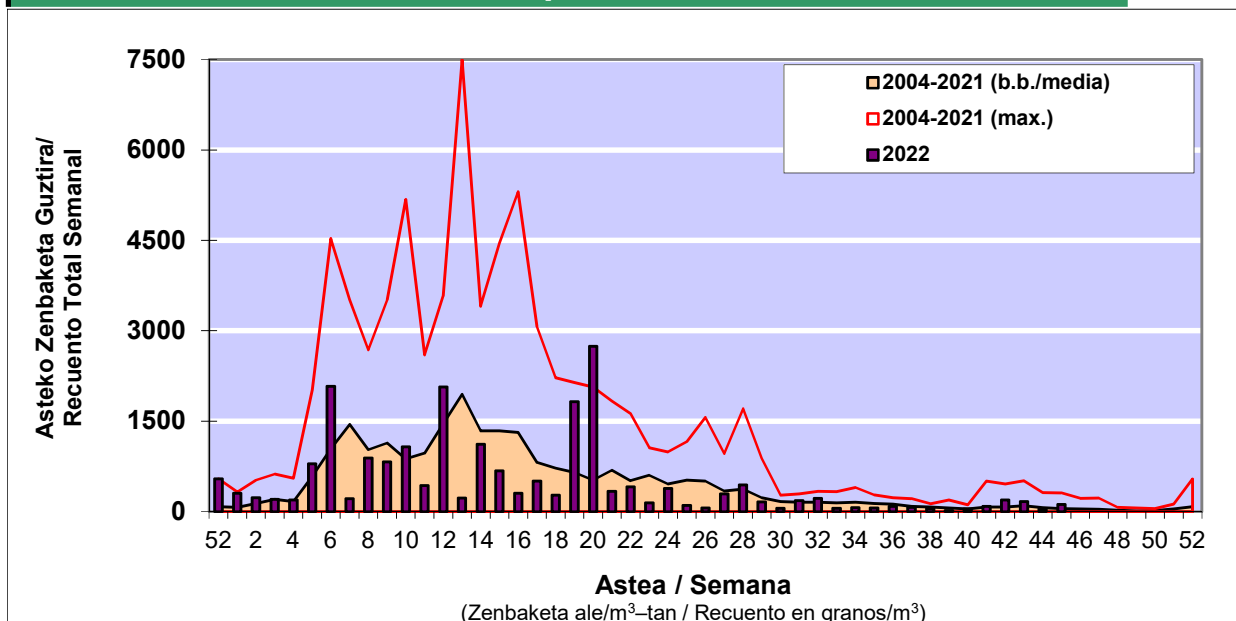

POLEN ZENBAKETA / RECuento DE POLEN

Osasun Sailaren Sarea / Red del Departamento de Salud

1. GAUR EGUNGO EGOERA / SITUACIÓN ACTUAL

		Astea/Semana	45
Estazioa / Estación	Donostia- San Sebastián	07/11-13/11	2022

Polen mota interesgarriak / Tipos polínicos de interés	Zuhaitza-Landarea / Árbol-Planta	Egoera / Situación*	Hurrengo asterako joera / Tendencia próxima semana
<i>E. Alternaria</i>	Alternariaren esporak / Esporas	Baxua / Bajo	=
<i>Urticaceas</i>	Asuna-Horma-belarra/Ortiga-Pa	Baxua / Bajo	=
<i>Cupresaceas /Taxaceas</i>	Altzifrea-Hagina/Ciprés-Tejo	Baxua / Bajo	=

*Ebaluaketa irizpideak, "Red Española de Aerobiología"-ren arabera / Criterios de evaluación de acuerdo a la Red Española de Aerobiología

2. ASTEKO ZENBAKETA GUZTIRA / RECuento TOTAL SEMANAL

Estazioa / Estación	Donostia- San Sebastián

Asteko Zenbaketa Orokorra / Recuento Total Semanal