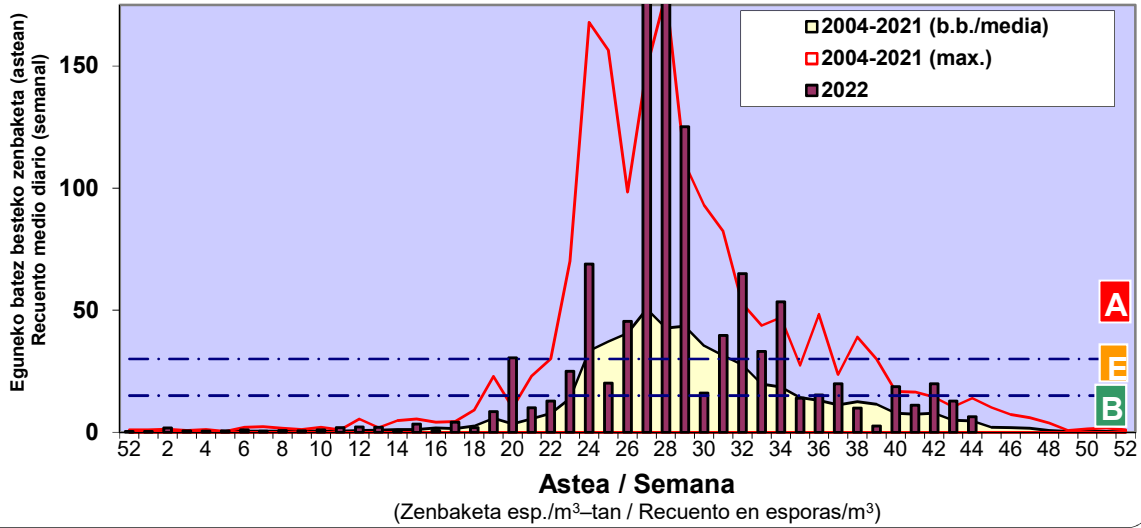

## 3. ASTEKO ZENBAKETA / RECUESTO SEMANAL

2022

Estazioa / Estación	Vitoria - Gasteiz						Astea/Semana	44
Mota / Tipo	31/10/22	1/11/22	2/11/22	3/11/22	4/11/22	5/11/22	6/11/22	b.b. / media
Acer								0
Foeniculum								0
Artemisia			1					0
Centaurea								0
Achillea								0
Taraxacum								0
Alnus								0
Betula								0
Corylus								0
Brassica								0
Sambucus								0
Chenop./Ama								0
Cupres./Taxa	1		18	5				3
Carex								0
Ericaceae								0
Mercurialis								0
Robinia								0
Castanea								0
Fagus								0
Quercus				1				0
Aesculus								0
Juglans								0
Laurus								0
Lilium								0
Magnolia								0
Acacia								0
Eucalyptus								0
Fraxinus								0
Ligustrum								0
Olea								0
Pinus								0
Cedrus				2	1			0
Plantago								0
Platanus								0
Gramineae								0
Rosacea								0
Rumex								0
Rhamnus								0
Populus								0
Salix								0
Tamarix								0
Tilia								0
Celtis								0
Ulmus								0
Urticaceae								0
Besterik/Otros	1		1	1				0
Esp. Alternaria	1	2	28	11	1		1	6
<b>Guztira /Total</b>	<b>2</b>	<b>0</b>	<b>20</b>	<b>9</b>	<b>1</b>	<b>0</b>	<b>0</b>	<b>32</b>

Zenbaketa ale/m3 – tan /  
Recuento en granos/m3

■ Altua/Alto  
■ Ertaina/Medio  
■ Baxua/Bajo

4. POLEN MOTA INTERESGARRIAK / TIPOS POLÍNICOS DE INTERÉS

Estazioa / Estación

Vitoria - Gasteiz

- Altua/Alto
- Ertaina/Medio
- Baxua/Bajo

**E. ALTERNARIA**

**CUPRESACEA / TAXACEA**