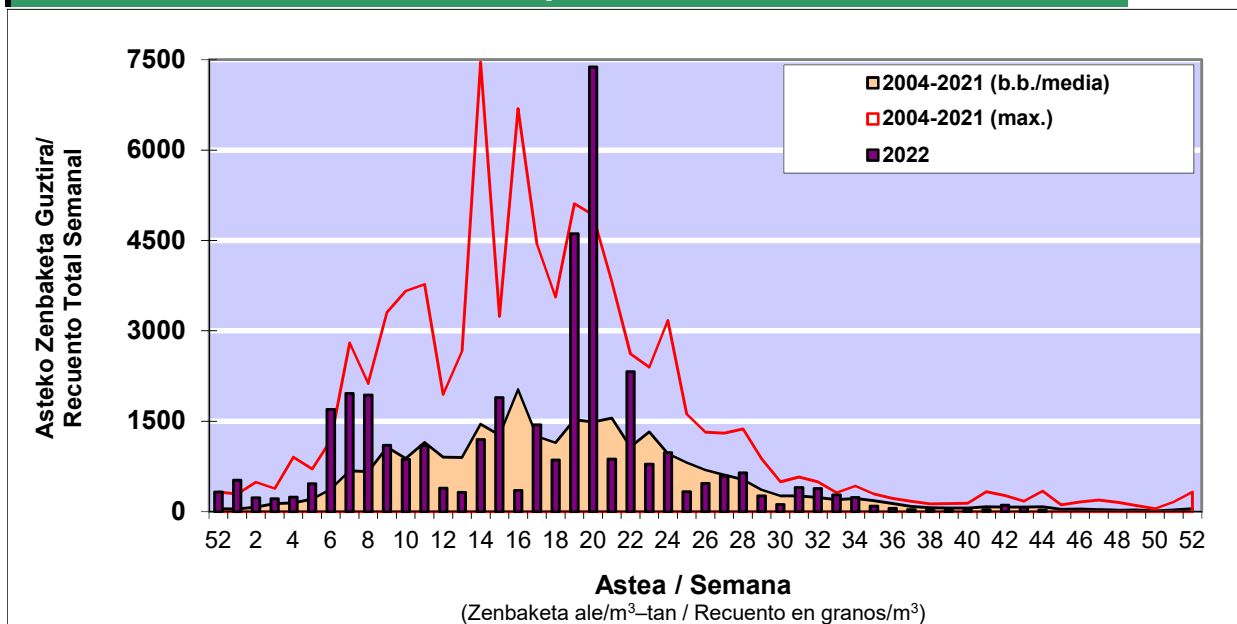

## POLEN ZENBAKETA / RECUENTO DE POLEN

Osasun Sailaren Sarea / Red del Departamento de Salud

### 1. GAUR EGUNGO EGOERA / SITUACIÓN ACTUAL

		<b>Astea/Semana</b>	<b>44</b>
<b>Estazioa / Estación</b>	<b>Vitoria - Gasteiz</b>	<b>31/10-06/11</b>	<b>2022</b>

Polen mota interesgarriak / Tipos polínicos de interés	Zuhaitza-Landarea / Árbol- Planta	Egoera / Situación*	Hurrengo asterako joera / Tendencia próxima semana
<b>E. Alternaria</b>	Alternariaren esporak / Esporas	<b>Baxua / Bajo</b>	=
<b>Cupresaceas / Taxaceas</b>	Altzifrea-Hagina/Ciprés-Tejo	<b>Baxua / Bajo</b>	=
*Ebaluaketa irizpideak, "Red Española de Aerobiología"-ren arabera / Criterios de evaluación de acuerdo a la Red Española de Aerobiología			

### 2. ASTEKO ZENBAKETA GUZTIRA / RECUENTO TOTAL SEMANAL

<b>Estazioa / Estación</b>	<b>Vitoria - Gasteiz</b>
----------------------------	--------------------------

#### Asteko Zenbaketa Orokorra / Recuento Total Semanal