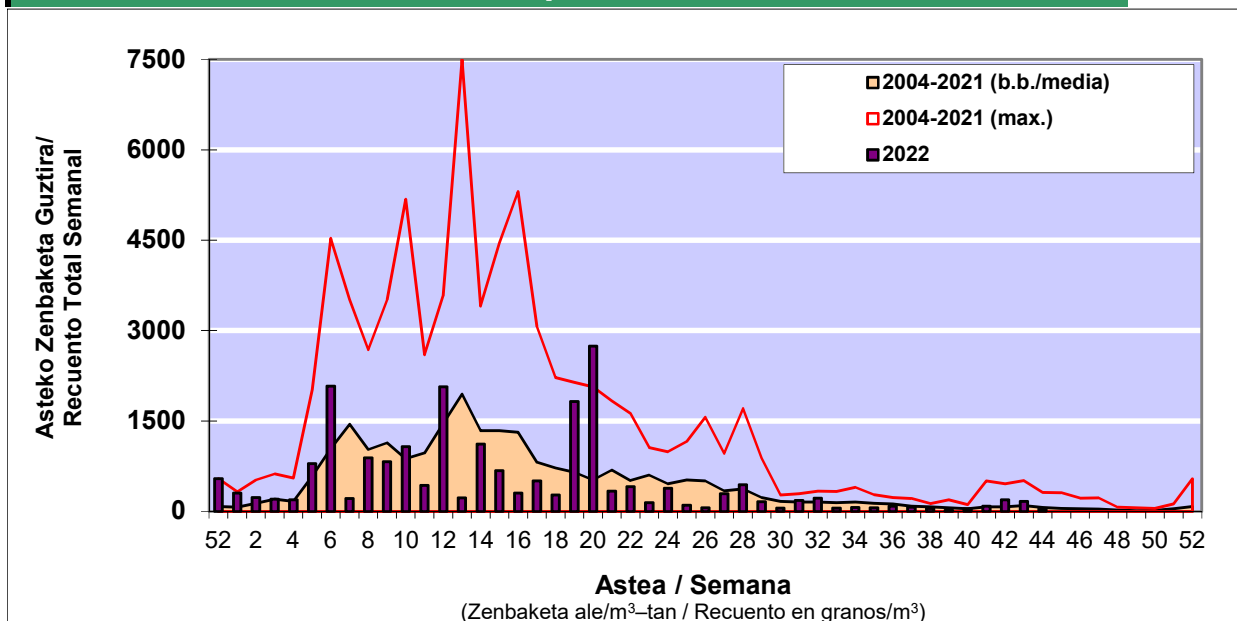

POLEN ZENBAKETA / RECUENTO DE POLEN

Osasun Sailaren Sarea / Red del Departamento de Salud

1. GAUR EGUNGO EGOERA / SITUACIÓN ACTUAL

		Astea/Semana	44
Estazioa / Estación	Donostia- San Sebastián	31/10-06/11	2022

Polen mota interesgarriak / Tipos polínicos de interés	Zuhaitza-Landarea / Árbol-Planta	Egoera / Situación*	Hurrengo asterako joera / Tendencia próxima semana
E. Alternaria	Alternariaren esporak / Esporas	Baxua / Bajo	=
Urticaceas	Asuna-Horma-belarra/Ortiga-Pa	Baxua / Bajo	=
Cupresaceas /Taxaceas	Altzifrea-Hagina/Ciprés-Tejo	Baxua / Bajo	=

*Ebaluaketa irizpideak, "Red Española de Aerobiología"-ren arabera / Criterios de evaluación de acuerdo a la Red Española de Aerobiología

2. ASTEKO ZENBAKETA GUZTIRA / RECUENTO TOTAL SEMANAL

Estazioa / Estación	Donostia- San Sebastián

Asteko Zenbaketa Orokorra / Recuento Total Semanal