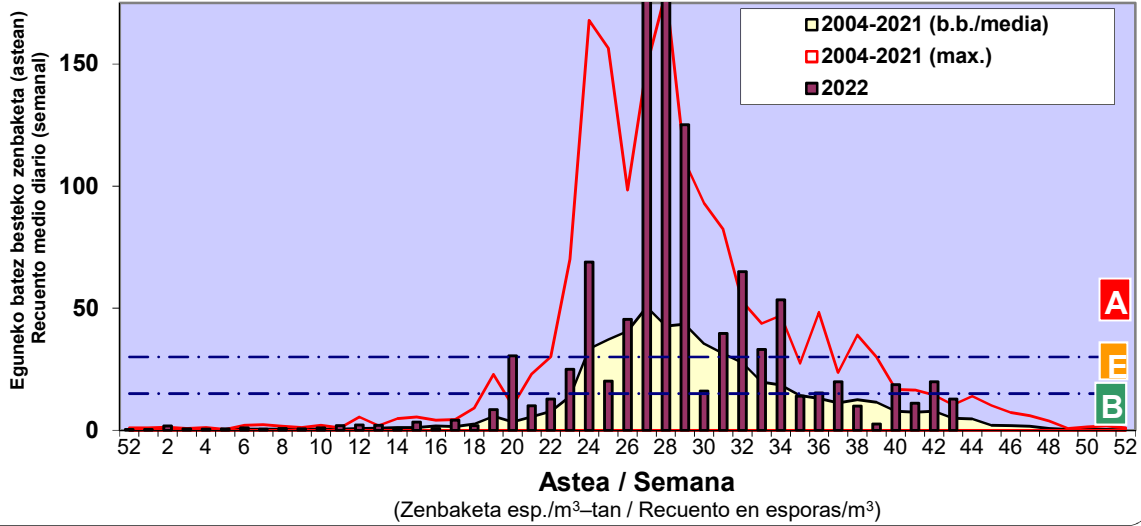

## 3. ASTEKO ZENBAKETA / RECuento SEMANAL

2022

Estazioa / Estación	Vitoria - Gasteiz						Astea/Semana	43
Mota / Tipo	Al / L 24/10/22	As / M 25/10/22	Az / X 26/10/22	Og / J 27/10/22	Or / V 28/10/22	Lr / S 29/10/22	Ig / D 30/10/22	b.b. / media
Acer								0
Foeniculum								0
Artemisia	1		1	3	1	1		1
Centaurea								0
Achillea							1	0
Taraxacum								0
Alnus								0
Betula								0
Corylus								0
Brassica								0
Sambucus								0
Chenop./Ama				2	1			0
Cupres./Taxa	1	1	3	15	2	1	1	3
Carex				1	1			0
Ericaceae								0
Mercurialis	1							0
Robinia								0
Castanea								0
Fagus								0
Quercus			1	1	1			0
Aesculus							1	0
Juglans								0
Laurus								0
Lilium								0
Magnolia								0
Acacia								0
Eucalyptus								0
Fraxinus								0
Ligustrum								0
Olea								0
Pinus								0
Cedrus								0
Plantago			1					0
Platanus								0
Gramineae		1	2		1			1
Rosacea								0
Rumex								0
Rhamnus								0
Populus								0
Salix								0
Tamarix								0
Tilia								0
Celtis								0
Ulmus								0
Urticaceae		1						0
Besterik/Otros	6	6	1	9	3	1	1	4
Esp. Alternaria	8	7	8	20	20	20	6	13
<b>Guztira /Total</b>	<b>9</b>	<b>9</b>	<b>9</b>	<b>31</b>	<b>10</b>	<b>3</b>	<b>4</b>	<b>75</b>

Zenbaketa ale/m3 – tan /  
Recuento en granos/m3

■ Altua/Alto  
■ Ertaina/Medio  
■ Baxua/Bajo

4. POLEN MOTA INTERESGARRIAK / TIPOS POLÍNICOS DE INTERÉS

Estazioa / Estación **Vitoria - Gasteiz**

- Altua/Alto
- Ertaina/Medio
- Baxua/Bajo

**E. ALTERNARIA**

**URTICA / PARIETARIA**

**CUPRESACEA / TAXACEA**