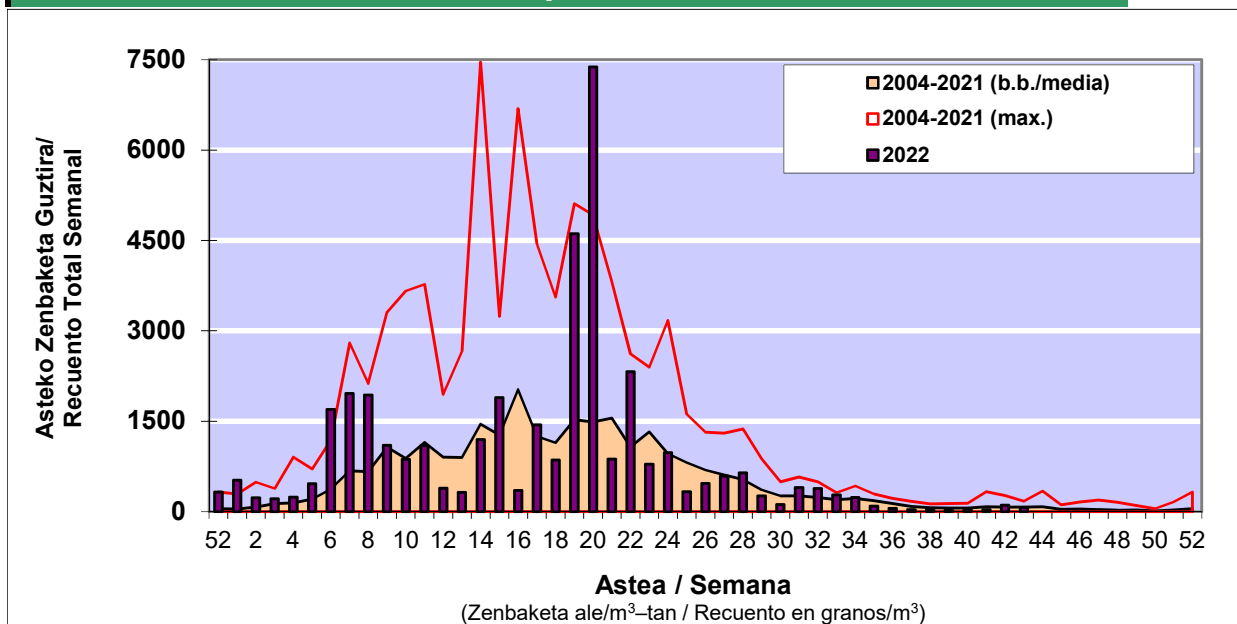

## POLEN ZENBAKETA / RECUENTO DE POLEN

Osasun Sailaren Sarea / Red del Departamento de Salud

### 1. GAUR EGUNGO EGOERA / SITUACIÓN ACTUAL

		<b>Astea/Semana</b>	<b>43</b>
<b>Estazioa / Estación</b>	<b>Vitoria - Gasteiz</b>	<b>24/10-30/10</b>	<b>2022</b>

Polen mota interesgarriak / Tipos polínicos de interés	Zuhaitza-Landarea / Árbol- Planta	Egoera / Situación*	Hurrengo asterako joera / Tendencia próxima semana
<b>E. Alternaria</b>	Alternariaren esporak / Esporas	Baxua / Bajo	=
<b>Urticaceas</b>	Asuna-Horma-belarra/Ortiga-Pa	Baxua / Bajo	=
<b>Cupresaceas /Taxaceas</b>	Altzifrea-Hagina/Ciprés-Tejo	Baxua / Bajo	=
*Ebaluaketa irizpideak, "Red Española de Aerobiología"-ren arabera / Criterios de evaluación de acuerdo a la Red Española de Aerobiología			

### 2. ASTEKO ZENBAKETA GUZTIRA / RECUENTO TOTAL SEMANAL

<b>Estazioa / Estación</b>	<b>Vitoria - Gasteiz</b>
----------------------------	--------------------------

#### Asteko Zenbaketa Orokorra / Recuento Total Semanal