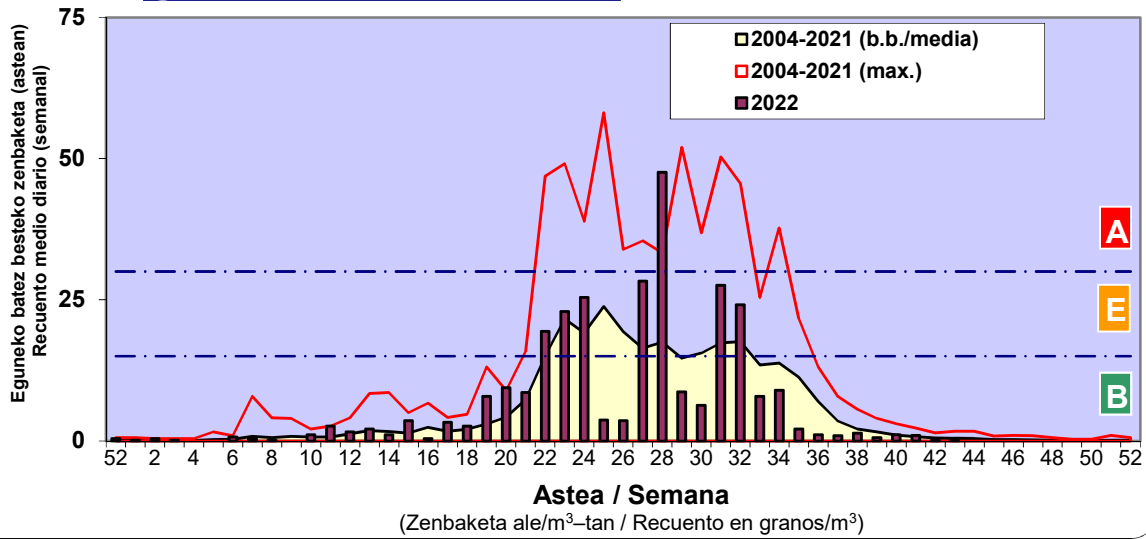

## 3. ASTEKO ZENBAKETA / RECuento SEMANAL

2022

Estazioa / Estación	Vitoria - Gasteiz						Astea/Semana	43
Mota / Tipo	Al / L 24/10/22	As / M 25/10/22	Az / X 26/10/22	Og / J 27/10/22	Or / V 28/10/22	Lr / S 29/10/22	Ig / D 30/10/22	b.b. / media
Acer								0
Foeniculum								0
Artemisia	1		1	3	1	1		1
Centaurea								0
Achillea							1	0
Taraxacum								0
Alnus								0
Betula								0
Corylus								0
Brassica								0
Sambucus								0
Chenop./Ama				2	1			0
Cupres./Taxa	1	1	3	15	2	1	1	3
Carex				1	1			0
Ericaceae								0
Mercurialis	1							0
Robinia								0
Castanea								0
Fagus								0
Quercus			1	1	1			0
Aesculus							1	0
Juglans								0
Laurus								0
Lilium								0
Magnolia								0
Acacia								0
Eucalyptus								0
Fraxinus								0
Ligustrum								0
Olea								0
Pinus								0
Cedrus								0
Plantago			1					0
Platanus								0
Gramineae		1	2		1			1
Rosacea								0
Rumex								0
Rhamnus								0
Populus								0
Salix								0
Tamarix								0
Tilia								0
Celtis								0
Ulmus								0
Urticaceae		1						0
Besterik/Otros	6	6	1	9	3	1	1	4
Esp. Alternaria	8	7	8	20	20	20	6	13
<b>Guztira /Total</b>	<b>9</b>	<b>9</b>	<b>9</b>	<b>31</b>	<b>10</b>	<b>3</b>	<b>4</b>	<b>75</b>

Zenbaketa ale/m3 – tan /  
Recuento en granos/m3

■ Altua/Alto  
■ Ertaina/Medio  
■ Baxua/Bajo

4. POLEN MOTA INTERESGARRIAK / TIPOS POLÍNICOS DE INTERÉS

Estazioa / Estación **Vitoria - Gasteiz**

- Altua/Alto
- Ertaina/Medio
- Baxua/Bajo

**E. ALTERNARIA**

**URTICA / PARIETARIA**

**CUPRESACEA / TAXACEA**