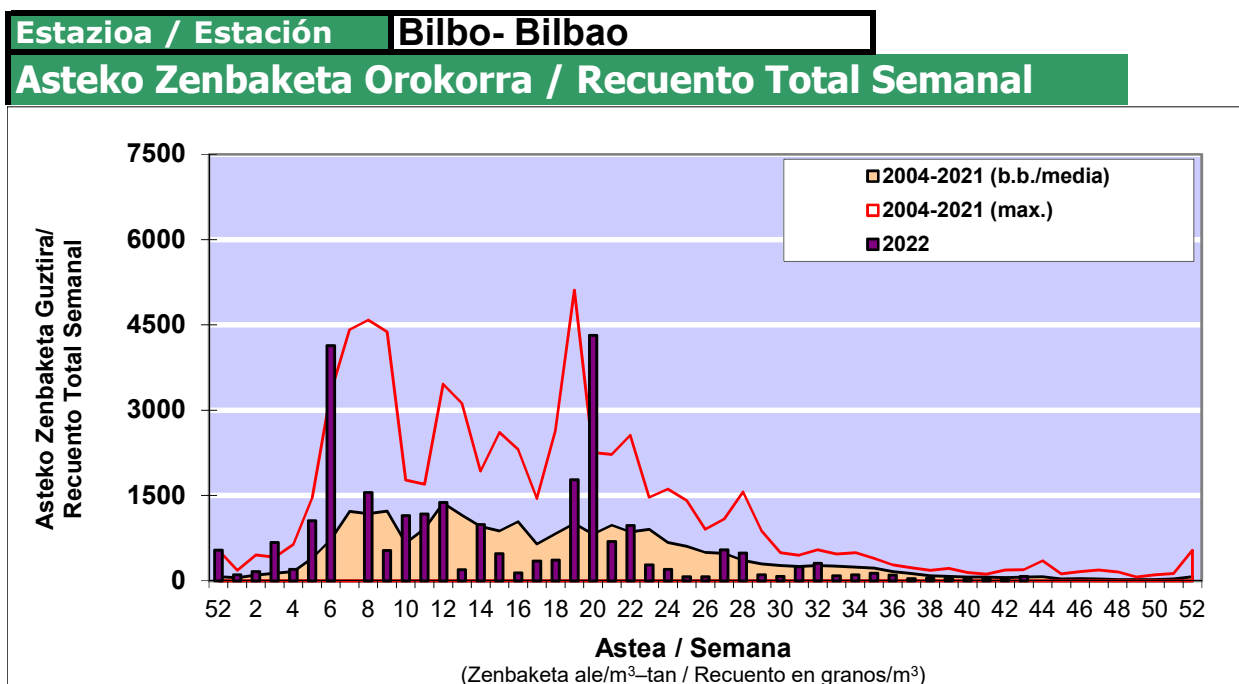

POLEN ZENBAKETA / RECUENTO DE POLEN

Osasun Sailaren Sarea / Red del Departamento de Salud

1. GAUR EGUNGO EGOERA / SITUACIÓN ACTUAL

		Astea/Semana	43
Estazioa / Estación	Bilbo- Bilbao	24/10-30/10	2022

Polen mota interesgarriak / Tipos polínicos de interés	Zuhaitza-Landarea / Árbol- Planta	Egoera / Situación*	Hurrengo asterako joera / Tendencia próxima semana
E. Alternaria	Alternariaren esporak / Esporas	Baxua / Bajo	=
Urticaceas	Asuna-Horma-belarra/Ortiga-Pa	Baxua / Bajo	=
Cupresaceas /Taxaceas	Altzifrea-Hagina/Ciprés-Tejo	Baxua / Bajo	=

*Ebaluaketa irizpideak, "Red Española de Aerobiología"-ren arabera /
Criterios de evaluación de acuerdo a la Red Española de Aerobiología

2. ASTEKO ZENBAKETA GUZTIRA / RECUENTO TOTAL SEMANAL

3. ASTEKO ZENBAKETA / RECUESTO SEMANAL

2022

Estazioa / Estación	Bilbo- Bilbao	Astea/Semana	43
----------------------------	----------------------	---------------------	-----------

	AI / L	As / M	Az / X	Og / J	Or / V	Lr / S	Ig / D	b.b. / media
Mota / Tipo	24/10/22	25/10/22	26/10/22	27/10/22	28/10/22	29/10/22	30/10/22	
Acer								0
Foeniculum								0
Artemisia				1	1	2		1
Centaurea								0
Achillea					1			0
Taraxacum								0
Alnus								0
Betula								0
Corylus								0
Brassica								0
Sambucus								0
Chenop./Ama				2	1	1		1
Cupres./Taxa				7	9	10	1	4
Carex				1				0
Ericaceae								0
Mercurialis								0
Robinia								0
Castanea				1	1		1	0
Fagus								0
Quercus			1	2	3			1
Aesculus								0
Juglans								0
Laurus								0
Lilium								0
Magnolia								0
Acacia								0
Eucalyptus								0
Fraxinus				1				0
Ligustrum								0
Olea								0
Pinus								0
Cedrus		1		1	1			0
Plantago								0
Platanus								0
Gramineae				2			1	0
Rosacea								0
Rumex								0
Rhamnus								0
Populus								0
Salix								0
Tamarix								0
Tilia								0
Celtis								0
Ulmus								0
Urticaceae				8	8	3	1	3
Besterik/Otros		1		3	1	2	1	1
Esp. Alternaria				4	7	14		4
Guztira /Total	0	2	1	29	26	18	5	81