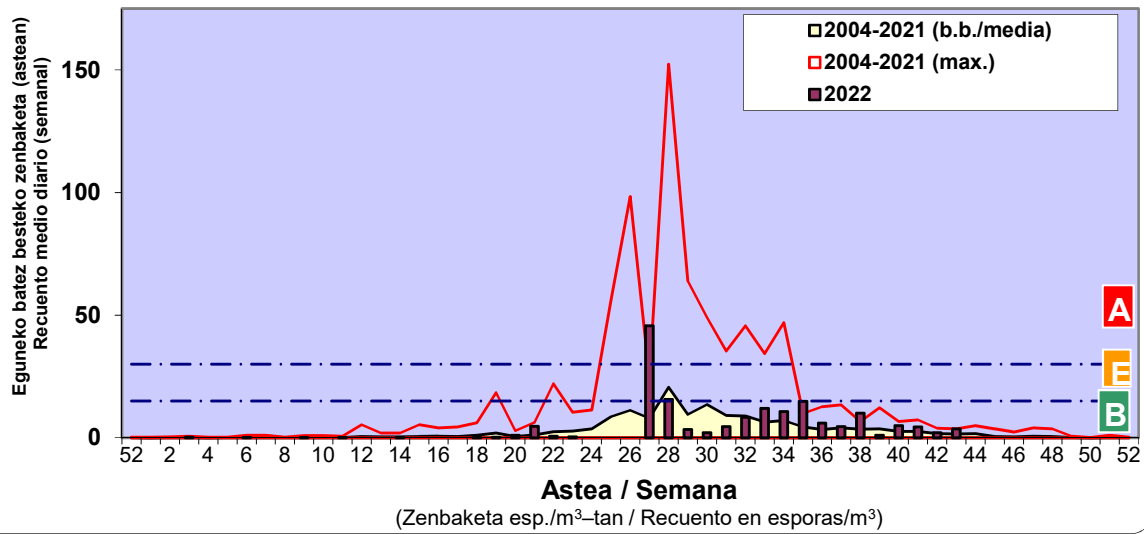

2022

Estazioa / Estación	Bilbo- Bilbao	Astea/Semana	43
----------------------------	----------------------	---------------------	-----------

	AI / L	As / M	Az / X	Og / J	Or / V	Lr / S	Ig / D	b.b. / media
Mota / Tipo	24/10/22	25/10/22	26/10/22	27/10/22	28/10/22	29/10/22	30/10/22	
Acer								0
Foeniculum								0
Artemisia				1	1	2		1
Centaurea								0
Achillea					1			0
Taraxacum								0
Alnus								0
Betula								0
Corylus								0
Brassica								0
Sambucus								0
Chenop./Ama				2	1	1		1
Cupres./Taxa				7	9	10	1	4
Carex				1				0
Ericaceae								0
Mercurialis								0
Robinia								0
Castanea				1	1		1	0
Fagus								0
Quercus			1	2	3			1
Aesculus								0
Juglans								0
Laurus								0
Lilium								0
Magnolia								0
Acacia								0
Eucalyptus								0
Fraxinus				1				0
Ligustrum								0
Olea								0
Pinus								0
Cedrus		1		1	1			0
Plantago								0
Platanus								0
Gramineae				2			1	0
Rosacea								0
Rumex								0
Rhamnus								0
Populus								0
Salix								0
Tamarix								0
Tilia								0
Celtis								0
Ulmus								0
Urticaceae				8	8	3	1	3
Besterik/Otros		1		3	1	2	1	1
Esp. Alternaria				4	7	14		4
Guztira /Total	0	2	1	29	26	18	5	81

Zenbaketa ale/m³ – tan /
Recuento en granos/m³

■ Altua/Alto
■ Ertaina/Medio
■ Baxua/Bajo

4. POLEN MOTA INTERESGARRIAK / TIPOS POLINICOS DE INTERÉS

Estazioa / Estación

Bilbo- Bilbao

- Altua/Alto
- Ertaina/Medio
- Baxua/Bajo

E. ALTERNARIA

URTICA / PARIETARIA

CUPRESACEA / TAXACEA