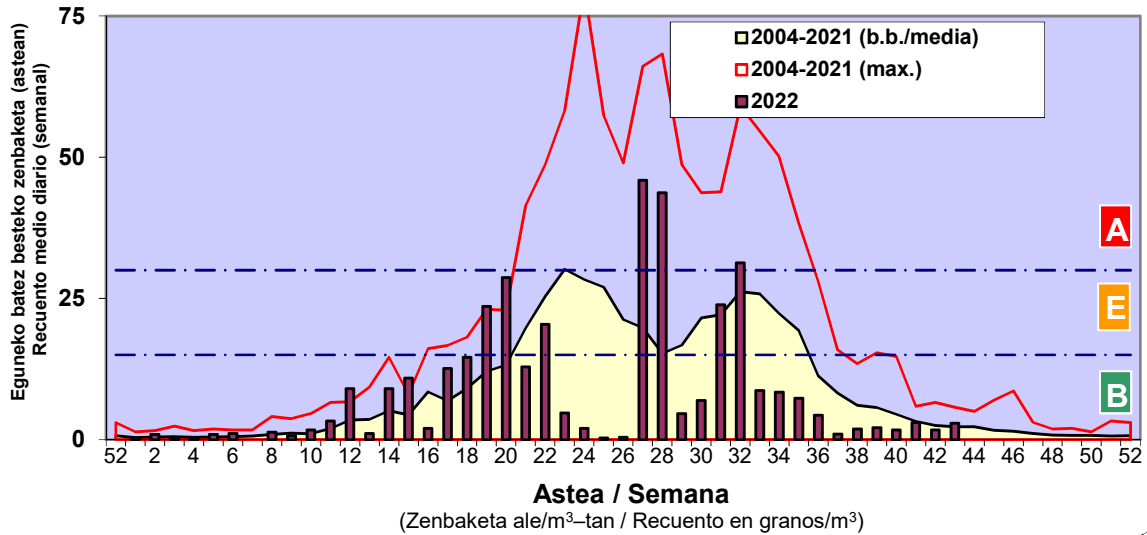

2022

Estazioa / Estación	Bilbo- Bilbao	Astea/Semana	43
----------------------------	----------------------	---------------------	-----------

	AI / L	As / M	Az / X	Og / J	Or / V	Lr / S	Ig / D	b.b. / media
Mota / Tipo	24/10/22	25/10/22	26/10/22	27/10/22	28/10/22	29/10/22	30/10/22	
Acer								0
Foeniculum								0
Artemisia				1	1	2		1
Centaurea								0
Achillea					1			0
Taraxacum								0
Alnus								0
Betula								0
Corylus								0
Brassica								0
Sambucus								0
Chenop./Ama				2	1	1		1
Cupres./Taxa				7	9	10	1	4
Carex				1				0
Ericaceae								0
Mercurialis								0
Robinia								0
Castanea				1	1		1	0
Fagus								0
Quercus			1	2	3			1
Aesculus								0
Juglans								0
Laurus								0
Lilium								0
Magnolia								0
Acacia								0
Eucalyptus								0
Fraxinus				1				0
Ligustrum								0
Olea								0
Pinus								0
Cedrus		1		1	1			0
Plantago								0
Platanus								0
Gramineae				2			1	0
Rosacea								0
Rumex								0
Rhamnus								0
Populus								0
Salix								0
Tamarix								0
Tilia								0
Celtis								0
Ulmus								0
Urticaceae				8	8	3	1	3
Besterik/Otros		1		3	1	2	1	1
Esp. Alternaria				4	7	14		4
Guztira /Total	0	2	1	29	26	18	5	81

Zenbaketa ale/m³ – tan /
Recuento en granos/m³

■ Altua/Alto
■ Ertaina/Medio
■ Baxua/Bajo

4. POLEN MOTA INTERESGARRIAK / TIPOS POLINICOS DE INTERÉS

Estazioa / Estación

Bilbo- Bilbao

- Altua/Alto
- Ertaina/Medio
- Baxua/Bajo

E. ALTERNARIA

URTICA / PARIETARIA

CUPRESACEA / TAXACEA