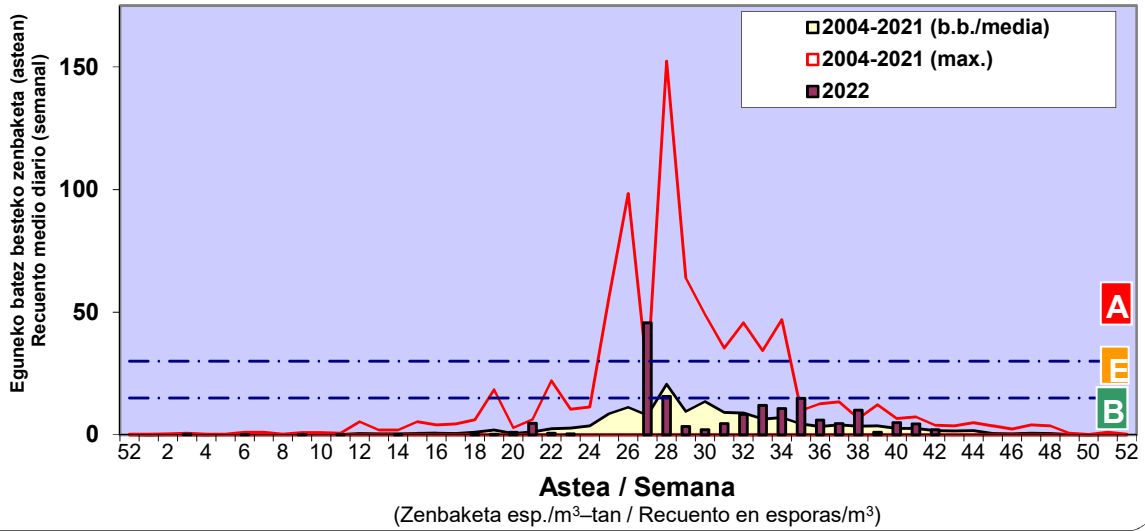

2022

Estazioa / Estación	Bilbo- Bilbao	Astea/Semana	42
----------------------------	----------------------	---------------------	-----------

	Al / L	As / M	Az / X	Og / J	Or / V	Lr / S	Ig / D	b.b. / media
Mota / Tipo	17/10/22	18/10/22	19/10/22	20/10/22	21/10/22	22/10/22	23/10/22	
Acer								0
Foeniculum								0
Artemisia							1	0
Centaurea								0
Achillea				1			1	0
Taraxacum								0
Alnus								0
Betula								0
Corylus								0
Brassica								0
Sambucus								0
Chenop./Ama	1		1	1	1		1	1
Cupres./Taxa				1	1	5	1	1
Carex								0
Ericaceae				1			1	0
Mercurialis								0
Robinia								0
Castanea								0
Fagus								0
Quercus				1		1	1	0
Aesculus								0
Juglans								0
Laurus								0
Lilium								0
Magnolia								0
Acacia								0
Eucalyptus								0
Fraxinus								0
Ligustrum								0
Olea								0
Pinus	1	1						0
Cedrus				4		1	3	1
Plantago				1				0
Platanus								0
Gramineae		1						0
Rosacea								0
Rumex							1	0
Rhamnus								0
Populus								0
Salix								0
Tamarix								0
Tilia	1		1	1				0
Celtis								0
Ulmus								0
Urticaceae				2	2	4	4	2
Besterik/Otros				1	1	1	1	1
Esp. Alternaria				2	2	4	7	2
Guztira /Total	3	2	2	14	5	12	15	53

Zenbaketa ale/m3 – tan /
Recuento en granos/m3

■ Altua/Alto
■ Ertaina/Medio
■ Baxua/Bajo

4. POLEN MOTA INTERESGARRIAK / TIPOS POLINICOS DE INTERÉS

Estazioa / Estación

Bilbo- Bilbao

- Altua/Alto
- Ertaina/Medio
- Baxua/Bajo

E. ALTERNARIA

URTICA / PARIETARIA