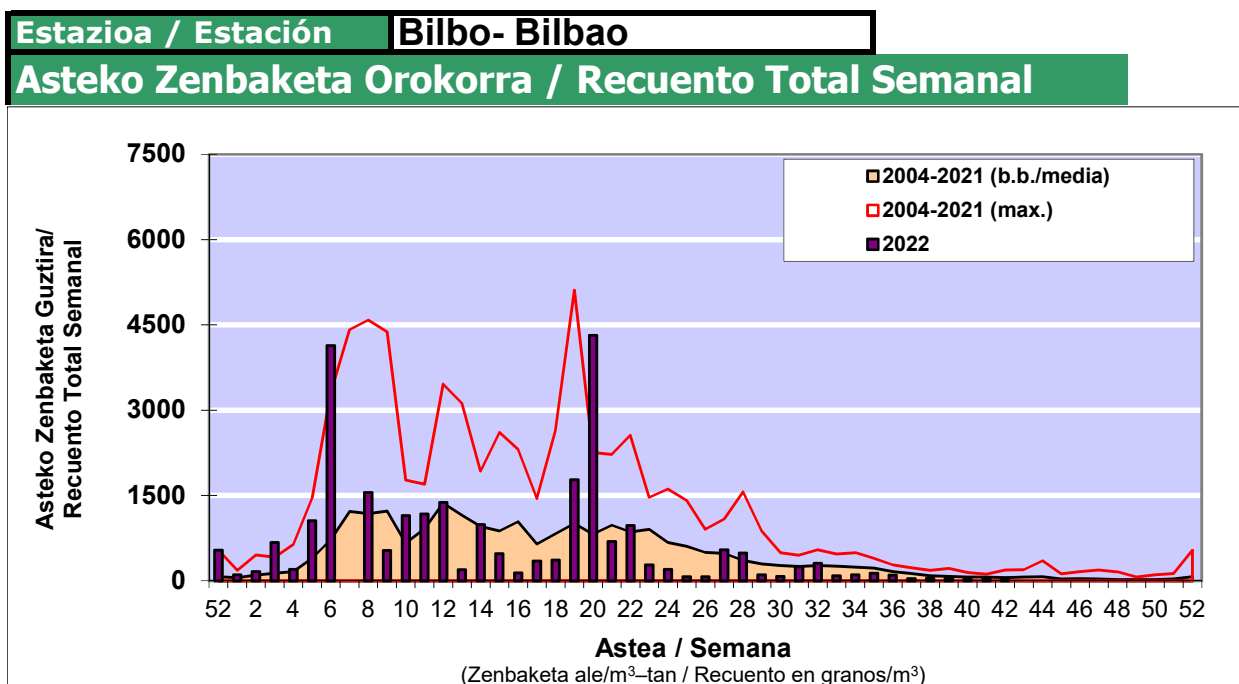

POLEN ZENBAKETA / RECUENTO DE POLEN

Osasun Sailaren Sarea / Red del Departamento de Salud

1. GAUR EGUNGO EGOERA / SITUACIÓN ACTUAL

		Astea/Semana	42
Estazioa / Estación	Bilbo- Bilbao	17/10-23/10	2022

Polen mota interesgarriak / Tipos polínicos de interés	Zuhaitza-Landarea / Árbol- Planta	Egoera / Situación*	Hurrengo asterako joera / Tendencia próxima semana
E. Alternaria	Alternariaren esporak / Esporas	Baxua / Bajo	=
Urticaceas	Asuna-Horma-belarra/Ortiga-Pa	Baxua / Bajo	=

*Ebaluaketa irizpideak, "Red Española de Aerobiología"-ren arabera /
Criterios de evaluación de acuerdo a la Red Española de Aerobiología

2. ASTEKO ZENBAKETA GUZTIRA / RECUENTO TOTAL SEMANAL

3. ASTEKO ZENBAKETA / RECUESTO SEMANAL

2022

Estazioa / Estación	Bilbo- Bilbao	Astea/Semana	42
----------------------------	----------------------	---------------------	-----------

	Al / L	As / M	Az / X	Og / J	Or / V	Lr / S	Ig / D	b.b. / media
Mota / Tipo	17/10/22	18/10/22	19/10/22	20/10/22	21/10/22	22/10/22	23/10/22	
Acer								0
Foeniculum								0
Artemisia							1	0
Centaurea								0
Achillea				1			1	0
Taraxacum								0
Alnus								0
Betula								0
Corylus								0
Brassica								0
Sambucus								0
Chenop./Ama	1		1	1	1		1	1
Cupres./Taxa				1	1	5	1	1
Carex								0
Ericaceae				1			1	0
Mercurialis								0
Robinia								0
Castanea								0
Fagus								0
Quercus				1		1	1	0
Aesculus								0
Juglans								0
Laurus								0
Lilium								0
Magnolia								0
Acacia								0
Eucalyptus								0
Fraxinus								0
Ligustrum								0
Olea								0
Pinus	1	1						0
Cedrus				4		1	3	1
Plantago				1				0
Platanus								0
Gramineae		1						0
Rosacea								0
Rumex							1	0
Rhamnus								0
Populus								0
Salix								0
Tamarix								0
Tilia	1		1	1				0
Celtis								0
Ulmus								0
Urticaceae				2	2	4	4	2
Besterik/Otros				1	1	1	1	1
Esp. Alternaria				2	2	4	7	2
Guztira /Total	3	2	2	14	5	12	15	53