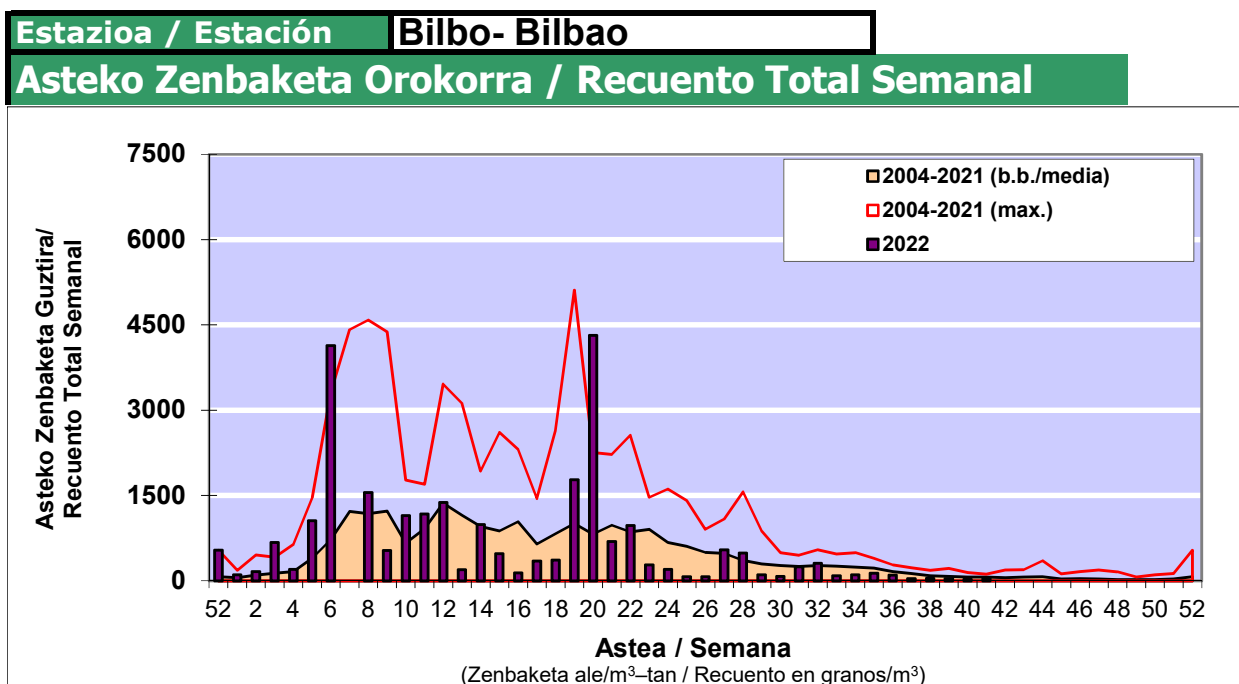

POLEN ZENBAKETA / RECUENTO DE POLEN

Osasun Sailaren Sarea / Red del Departamento de Salud

1. GAUR EGUNGO EGOERA / SITUACIÓN ACTUAL

		Astea/Semana	41
Estazioa / Estación	Bilbo- Bilbao	10/10-16/10	2022

Polen mota interesgarriak / Tipos polínicos de interés	Zuhaitza-Landarea / Árbol- Planta	Egoera / Situación*	Hurrengo asterako joera / Tendencia próxima semana
E. Alternaria	Alternariaren esporak / Esporas	Baxua / Bajo	=
Urticaceas	Asuna-Horma-belarra/Ortiga-Pa	Baxua / Bajo	=

*Ebaluaketa irizpideak, "Red Española de Aerobiología"-ren arabera /
Criterios de evaluación de acuerdo a la Red Española de Aerobiología

2. ASTEKO ZENBAKETA GUZTIRA / RECUENTO TOTAL SEMANAL