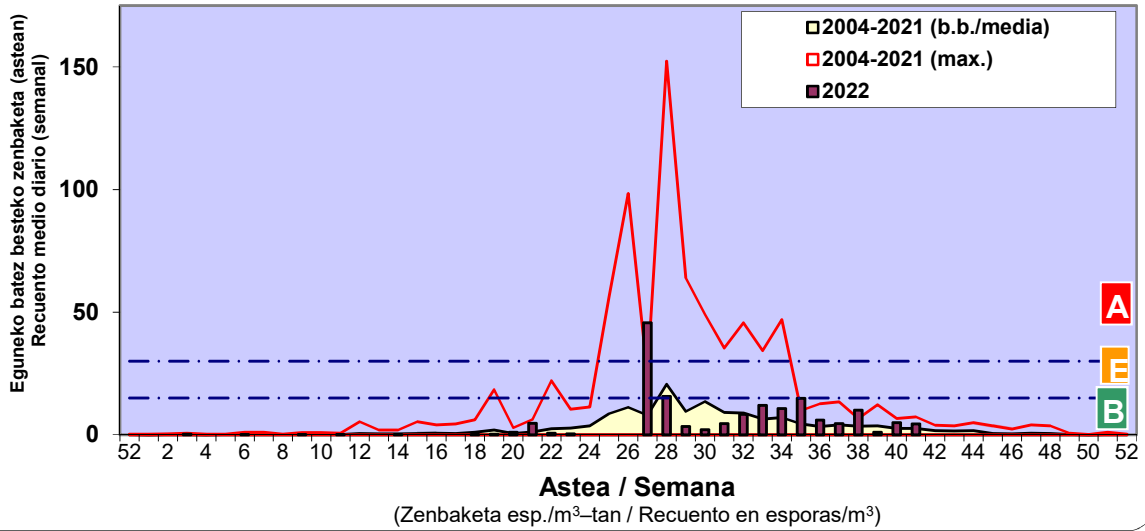

## 3. ASTEKO ZENBAKETA / RECUESTO SEMANAL

2022

Estazioa / Estación	Bilbo- Bilbao	Astea/Semana	41
---------------------	---------------	--------------	----

	Al / L	As / M	Az / X	Og / J	Or / V	Lr / S	Ig / D	b.b. / media
Mota / Tipo	10/10/22	11/10/22	12/10/22	13/10/22	14/10/22	15/10/22	16/10/22	
Acer								0
Foeniculum								0
Artemisia								0
Centaurea								0
Achillea								0
Taraxacum								0
Alnus								0
Betula								0
Corylus								0
Brassica								0
Sambucus								0
Chenop./Ama				1	1	1		0
Cupres./Taxa				1			1	0
Carex								0
Ericaceae								0
Mercurialis					1			0
Robinia								0
Castanea								0
Fagus								0
Quercus						1		0
Aesculus								0
Juglans								0
Laurus								0
Lilium								0
Magnolia								0
Acacia								0
Eucalyptus								0
Fraxinus								0
Ligustrum								0
Olea								0
Pinus								0
Cedrus							1	0
Plantago	1			1	1			0
Platanus								0
Gramineae				1		1		0
Rosacea								0
Rumex								0
Rhamnus								0
Populus								0
Salix								0
Tamarix								0
Tilia	1		1					0
Celtis								0
Ulmus								0
Urticaceae			1	2	4	8	6	3
Besterik/Otros		1		1			1	0
Esp. Alternaria				5	4	4	18	4
<b>Guztira /Total</b>	<b>2</b>	<b>1</b>	<b>2</b>	<b>7</b>	<b>7</b>	<b>11</b>	<b>9</b>	<b>39</b>

Zenbaketa ale/m3 – tan /  
Recuento en granos/m3

■ Altua/Alto  
■ Ertaina/Medio  
□ Baxua/Bajo

**4. POLEN MOTA INTERESGARRIAK / TIPOS POLINICOS DE INTERÉS**

Estazioa / Estación

Bilbo- Bilbao

- Altua/Alto
- Ertaina/Medio
- Baxua/Bajo

**E. ALTERNARIA**

**URTICA / PARIETARIA**