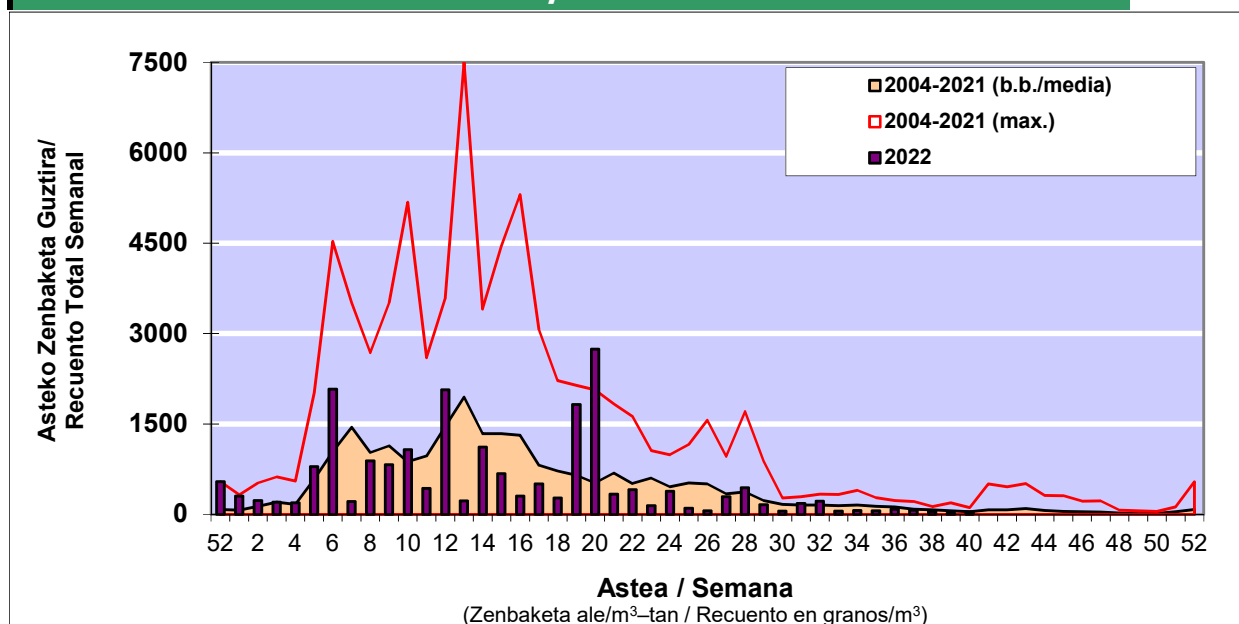

POLEN ZENBAKETA / RECuento DE POLEN

Osasun Sailaren Sarea / Red del Departamento de Salud

1. GAUR EGUNGO EGOERA / SITUACIÓN ACTUAL

		Astea/Semana	40
Estazioa / Estación	Donostia- San Sebastián	03/10-09/10	2022

Polen mota interesgarriak / Tipos polínicos de interés	Zuhaitza-Landarea / Árbol-Planta	Egoera / Situación*	Hurrengo asterako joera / Tendencia próxima semana
E. Alternaria	Alternariaren esporak / Esporas	Baxua / Bajo	=
Urticaceas	Asuna-Horma-belarra/Ortiga-Pa	Baxua / Bajo	=

*Ebaluaketa irizpideak, "Red Española de Aerobiología"-ren arabera / Criterios de evaluación de acuerdo a la Red Española de Aerobiología

2. ASTEKO ZENBAKETA GUZTIRA / RECuento TOTAL SEMANAL

Estazioa / Estación	Donostia- San Sebastián

Asteko Zenbaketa Orokorra / Recuento Total Semanal