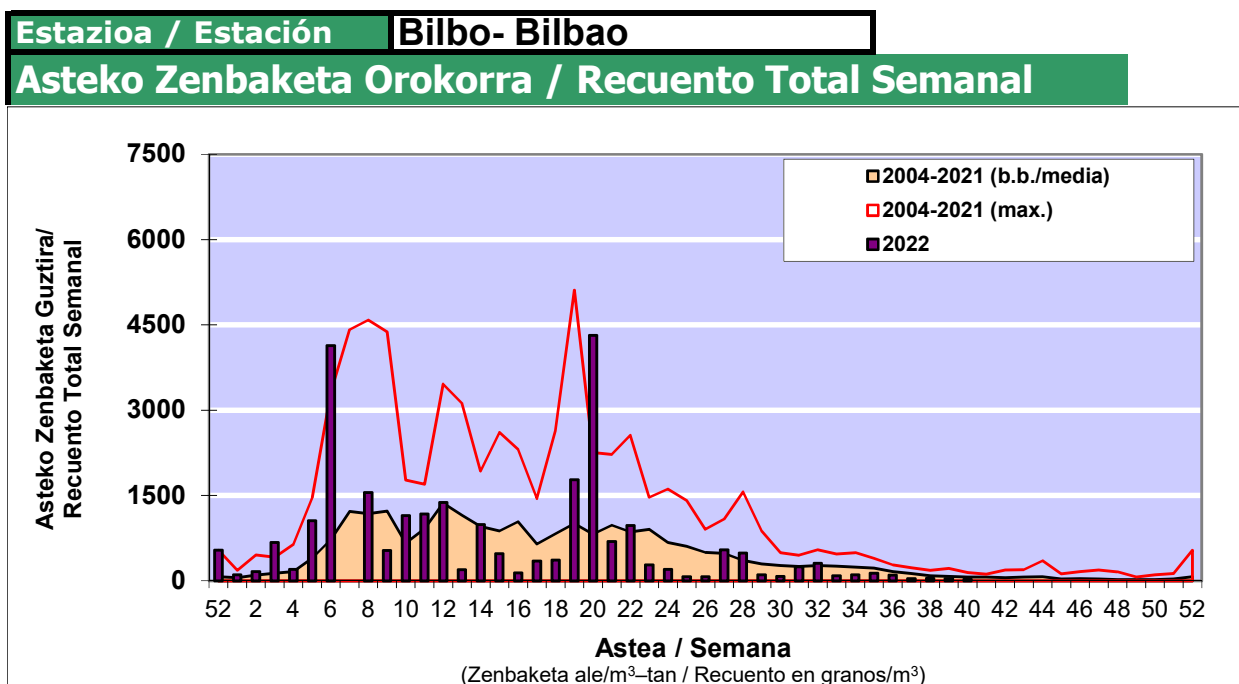

POLEN ZENBAKETA / RECUENTO DE POLEN

Osasun Sailaren Sarea / Red del Departamento de Salud

1. GAUR EGUNGO EGOERA / SITUACIÓN ACTUAL

		Astea/Semana	40
Estazioa / Estación	Bilbo- Bilbao	03/10-09/10	2022

Polen mota interesgarriak / Tipos polínicos de interés	Zuhaitza-Landarea / Árbol- Planta	Egoera / Situación*	Hurrengo asterako joera / Tendencia próxima semana
E. Alternaria	Alternariaren esporak / Esporas	Baxua / Bajo	=
Urticaceas	Asuna-Horma-belarra/Ortiga-Pa	Baxua / Bajo	=

*Ebaluaketa irizpideak, "Red Española de Aerobiología"-ren arabera /
Criterios de evaluación de acuerdo a la Red Española de Aerobiología

2. ASTEKO ZENBAKETA GUZTIRA / RECUENTO TOTAL SEMANAL

3. ASTEKO ZENBAKETA / RECUESTO SEMANAL

2022

Estazioa / Estación	Bilbo- Bilbao							Astea/Semana	40
	Al / L	As / M	Az / X	Og / J	Or / V	Lr / S	Ig / D	b.b. / media	
Mota / Tipo	3/10/22	4/10/22	5/10/22	6/10/22	7/10/22	8/10/22	9/10/22		
Acer								0	
Foeniculum								0	
Artemisia				1			1	0	
Centaurea								0	
Achillea								0	
Taraxacum								0	
Alnus								0	
Betula								0	
Corylus								0	
Brassica								0	
Sambucus								0	
Chenop./Ama				1	1			0	
Cupres./Taxa				1	1		2	1	
Carex								0	
Ericaceae					1			0	
Mercurialis							1	0	
Robinia								0	
Castanea								0	
Fagus								0	
Quercus								0	
Aesculus								0	
Juglans								0	
Laurus								0	
Lilium								0	
Magnolia								0	
Acacia								0	
Eucalyptus								0	
Fraxinus								0	
Ligustrum								0	
Olea								0	
Pinus	1							0	
Cedrus				1	1			0	
Plantago								0	
Platanus								0	
Gramineae							1	0	
Rosacea								0	
Rumex								0	
Rhamnus								0	
Populus								0	
Salix								0	
Tamarix								0	
Tilia								0	
Celtis								0	
Ulmus								0	
Urticaceae				1	3	4	4	2	
Besterik/Otros						1	1	0	
Esp. Alternaria	1		1	8	10	11	4	5	
Guztira /Total	1	0	0	5	7	5	10	28	