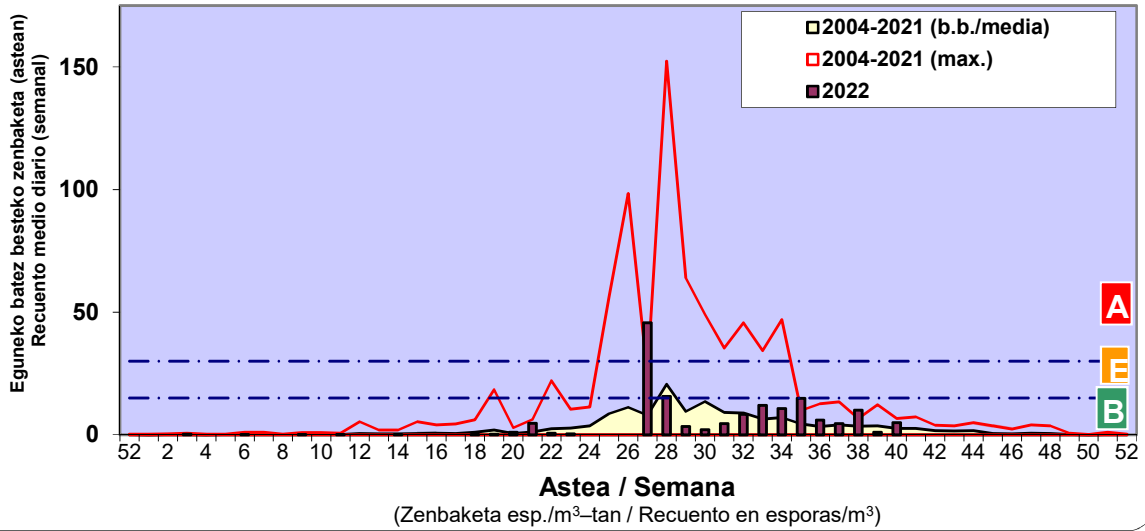

2022

Estazioa / Estación	Bilbo- Bilbao							Astea/Semana	40
	Al / L	As / M	Az / X	Og / J	Or / V	Lr / S	Ig / D	b.b. / media	
Mota / Tipo	3/10/22	4/10/22	5/10/22	6/10/22	7/10/22	8/10/22	9/10/22		
Acer								0	
Foeniculum								0	
Artemisia				1			1	0	
Centaurea								0	
Achillea								0	
Taraxacum								0	
Alnus								0	
Betula								0	
Corylus								0	
Brassica								0	
Sambucus								0	
Chenop./Ama				1	1			0	
Cupres./Taxa				1	1		2	1	
Carex								0	
Ericaceae					1			0	
Mercurialis							1	0	
Robinia								0	
Castanea								0	
Fagus								0	
Quercus								0	
Aesculus								0	
Juglans								0	
Laurus								0	
Lilium								0	
Magnolia								0	
Acacia								0	
Eucalyptus								0	
Fraxinus								0	
Ligustrum								0	
Olea								0	
Pinus	1							0	
Cedrus				1	1			0	
Plantago								0	
Platanus								0	
Gramineae							1	0	
Rosacea								0	
Rumex								0	
Rhamnus								0	
Populus								0	
Salix								0	
Tamarix								0	
Tilia								0	
Celtis								0	
Ulmus								0	
Urticaceae				1	3	4	4	2	
Besterik/Otros						1	1	0	
Esp. Alternaria	1		1	8	10	11	4	5	
Guztira /Total	1	0	0	5	7	5	10	28	

Zenbaketa ale/m3 – tan /
Recuento en granos/m3

■ Altua/Alto
■ Ertaina/Medio
■ Baxua/Bajo

4. POLEN MOTA INTERESGARRIAK / TIPOS POLINICOS DE INTERÉS

Estazioa / Estación

Bilbo- Bilbao

- Altua/Alto
- Ertaina/Medio
- Baxua/Bajo

E. ALTERNARIA

URTICA / PARIETARIA