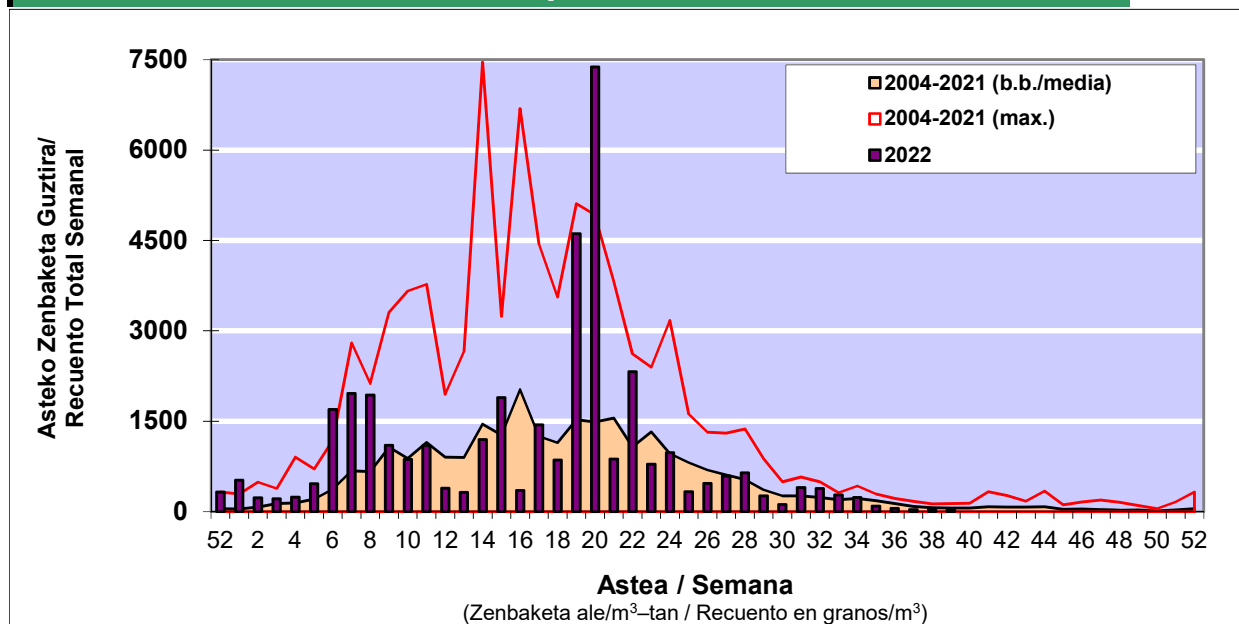

### 1. GAUR EGUNGO EGOERA / SITUACIÓN ACTUAL

		<b>Astea/Semana</b>	<b>39</b>
<b>Estazioa / Estación</b>	<b>Vitoria - Gasteiz</b>	<b>26/09-02/10</b>	<b>2022</b>

Polen mota interesgarriak / Tipos polínicos de interés	Zuhaitza-Landarea / Árbol- Planta	Egoera / Situación*	Hurrengo asterako joera / Tendencia próxima semana
<b>E. Alternaria</b>	Alternariaren esporak / Esporas	Baxua / Bajo	=
<b>Urticaceas</b>	Asuna-Horma-belarra/Ortiga-Pa	Baxua / Bajo	=
*Ebaluaketa irizpideak, "Red Española de Aerobiología"-ren arabera / Criterios de evaluación de acuerdo a la Red Española de Aerobiología			

### 2. ASTEKO ZENBAKETA GUZTIRA / RECUENTO TOTAL SEMANAL

<b>Estazioa / Estación</b>	<b>Vitoria - Gasteiz</b>
----------------------------	--------------------------

#### Asteko Zenbaketa Orokorra / Recuento Total Semanal