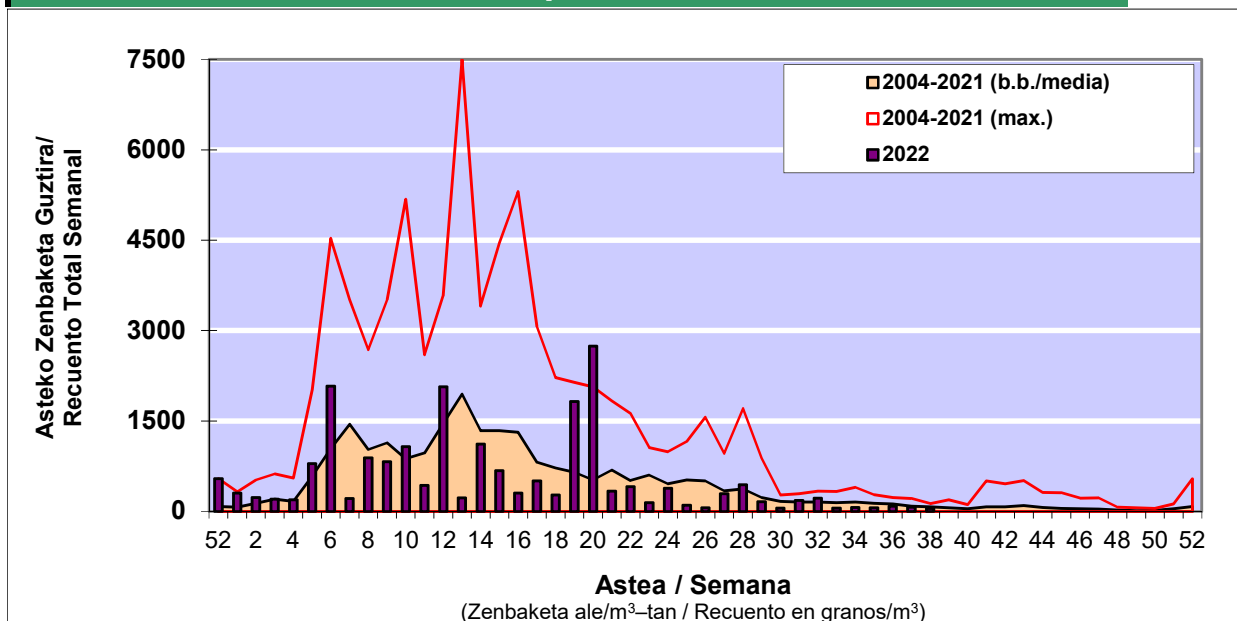

POLEN ZENBAKETA / RECUENTO DE POLEN

Osasun Sailaren Sarea / Red del Departamento de Salud

1. GAUR EGUNGO EGOERA / SITUACIÓN ACTUAL

		Astea/Semana	38
Estazioa / Estación	Donostia- San Sebastián	19/09-25/09	2022

Polen mota interesgarriak / Tipos polínicos de interés	Zuhaitza-Landarea / Árbol- Planta	Egoera / Situación*	Hurrengo asterako joera / Tendencia próxima semana
E. Alternaria	Alternariaren esporak / Esporas	Baxua / Bajo	=
Urticaceas	Asuna-Horma-belarra/Ortiga-Pa	Baxua / Bajo	=

*Ebaluaketa irizpideak, "Red Española de Aerobiología"-ren arabera /
Criterios de evaluación de acuerdo a la Red Española de Aerobiología

2. ASTEKO ZENBAKETA GUZTIRA / RECUENTO TOTAL SEMANAL

Estazioa / Estación	Donostia- San Sebastián

Asteko Zenbaketa Orokorra / Recuento Total Semanal