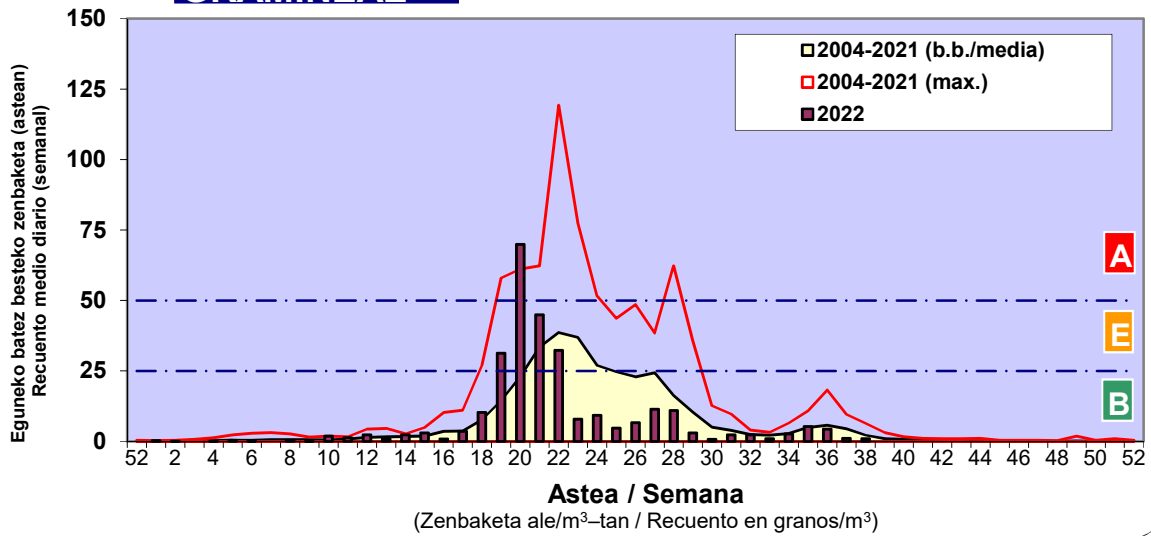

2022

Estazioa / Estación	Bilbo- Bilbao	Astea/Semana	38
---------------------	---------------	--------------	----

	AI / L	As / M	Az / X	Og / J	Or / V	Lr / S	Ig / D	b.b. / media
Mota / Tipo	19/09/22	20/09/22	21/09/22	22/09/22	23/09/22	24/09/22	25/09/22	
Acer								0
Foeniculum								0
Artemisia			1					0
Centaurea	1	1	1	1				1
Achillea	1		1					0
Taraxacum								0
Alnus								0
Betula								0
Corylus								0
Brassica								0
Sambucus								0
Chenop./Ama	1	1	1	1			1	1
Cupres./Taxa								0
Carex								0
Ericaceae								0
Mercurialis		1		1				0
Robinia								0
Castanea								0
Fagus								0
Quercus			1					0
Aesculus								0
Juglans								0
Laurus								0
Lilium								0
Magnolia								0
Acacia								0
Eucalyptus								0
Fraxinus								0
Ligustrum								0
Olea								0
Pinus								0
Cedrus			1	1	1			0
Plantago		1	1	4				1
Platanus								0
Gramineae	2	1	2	1			1	1
Rosacea								0
Rumex								0
Rhamnus								0
Populus								0
Salix								0
Tamarix								0
Tilia						1	1	0
Celtis								0
Ulmus								0
Urticaceae	1		3	5	1	1	2	2
Besterik/Otros					1			0
Esp. Alternaria	11	11	16	26	5		1	10
Guztira /Total	6	5	12	14	3	2	5	47

Zenbaketa ale/m3 – tan /
Recuento en granos/m3

■ Altua/Alto
■ Ertaina/Medio
■ Baxua/Bajo

4. POLEN MOTA INTERESGARRIAK / TIPOS POLINICOS DE INTERÉS

Estazioa / Estación

Bilbo- Bilbao

■ Altua/Alto
■ Ertaina/Medio
■ Baxua/Bajo

GRAMINEAE

URTICA / PARIETARIA

E. ALTERNARIA