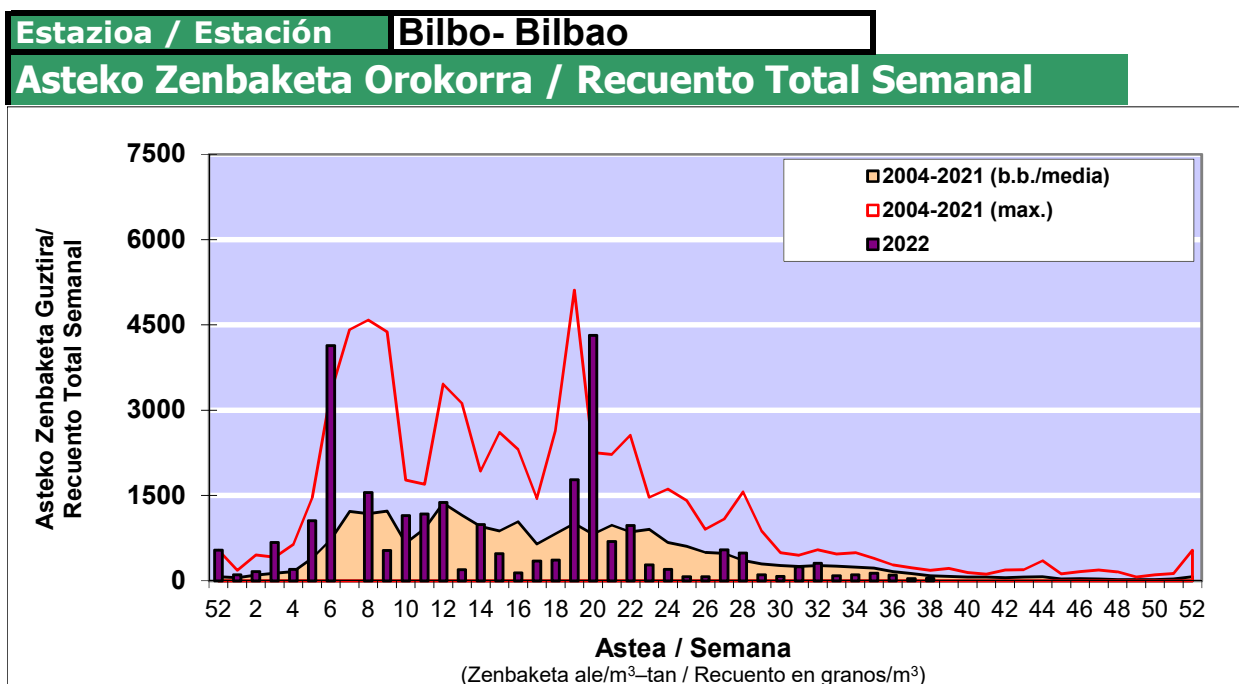

POLEN ZENBAKETA / RECUENTO DE POLEN

Osasun Sailaren Sarea / Red del Departamento de Salud

1. GAUR EGUNGO EGOERA / SITUACIÓN ACTUAL

		Astea/Semana	38
Estazioa / Estación	Bilbo- Bilbao	19/09-25/09	2022

Polen mota interesgarriak / Tipos polínicos de interés	Zuhaitza-Landarea / Árbol- Planta	Egoera / Situación*	Hurrengo asterako joera / Tendencia próxima semana
Gramineae	Graminea/Gramínea	Baxua / Bajo	=
Urticaceas	Asuna-Horma-belarra/Ortiga-Pa	Baxua / Bajo	=
E. Alternaria	Alternariaren esporak / Esporas	Baxua / Bajo	=

*Ebaluaketa irizpideak, "Red Española de Aerobiología"-ren arabera /
Criterios de evaluación de acuerdo a la Red Española de Aerobiología

2. ASTEKO ZENBAKETA GUZTIRA / RECUENTO TOTAL SEMANAL

3. ASTEKO ZENBAKETA / RECUESTO SEMANAL

2022

Estazioa / Estación	Bilbo- Bilbao	Astea/Semana	38
---------------------	---------------	--------------	----

	AI / L	As / M	Az / X	Og / J	Or / V	Lr / S	Ig / D	b.b. / media
Mota / Tipo	19/09/22	20/09/22	21/09/22	22/09/22	23/09/22	24/09/22	25/09/22	
Acer								0
Foeniculum								0
Artemisia			1					0
Centaurea	1	1	1	1				1
Achillea	1		1					0
Taraxacum								0
Alnus								0
Betula								0
Corylus								0
Brassica								0
Sambucus								0
Chenop./Ama	1	1	1	1			1	1
Cupres./Taxa								0
Carex								0
Ericaceae								0
Mercurialis		1		1				0
Robinia								0
Castanea								0
Fagus								0
Quercus			1					0
Aesculus								0
Juglans								0
Laurus								0
Lilium								0
Magnolia								0
Acacia								0
Eucalyptus								0
Fraxinus								0
Ligustrum								0
Olea								0
Pinus								0
Cedrus			1	1	1			0
Plantago		1	1	4				1
Platanus								0
Gramineae	2	1	2	1			1	1
Rosacea								0
Rumex								0
Rhamnus								0
Populus								0
Salix								0
Tamarix								0
Tilia						1	1	0
Celtis								0
Ulmus								0
Urticaceae	1		3	5	1	1	2	2
Besterik/Otros					1			0
Esp. Alternaria	11	11	16	26	5		1	10
Guztira /Total	6	5	12	14	3	2	5	47