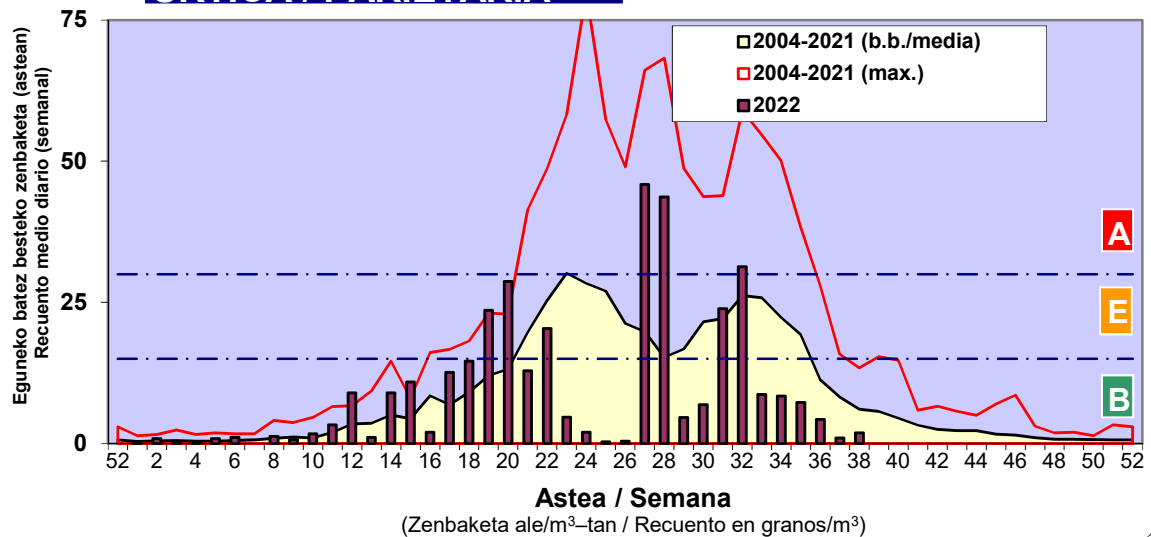

2022

Estazioa / Estación	Bilbo- Bilbao	Astea/Semana	38
---------------------	---------------	--------------	----

	AI / L	As / M	Az / X	Og / J	Or / V	Lr / S	Ig / D	b.b. / media
Mota / Tipo	19/09/22	20/09/22	21/09/22	22/09/22	23/09/22	24/09/22	25/09/22	
Acer								0
Foeniculum								0
Artemisia			1					0
Centaurea	1	1	1	1				1
Achillea	1		1					0
Taraxacum								0
Alnus								0
Betula								0
Corylus								0
Brassica								0
Sambucus								0
Chenop./Ama	1	1	1	1			1	1
Cupres./Taxa								0
Carex								0
Ericaceae								0
Mercurialis		1		1				0
Robinia								0
Castanea								0
Fagus								0
Quercus			1					0
Aesculus								0
Juglans								0
Laurus								0
Lilium								0
Magnolia								0
Acacia								0
Eucalyptus								0
Fraxinus								0
Ligustrum								0
Olea								0
Pinus								0
Cedrus			1	1	1			0
Plantago		1	1	4				1
Platanus								0
Gramineae	2	1	2	1			1	1
Rosacea								0
Rumex								0
Rhamnus								0
Populus								0
Salix								0
Tamarix								0
Tilia						1	1	0
Celtis								0
Ulmus								0
Urticaceae	1		3	5	1	1	2	2
Besterik/Otros					1			0
Esp. Alternaria	11	11	16	26	5		1	10
Guztira /Total	6	5	12	14	3	2	5	47

Zenbaketa ale/m3 – tan /
Recuento en granos/m3

■ Altua/Alto
■ Ertaina/Medio
■ Baxua/Bajo

4. POLEN MOTA INTERESGARRIAK / TIPOS POLINICOS DE INTERÉS

Estazioa / Estación

Bilbo- Bilbao

■ Altua/Alto
■ Ertaina/Medio
■ Baxua/Bajo

GRAMINEAE

URTICA / PARIETARIA

E. ALTERNARIA