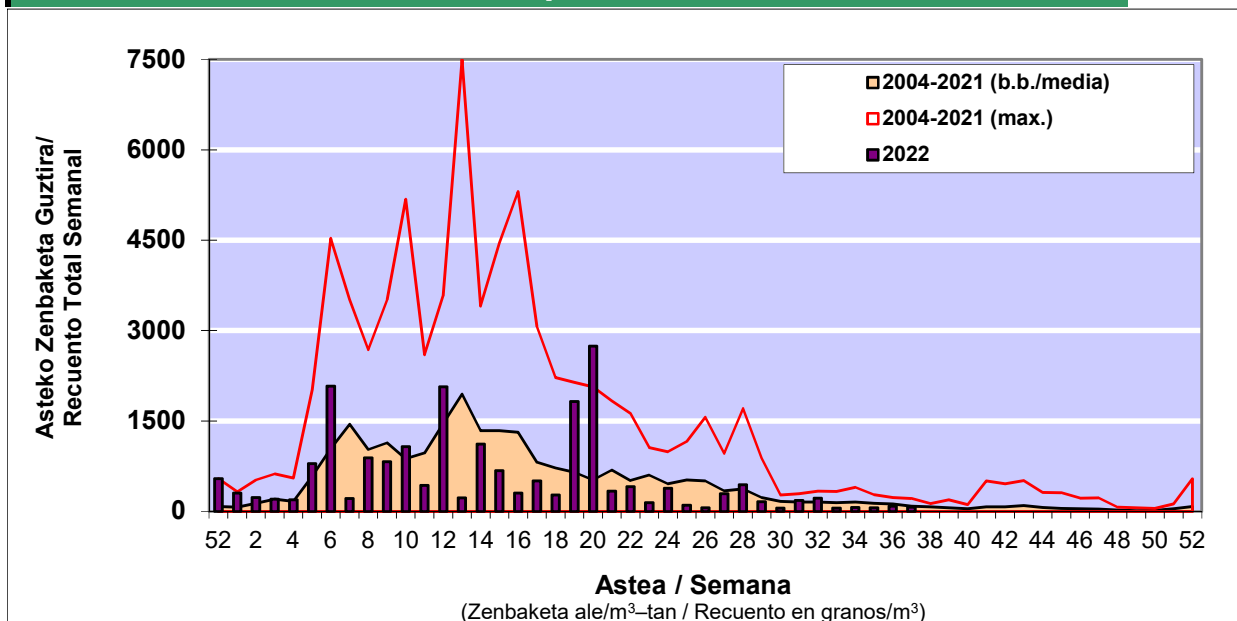

POLEN ZENBAKETA / RECUENTO DE POLEN

Osasun Sailaren Sarea / Red del Departamento de Salud

1. GAUR EGUNGO EGOERA / SITUACIÓN ACTUAL

		Astea/Semana	37
Estazioa / Estación	Donostia- San Sebastián	12/09-18/09	2022

Polen mota interesgarriak / Tipos polínicos de interés	Zuhaitza-Landarea / Árbol- Planta	Egoera / Situación*	Hurrengo asterako joera / Tendencia próxima semana
E. Alternaria	Alternariaren esporak / Esporas	Baxua / Bajo	=
Urticaceas	Asuna-Horma-belarra/Ortiga-Pa	Baxua / Bajo	=
Gramineae	Graminea/Gramínea	Baxua / Bajo	=

*Ebaluaketa irizpideak, "Red Española de Aerobiología"-ren arabera /
Criterios de evaluación de acuerdo a la Red Española de Aerobiología

2. ASTEKO ZENBAKETA GUZTIRA / RECUENTO TOTAL SEMANAL

Estazioa / Estación	Donostia- San Sebastián

Asteko Zenbaketa Orokorra / Recuento Total Semanal