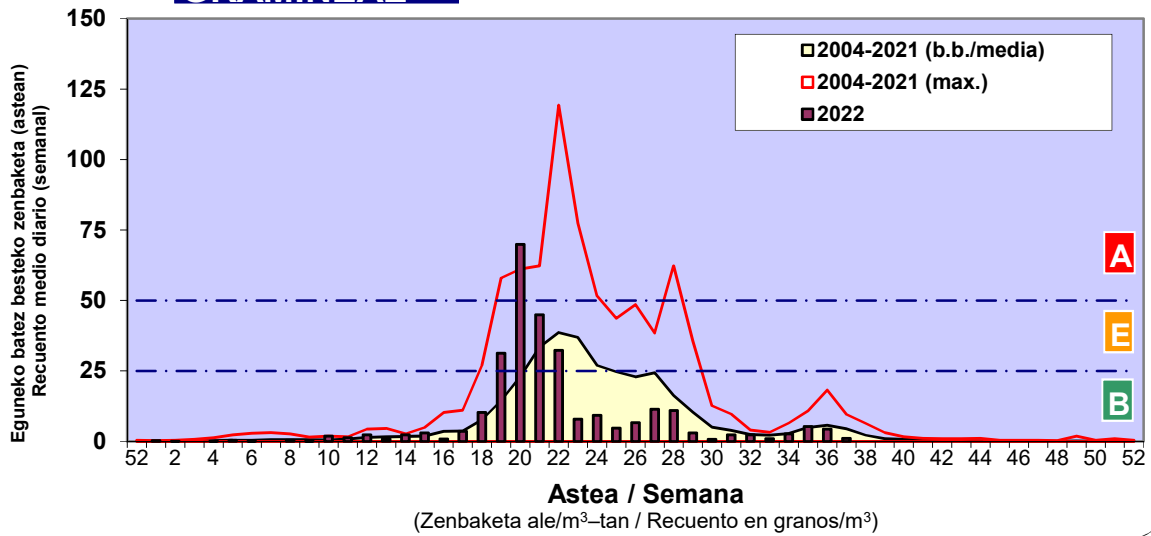

4. POLEN MOTA INTERESGARRIAK / TIPOS POLINICOS DE INTERÉS

Estazioa / Estación

Bilbo- Bilbao

■ Altua/Alto
■ Ertaina/Medio
■ Baxua/Bajo

GRAMINEAE