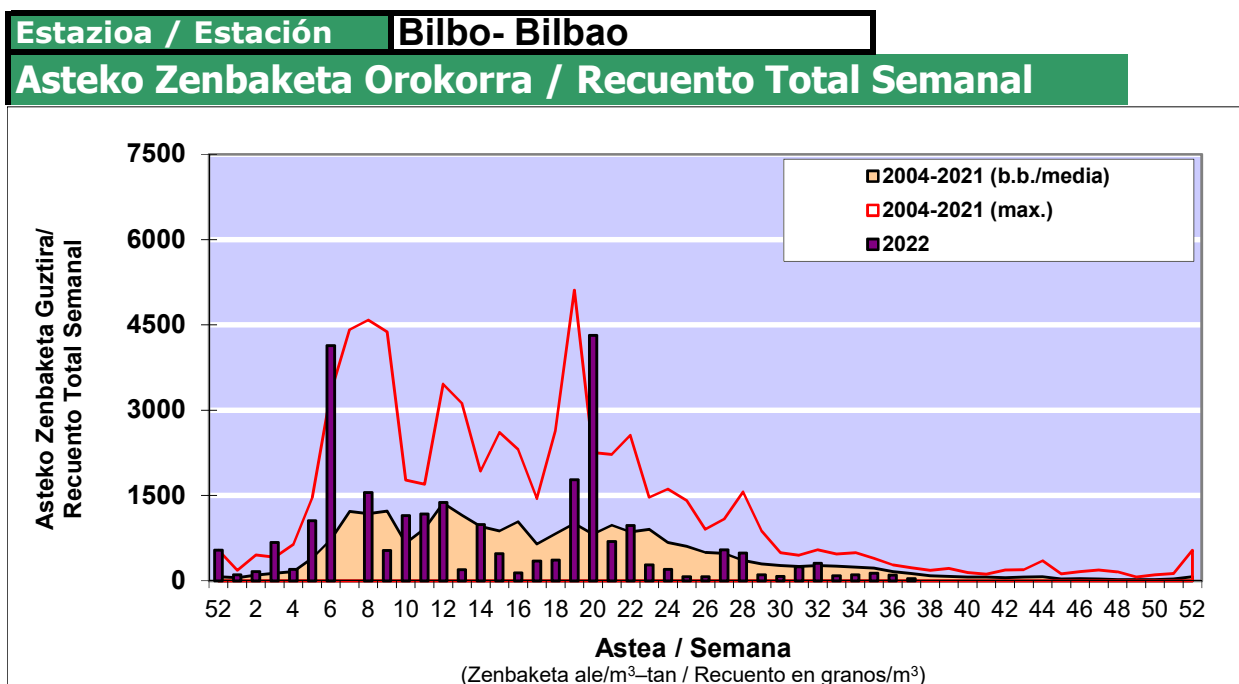

POLEN ZENBAKETA / RECUENTO DE POLEN

Osasun Sailaren Sarea / Red del Departamento de Salud

1. GAUR EGUNGO EGOERA / SITUACIÓN ACTUAL

		Astea/Semana	37
Estazioa / Estación	Bilbo- Bilbao	12/09-18/09	2022

Polen mota interesgarriak / Tipos polínicos de interés	Zuhaitza-Landarea / Árbol- Planta	Egoera / Situación*	Hurrengo asterako joera / Tendencia próxima semana
Gramineae	Graminea/Gramínea	Baxua / Bajo	=
Urticaceas	Asuna-Horma-belarra/Ortiga-Pa	Baxua / Bajo	=
E. Alternaria	Alternariaren esporak / Esporas	Baxua / Bajo	=

*Ebaluaketa irizpideak, "Red Española de Aerobiología"-ren arabera /
Criterios de evaluación de acuerdo a la Red Española de Aerobiología

2. ASTEKO ZENBAKETA GUZTIRA / RECUENTO TOTAL SEMANAL