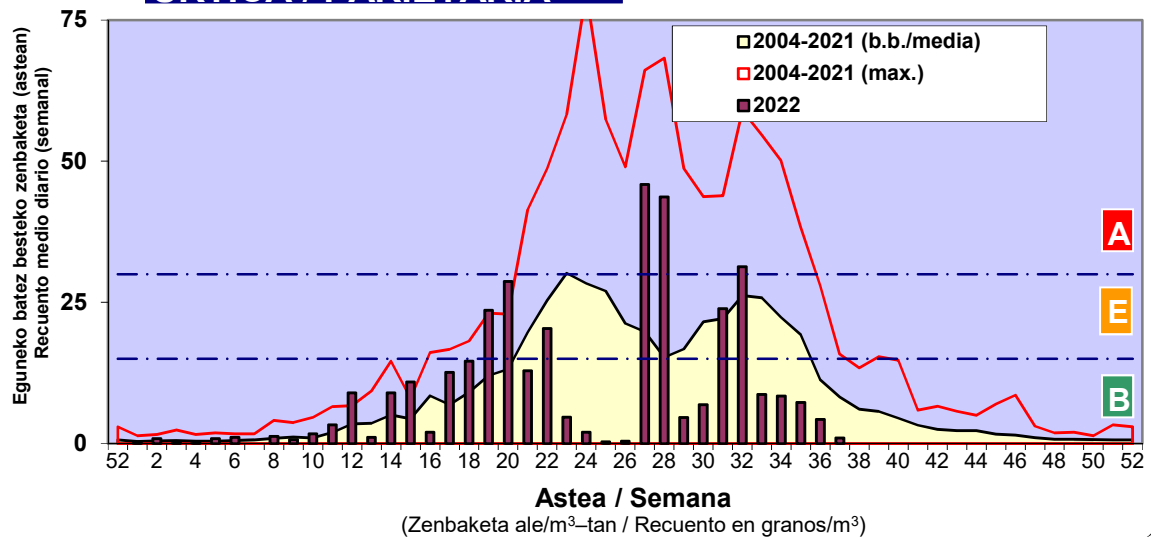

URTICA / PARIETARIA