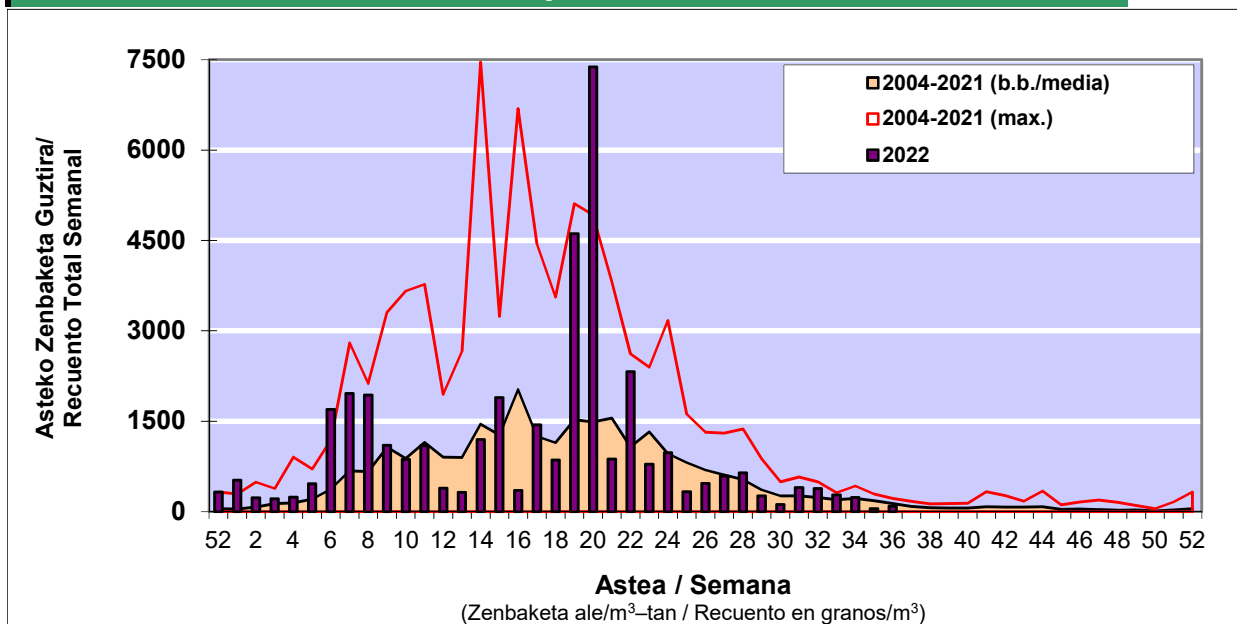

## POLEN ZENBAKETA / RECUENTO DE POLEN

Osasun Sailaren Sarea / Red del Departamento de Salud

### 1. GAUR EGUNGO EGOERA / SITUACIÓN ACTUAL

		<b>Astea/Semana</b>	<b>36</b>
<b>Estazioa / Estación</b>	<b>Vitoria - Gasteiz</b>	<b>05/09-11/09</b>	<b>2022</b>

Polen mota interesgarriak / Tipos polínicos de interés	Zuhaitza-Landarea / Árbol- Planta	Egoera / Situación*	Hurrengo asterako joera / Tendencia próxima semana
<b>E. Alternaria</b>	Alternariaren esporak / Esporas	Baxua / Bajo	=
<b>Urticaceas</b>	Asuna-Horma-belarra/Ortiga-Pa	Baxua / Bajo	=
*Ebaluaketa irizpideak, "Red Española de Aerobiología"-ren arabera / Criterios de evaluación de acuerdo a la Red Española de Aerobiología			

### 2. ASTEKO ZENBAKETA GUZTIRA / RECUENTO TOTAL SEMANAL

<b>Estazioa / Estación</b>	<b>Vitoria - Gasteiz</b>
----------------------------	--------------------------

#### Asteko Zenbaketa Orokorra / Recuento Total Semanal