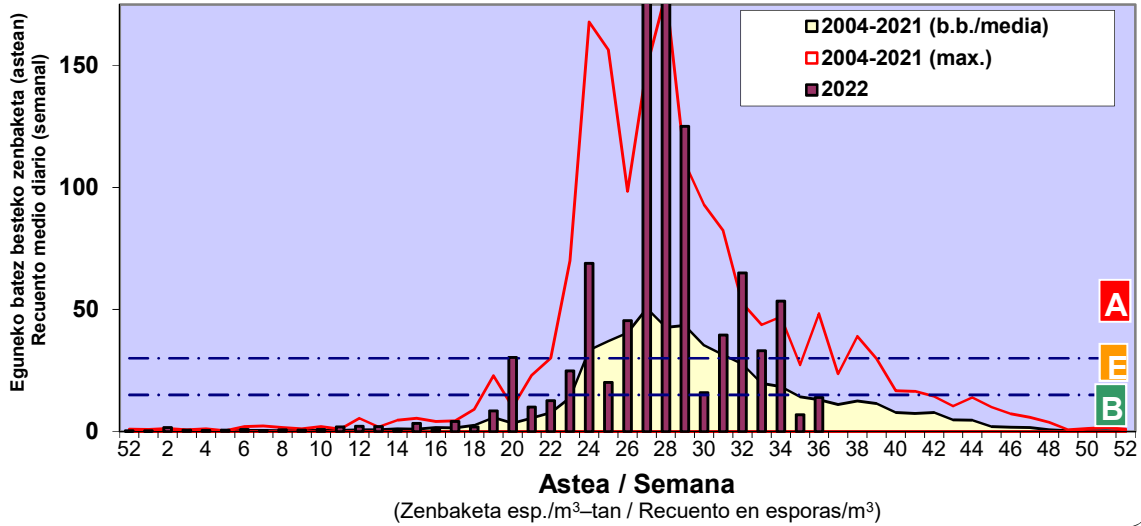

## 3. ASTEKO ZENBAKETA / RECUESTO SEMANAL

2022

Estazioa / Estación	Vitoria - Gasteiz						Astea/Semana	36
Mota / Tipo	Al / L 5/09/22	As / M 6/09/22	Az / X 7/09/22	Og / J 8/09/22	Or / V 9/09/22	Lr / S 10/09/22	Ig / D 11/09/22	b.b. / media
Acer								0
Foeniculum								0
Artemisia	1	1	1		1			1
Centaurea								0
Achillea	1	1		1				0
Taraxacum								0
Alnus								0
Betula								0
Corylus								0
Brassica								0
Sambucus								0
Chenop./Ama	2		2	1	2	1		1
Cupres./Taxa								0
Carex								0
Ericaceae								0
Mercurialis	7	1	2	1				2
Robinia								0
Castanea		1						0
Fagus								0
Quercus								0
Aesculus				3		8		2
Juglans								0
Laurus								0
Lilium								0
Magnolia								0
Acacia								0
Eucalyptus								0
Fraxinus								0
Ligustrum								0
Olea								0
Pinus								0
Cedrus	1	1	1	1				1
Plantago	1		3	1	1	1		1
Platanus								0
Gramineae					1			0
Rosacea								0
Rumex								0
Rhamnus								0
Populus								0
Salix								0
Tamarix								0
Tilia								0
Celtis								0
Ulmus								0
Urticaceae	6	1	3	3	1	1		2
Besterik/Otros	3	3	9	5	5	3	2	4
Esp. Alternaria	9	10	29	11	21	16	2	14
<b>Guztira /Total</b>	<b>22</b>	<b>9</b>	<b>21</b>	<b>16</b>	<b>11</b>	<b>14</b>	<b>2</b>	<b>95</b>

Zenbaketa ale/m3 – tan /  
Recuento en granos/m3

■ Altua/Alto  
■ Ertaina/Medio  
■ Baxua/Bajo

4. POLEN MOTA INTERESGARRIAK / TIPOS POLÍNICOS DE INTERÉS

Estazioa / Estación **Vitoria - Gasteiz**

- Altua/Alto
- Ertaina/Medio
- Baxua/Bajo

**E. ALTERNARIA**

**URTICA / PARIETARIA**