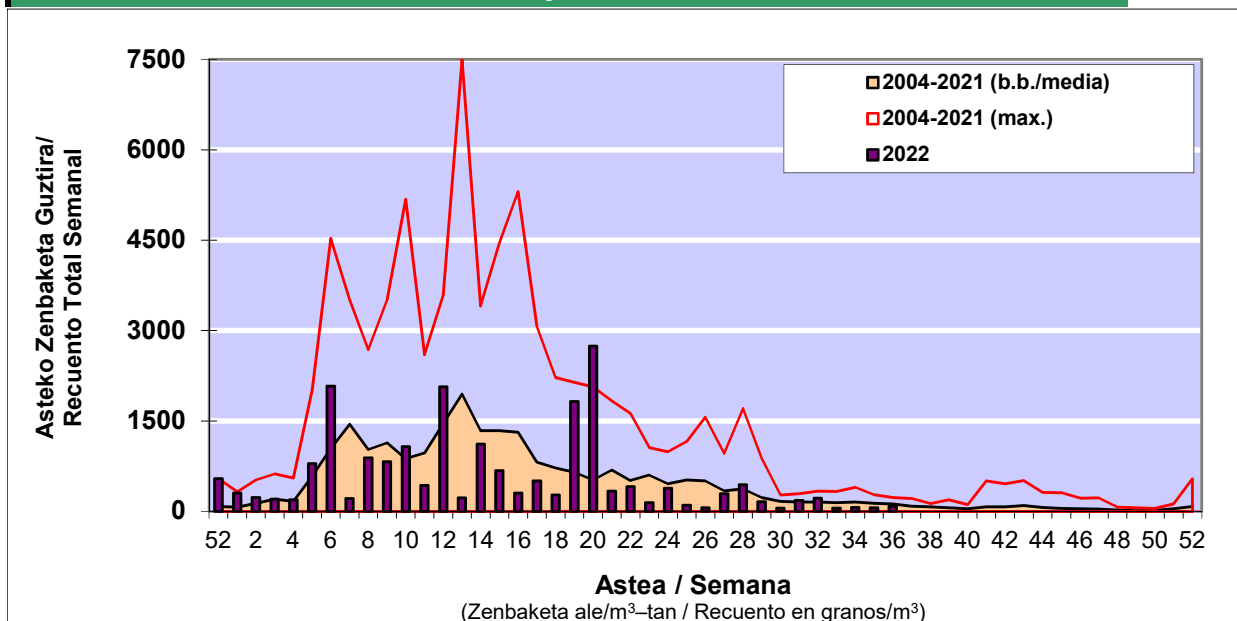

POLEN ZENBAKETA / RECuento DE POLEN

Osasun Sailaren Sarea / Red del Departamento de Salud

1. GAUR EGUNGO EGOERA / SITUACIÓN ACTUAL

		Astea/Semana	36
Estazioa / Estación	Donostia- San Sebastián	05/09-11/09	2022

Polen mota interesgarriak / Tipos polínicos de interés	Zuhaitza-Landarea / Árbol-Planta	Egoera / Situación*	Hurrengo asterako joera / Tendencia próxima semana
E. Alternaria	Alternariaren esporak / Esporas	Baxua / Bajo	=
Urticaceas	Asuna-Horma-belarra/Ortiga-Pa	Baxua / Bajo	=
Gramineae	Graminea/Gramínea	Baxua / Bajo	=

*Ebaluaketa irizpideak, "Red Española de Aerobiología"-ren arabera / Criterios de evaluación de acuerdo a la Red Española de Aerobiología

2. ASTEKO ZENBAKETA GUZTIRA / RECuento TOTAL SEMANAL

Estazioa / Estación	Donostia- San Sebastián

Asteko Zenbaketa Orokorra / Recuento Total Semanal