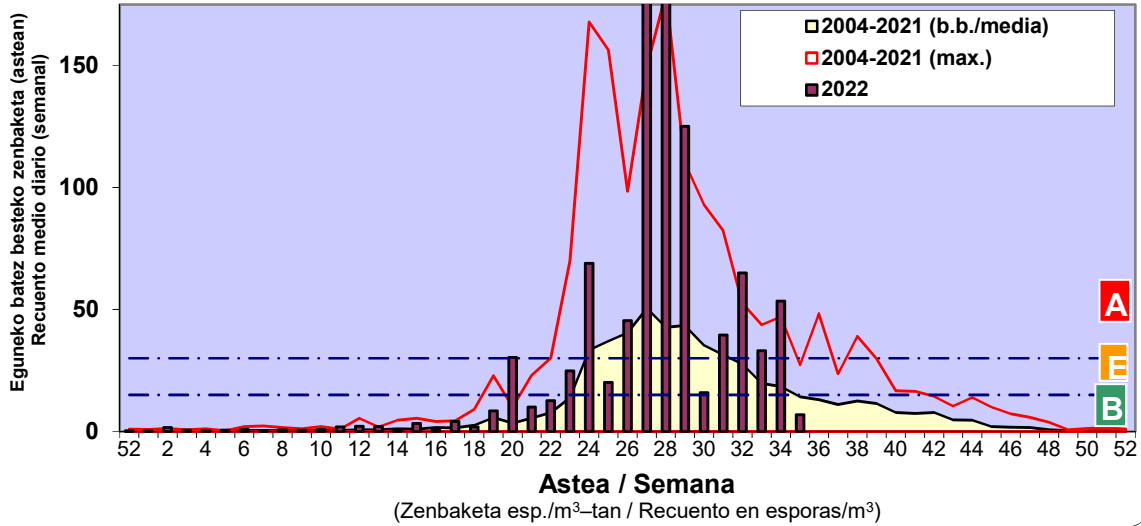

Zenbaketa ale/m3 – tan /
Recuento en granos/m3

Altua/Alto
 Ertaina/Medio
 Baxua/Bajo

4. POLEN MOTA INTERESGARRIAK / TIPOS POLÍNICOS DE INTERÉS

Estazioa / Estación **Vitoria - Gasteiz**

- Altua/Alto
- Ertaina/Medio
- Baxua/Bajo

E. ALTERNARIA

URTICA / PARIETARIA