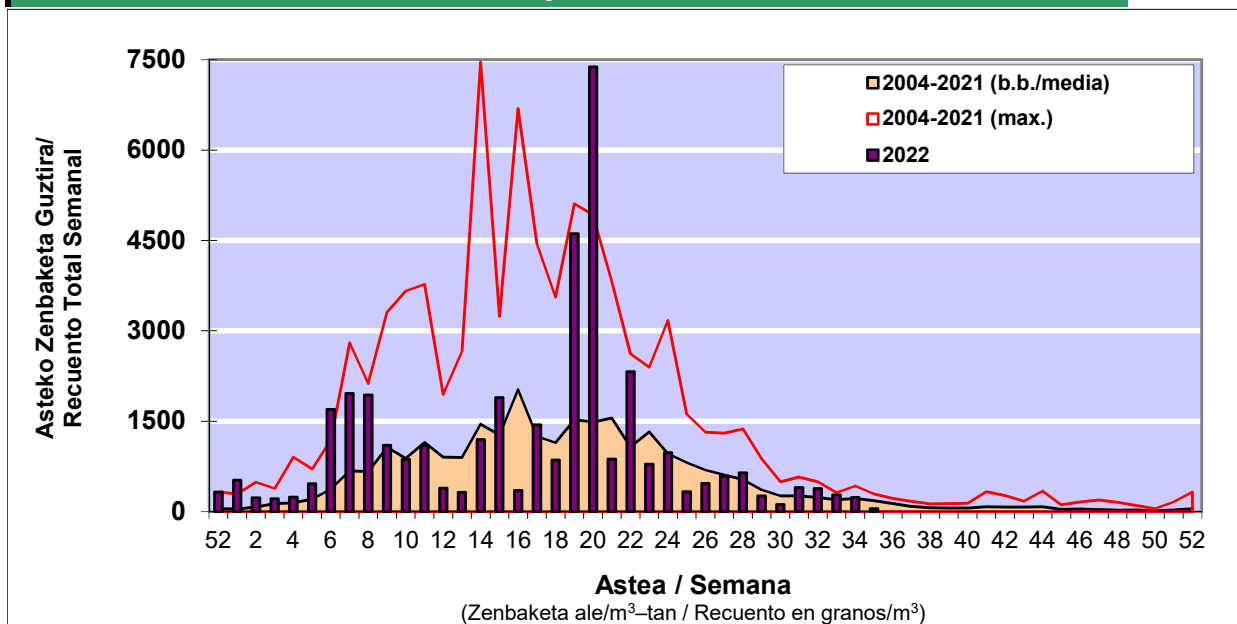

POLEN ZENBAKETA / RECUENTO DE POLEN

Osasun Sailaren Sarea / Red del Departamento de Salud

1. GAUR EGUNGO EGOERA / SITUACIÓN ACTUAL

		Astea/Semana	35
Estazioa / Estación	Vitoria - Gasteiz	29/08-04/09	2022

Polen mota interesgarriak / Tipos polínicos de interés	Zuhaitza-Landarea / Árbol- Planta	Egoera / Situación*	Hurrengo asterako joera / Tendencia próxima semana
E. Alternaria	Alternariaren esporak / Esporas	Baxua / Bajo	=
Urticaceas	Asuna-Horma-belarra/Ortiga-Pa	Baxua / Bajo	=
*Ebaluaketa irizpideak, "Red Española de Aerobiología"-ren arabera / Criterios de evaluación de acuerdo a la Red Española de Aerobiología			

2. ASTEKO ZENBAKETA GUZTIRA / RECUENTO TOTAL SEMANAL

Estazioa / Estación	Vitoria - Gasteiz

Asteko Zenbaketa Orokorra / Recuento Total Semanal