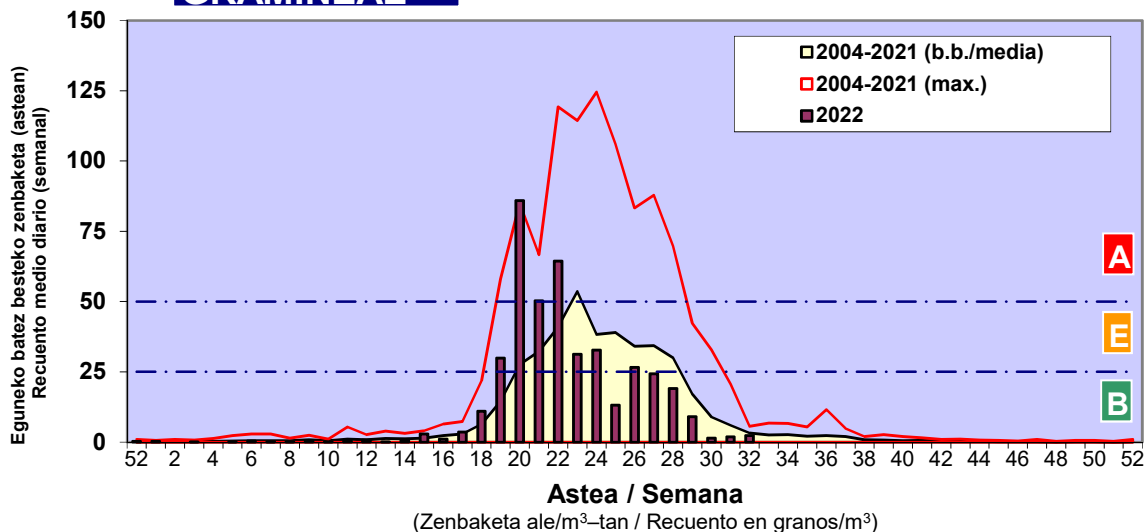

2022

Estazioa / Estación	Vitoria - Gasteiz						Astea/Semana	32
Mota / Tipo	Al / L 8/08/22	As / M 9/08/22	Az / X 10/08/22	Og / J 11/08/22	Or / V 12/08/22	Lr / S 13/08/22	Ig / D 14/08/22	b.b. / media
Acer								0
Foeniculum	2	2	1	2				1
Artemisia	1			1				0
Centaurea								0
Achillea								0
Taraxacum	1							0
Alnus								0
Betula								0
Corylus								0
Brassica								0
Sambucus								0
Chenop./Ama	1	2	3		2	1		1
Cupres./Taxa	2			2		1		1
Carex								0
Ericaceae								0
Mercurialis								0
Robinia								0
Castanea	2	1		1		1		1
Fagus								0
Quercus	1	1	5	3	3	3	1	2
Aesculus						1		0
Juglans								0
Laurus								0
Lilium		1						0
Magnolia								0
Acacia								0
Eucalyptus								0
Fraxinus								0
Ligustrum	1		1	1		2		1
Olea								0
Pinus	1	1	3	2		1	1	1
Cedrus								0
Plantago	4	2	1	1	1	1	1	2
Platanus								0
Gramineae	5	3	4	2		1	1	2
Rosacea								0
Rumex	1							0
Rhamnus								0
Populus								0
Salix								0
Tamarix								0
Tilia								0
Celtis								0
Ulmus								0
Urticaceae	59	54	22	9	12	5	8	24
Besterik/Otros	18	18	35	19	11	18	9	18
Esp. Alternaria	84	30	106	54	45	108	28	65
Guztira /Total	99	85	75	43	29	35	21	387

Zenbaketa ale/m3 – tan /
Recuento en granos/m3

■ Altua/Alto
■ Ertaina/Medio
□ Baxua/Bajo

4. POLEN MOTA INTERESGARRIAK / TIPOS POLÍNICOS DE INTERÉS

Estazioa / Estación **Vitoria - Gasteiz**

- Altua/Alto
- Ertaina/Medio
- Baxua/Bajo

E. ALTERNARIA

GRAMINEAE

URTICA / PARIETARIA