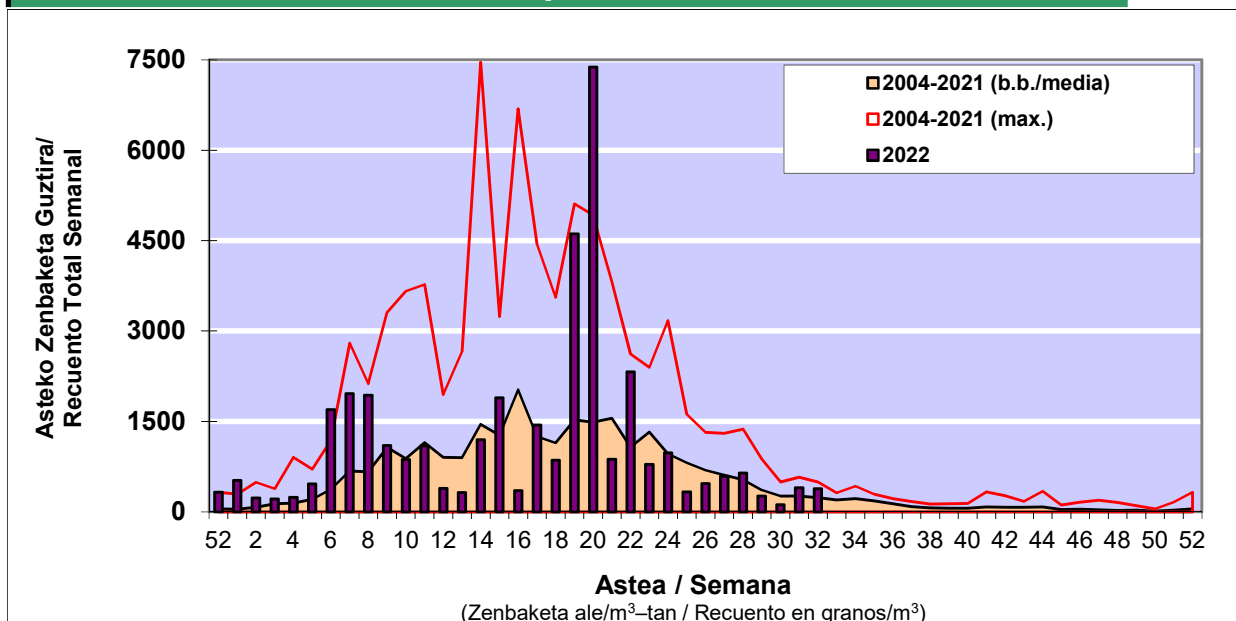

POLEN ZENBAKETA / RECUENTO DE POLEN

Osasun Sailaren Sarea / Red del Departamento de Salud

1. GAUR EGUNGO EGOERA / SITUACIÓN ACTUAL

		Astea/Semana	32
Estazioa / Estación	Vitoria - Gasteiz	08/08-14/07	2022

Polen mota interesgarriak / Tipos polínicos de interés	Zuhaitza-Landarea / Árbol- Planta	Egoera / Situación*	Hurrengo asterako joera / Tendencia próxima semana
E. Alternaria	Alternariaren esporak / Esporas	Altua / Alto	=
Gramineae	Graminea/Gramínea	Baxua / Bajo	=
Urticaceas	Asuna-Horma-belarra/Ortiga-Pa	Ertaina / Medio	=
*Ebaluaketa irizpideak, "Red Española de Aerobiología"-ren arabera / Criterios de evaluación de acuerdo a la Red Española de Aerobiología			

2. ASTEKO ZENBAKETA GUZTIRA / RECUENTO TOTAL SEMANAL

Estazioa / Estación	Vitoria - Gasteiz

Asteko Zenbaketa Orokorra / Recuento Total Semanal