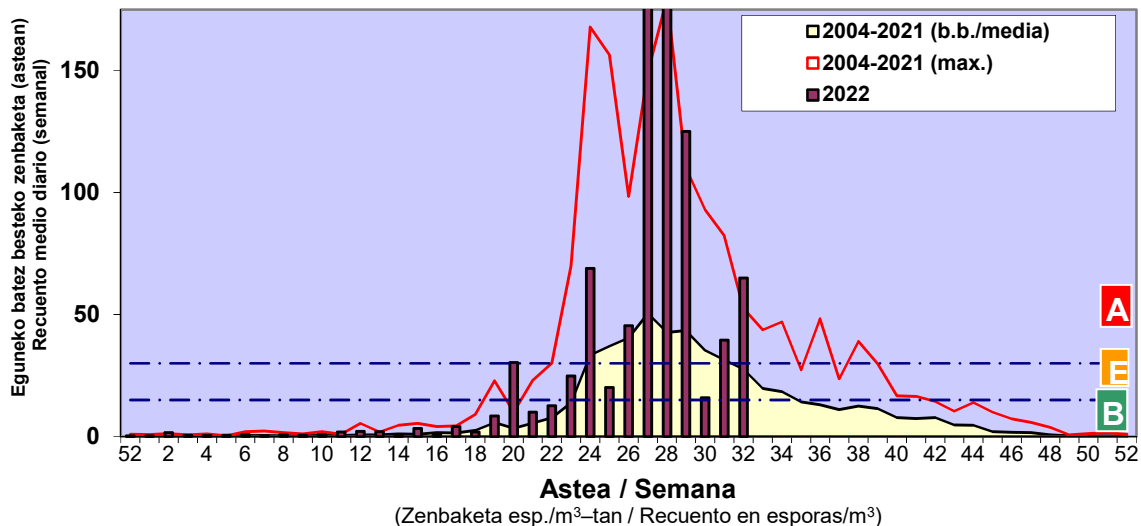

2022

Estazioa / Estación	Vitoria - Gasteiz						Astea/Semana	32
Mota / Tipo	Al / L 8/08/22	As / M 9/08/22	Az / X 10/08/22	Og / J 11/08/22	Or / V 12/08/22	Lr / S 13/08/22	Ig / D 14/08/22	b.b. / media
Acer								0
Foeniculum	2	2	1	2				1
Artemisia	1			1				0
Centaurea								0
Achillea								0
Taraxacum	1							0
Alnus								0
Betula								0
Corylus								0
Brassica								0
Sambucus								0
Chenop./Ama	1	2	3		2	1		1
Cupres./Taxa	2			2		1		1
Carex								0
Ericaceae								0
Mercurialis								0
Robinia								0
Castanea	2	1		1		1		1
Fagus								0
Quercus	1	1	5	3	3	3	1	2
Aesculus						1		0
Juglans								0
Laurus								0
Lilium		1						0
Magnolia								0
Acacia								0
Eucalyptus								0
Fraxinus								0
Ligustrum	1		1	1		2		1
Olea								0
Pinus	1	1	3	2		1	1	1
Cedrus								0
Plantago	4	2	1	1	1	1	1	2
Platanus								0
Gramineae	5	3	4	2		1	1	2
Rosacea								0
Rumex	1							0
Rhamnus								0
Populus								0
Salix								0
Tamarix								0
Tilia								0
Celtis								0
Ulmus								0
Urticaceae	59	54	22	9	12	5	8	24
Besterik/Otros	18	18	35	19	11	18	9	18
Esp. Alternaria	84	30	106	54	45	108	28	65
Guztira /Total	99	85	75	43	29	35	21	387

Zenbaketa ale/m3 – tan /
Recuento en granos/m3

■ Altua/Alto
■ Ertaina/Medio
□ Baxua/Bajo

4. POLEN MOTA INTERESGARRIAK / TIPOS POLÍNICOS DE INTERÉS

Estazioa / Estación **Vitoria - Gasteiz**

- Altua/Alto
- Ertaina/Medio
- Baxua/Bajo

E. ALTERNARIA

GRAMINEAE

URTICA / PARIETARIA