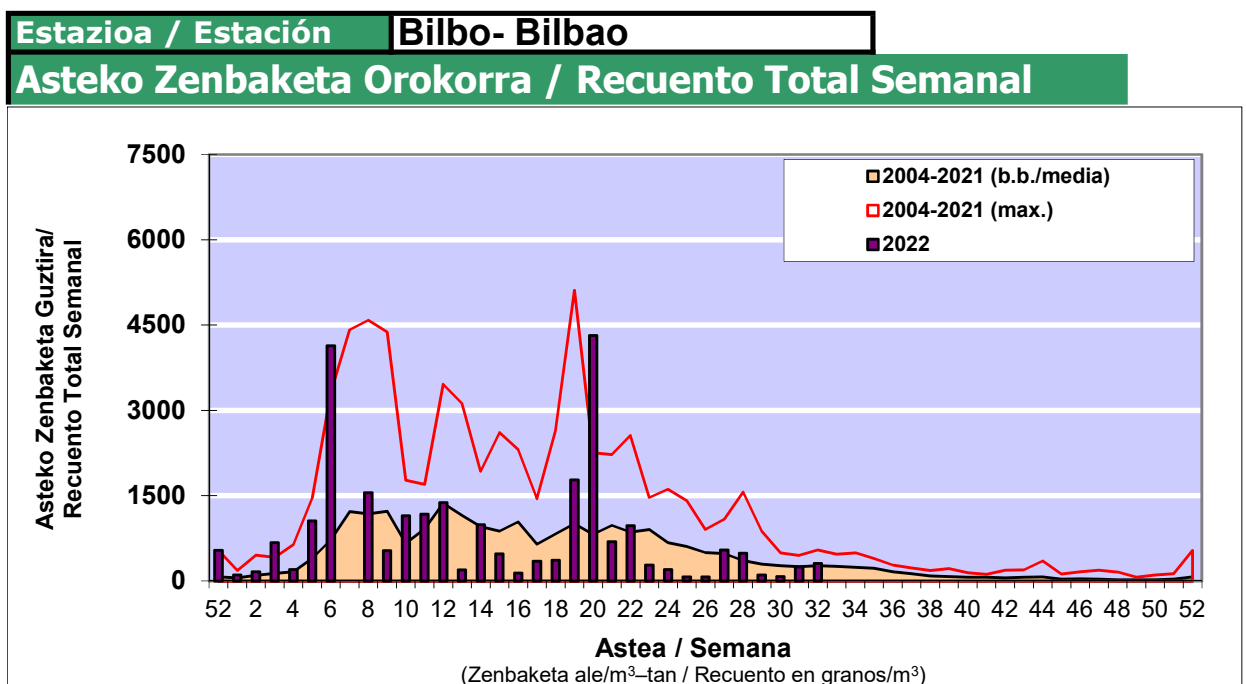

POLEN ZENBAKETA / RECUENTO DE POLEN

Osasun Sailaren Sarea / Red del Departamento de Salud

1. GAUR EGUNGO EGOERA / SITUACIÓN ACTUAL

		Astea/Semana	32
Estazioa / Estación	Bilbo- Bilbao	08/08-14/08	2022

Polen mota interesgarriak / Tipos polínicos de interés	Zuhaitza-Landarea / Árbol- Planta	Egoera / Situación*	Hurrengo asterako joera / Tendencia próxima semana
Gramineae	Graminea/Gramínea	Baxua / Bajo	=
Urticaceas	Asuna-Horma-belarra/Ortiga-Pa	Altua / Alto	=
E. Alternaria	Alternariaren esporak / Esporas	Baxua / Bajo	=

*Ebaluaketa irizpideak, "Red Española de Aerobiología"-ren arabera /
Criterios de evaluación de acuerdo a la Red Española de Aerobiología

2. ASTEKO ZENBAKETA GUZTIRA / RECUENTO TOTAL SEMANAL

3. ASTEKO ZENBAKETA / RECUESTO SEMANAL

2022

Estazioa / Estación	Bilbo- Bilbao	Astea/Semana	32
---------------------	---------------	--------------	----

	Al / L	As / M	Az / X	Og / J	Or / V	Lr / S	Ig / D	b.b. / media
Mota / Tipo	8/08/22	9/08/22	10/08/22	11/08/22	12/08/22	13/08/22	14/08/22	
Acer								0
Foeniculum				2		1		0
Artemisia	1	2						0
Centaurea	2	1						0
Achillea	1		2	2				1
Taraxacum		1	1		1			0
Alnus								0
Betula								0
Corylus								0
Brassica								0
Sambucus								0
Chenop./Ama	1	3	1			1	1	1
Cupres./Taxa		1						0
Carex								0
Ericaceae						1		0
Mercurialis								0
Robinia								0
Castanea	2	1	2			2	1	1
Fagus								0
Quercus			1		1		1	0
Aesculus								0
Juglans								0
Laurus								0
Lilium								0
Magnolia								0
Acacia								0
Eucalyptus		1						0
Fraxinus								0
Ligustrum			1		1			0
Olea								0
Pinus	1		2					0
Cedrus	1			2			1	1
Plantago	5	2		2	2	1	1	2
Platanus								0
Gramineae	3	4	2	1	1	1	5	2
Rosacea								0
Rumex						1		0
Rhamnus								0
Populus								0
Salix								0
Tamarix								0
Tilia	1	1	1				1	1
Celtis								0
Ulmus								0
Urticaceae	48	46	49	22	17	17	20	31
Besterik/Otros	1	1	2	3	1	1	3	2
Esp. Alternaria	7	11	8	8	5	11	8	8
Guztira /Total	67	64	64	34	24	26	34	313