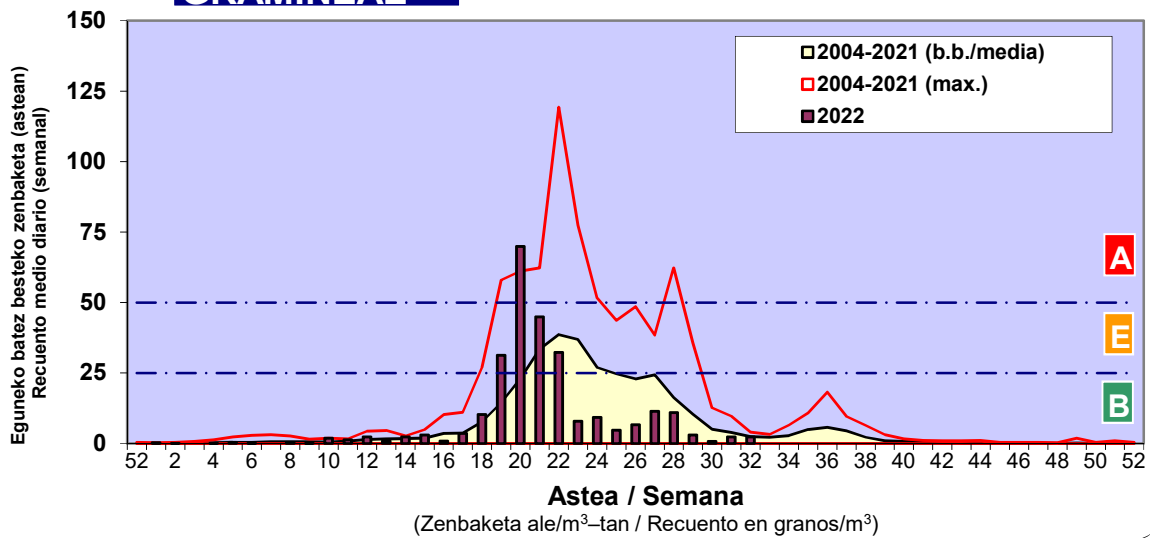

2022

Estazioa / Estación	Bilbo- Bilbao	Astea/Semana	32
---------------------	---------------	--------------	----

	Al / L	As / M	Az / X	Og / J	Or / V	Lr / S	Ig / D	b.b. / media
Mota / Tipo	8/08/22	9/08/22	10/08/22	11/08/22	12/08/22	13/08/22	14/08/22	
Acer								0
Foeniculum				2		1		0
Artemisia	1	2						0
Centaurea	2	1						0
Achillea	1		2	2				1
Taraxacum		1	1		1			0
Alnus								0
Betula								0
Corylus								0
Brassica								0
Sambucus								0
Chenop./Ama	1	3	1			1	1	1
Cupres./Taxa		1						0
Carex								0
Ericaceae						1		0
Mercurialis								0
Robinia								0
Castanea	2	1	2			2	1	1
Fagus								0
Quercus			1		1		1	0
Aesculus								0
Juglans								0
Laurus								0
Lilium								0
Magnolia								0
Acacia								0
Eucalyptus		1						0
Fraxinus								0
Ligustrum			1		1			0
Olea								0
Pinus	1		2					0
Cedrus	1			2			1	1
Plantago	5	2		2	2	1	1	2
Platanus								0
Gramineae	3	4	2	1	1	1	5	2
Rosacea								0
Rumex						1		0
Rhamnus								0
Populus								0
Salix								0
Tamarix								0
Tilia	1	1	1				1	1
Celtis								0
Ulmus								0
Urticaceae	48	46	49	22	17	17	20	31
Besterik/Otros	1	1	2	3	1	1	3	2
Esp. Alternaria	7	11	8	8	5	11	8	8
Guztira /Total	67	64	64	34	24	26	34	313

Zenbaketa ale/m3 – tan /
Recuento en granos/m3

■ Altua/Alto
■ Ertaina/Medio
■ Baxua/Bajo

4. POLEN MOTA INTERESGARRIAK / TIPOS POLINICOS DE INTERÉS

Estazioa / Estación

Bilbo- Bilbao

■ Altua/Alto
■ Ertaina/Medio
■ Baxua/Bajo

GRAMINEAE

URTICA / PARIETARIA

E. ALTERNARIA