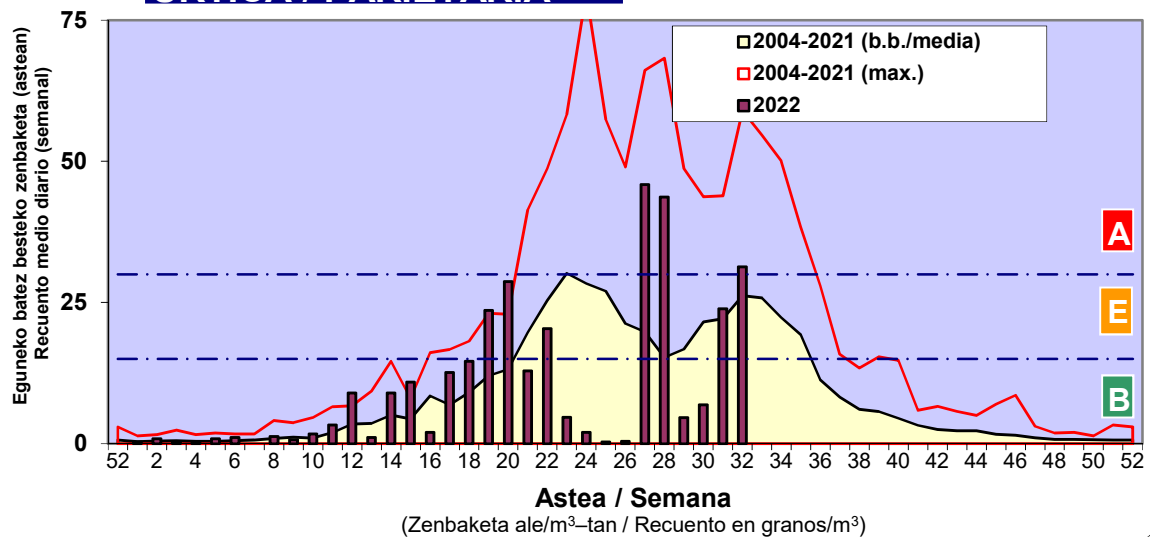

2022

Estazioa / Estación	Bilbo- Bilbao	Astea/Semana	32
---------------------	---------------	--------------	----

	Al / L	As / M	Az / X	Og / J	Or / V	Lr / S	Ig / D	b.b. / media
Mota / Tipo	8/08/22	9/08/22	10/08/22	11/08/22	12/08/22	13/08/22	14/08/22	
Acer								0
Foeniculum				2		1		0
Artemisia	1	2						0
Centaurea	2	1						0
Achillea	1		2	2				1
Taraxacum		1	1		1			0
Alnus								0
Betula								0
Corylus								0
Brassica								0
Sambucus								0
Chenop./Ama	1	3	1			1	1	1
Cupres./Taxa		1						0
Carex								0
Ericaceae						1		0
Mercurialis								0
Robinia								0
Castanea	2	1	2			2	1	1
Fagus								0
Quercus			1		1		1	0
Aesculus								0
Juglans								0
Laurus								0
Lilium								0
Magnolia								0
Acacia								0
Eucalyptus		1						0
Fraxinus								0
Ligustrum			1		1			0
Olea								0
Pinus	1		2					0
Cedrus	1			2			1	1
Plantago	5	2		2	2	1	1	2
Platanus								0
Gramineae	3	4	2	1	1	1	5	2
Rosacea								0
Rumex						1		0
Rhamnus								0
Populus								0
Salix								0
Tamarix								0
Tilia	1	1	1				1	1
Celtis								0
Ulmus								0
Urticaceae	48	46	49	22	17	17	20	31
Besterik/Otros	1	1	2	3	1	1	3	2
Esp. Alternaria	7	11	8	8	5	11	8	8
Guztira /Total	67	64	64	34	24	26	34	313

Zenbaketa ale/m3 – tan /
Recuento en granos/m3

■ Altua/Alto
■ Ertaina/Medio
■ Baxua/Bajo

4. POLEN MOTA INTERESGARRIAK / TIPOS POLINICOS DE INTERÉS

Estazioa / Estación

Bilbo- Bilbao

■ Altua/Alto
■ Ertaina/Medio
■ Baxua/Bajo

GRAMINEAE

URTICA / PARIETARIA

E. ALTERNARIA