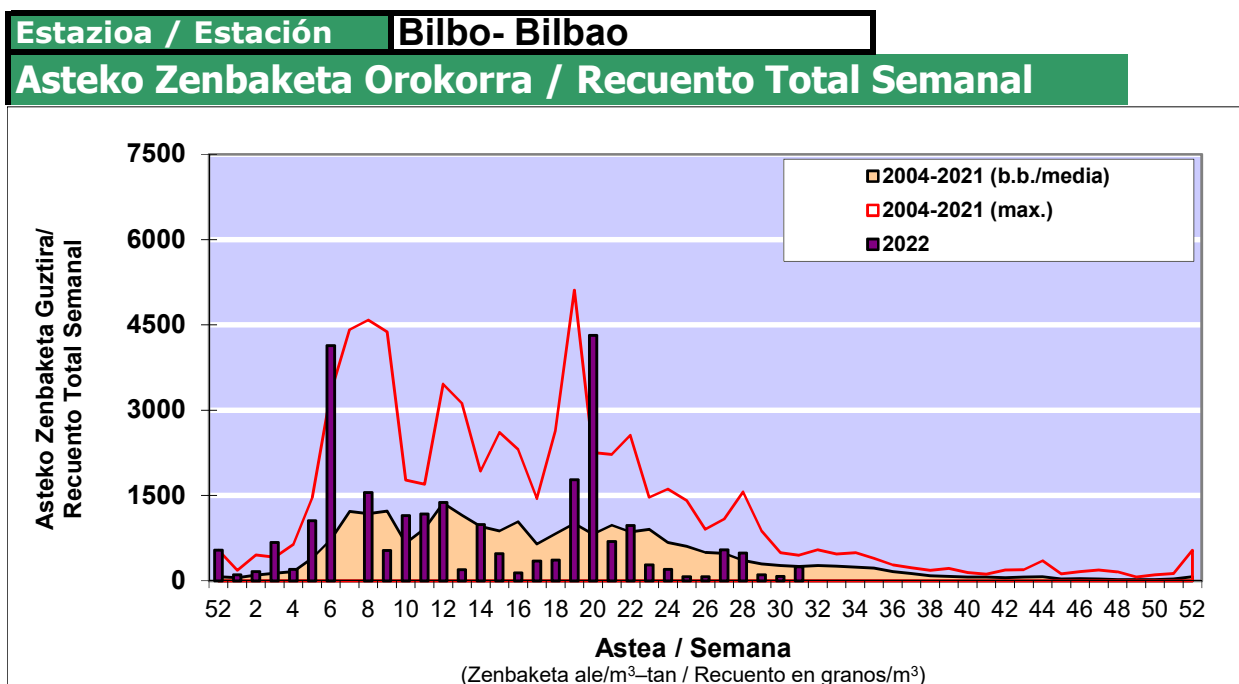

POLEN ZENBAKETA / RECUENTO DE POLEN

Osasun Sailaren Sarea / Red del Departamento de Salud

1. GAUR EGUNGO EGOERA / SITUACIÓN ACTUAL

		Astea/Semana	31
Estazioa / Estación	Bilbo- Bilbao	01/08-07/08	2022

Polen mota interesgarriak / Tipos polínicos de interés	Zuhaitza-Landarea / Árbol- Planta	Egoera / Situación*	Hurrengo asterako joera / Tendencia próxima semana
Gramineae	Graminea/Gramínea	Baxua / Bajo	=
Urticaceas	Asuna-Horma-belarra/Ortiga-Pa	Ertaina / Medio	=
E. Alternaria	Alternariaren esporak / Esporas	Baxua / Bajo	=

*Ebaluaketa irizpideak, "Red Española de Aerobiología"-ren arabera /
Criterios de evaluación de acuerdo a la Red Española de Aerobiología

2. ASTEKO ZENBAKETA GUZTIRA / RECUENTO TOTAL SEMANAL

3. ASTEKO ZENBAKETA / RECUESTO SEMANAL

2022

Estazioa / Estación	Bilbo- Bilbao						Astea/Semana	31
	Al / L	As / M	Az / X	Og / J	Or / V	Lr / S	Ig / D	b.b. / media
Mota / Tipo	1/08/22	2/08/22	3/08/22	4/08/22	5/08/22	6/08/22	7/08/22	
Acer								0
Foeniculum						1	3	1
Artemisia						3		0
Centaurea			2			1	1	1
Achillea						1		0
Taraxacum								0
Alnus								0
Betula								0
Corylus								0
Brassica								0
Sambucus								0
Chenop./Ama		1		1	1	5	1	1
Cupres./Taxa						1	1	0
Carex								0
Ericaceae								0
Mercurialis						1	1	0
Robinia								0
Castanea					2	1	1	1
Fagus								0
Quercus					1	1	1	0
Aesculus								0
Juglans								0
Laurus								0
Lilium								0
Magnolia								0
Acacia								0
Eucalyptus								0
Fraxinus								0
Ligustrum								0
Olea								0
Pinus					1	4	2	1
Cedrus								0
Plantago			1	1	2	5	3	2
Platanus								0
Gramineae	1	1	1	1	3	5	5	2
Rosacea								0
Rumex	1							0
Rhamnus								0
Populus								0
Salix								0
Tamarix								0
Tilia			1			1	2	1
Celtis								0
Ulmus								0
Urticaceae	4	3	4	7	41	47	61	24
Besterik/Otros	1			1	1	2	2	1
Esp. Alternaria	1			2	10	11	8	5
Guztira /Total	7	5	9	11	52	79	84	247