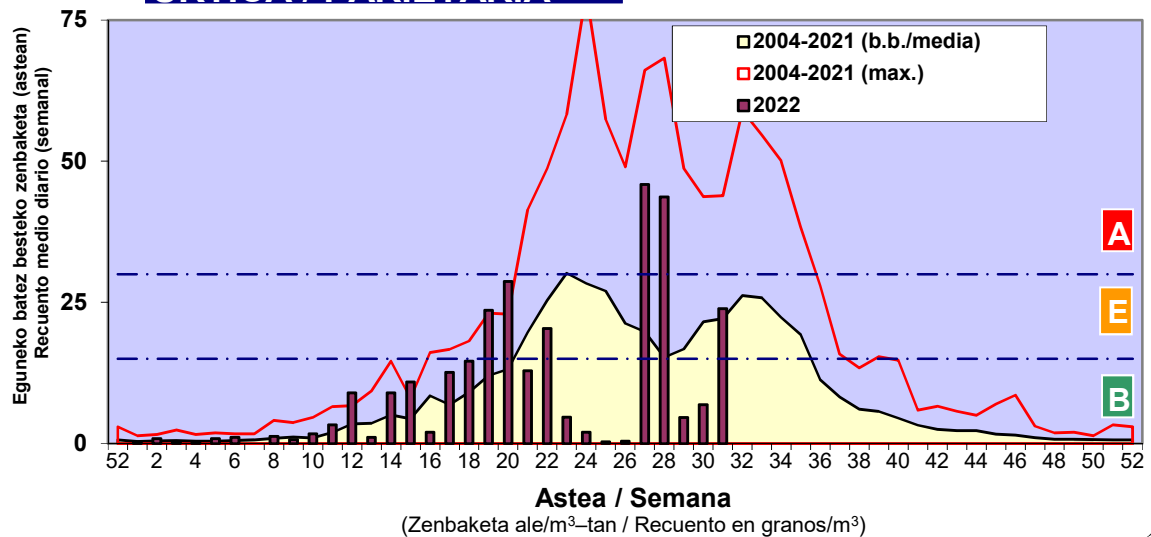

2022

Estazioa / Estación	Bilbo- Bilbao						Astea/Semana	31
	Al / L	As / M	Az / X	Og / J	Or / V	Lr / S	Ig / D	b.b. / media
Mota / Tipo	1/08/22	2/08/22	3/08/22	4/08/22	5/08/22	6/08/22	7/08/22	
Acer								0
Foeniculum						1	3	1
Artemisia						3		0
Centaurea			2			1	1	1
Achillea						1		0
Taraxacum								0
Alnus								0
Betula								0
Corylus								0
Brassica								0
Sambucus								0
Chenop./Ama		1		1	1	5	1	1
Cupres./Taxa						1	1	0
Carex								0
Ericaceae								0
Mercurialis						1	1	0
Robinia								0
Castanea					2	1	1	1
Fagus								0
Quercus					1	1	1	0
Aesculus								0
Juglans								0
Laurus								0
Lilium								0
Magnolia								0
Acacia								0
Eucalyptus								0
Fraxinus								0
Ligustrum								0
Olea								0
Pinus					1	4	2	1
Cedrus								0
Plantago			1	1	2	5	3	2
Platanus								0
Gramineae	1	1	1	1	3	5	5	2
Rosacea								0
Rumex	1							0
Rhamnus								0
Populus								0
Salix								0
Tamarix								0
Tilia			1			1	2	1
Celtis								0
Ulmus								0
Urticaceae	4	3	4	7	41	47	61	24
Besterik/Otros	1			1	1	2	2	1
Esp. Alternaria	1			2	10	11	8	5
Guztira /Total	7	5	9	11	52	79	84	247

Zenbaketa ale/m3 – tan /
Recuento en granos/m3

■ Altua/Alto
■ Ertaina/Medio
■ Baxua/Bajo

4. POLEN MOTA INTERESGARRIAK / TIPOS POLINICOS DE INTERÉS

Estazioa / Estación

Bilbo- Bilbao

■ Altua/Alto
■ Ertaina/Medio
■ Baxua/Bajo

GRAMINEAE

URTICA / PARIETARIA

E. ALTERNARIA