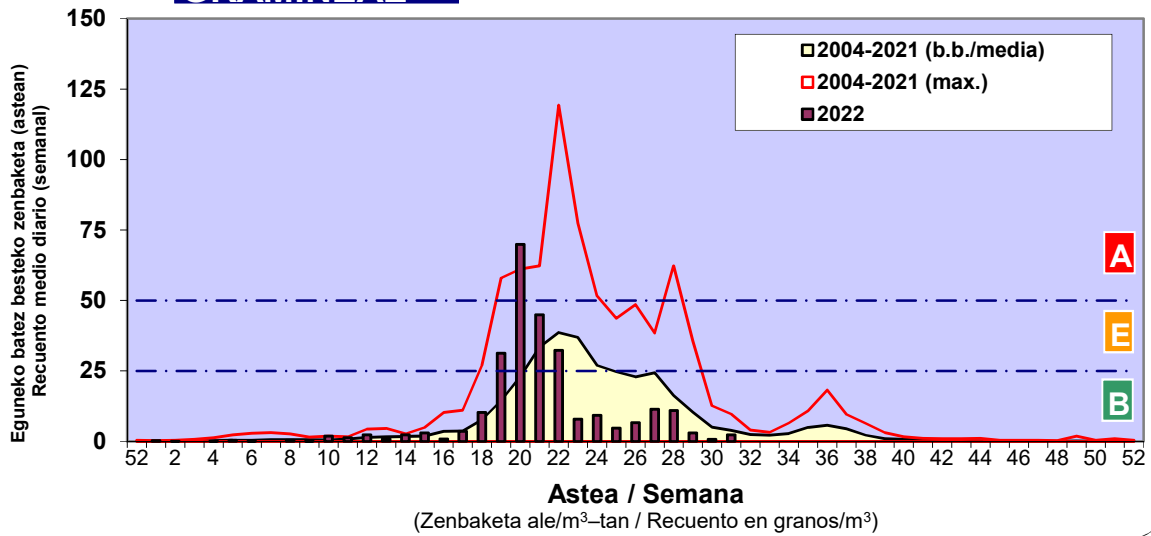

2022

Estazioa / Estación	Bilbo- Bilbao						Astea/Semana	31
	Al / L	As / M	Az / X	Og / J	Or / V	Lr / S	Ig / D	b.b. / media
Mota / Tipo	1/08/22	2/08/22	3/08/22	4/08/22	5/08/22	6/08/22	7/08/22	
Acer								0
Foeniculum						1	3	1
Artemisia						3		0
Centaurea			2			1	1	1
Achillea						1		0
Taraxacum								0
Alnus								0
Betula								0
Corylus								0
Brassica								0
Sambucus								0
Chenop./Ama		1		1	1	5	1	1
Cupres./Taxa						1	1	0
Carex								0
Ericaceae								0
Mercurialis						1	1	0
Robinia								0
Castanea					2	1	1	1
Fagus								0
Quercus					1	1	1	0
Aesculus								0
Juglans								0
Laurus								0
Lilium								0
Magnolia								0
Acacia								0
Eucalyptus								0
Fraxinus								0
Ligustrum								0
Olea								0
Pinus					1	4	2	1
Cedrus								0
Plantago			1	1	2	5	3	2
Platanus								0
Gramineae	1	1	1	1	3	5	5	2
Rosacea								0
Rumex	1							0
Rhamnus								0
Populus								0
Salix								0
Tamarix								0
Tilia			1			1	2	1
Celtis								0
Ulmus								0
Urticaceae	4	3	4	7	41	47	61	24
Besterik/Otros	1			1	1	2	2	1
Esp. Alternaria	1			2	10	11	8	5
Guztira /Total	7	5	9	11	52	79	84	247

Zenbaketa ale/m3 – tan /
Recuento en granos/m3

■ Altua/Alto
■ Ertaina/Medio
■ Baxua/Bajo

4. POLEN MOTA INTERESGARRIAK / TIPOS POLINICOS DE INTERÉS

Estazioa / Estación

Bilbo- Bilbao

■ Altua/Alto
■ Ertaina/Medio
■ Baxua/Bajo

GRAMINEAE

URTICA / PARIETARIA

E. ALTERNARIA