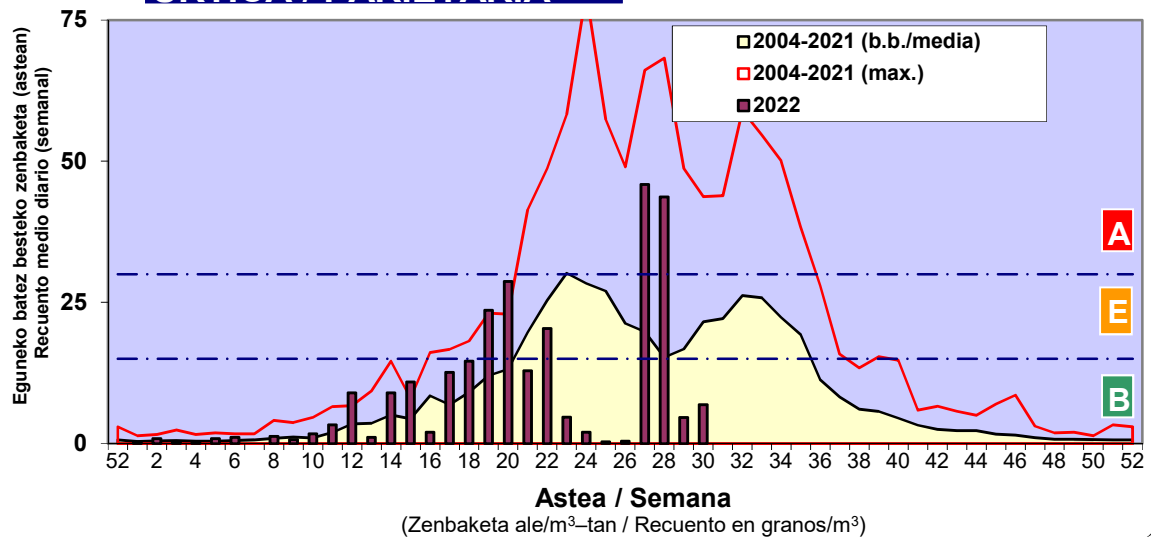

2022

Estazioa / Estación	Bilbo- Bilbao	Astea/Semana	30
----------------------------	----------------------	---------------------	-----------

	AI / L	As / M	Az / X	Og / J	Or / V	Lr / S	Ig / D	b.b. / media
Mota / Tipo	25/07/22	26/07/22	27/07/22	28/07/22	29/07/22	30/07/22	31/07/22	
Acer								0
Foeniculum								0
Artemisia								0
Centaurea							1	0
Achillea								0
Taraxacum								0
Alnus							1	0
Betula								0
Corylus								0
Brassica								0
Sambucus								0
Chenop./Ama						1		0
Cupres./Taxa								0
Carex								0
Ericaceae								0
Mercurialis							1	0
Robinia								0
Castanea					1		1	0
Fagus								0
Quercus	1							0
Aesculus								0
Juglans								0
Laurus								0
Lilium								0
Magnolia								0
Acacia								0
Eucalyptus								0
Fraxinus								0
Ligustrum				1		1	2	1
Olea								0
Pinus			1					0
Cedrus							1	0
Plantago				4		1	4	1
Platanus								0
Gramineae	1			1		1	2	1
Rosacea								0
Rumex								0
Rhamnus								0
Populus								0
Salix								0
Tamarix								0
Tilia				1				0
Celtis								0
Ulmus								0
Urticaceae	1			4	7	13	23	7
Besterik/Otros	1			1	1		1	1
Esp. Alternaria				5	1	4	5	2
Guztira /Total	4	0	1	12	9	17	37	80

Zenbaketa ale/m3 – tan /
Recuento en granos/m3

■ Altua/Alto
■ Ertaina/Medio
■ Baxua/Bajo

4. POLEN MOTA INTERESGARRIAK / TIPOS POLINICOS DE INTERÉS

Estazioa / Estación

Bilbo- Bilbao

■ Altua/Alto
■ Ertaina/Medio
■ Baxua/Bajo

GRAMINEAE

URTICA / PARIETARIA

E. ALTERNARIA