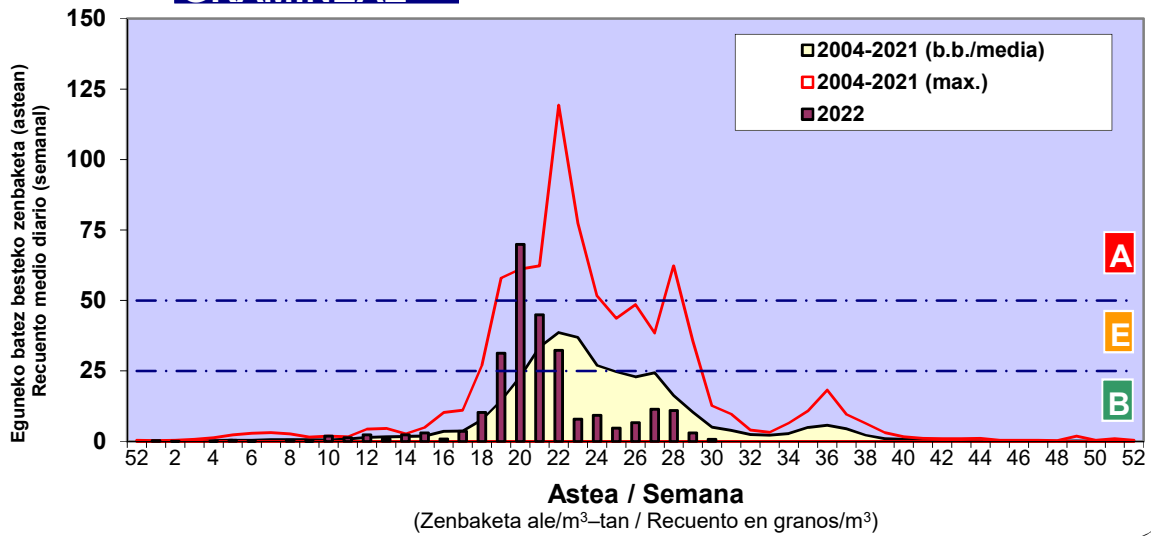

2022

Estazioa / Estación	Bilbo- Bilbao	Astea/Semana	30
----------------------------	----------------------	---------------------	-----------

	AI / L	As / M	Az / X	Og / J	Or / V	Lr / S	Ig / D	b.b. / media
Mota / Tipo	25/07/22	26/07/22	27/07/22	28/07/22	29/07/22	30/07/22	31/07/22	
Acer								0
Foeniculum								0
Artemisia								0
Centaurea							1	0
Achillea								0
Taraxacum								0
Alnus							1	0
Betula								0
Corylus								0
Brassica								0
Sambucus								0
Chenop./Ama						1		0
Cupres./Taxa								0
Carex								0
Ericaceae								0
Mercurialis							1	0
Robinia								0
Castanea					1		1	0
Fagus								0
Quercus	1							0
Aesculus								0
Juglans								0
Laurus								0
Lilium								0
Magnolia								0
Acacia								0
Eucalyptus								0
Fraxinus								0
Ligustrum				1		1	2	1
Olea								0
Pinus			1					0
Cedrus							1	0
Plantago				4		1	4	1
Platanus								0
Gramineae	1			1		1	2	1
Rosacea								0
Rumex								0
Rhamnus								0
Populus								0
Salix								0
Tamarix								0
Tilia				1				0
Celtis								0
Ulmus								0
Urticaceae	1			4	7	13	23	7
Besterik/Otros	1			1	1		1	1
Esp. Alternaria				5	1	4	5	2
Guztira /Total	4	0	1	12	9	17	37	80

Zenbaketa ale/m3 – tan /
Recuento en granos/m3

■ Altua/Alto
■ Ertaina/Medio
■ Baxua/Bajo

4. POLEN MOTA INTERESGARRIAK / TIPOS POLINICOS DE INTERÉS

Estazioa / Estación

Bilbo- Bilbao

■ Altua/Alto
■ Ertaina/Medio
■ Baxua/Bajo

GRAMINEAE

URTICA / PARIETARIA

E. ALTERNARIA