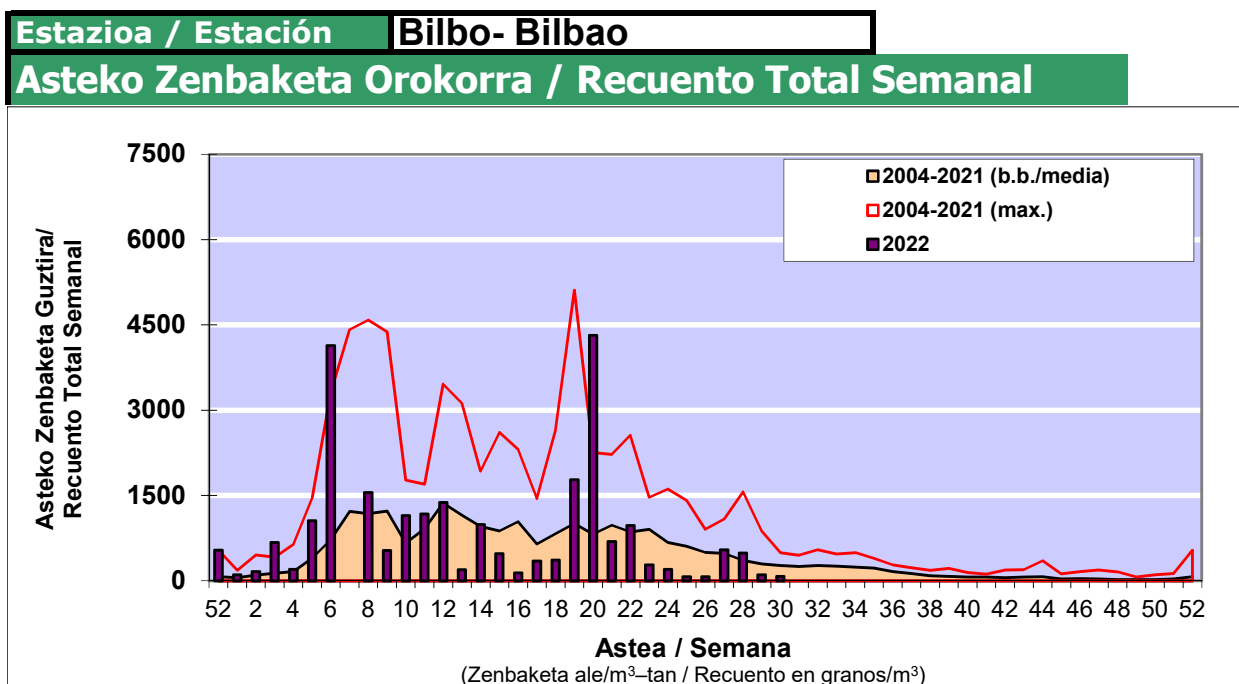

POLEN ZENBAKETA / RECUENTO DE POLEN

Osasun Sailaren Sarea / Red del Departamento de Salud

1. GAUR EGUNGO EGOERA / SITUACIÓN ACTUAL

		Astea/Semana	30
Estazioa / Estación	Bilbo- Bilbao	25/07-31/07	2022

Polen mota interesgarriak / Tipos polínicos de interés	Zuhaitza-Landarea / Árbol- Planta	Egoera / Situación*	Hurrengo asterako joera / Tendencia próxima semana
Gramineae	Graminea/Gramínea	Baxua / Bajo	=
Urticaceas	Asuna-Horma-belarra/Ortiga-Pa	Baxua / Bajo	=
E. Alternaria	Alternariaren esporak / Esporas	Baxua / Bajo	=

*Ebaluaketa irizpideak, "Red Española de Aerobiología"-ren arabera /
Criterios de evaluación de acuerdo a la Red Española de Aerobiología

2. ASTEKO ZENBAKETA GUZTIRA / RECUENTO TOTAL SEMANAL

3. ASTEKO ZENBAKETA / RECUESTO SEMANAL

2022

Estazioa / Estación	Bilbo- Bilbao	Astea/Semana	30
----------------------------	----------------------	---------------------	-----------

	AI / L	As / M	Az / X	Og / J	Or / V	Lr / S	Ig / D	b.b. / media
Mota / Tipo	25/07/22	26/07/22	27/07/22	28/07/22	29/07/22	30/07/22	31/07/22	
Acer								0
Foeniculum								0
Artemisia								0
Centaurea							1	0
Achillea								0
Taraxacum								0
Alnus							1	0
Betula								0
Corylus								0
Brassica								0
Sambucus								0
Chenop./Ama						1		0
Cupres./Taxa								0
Carex								0
Ericaceae								0
Mercurialis							1	0
Robinia								0
Castanea					1		1	0
Fagus								0
Quercus	1							0
Aesculus								0
Juglans								0
Laurus								0
Lilium								0
Magnolia								0
Acacia								0
Eucalyptus								0
Fraxinus								0
Ligustrum				1		1	2	1
Olea								0
Pinus			1					0
Cedrus							1	0
Plantago				4		1	4	1
Platanus								0
Gramineae	1			1		1	2	1
Rosacea								0
Rumex								0
Rhamnus								0
Populus								0
Salix								0
Tamarix								0
Tilia				1				0
Celtis								0
Ulmus								0
Urticaceae	1			4	7	13	23	7
Besterik/Otros	1			1	1		1	1
Esp. Alternaria				5	1	4	5	2
Guztira /Total	4	0	1	12	9	17	37	80