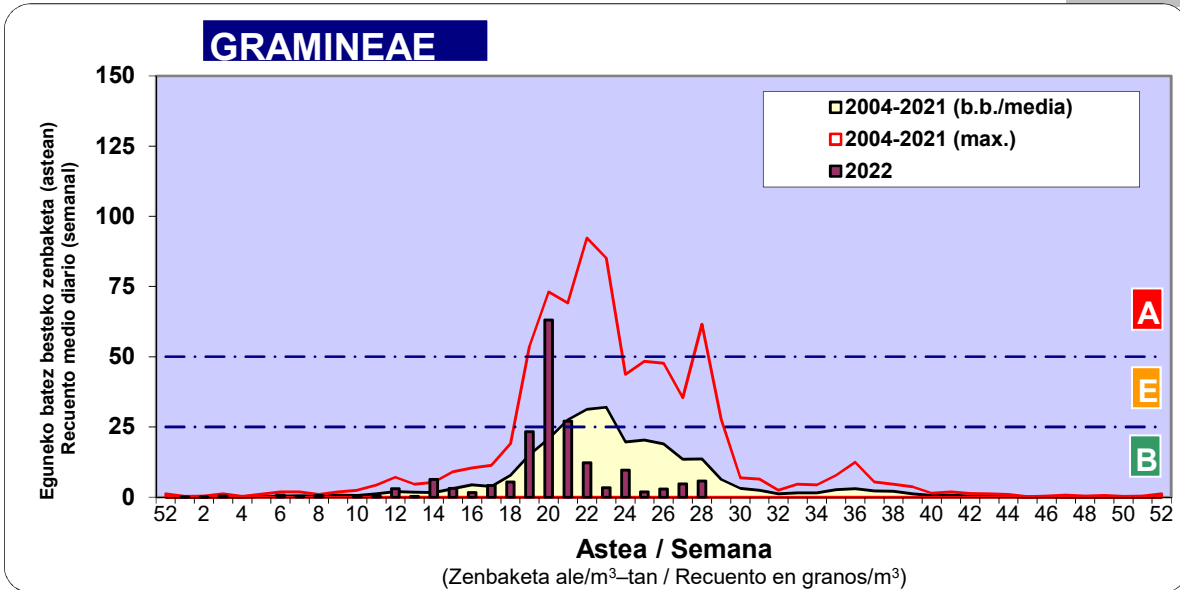

Asteko Zenbaketa Orokorra / Recuento Total Semanal

3. ASTEKO ZENBAKETA / RECuento SEMANAL

2022

Estazioa / Estación	Donostia- San Sebastián						Astea/Semana	28
Mota / Tipo	Al / L	As / M	Az / X	Og / J	Or / V	Lr / S	Ig / D	b.b. / media
	11/07/22	12/07/22	13/07/22	14/07/22	15/07/22	16/07/22	17/07/22	
Acer								0
Foeniculum								0
Artemisia								0
Centaurea								0
Achillea								0
Taraxacum								0
Alnus						1		0
Betula								0
Corylus								0
Brassica								0
Sambucus								0
Chenop./Ama	1						1	0
Cupres./Taxa	2				1			0
Carex			1	1				0
Ericaceae							1	0
Mercurialis		1	1		1	1		1
Robinia								0
Castanea	11	5	4	5	5	4	5	6
Fagus								0
Quercus								0
Aesculus								0
Juglans								0
Laurus								0
Lilium								0
Magnolia								0
Acacia								0
Eucalyptus								0
Fraxinus								0
Ligustrum								0
Olea	1							0
Pinus								0
Cedrus	1					1		0
Plantago	8	2	4	1	4	5	2	4
Platanus								0
Gramineae	9	5	4	2	5	7	8	6
Rosacea								0
Rumex								0
Rhamnus								0
Populus								0
Salix								0
Tamarix							1	0
Tilia								0
Celtis								0
Ulmus								0
Urticaceae	70	26	47	32	36	38	37	41
Besterik/Otros	5	4	4	1	5	9	8	5
Esp. Alternaria	31	25	10	26	26	13	11	20
Guztira /Total	108	43	65	42	57	66	63	444

Zenbaketa ale/m3 – tan /
Recuento en granos/m3

■ Altua/Alto
■ Ertaina/Medio
■ Baxua/Bajo

4. POLEN MOTA INTERESGARRIAK / TIPOS POLÍNICOS DE INTERÉS

Estazioa / Estación Donostia- San Sebastián

- Altua/Alto
- Ertaina/Medio
- Baxua/Bajo