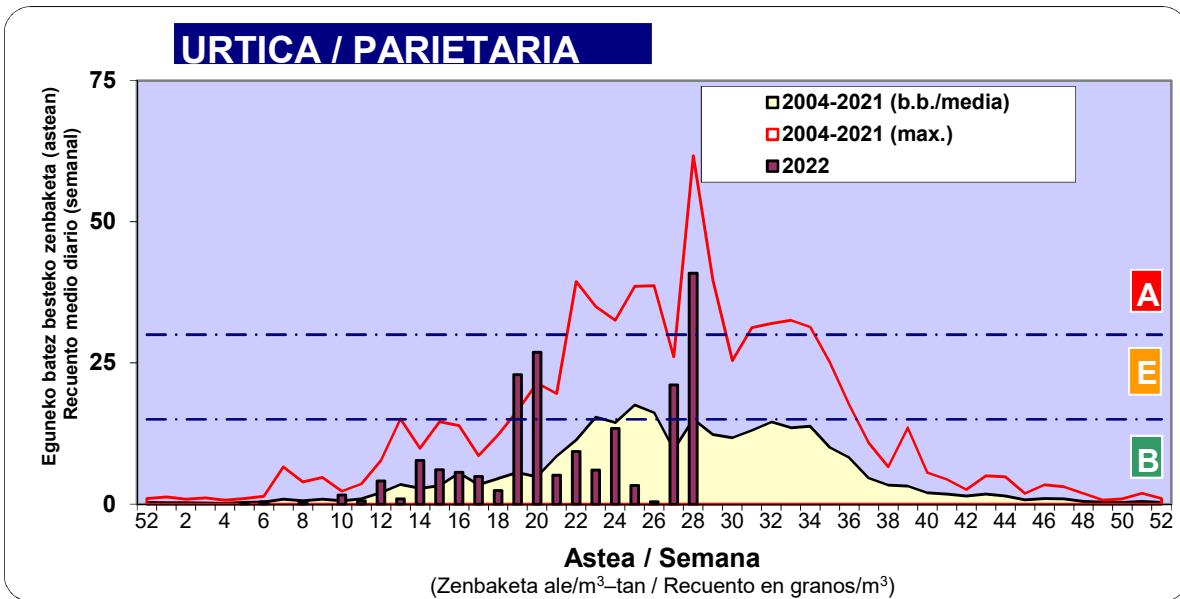

Asteko Zenbaketa Orokorra / Recuento Total Semanal

3. ASTEKO ZENBAKETA / RECuento SEMANAL

2022

Estazioa / Estación	Donostia- San Sebastián						Astea/Semana	28
Mota / Tipo	Al / L	As / M	Az / X	Og / J	Or / V	Lr / S	Ig / D	b.b. / media
	11/07/22	12/07/22	13/07/22	14/07/22	15/07/22	16/07/22	17/07/22	
Acer								0
Foeniculum								0
Artemisia								0
Centaurea								0
Achillea								0
Taraxacum								0
Alnus						1		0
Betula								0
Corylus								0
Brassica								0
Sambucus								0
Chenop./Ama	1						1	0
Cupres./Taxa	2				1			0
Carex			1	1				0
Ericaceae							1	0
Mercurialis		1	1		1	1		1
Robinia								0
Castanea	11	5	4	5	5	4	5	6
Fagus								0
Quercus								0
Aesculus								0
Juglans								0
Laurus								0
Lilium								0
Magnolia								0
Acacia								0
Eucalyptus								0
Fraxinus								0
Ligustrum								0
Olea	1							0
Pinus								0
Cedrus	1					1		0
Plantago	8	2	4	1	4	5	2	4
Platanus								0
Gramineae	9	5	4	2	5	7	8	6
Rosacea								0
Rumex								0
Rhamnus								0
Populus								0
Salix								0
Tamarix							1	0
Tilia								0
Celtis								0
Ulmus								0
Urticaceae	70	26	47	32	36	38	37	41
Besterik/Otros	5	4	4	1	5	9	8	5
Esp. Alternaria	31	25	10	26	26	13	11	20
Guztira /Total	108	43	65	42	57	66	63	444

Zenbaketa ale/m3 – tan /
Recuento en granos/m3

■ Altua/Alto
■ Ertaina/Medio
■ Baxua/Bajo

4. POLEN MOTA INTERESGARRIAK / TIPOS POLÍNICOS DE INTERÉS

Estazioa / Estación Donostia- San Sebastián

- Altua/Alto
- Ertaina/Medio
- Baxua/Bajo