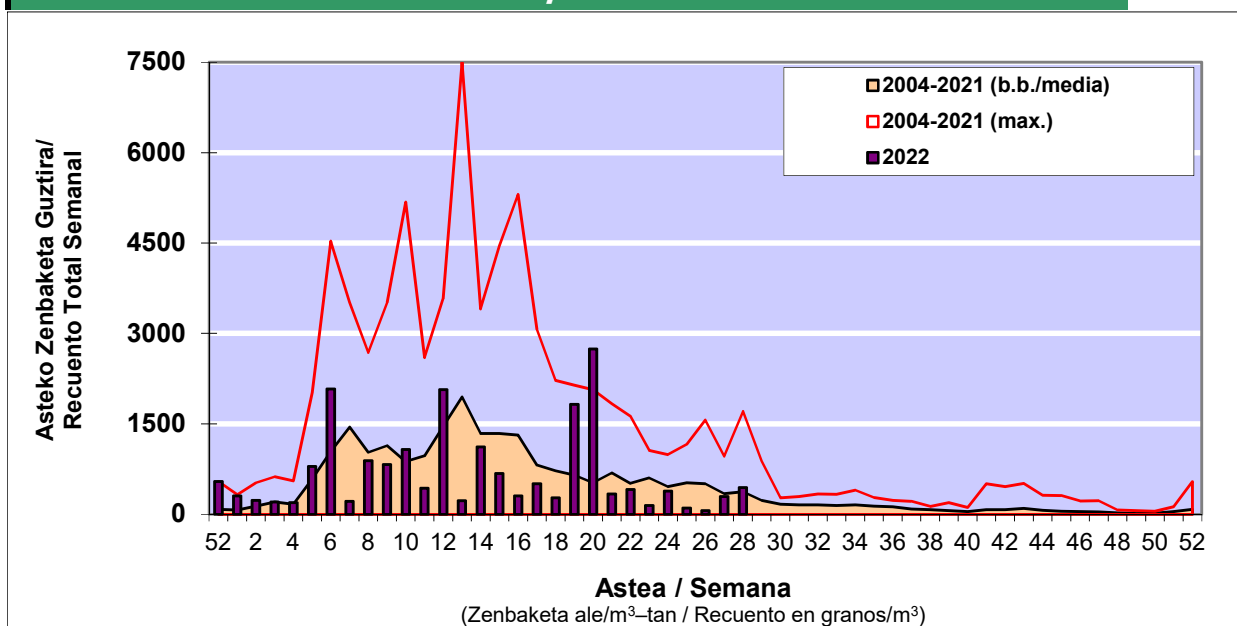

POLEN ZENBAKETA / RECUENTO DE POLEN

Osasun Sailaren Sarea / Red del Departamento de Salud

1. GAUR EGUNGO EGOERA / SITUACIÓN ACTUAL

		Astea/Semana	28
Estazioa / Estación	Donostia- San Sebastián	11/07-17/07	2022

Polen mota interesgarriak / Tipos polínicos de interés	Zuhaitza-Landarea / Árbol- Planta	Egoera / Situación*	Hurrengo asterako joera / Tendencia próxima semana
Gramineae	Graminea/Gramínea	Baxua / Bajo	=
Urticaceas	Asuna-Horma-belarra/Ortiga-Pa	Altua / Alto	=
Castanea	Gaztainondoa/Castaño	Baxua / Bajo	=
E. Alternaria	Alternariaren esporak / Esporas	Ertaina / Medio	=

*Ebaluaketa irizpideak, "Red Española de Aerobiología"-ren arabera /
Criterios de evaluación de acuerdo a la Red Española de Aerobiología

2. ASTEKO ZENBAKETA GUZTIRA / RECUENTO TOTAL SEMANAL

Estazioa / Estación	Donostia- San Sebastián

Asteko Zenbaketa Orokorra / Recuento Total Semanal