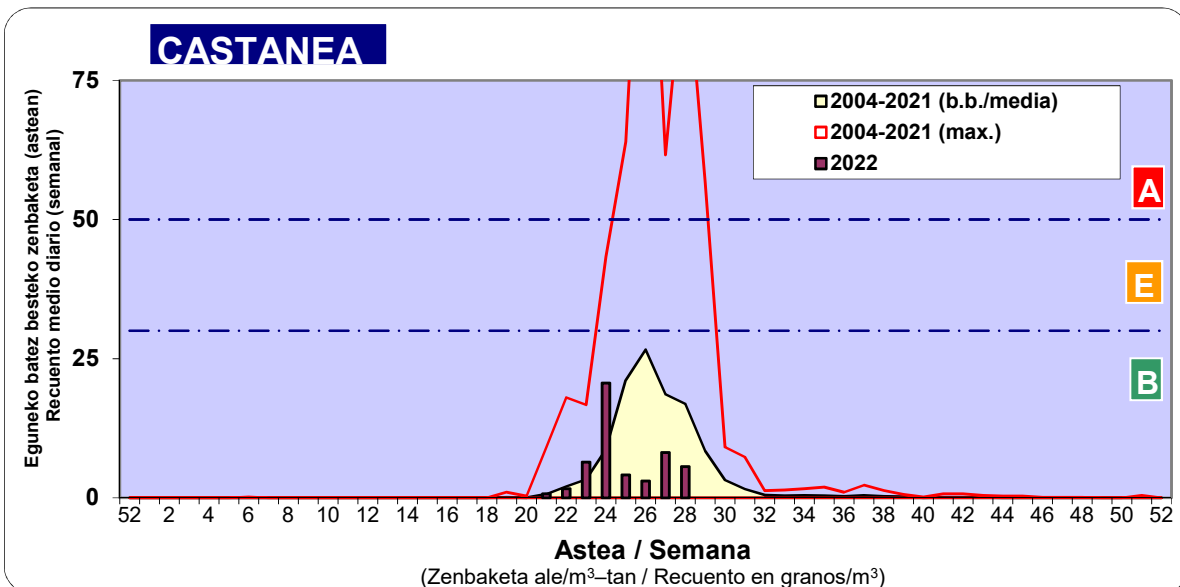

Asteko Zenbaketa Orokorra / Recuento Total Semanal

3. ASTEKO ZENBAKETA / RECuento SEMANAL

2022

Estazioa / Estación	Donostia- San Sebastián						Astea/Semana	28
Mota / Tipo	Al / L	As / M	Az / X	Og / J	Or / V	Lr / S	Ig / D	b.b. / media
	11/07/22	12/07/22	13/07/22	14/07/22	15/07/22	16/07/22	17/07/22	
Acer								0
Foeniculum								0
Artemisia								0
Centaurea								0
Achillea								0
Taraxacum								0
Alnus						1		0
Betula								0
Corylus								0
Brassica								0
Sambucus								0
Chenop./Ama	1						1	0
Cupres./Taxa	2				1			0
Carex			1	1				0
Ericaceae							1	0
Mercurialis		1	1		1	1		1
Robinia								0
Castanea	11	5	4	5	5	4	5	6
Fagus								0
Quercus								0
Aesculus								0
Juglans								0
Laurus								0
Lilium								0
Magnolia								0
Acacia								0
Eucalyptus								0
Fraxinus								0
Ligustrum								0
Olea	1							0
Pinus								0
Cedrus	1					1		0
Plantago	8	2	4	1	4	5	2	4
Platanus								0
Gramineae	9	5	4	2	5	7	8	6
Rosacea								0
Rumex								0
Rhamnus								0
Populus								0
Salix								0
Tamarix							1	0
Tilia								0
Celtis								0
Ulmus								0
Urticaceae	70	26	47	32	36	38	37	41
Besterik/Otros	5	4	4	1	5	9	8	5
Esp. Alternaria	31	25	10	26	26	13	11	20
Guztira /Total	108	43	65	42	57	66	63	444

Zenbaketa ale/m3 – tan /
Recuento en granos/m3

■ Altua/Alto
■ Ertaina/Medio
■ Baxua/Bajo

4. POLEN MOTA INTERESGARRIAK / TIPOS POLÍNICOS DE INTERÉS

Estazioa / Estación Donostia- San Sebastián

- Altua/Alto
- Ertaina/Medio
- Baxua/Bajo