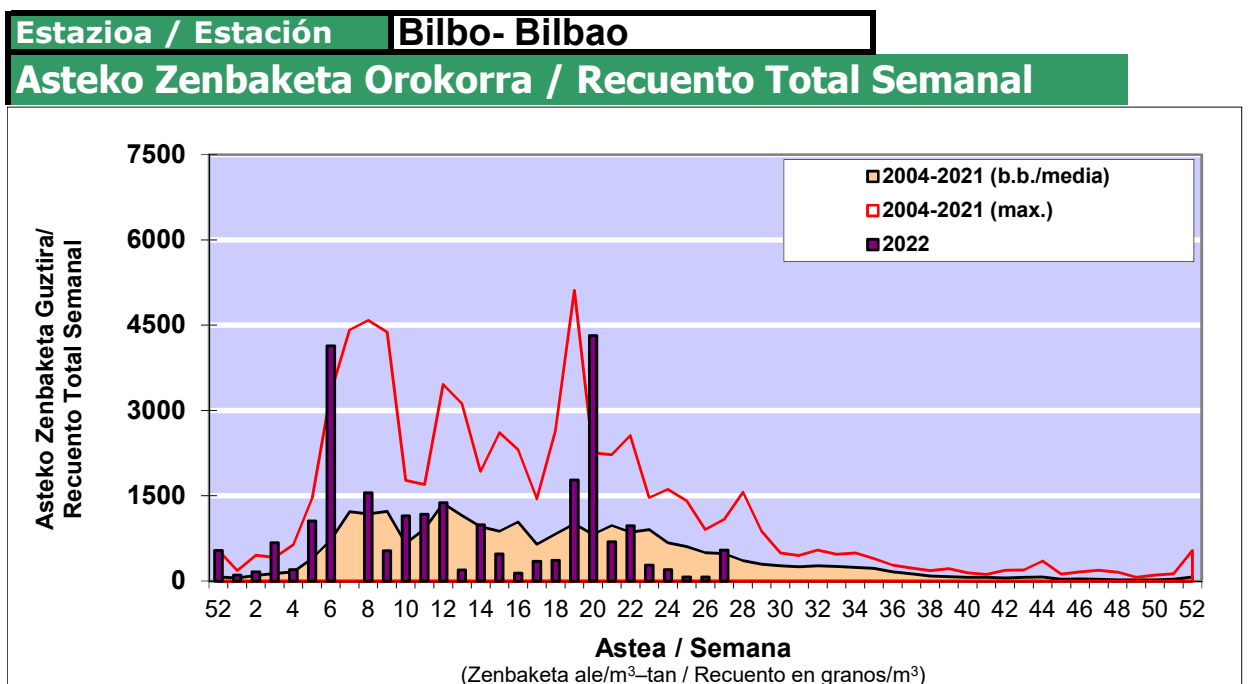

POLEN ZENBAKETA / RECUENTO DE POLEN

Osasun Sailaren Sarea / Red del Departamento de Salud

1. GAUR EGUNGO EGOERA / SITUACIÓN ACTUAL

		Astea/Semana	27
Estazioa / Estación	Bilbo- Bilbao	04/07-10/07	2022

Polen mota interesgarriak / Tipos polínicos de interés	Zuhaitza-Landarea / Árbol- Planta	Egoera / Situación*	Hurrengo asterako joera / Tendencia próxima semana
Gramineae	Graminea/Gramínea	Baxua / Bajo	▲
Castanea	Gaztainondoa/Castaño	Baxua / Bajo	=
Urticaceas	Asuna-Horma-belarra/Ortiga-Pa	Altua / Alto	=
E. Alternaria	Alternariaren esporak / Esporas	Altua / Alto	=

*Ebaluaketa irizpideak, "Red Española de Aerobiología"-ren arabera /
Criterios de evaluación de acuerdo a la Red Española de Aerobiología

2. ASTEKO ZENBAKETA GUZTIRA / RECUENTO TOTAL SEMANAL

3. ASTEKO ZENBAKETA / RECUESTO SEMANAL

2022

Estazioa / Estación	Bilbo- Bilbao	Astea/Semana	27
---------------------	---------------	--------------	----

	AI / L	As / M	Az / X	Og / J	Or / V	Lr / S	Ig / D	b.b. / media
Mota / Tipo	4/07/22	5/07/22	6/07/22	7/07/22	8/07/22	9/07/22	10/07/22	
Acer								0
Foeniculum		1						0
Artemisia								0
Centaurea								0
Achillea								0
Taraxacum								0
Alnus								0
Betula								0
Corylus								0
Brassica								0
Sambucus								0
Chenop./Ama				1	1		1	0
Cupres./Taxa	1			3	1	1	1	1
Carex								0
Ericaceae								0
Mercurialis				1	1	2		1
Robinia								0
Castanea	1			28	13	20	13	11
Fagus								0
Quercus	2	1				1		1
Aesculus								0
Juglans								0
Laurus								0
Lilium								0
Magnolia								0
Acacia								0
Eucalyptus						1	1	0
Fraxinus								0
Ligustrum								0
Olea								0
Pinus						1	1	0
Cedrus								0
Plantago	1			8	2	8	11	4
Platanus								0
Gramineae	1	1	2	20	13	20	23	11
Rosacea								0
Rumex				2		1		0
Rhamnus								0
Populus								0
Salix								0
Tamarix								0
Tilia			1	1	2	1	1	1
Celtis								0
Ulmus								0
Urticaceae	4		1	82	55	90	89	46
Besterik/Otros		1	1	1	4	2	1	1
Esp. Alternaria				102	103	73	42	46
Guztira /Total	10	4	5	147	92	148	142	548