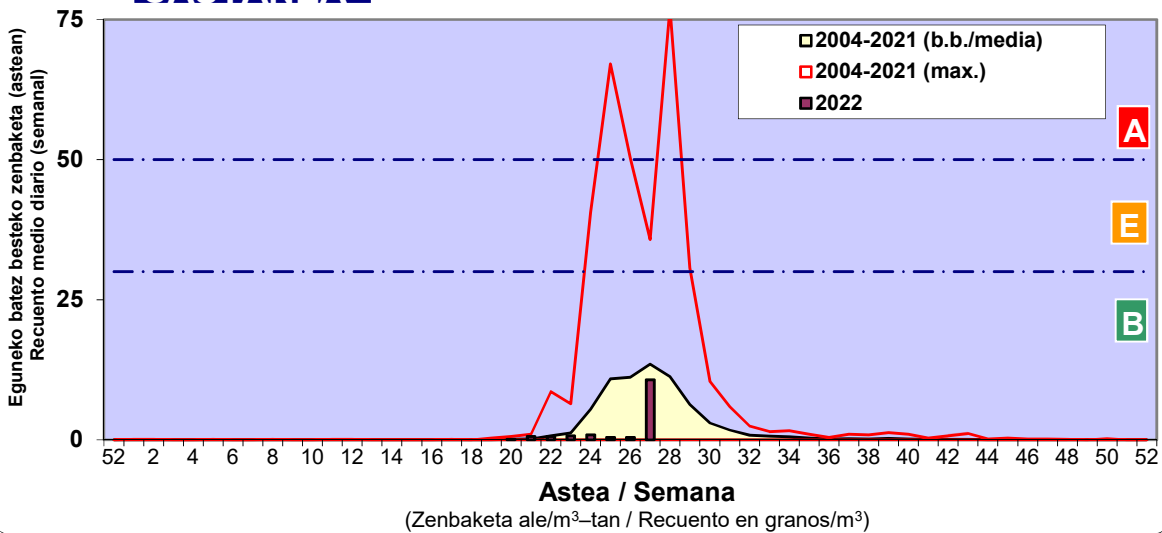

4. POLEN MOTA INTERESGARRIAK / TIPOS POLINICOS DE INTERÉS

Estazioa / Estación

Bilbo- Bilbao

- Altua/Alto
- Ertaina/Medio
- Baxua/Bajo

GRAMINEAE

CASTANEA

URTICA / PARIETARIA