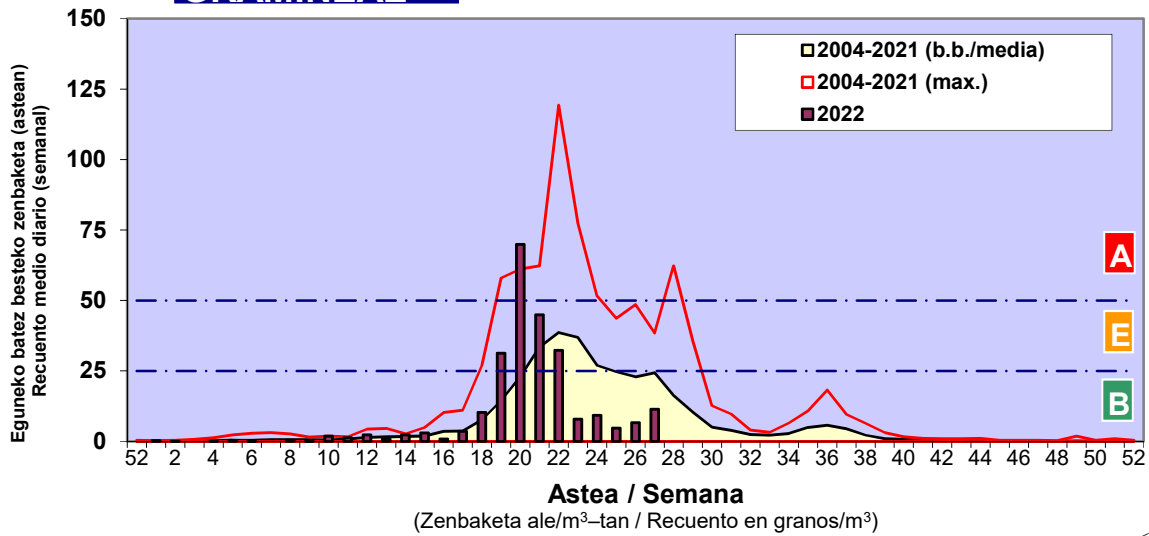

4. POLEN MOTA INTERESGARRIAK / TIPOS POLINICOS DE INTERÉS

Estazioa / Estación

Bilbo- Bilbao

- Altua/Alto
- Ertaina/Medio
- Baxua/Bajo

GRAMINEAE