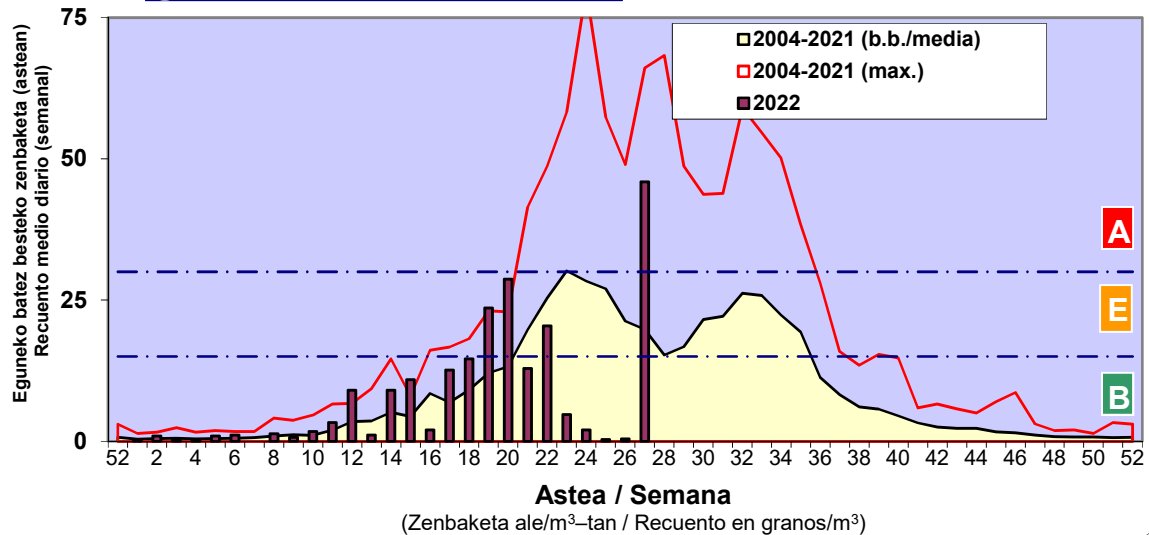

URTICA / PARIETARIA