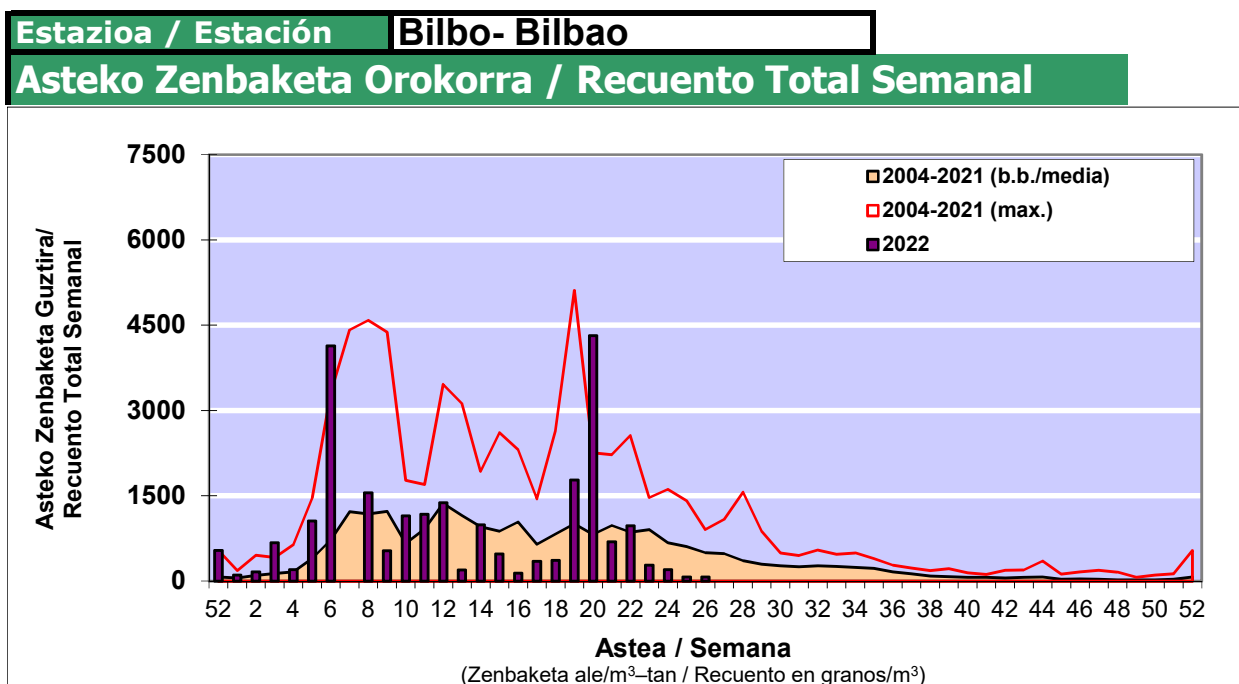

POLEN ZENBAKETA / RECuento DE POLEN

Osasun Sailaren Sarea / Red del Departamento de Salud

1. GAUR EGUNGO EGOERA / SITUACIÓN ACTUAL

		Astea/Semana	26
Estazioa / Estación	Bilbo- Bilbao	27/06-03/07	2022

Polen mota interesgarriak / Tipos polínicos de interés	Zuhaitza-Landarea / Árbol- Planta	Egoera / Situación*	Hurrengo asterako joera / Tendencia próxima semana
Gramineae	Graminea/Gramínea	Baxua / Bajo	=
Castanea	Gaztainondoa/Castaño	Baxua / Bajo	=
Urticaceas	Asuna-Horma-belarra/Ortiga-Pa	Baxua / Bajo	=

*Ebaluaketa irizpideak, "Red Española de Aerobiología"-ren arabera /
Criterios de evaluación de acuerdo a la Red Española de Aerobiología

2. ASTEKO ZENBAKETA GUZTIRA / RECuento TOTAL SEMANAL

3. ASTEKO ZENBAKETA / RECUESTO SEMANAL

2022

Estazioa / Estación	Bilbo- Bilbao	Astea/Semana	26
----------------------------	----------------------	---------------------	-----------

	AI / L	As / M	Az / X	Og / J	Or / V	Lr / S	Ig / D	b.b. / media
Mota / Tipo	27/06/22	28/06/22	29/06/22	30/06/22	1/07/22	2/07/22	3/07/22	
Acer								0
Foeniculum								0
Artemisia								0
Centaurea								0
Achillea								0
Taraxacum								0
Alnus								0
Betula								0
Corylus								0
Brassica								0
Sambucus								0
Chenop./Ama						1		0
Cupres./Taxa		1	1					0
Carex								0
Ericaceae								0
Mercurialis		1						0
Robinia								0
Castanea					1	1	1	0
Fagus								0
Quercus			1	1	2	1		1
Aesculus								0
Juglans								0
Laurus								0
Lilium								0
Magnolia								0
Acacia								0
Eucalyptus								0
Fraxinus								0
Ligustrum								0
Olea						1		0
Pinus				1	1			0
Cedrus								0
Plantago			1			1		0
Platanus								0
Gramineae	3	5	5	1	25	7	1	7
Rosacea								0
Rumex								0
Rhamnus								0
Populus								0
Salix								0
Tamarix								0
Tilia			4	1	2		1	1
Celtis								0
Ulmus								0
Urticaceae		1			1	1		0
Besterik/Otros							1	0
Esp. Alternaria								0
Guztira /Total	3	8	12	4	32	13	4	76