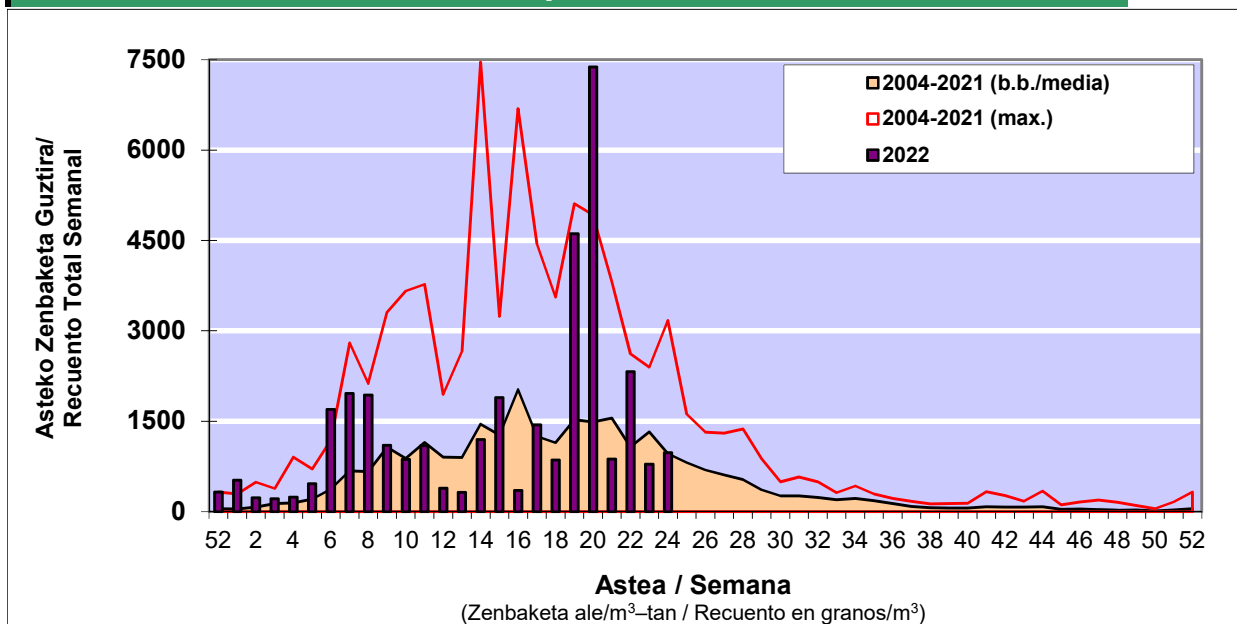

### 1. GAUR EGUNGO EGOERA / SITUACIÓN ACTUAL

		<b>Astea/Semana</b>	<b>24</b>
<b>Estazioa / Estación</b>	<b>Vitoria - Gasteiz</b>	<b>13/06-19/06</b>	<b>2022</b>

Polen mota interesgarriak / Tipos polínicos de interés	Zuhaitza-Landarea / Árbol- Planta	Egoera / Situación*	Hurrengo asterako joera / Tendencia próxima semana
<b>Quercus</b>	Haritza-Artea/Roble-Encina	Baxua / Bajo	=
<b>Castanea</b>	Gaztainondoa/Castaño	Baxua / Bajo	=
<b>E. Alternaria</b>	Alternariaren esporak / Esporas	Altua / Alto	=
<b>Gramineae</b>	Graminea/Gramínea	Ertaina / Medio	=
<b>Urticaceas</b>	Asuna-Horma-belarra/Ortiga- Parietaria	Ertaina / Medio	=
<b>Pinus</b>	Pinua/Pino	Baxua / Bajo	=
*Ebaluaketa irizpideak, "Red Española de Aerobiología"-ren arabera / Criterios de evaluación de acuerdo a la Red Española de Aerobiología			

### 2. ASTEKO ZENBAKETA GUZTIRA / RECUENTO TOTAL SEMANAL

<b>Estazioa / Estación</b>	<b>Vitoria - Gasteiz</b>
----------------------------	--------------------------

#### Asteko Zenbaketa Orokorra / Recuento Total Semanal