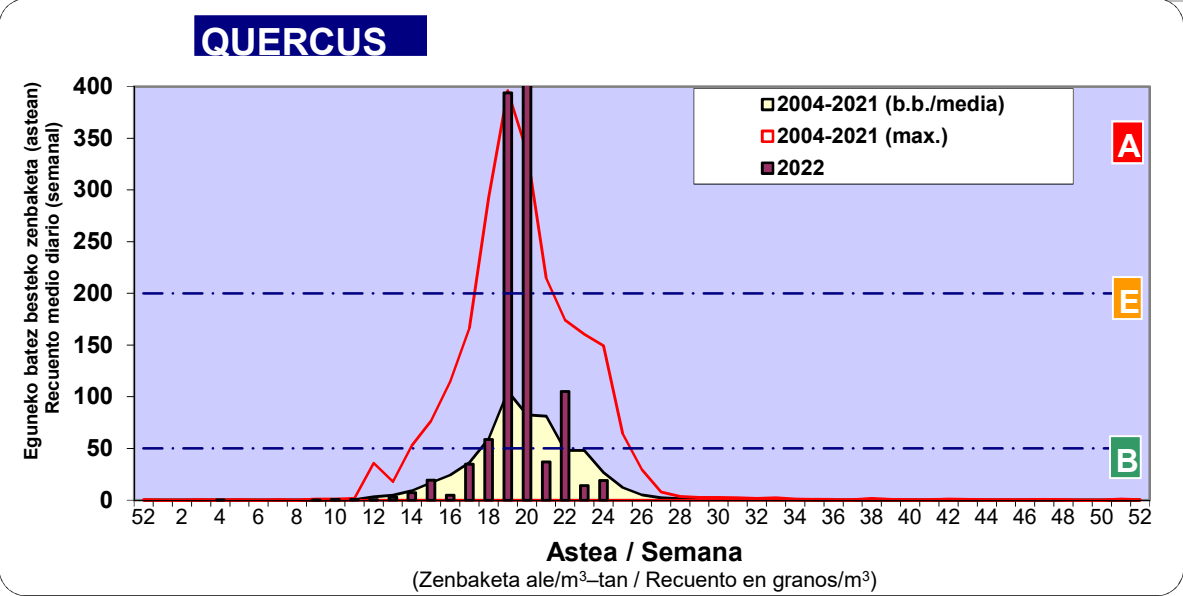

## 3. ASTEKO ZENBAKETA / RECUESTO SEMANAL

2022

Estazioa / Estación	Vitoria - Gasteiz						Astea/Semana	24
Mota / Tipo	13/06/22	14/06/22	15/06/22	16/06/22	17/06/22	18/06/22	19/06/22	b.b. / media
Acer								0
Foeniculum		1		1		1		0
Artemisia								0
Centaurea								0
Achillea		1	1	1		1		1
Taraxacum								0
Alnus								0
Betula	1		1	1		1		1
Corylus								0
Brassica		1						0
Sambucus		1	2	1	1		1	1
Chenop./Ama	1	4	1	6	1	2	1	2
Cupres./Taxa	6	5	1	7		1	2	3
Carex					1	1		0
Ericaceae		2	1				1	1
Mercurialis								0
Robinia								0
Castanea	17	7	7	25	6	15	11	13
Fagus								0
Quercus	13	30	9	25	12	28	17	19
Aesculus			1				1	0
Juglans						1		0
Laurus								0
Lilium					1			0
Magnolia								0
Acacia								0
Eucalyptus								0
Fraxinus								0
Ligustrum	7	4	1	11	8	5	2	5
Olea	1	5		1				1
Pinus	14	43	7	26	8	16	5	17
Cedrus								0
Plantago	12	9	6	5	2	5	1	6
Platanus		1				1	3	1
Gramineae	35	41	31	38	28	37	19	33
Rosacea								0
Rumex	4	1		1	1	1	1	1
Rhamnus								0
Populus								0
Salix						1		0
Tamarix								0
Tilia	1	1			1	1		1
Celtis								0
Ulmus								0
Urticaceae	44	33	32	40	13	13	3	25
Besterik/Otros	8	11	7	9	8	17	1	9
Esp. Alternaria	26	105	38	88	62	113	50	69
Guztira /Total	164	201	108	198	91	148	69	979

Zenbaketa ale/m3 – tan /  
Recuento en granos/m3

■ Altua/Alto  
■ Ertaina/Medio  
■ Baxua/Bajo

4. POLEN MOTA INTERESGARRIAK / TIPOS POLÍNICOS DE INTERÉS

Estazioa / Estación **Vitoria - Gasteiz**

- Altua/Alto
- Ertaina/Medio
- Baxua/Bajo