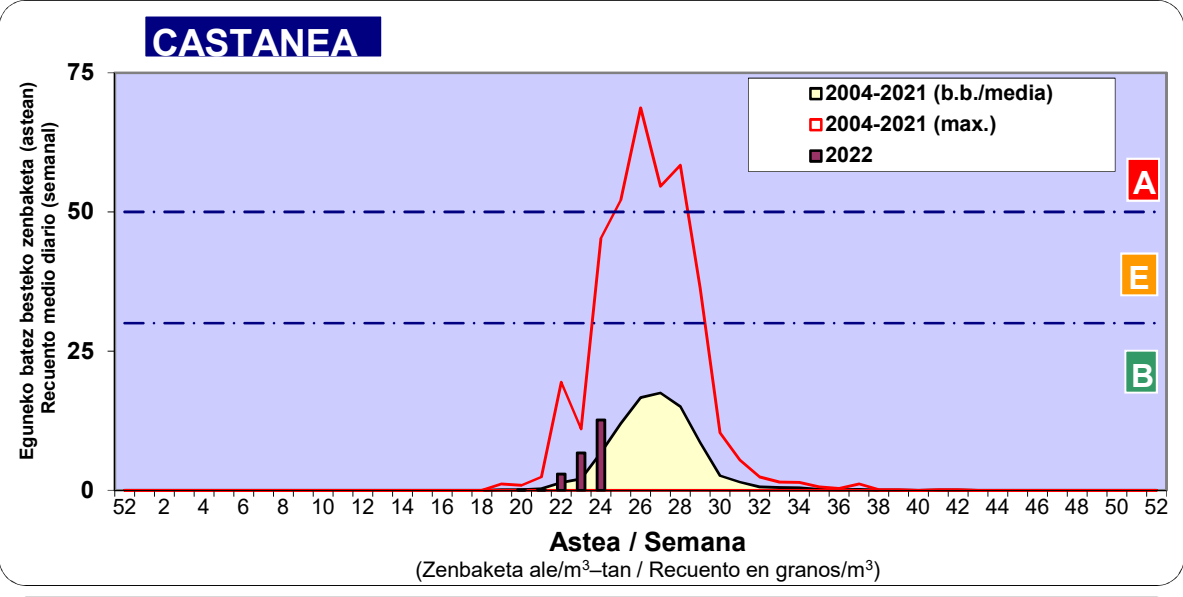

## 3. ASTEKO ZENBAKETA / RECUESTO SEMANAL

2022

Estazioa / Estación	Vitoria - Gasteiz						Astea/Semana	24
Mota / Tipo	13/06/22	14/06/22	15/06/22	16/06/22	17/06/22	18/06/22	19/06/22	b.b. / media
Acer								0
Foeniculum		1		1		1		0
Artemisia								0
Centaurea								0
Achillea		1	1	1		1		1
Taraxacum								0
Alnus								0
Betula	1		1	1		1		1
Corylus								0
Brassica		1						0
Sambucus		1	2	1	1		1	1
Chenop./Ama	1	4	1	6	1	2	1	2
Cupres./Taxa	6	5	1	7		1	2	3
Carex					1	1		0
Ericaceae		2	1				1	1
Mercurialis								0
Robinia								0
Castanea	17	7	7	25	6	15	11	13
Fagus								0
Quercus	13	30	9	25	12	28	17	19
Aesculus			1				1	0
Juglans						1		0
Laurus								0
Lilium					1			0
Magnolia								0
Acacia								0
Eucalyptus								0
Fraxinus								0
Ligustrum	7	4	1	11	8	5	2	5
Olea	1	5		1				1
Pinus	14	43	7	26	8	16	5	17
Cedrus								0
Plantago	12	9	6	5	2	5	1	6
Platanus		1				1	3	1
Gramineae	35	41	31	38	28	37	19	33
Rosacea								0
Rumex	4	1		1	1	1	1	1
Rhamnus								0
Populus								0
Salix						1		0
Tamarix								0
Tilia	1	1			1	1		1
Celtis								0
Ulmus								0
Urticaceae	44	33	32	40	13	13	3	25
Besterik/Otros	8	11	7	9	8	17	1	9
Esp. Alternaria	26	105	38	88	62	113	50	69
Guztira /Total	164	201	108	198	91	148	69	979

Zenbaketa ale/m3 – tan /  
Recuento en granos/m3

■ Altua/Alto  
■ Ertaina/Medio  
■ Baxua/Bajo

4. POLEN MOTA INTERESGARRIAK / TIPOS POLÍNICOS DE INTERÉS

Estazioa / Estación **Vitoria - Gasteiz**

- Altua/Alto
- Ertaina/Medio
- Baxua/Bajo