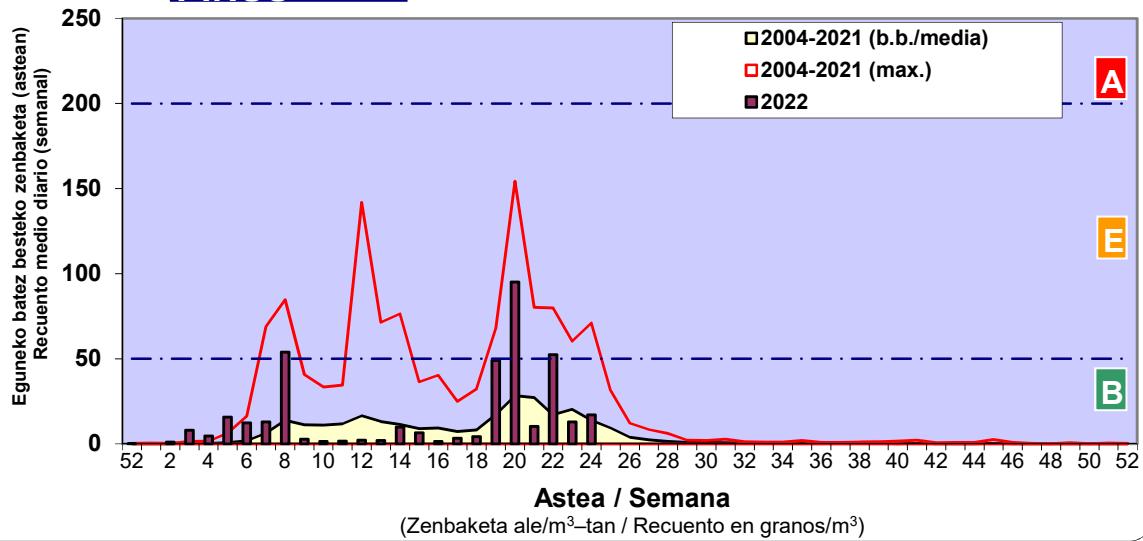

Zenbaketa ale/m3 – tan /  
Recuento en granos/m3

■ Altua/Alto  
■ Ertaina/Medio  
■ Baxua/Bajo

4. POLEN MOTA INTERESGARRIAK / TIPOS POLÍNICOS DE INTERÉS

Estazioa / Estación **Vitoria - Gasteiz**

- Altua/Alto
- Ertaina/Medio
- Baxua/Bajo

Estazioa / Estación

Vitoria - Gasteiz

- Altua/Alto
- Ertaina/Medio
- Baxua/Bajo

**GRAMINEAE**

**PINUS**

**URTICA / PARIETARIA**