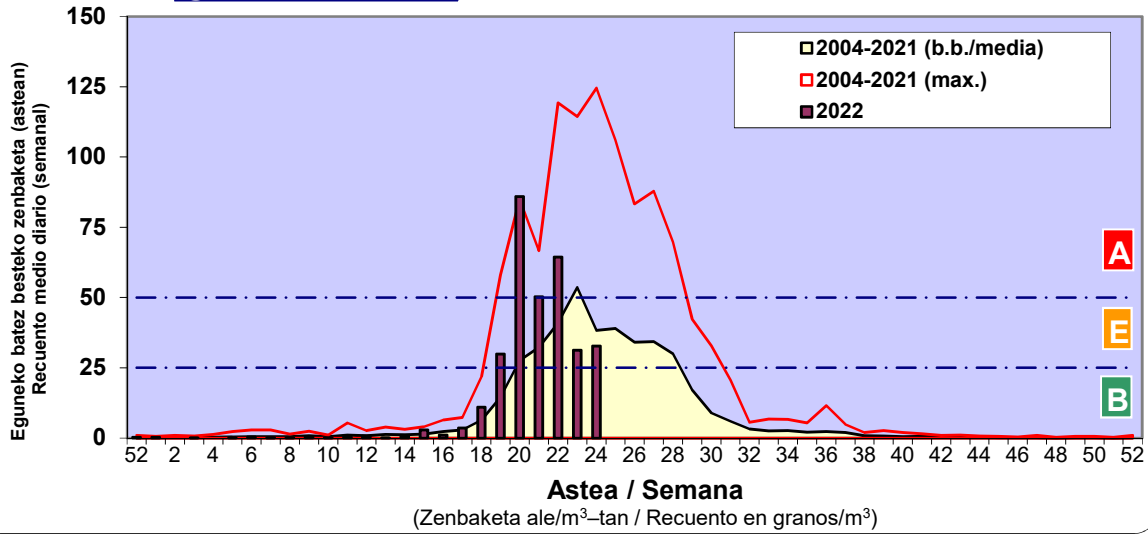

Estazioa / Estación

Vitoria - Gasteiz

- Altua/Alto
- Ertaina/Medio
- Baxua/Bajo

GRAMINEAE