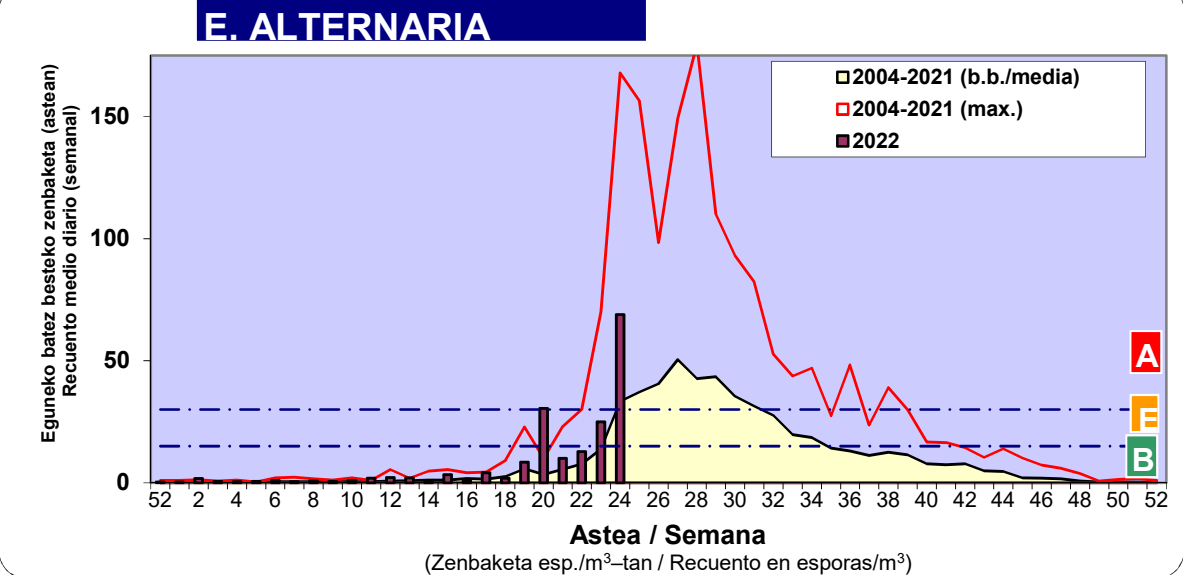

## 3. ASTEKO ZENBAKETA / RECUESTO SEMANAL

2022

Estazioa / Estación	Vitoria - Gasteiz						Astea/Semana	24
Mota / Tipo	13/06/22	14/06/22	15/06/22	16/06/22	17/06/22	18/06/22	19/06/22	b.b. / media
Acer								0
Foeniculum		1		1		1		0
Artemisia								0
Centaurea								0
Achillea		1	1	1		1		1
Taraxacum								0
Alnus								0
Betula	1		1	1		1		1
Corylus								0
Brassica		1						0
Sambucus		1	2	1	1		1	1
Chenop./Ama	1	4	1	6	1	2	1	2
Cupres./Taxa	6	5	1	7		1	2	3
Carex					1	1		0
Ericaceae		2	1				1	1
Mercurialis								0
Robinia								0
Castanea	17	7	7	25	6	15	11	13
Fagus								0
Quercus	13	30	9	25	12	28	17	19
Aesculus			1				1	0
Juglans						1		0
Laurus								0
Lilium					1			0
Magnolia								0
Acacia								0
Eucalyptus								0
Fraxinus								0
Ligustrum	7	4	1	11	8	5	2	5
Olea	1	5		1				1
Pinus	14	43	7	26	8	16	5	17
Cedrus								0
Plantago	12	9	6	5	2	5	1	6
Platanus		1				1	3	1
Gramineae	35	41	31	38	28	37	19	33
Rosacea								0
Rumex	4	1		1	1	1	1	1
Rhamnus								0
Populus								0
Salix						1		0
Tamarix								0
Tilia	1	1			1	1		1
Celtis								0
Ulmus								0
Urticaceae	44	33	32	40	13	13	3	25
Besterik/Otros	8	11	7	9	8	17	1	9
Esp. Alternaria	26	105	38	88	62	113	50	69
Guztira /Total	164	201	108	198	91	148	69	979

Zenbaketa ale/m3 – tan /  
Recuento en granos/m3

■ Altua/Alto  
■ Ertaina/Medio  
■ Baxua/Bajo

4. POLEN MOTA INTERESGARRIAK / TIPOS POLÍNICOS DE INTERÉS

Estazioa / Estación **Vitoria - Gasteiz**

- Altua/Alto
- Ertaina/Medio
- Baxua/Bajo