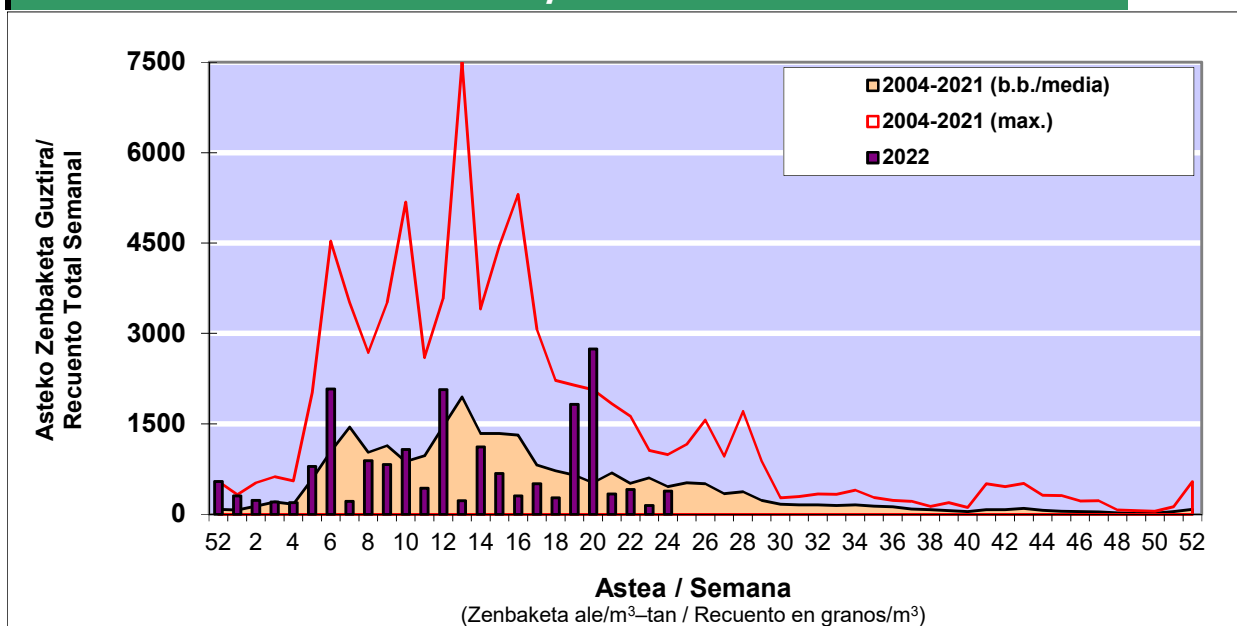

POLEN ZENBAKETA / RECUENTO DE POLEN

Osasun Sailaren Sarea / Red del Departamento de Salud

1. GAUR EGUNGO EGOERA / SITUACIÓN ACTUAL

		Astea/Semana	24
Estazioa / Estación	Donostia- San Sebastián	13/06-19/06	2022

Polen mota interesgarriak / Tipos polínicos de interés	Zuhaitza-Landarea / Árbol- Planta	Egoera / Situación*	Hurrengo asterako joera / Tendencia próxima semana
Gramineae	Graminea/Gramínea	Baxua / Bajo	=
Urticaceas	Asuna-Horma-belarra/Ortiga-Pa	Baxua / Bajo	=
Castanea	Gaztainondoa/Castaño	Baxua / Bajo	=

*Ebaluaketa irizpideak, "Red Española de Aerobiología"-ren arabera /
Criterios de evaluación de acuerdo a la Red Española de Aerobiología

2. ASTEKO ZENBAKETA GUZTIRA / RECUENTO TOTAL SEMANAL

Estazioa / Estación	Donostia- San Sebastián

Asteko Zenbaketa Orokorra / Recuento Total Semanal