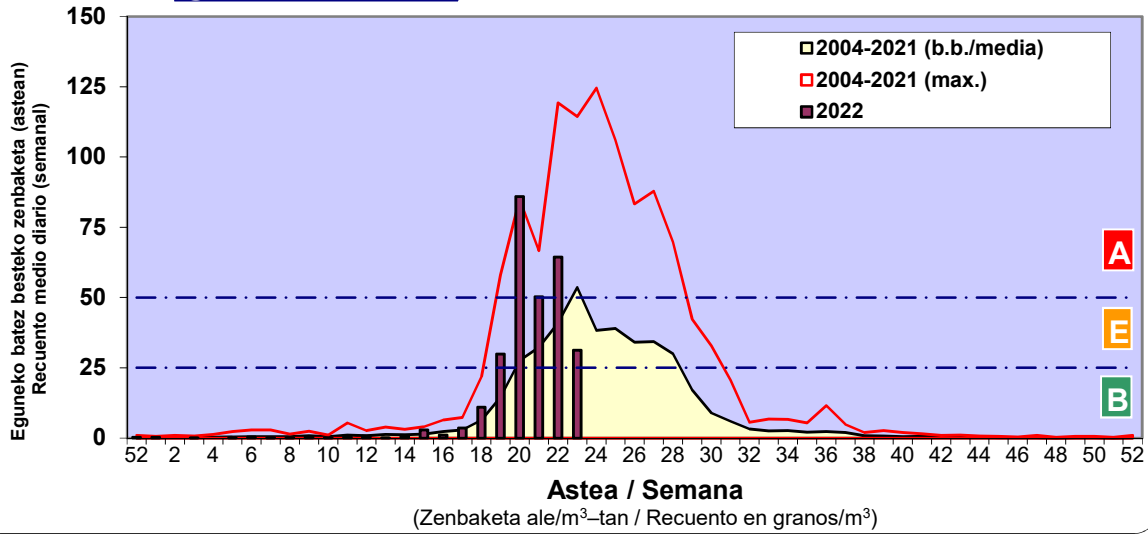

Zenbaketa ale/m3 – tan /  
Recuento en granos/m3

■ Altua/Alto  
■ Ertaina/Medio  
■ Baxua/Bajo

4. POLEN MOTA INTERESGARRIAK / TIPOS POLÍNICOS DE INTERÉS

Estazioa / Estación **Vitoria - Gasteiz**

- Altua/Alto
- Ertaina/Medio
- Baxua/Bajo

**PLANTAGO**

**CUPRESACEA / TAXACEA**

**E. ALTERNARIA**

Estazioa / Estación

Vitoria - Gasteiz

- Altua/Alto
- Ertaina/Medio
- Baxua/Bajo

### GRAMINEAE