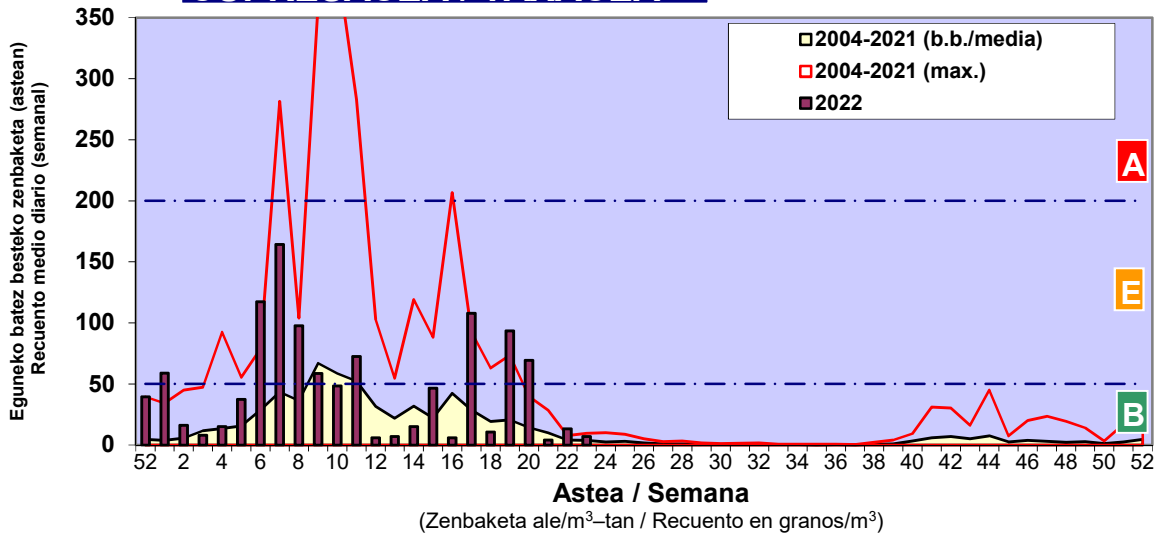

CUPRESACEA / TAXACEA