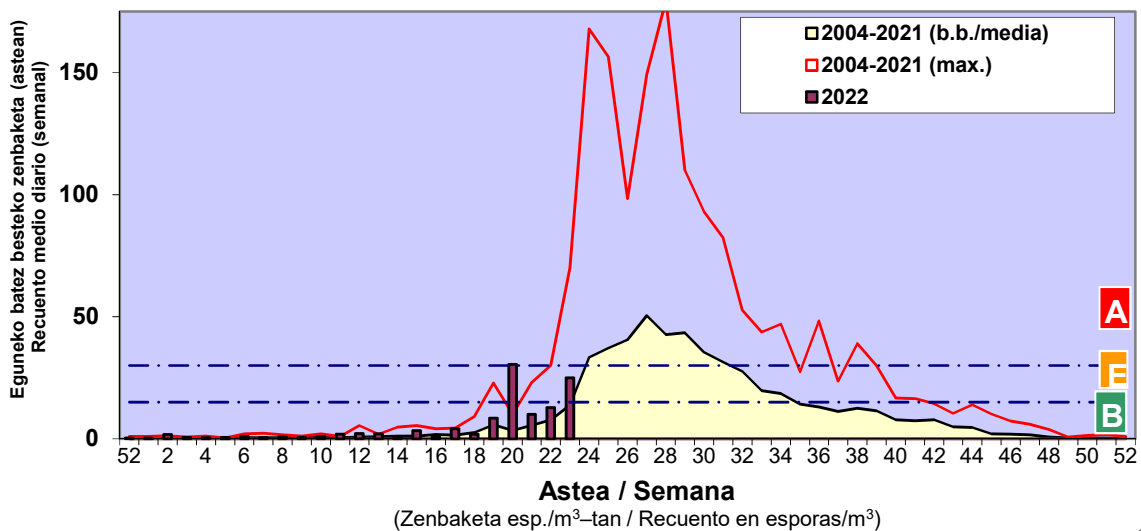

E. ALTERNARIA