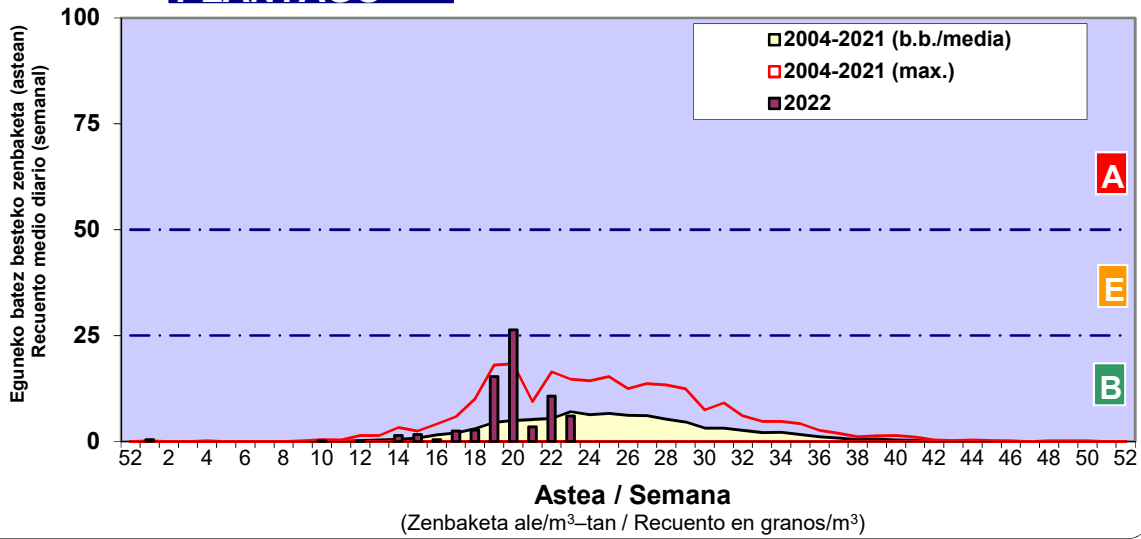

4. POLEN MOTA INTERESGARRIAK / TIPOS POLÍNICOS DE INTERÉS

Estazioa / Estación **Vitoria - Gasteiz**

- Altua/Alto
- Ertaina/Medio
- Baxua/Bajo

PLANTAGO