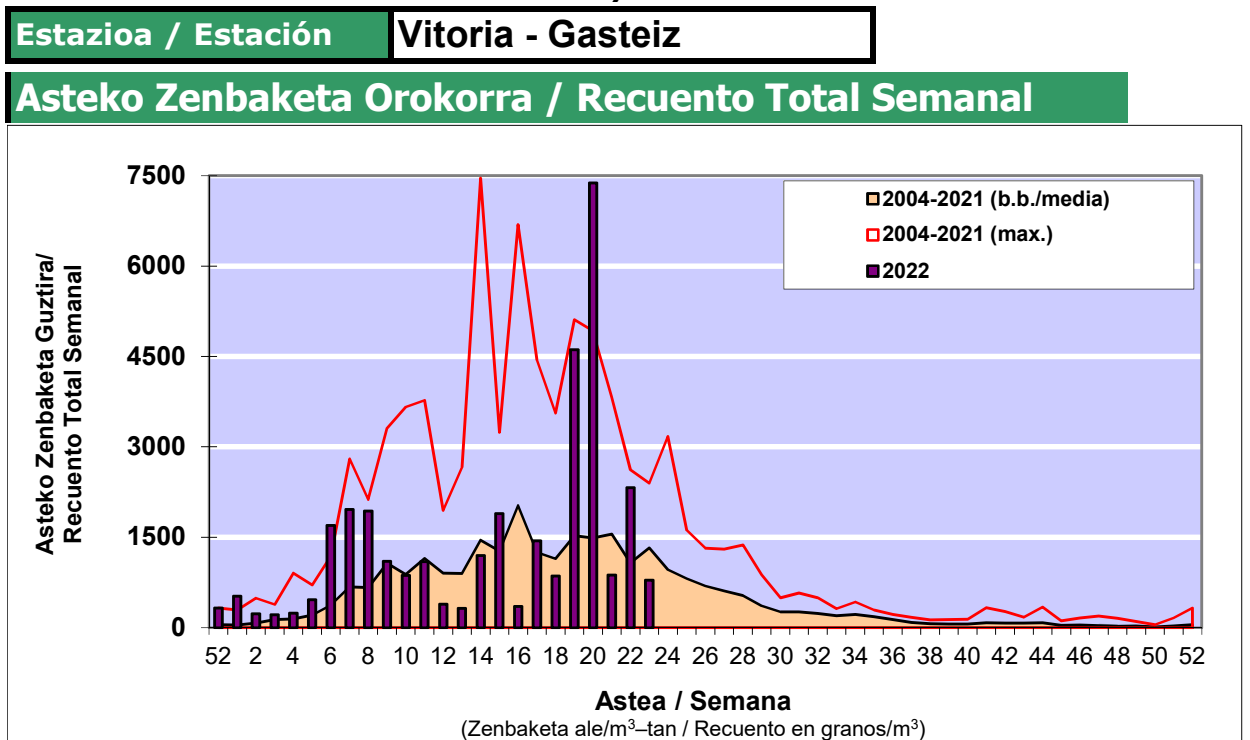

## POLEN ZENBAKETA / RECUENTO DE POLEN

Osasun Sailaren Sarea / Red del Departamento de Salud

### 1. GAUR EGUNGO EGOERA / SITUACIÓN ACTUAL

|   |                                  | Astea/Semana        | 23   |
|---|----------------------------------|---------------------|--|
| Estazioa / Estación   | Vitoria - Gasteiz                | 06/06-12/06         | 2022   |
| Polen mota interesgarriak / Tipos polínicos de interés  | Zuhaitza-Landarea / Árbol-Planta | Egoera / Situación* | Hurrengo asterako joera / Tendencia próxima semana |
| <b>Plantago</b>   | Plataina/Llantén                 | Baxua / Bajo        | =  |
| <b>Cupresaceas / Taxaceas</b>   | Altzifrea-Hagina/Ciprés-Tejo     | Baxua / Bajo        | =  |
| <b>E. Alternaria</b>  | Alternariaren esporak / Esporas  | Ertaina / Medio     | ▲  |
| <b>Gramineae</b>  | Graminea/Gramínea                | Ertaina / Medio     | =  |
| <b>Quercus</b>  | Haritza-Artea/Roble-Encina       | Baxua / Bajo        | =  |
| <b>Pinus</b>  | Pinua/Pino                       | Baxua / Bajo        | =  |
| <b>Urticaceas</b>   | Asuna-Horma-belarra/Ortiga-Pa    | Ertaina / Medio     | ▲  |
| *Ebaluaketa irizpideak, "Red Española de Aerobiología"-ren arabera / Criterios de evaluación de acuerdo a la Red Española de Aerobiología |                                  |                     |  |

### 2. ASTEKO ZENBAKETA GUZTIRA / RECUENTO TOTAL SEMANAL