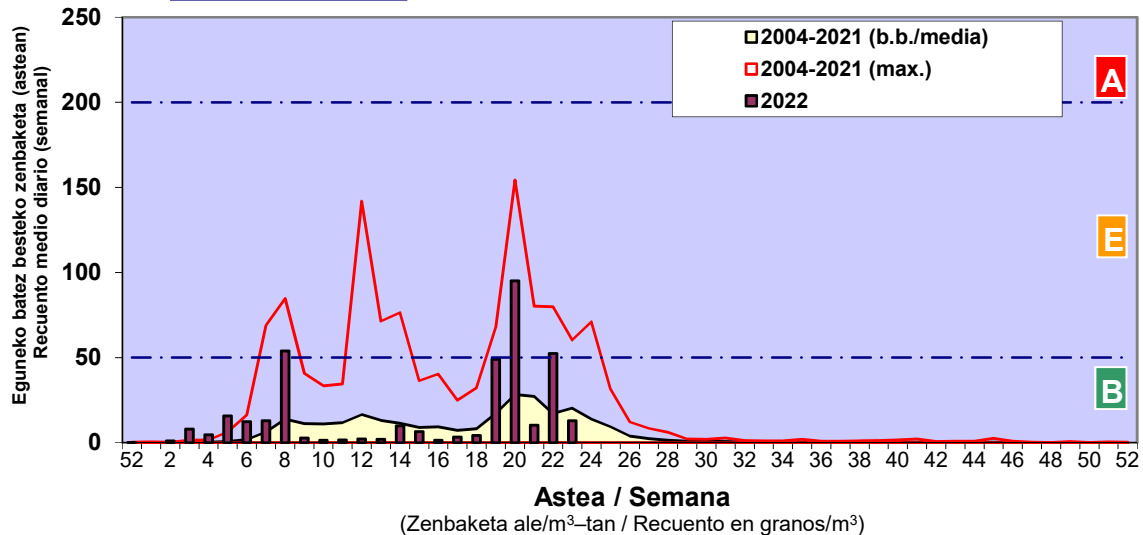

Estazioa / Estación

Vitoria - Gasteiz

- Altua/Alto
- Ertaina/Medio
- Baxua/Bajo

GRAMINEAE

QUERCUS

PINUS