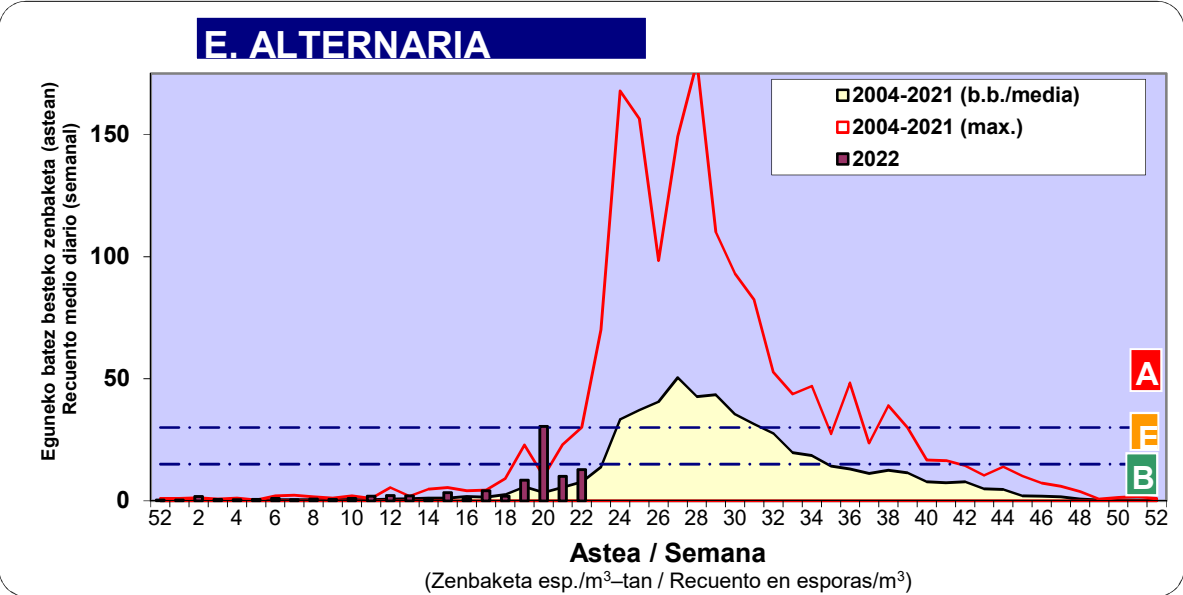

Zenbaketa ale/m3 – tan /
Recuento en granos/m3

■ Altua/Alto
■ Ertaina/Medio
■ Baxua/Bajo

4. POLEN MOTA INTERESGARRIAK / TIPOS POLÍNICOS DE INTERÉS

Estazioa / Estación **Vitoria - Gasteiz**

- Altua/Alto
- Ertaina/Medio
- Baxua/Bajo