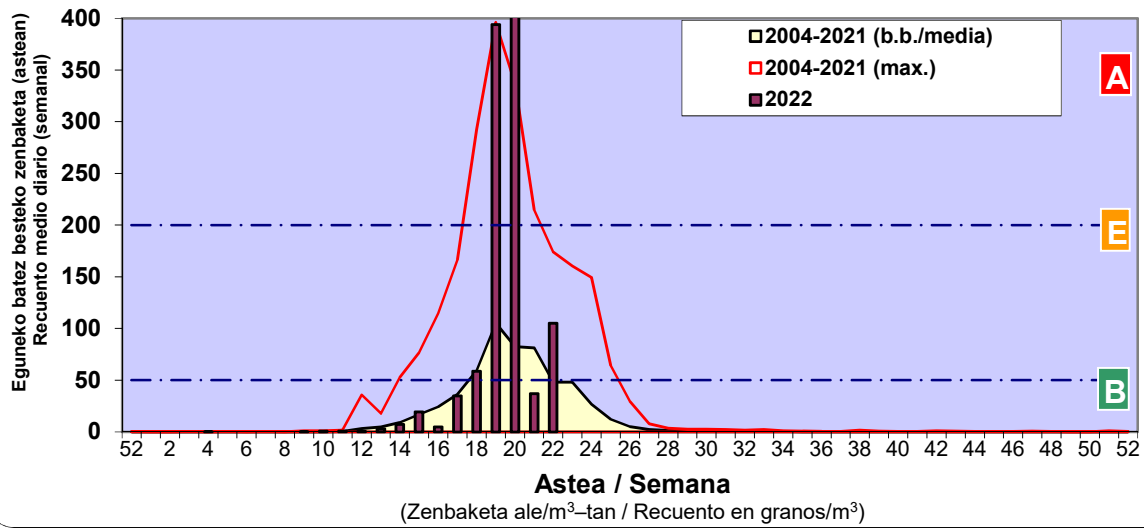

Zenbaketa ale/m3 – tan /
Recuento en granos/m3

■ Altua/Alto
■ Ertaina/Medio
■ Baxua/Bajo

4. POLEN MOTA INTERESGARRIAK / TIPOS POLÍNICOS DE INTERÉS

Estazioa / Estación **Vitoria - Gasteiz**

- Altua/Alto
- Ertaina/Medio
- Baxua/Bajo

Estazioa / Estación

Vitoria - Gasteiz

- Altua/Alto
- Ertaina/Medio
- Baxua/Bajo

GRAMINEAE

QUERCUS

PINUS

Estazioa / Estación **Vitoria - Gasteiz**

- Altua/Alto
- Ertaina/Medio
- Baxua/Bajo