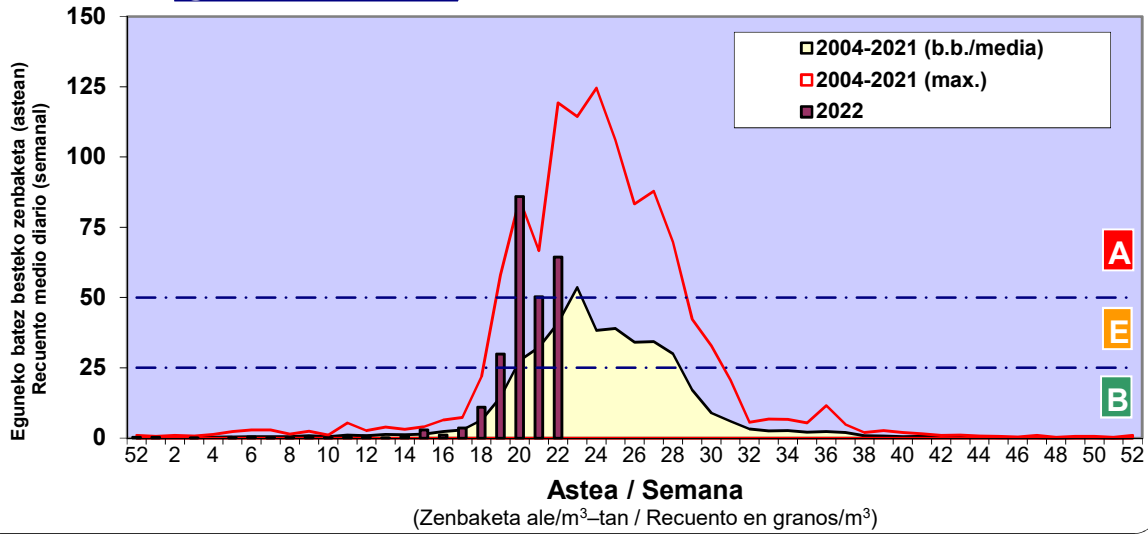

Estazioa / Estación

Vitoria - Gasteiz

- Altua/Alto
- Ertaina/Medio
- Baxua/Bajo

GRAMINEAE