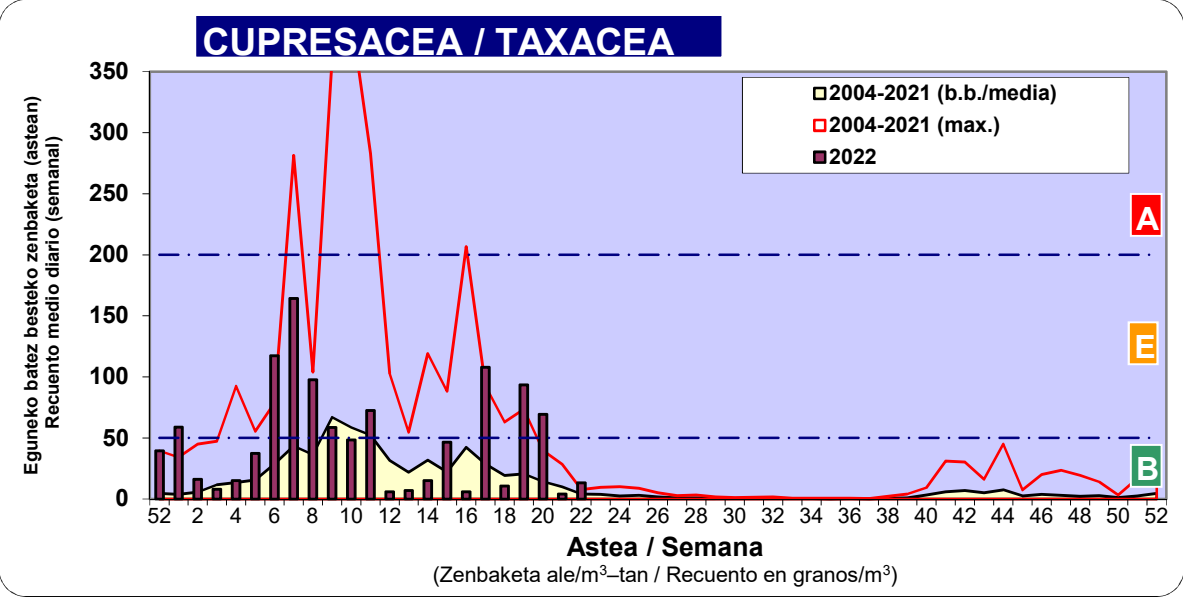

2022

Estazioa / Estación	Vitoria - Gasteiz					Astea/Semana	22	
Mota / Tipo	Al / L 30/05/22	As / M 31/05/22	Az / X 1/06/22	Og / J 2/06/22	Or / V 3/06/22	Lr / S 4/06/22	Ig / D 5/06/22	b.b. / media
Acer	1					1		0
Foeniculum								0
Artemisia			1					0
Centaurea				1				0
Achillea	1	1	1	1	1			1
Taraxacum		1						0
Alnus								0
Betula		1		1		1		0
Corylus								0
Brassica	1							0
Sambucus		3	9	2	1	2	1	3
Chenop./Ama	1	1	1	1	2	2		1
Cupres./Taxa	7	5	26	25	13	17		13
Carex				1	1			0
Ericaceae	2	1	13	3	4	1		3
Mercurialis						1		0
Robinia								0
Castanea	3	7	1	7	1	1		3
Fagus			1	1	1			0
Quercus	148	140	246	113	59	24	6	105
Aesculus	1		1		1	1		1
Juglans								0
Laurus								0
Lilium								0
Magnolia								0
Acacia								0
Eucalyptus								0
Fraxinus								0
Ligustrum								0
Olea	16	14	217	19	14	9	3	42
Pinus	20	20	128	101	54	34	9	52
Cedrus								0
Plantago	26	7	14	10	7	6	5	11
Platanus			2	1		1		1
Gramineae	119	90	107	57	41	24	13	64
Rosacea	1							0
Rumex	7	1	6	6	3	3		4
Rhamnus								0
Populus								0
Salix						1		0
Tamarix				4				1
Tilia					1			0
Celtis								0
Ulmus								0
Urticaceae	23	16	20	31	27	12	7	19
Besterik/Otros	8	5	15	9	6	3	1	7
Esp. Alternaria	21	14	14	9	11	11	9	13
Guztira /Total	385	313	809	394	237	144	45	2327

Zenbaketa ale/m3 – tan /
Recuento en granos/m3

■ Altua/Alto
■ Ertaina/Medio
■ Baxua/Bajo

4. POLEN MOTA INTERESGARRIAK / TIPOS POLÍNICOS DE INTERÉS

Estazioa / Estación **Vitoria - Gasteiz**

- Altua/Alto
- Ertaina/Medio
- Baxua/Bajo