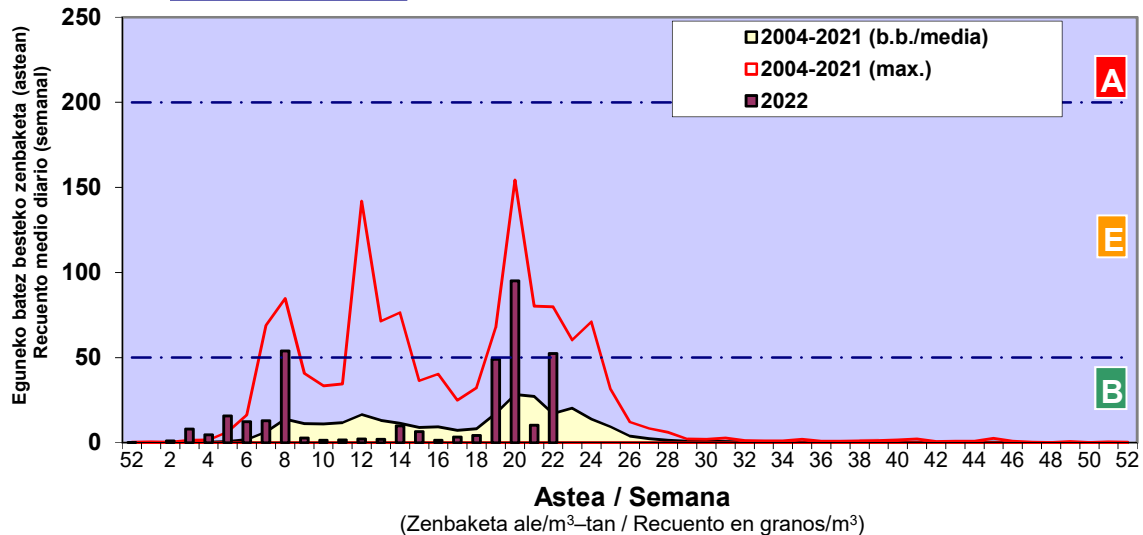

Zenbaketa ale/m3 – tan /
Recuento en granos/m3

■ Altua/Alto
■ Ertaina/Medio
■ Baxua/Bajo

4. POLEN MOTA INTERESGARRIAK / TIPOS POLÍNICOS DE INTERÉS

Estazioa / Estación **Vitoria - Gasteiz**

- Altua/Alto
- Ertaina/Medio
- Baxua/Bajo

Estazioa / Estación

Vitoria - Gasteiz

- Altua/Alto
- Ertaina/Medio
- Baxua/Bajo

GRAMINEAE

QUERCUS

PINUS

Estazioa / Estación **Vitoria - Gasteiz**

- Altua/Alto
- Ertaina/Medio
- Baxua/Bajo