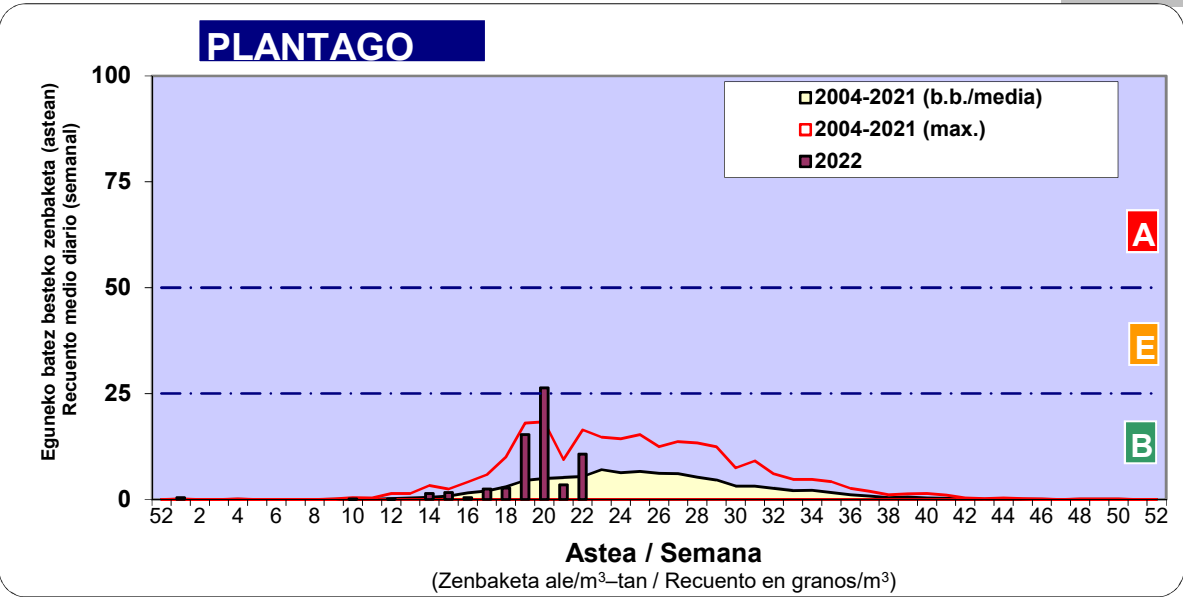

2022

Estazioa / Estación	Vitoria - Gasteiz					Astea/Semana	22	
Mota / Tipo	Al / L 30/05/22	As / M 31/05/22	Az / X 1/06/22	Og / J 2/06/22	Or / V 3/06/22	Lr / S 4/06/22	Ig / D 5/06/22	b.b. / media
Acer	1					1		0
Foeniculum								0
Artemisia			1					0
Centaurea				1				0
Achillea	1	1	1	1	1			1
Taraxacum		1						0
Alnus								0
Betula		1		1		1		0
Corylus								0
Brassica	1							0
Sambucus		3	9	2	1	2	1	3
Chenop./Ama	1	1	1	1	2	2		1
Cupres./Taxa	7	5	26	25	13	17		13
Carex				1	1			0
Ericaceae	2	1	13	3	4	1		3
Mercurialis						1		0
Robinia								0
Castanea	3	7	1	7	1	1		3
Fagus			1	1	1			0
Quercus	148	140	246	113	59	24	6	105
Aesculus	1		1		1	1		1
Juglans								0
Laurus								0
Lilium								0
Magnolia								0
Acacia								0
Eucalyptus								0
Fraxinus								0
Ligustrum								0
Olea	16	14	217	19	14	9	3	42
Pinus	20	20	128	101	54	34	9	52
Cedrus								0
Plantago	26	7	14	10	7	6	5	11
Platanus			2	1		1		1
Gramineae	119	90	107	57	41	24	13	64
Rosacea	1							0
Rumex	7	1	6	6	3	3		4
Rhamnus								0
Populus								0
Salix						1		0
Tamarix				4				1
Tilia					1			0
Celtis								0
Ulmus								0
Urticaceae	23	16	20	31	27	12	7	19
Besterik/Otros	8	5	15	9	6	3	1	7
Esp. Alternaria	21	14	14	9	11	11	9	13
Guztira /Total	385	313	809	394	237	144	45	2327

Zenbaketa ale/m3 – tan /
Recuento en granos/m3

■ Altua/Alto
■ Ertaina/Medio
■ Baxua/Bajo

4. POLEN MOTA INTERESGARRIAK / TIPOS POLÍNICOS DE INTERÉS

Estazioa / Estación **Vitoria - Gasteiz**

- Altua/Alto
- Ertaina/Medio
- Baxua/Bajo