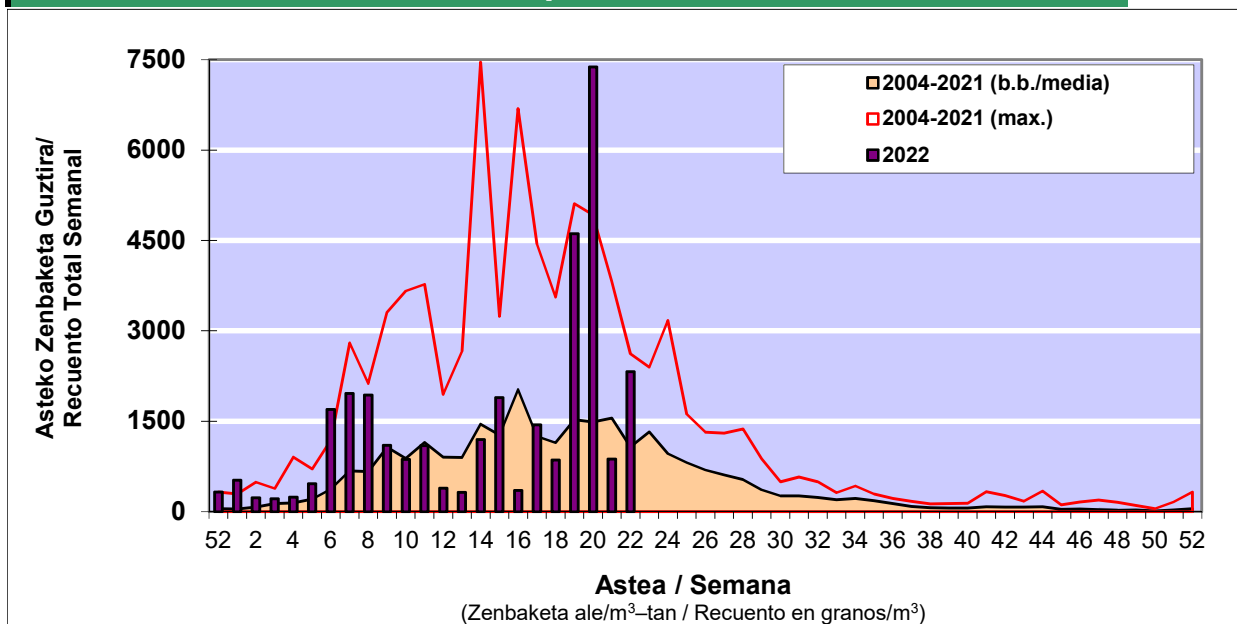

POLEN ZENBAKETA / RECUENTO DE POLEN

Osasun Sailaren Sarea / Red del Departamento de Salud

1. GAUR EGUNGO EGOERA / SITUACIÓN ACTUAL

		Astea/Semana	22
Estazioa / Estación	Vitoria - Gasteiz	30/05-05/06	2022

Polen mota interesgarriak / Tipos polínicos de interés	Zuhaitza-Landarea / Árbol- Planta	Egoera / Situación*	Hurrengo asterako joera / Tendencia próxima semana
Plantago	Plataina/Llantén	Baxua / Bajo	=
Cupresaceas /Taxaceas	Altzifrea-Hagina/Ciprés-Tejo	Baxua / Bajo	=
E. Alternaria	Alternariaren esporak / Esporas	Baxua / Bajo	=
Gramineae	Graminea/Gramínea	Altua / Alto	=
Quercus	Haritza-Artea/Roble-Encina	Ertaina / Medio	=
Pinus	Pinua/Pino	Ertaina / Medio	▼
Urticaceas	Asuna-Horma-belarra/Ortiga-Pa	Ertaina / Medio	=
Olea	Olibondoa/Olivo	Baxua / Bajo	=
*Ebaluaketa irizpideak, "Red Española de Aerobiología"-ren arabera / Criterios de evaluación de acuerdo a la Red Española de Aerobiología			

2. ASTEKO ZENBAKETA GUZTIRA / RECUENTO TOTAL SEMANAL

Estazioa / Estación	Vitoria - Gasteiz

Asteko Zenbaketa Orokorra / Recuento Total Semanal