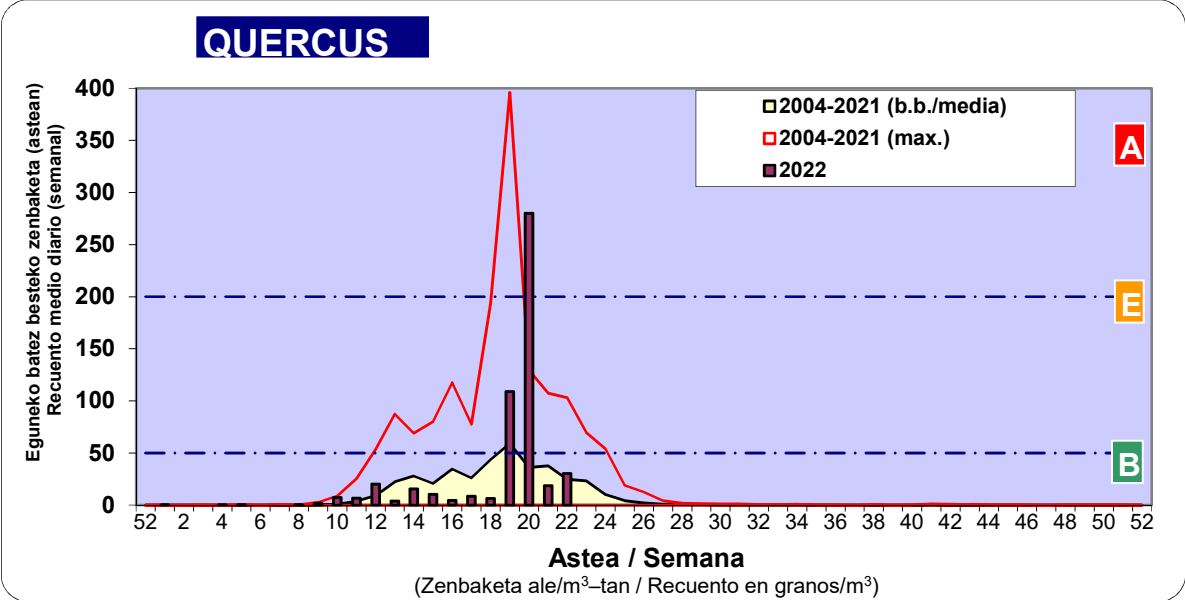

2022

Estazioa / Estación	Bilbo- Bilbao	Astea/Semana	22
---------------------	---------------	--------------	----

	Al / L	As / M	Az / X	Og / J	Or / V	Lr / S	Ig / D	b.b. / media
Mota / Tipo	30/05/22	31/05/22	1/06/22	2/06/22	3/06/22	4/06/22	5/06/22	
Acer								0
Foeniculum								0
Artemisia					1			0
Centaurea								0
Achillea					1	5		1
Taraxacum						2		0
Alnus								0
Betula							1	0
Corylus								0
Brassica		2						0
Sambucus				2				0
Chenop./Ama	2	1			1	1		1
Cupres./Taxa	8	6	7	8	8	4	2	6
Carex								0
Ericaceae	2	4	1	1	1		2	2
Mercurialis								0
Robinia								0
Castanea				2	1	1		1
Fagus								0
Quercus	25	38	40	55	34	15	5	30
Aesculus								0
Juglans								0
Laurus								0
Lilium								0
Magnolia								0
Acacia								0
Eucalyptus		1		1				0
Fraxinus								0
Ligustrum						1		0
Olea	1	6	10	18	10	6	1	7
Pinus	23	34	46	40	28	19	16	29
Cedrus								0
Plantago	1	2	1	8	7	4	4	4
Platanus				1				0
Gramineae	42	31	37	41	30	26	19	32
Rosacea								0
Rumex		2		5	2	2	1	2
Rhamnus								0
Populus								0
Salix								0
Tamarix								0
Tilia				1	1	2	4	1
Celtis								0
Ulmus								0
Urticaceae	5	7	4	39	38	16	34	20
Besterik/Otros	1			4	4	1		1
Esp. Alternaria				1	2	1		1
Guztira /Total	110	134	146	226	167	105	89	977

Zenbaketa ale/m3 – tan /
Recuento en granos/m3

■ Altua/Alto
■ Ertaina/Medio
■ Baxua/Bajo

4. POLEN MOTA INTERESGARRIAK / TIPOS POLINICOS DE INTERÉS

Estazioa / Estación **Bilbo- Bilbao**

- Altua/Alto
- Ertaina/Medio
- Baxua/Bajo