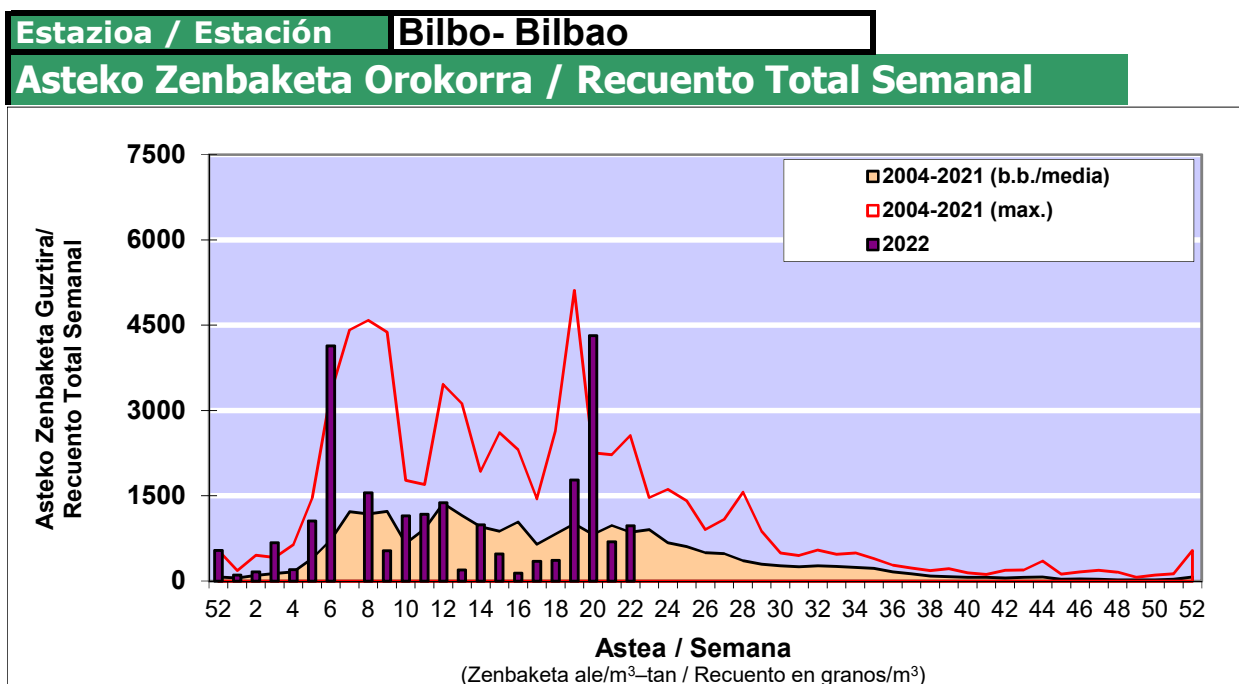

POLEN ZENBAKETA / RECUENTO DE POLEN

Osasun Sailaren Sarea / Red del Departamento de Salud

1. GAUR EGUNGO EGOERA / SITUACIÓN ACTUAL

		Astea/Semana	22
Estazioa / Estación	Bilbo- Bilbao	30/05-05/06	2022

Polen mota interesgarriak / Tipos polínicos de interés	Zuhaitza-Landarea / Árbol- Planta	Egoera / Situación*	Hurrengo asterako joera / Tendencia próxima semana
Gramineae	Graminea/Gramínea	Ertaina / Medio	=
Pinus	Pinua/Pino	Baxua / Bajo	=
Quercus	Haritza-Artea/Roble-Encina	Baxua / Bajo	=
Urticaceas	Asuna-Horma-belarra/Ortiga-Pa	Ertaina / Medio	=

*Ebaluaketa irizpideak, "Red Española de Aerobiología"-ren arabera /
Criterios de evaluación de acuerdo a la Red Española de Aerobiología

2. ASTEKO ZENBAKETA GUZTIRA / RECUENTO TOTAL SEMANAL

3. ASTEKO ZENBAKETA / RECUESTO SEMANAL