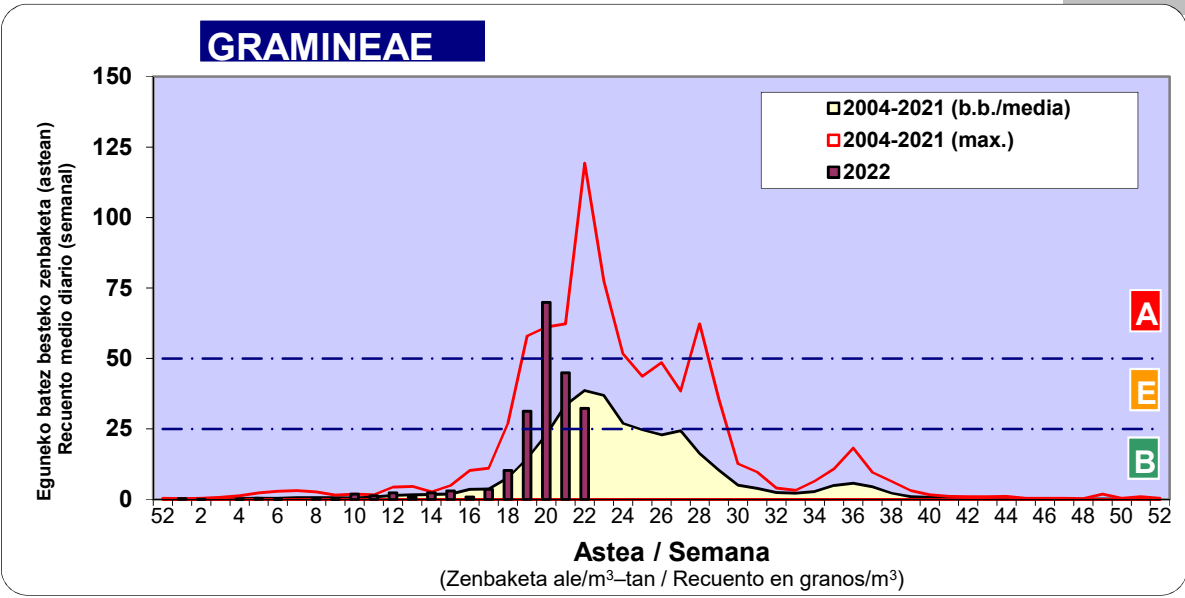

2022

Estazioa / Estación	Bilbo- Bilbao	Astea/Semana	22
---------------------	---------------	--------------	----

	Al / L	As / M	Az / X	Og / J	Or / V	Lr / S	Ig / D	b.b. / media
Mota / Tipo	30/05/22	31/05/22	1/06/22	2/06/22	3/06/22	4/06/22	5/06/22	
Acer								0
Foeniculum								0
Artemisia					1			0
Centaurea								0
Achillea					1	5		1
Taraxacum						2		0
Alnus								0
Betula							1	0
Corylus								0
Brassica		2						0
Sambucus				2				0
Chenop./Ama	2	1			1	1		1
Cupres./Taxa	8	6	7	8	8	4	2	6
Carex								0
Ericaceae	2	4	1	1	1		2	2
Mercurialis								0
Robinia								0
Castanea				2	1	1		1
Fagus								0
Quercus	25	38	40	55	34	15	5	30
Aesculus								0
Juglans								0
Laurus								0
Lilium								0
Magnolia								0
Acacia								0
Eucalyptus		1		1				0
Fraxinus								0
Ligustrum						1		0
Olea	1	6	10	18	10	6	1	7
Pinus	23	34	46	40	28	19	16	29
Cedrus								0
Plantago	1	2	1	8	7	4	4	4
Platanus				1				0
Gramineae	42	31	37	41	30	26	19	32
Rosacea								0
Rumex		2		5	2	2	1	2
Rhamnus								0
Populus								0
Salix								0
Tamarix								0
Tilia				1	1	2	4	1
Celtis								0
Ulmus								0
Urticaceae	5	7	4	39	38	16	34	20
Besterik/Otros	1			4	4	1		1
Esp. Alternaria				1	2	1		1
Guztira /Total	110	134	146	226	167	105	89	977

Zenbaketa ale/m3 – tan /
Recuento en granos/m3

■ Altua/Alto
■ Ertaina/Medio
■ Baxua/Bajo

4. POLEN MOTA INTERESGARRIAK / TIPOS POLINICOS DE INTERÉS

Estazioa / Estación **Bilbo- Bilbao**

- Altua/Alto
- Ertaina/Medio
- Baxua/Bajo

- Altua/Alto
- Ertaina/Medio
- Baxua/Bajo

Estazioa / Estación

Bilbo- Bilbao

URTICA / PARIETARIA