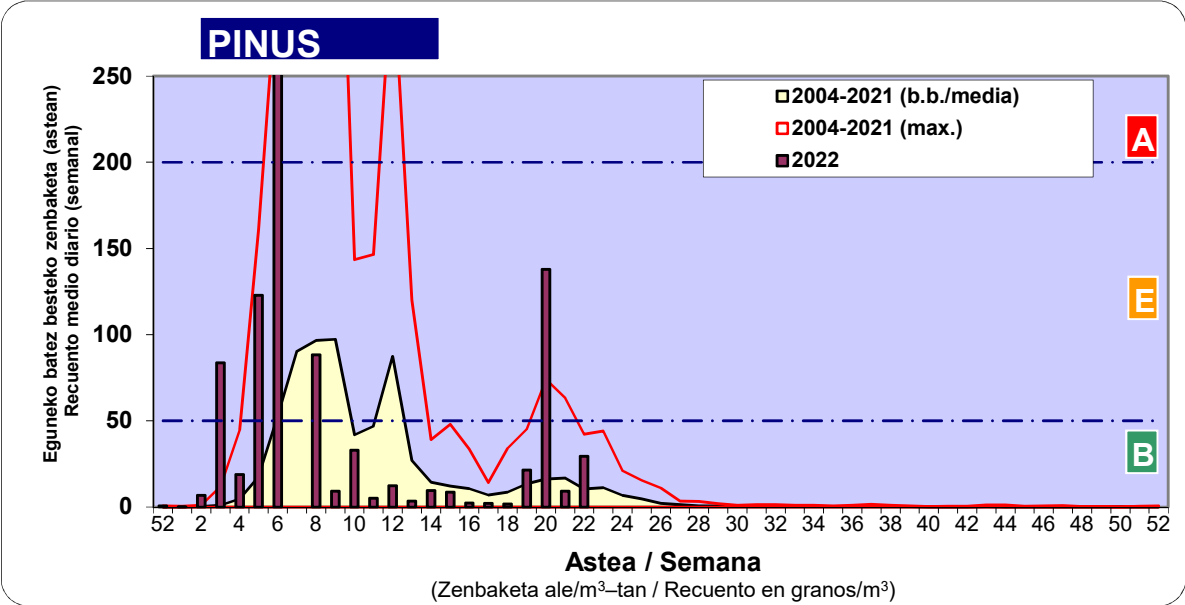

2022

Estazioa / Estación	Bilbo- Bilbao	Astea/Semana	22
---------------------	---------------	--------------	----

	Al / L	As / M	Az / X	Og / J	Or / V	Lr / S	Ig / D	b.b. / media
Mota / Tipo	30/05/22	31/05/22	1/06/22	2/06/22	3/06/22	4/06/22	5/06/22	
Acer								0
Foeniculum								0
Artemisia					1			0
Centaurea								0
Achillea					1	5		1
Taraxacum						2		0
Alnus								0
Betula							1	0
Corylus								0
Brassica		2						0
Sambucus				2				0
Chenop./Ama	2	1			1	1		1
Cupres./Taxa	8	6	7	8	8	4	2	6
Carex								0
Ericaceae	2	4	1	1	1		2	2
Mercurialis								0
Robinia								0
Castanea				2	1	1		1
Fagus								0
Quercus	25	38	40	55	34	15	5	30
Aesculus								0
Juglans								0
Laurus								0
Lilium								0
Magnolia								0
Acacia								0
Eucalyptus		1		1				0
Fraxinus								0
Ligustrum						1		0
Olea	1	6	10	18	10	6	1	7
Pinus	23	34	46	40	28	19	16	29
Cedrus								0
Plantago	1	2	1	8	7	4	4	4
Platanus				1				0
Gramineae	42	31	37	41	30	26	19	32
Rosacea								0
Rumex		2		5	2	2	1	2
Rhamnus								0
Populus								0
Salix								0
Tamarix								0
Tilia				1	1	2	4	1
Celtis								0
Ulmus								0
Urticaceae	5	7	4	39	38	16	34	20
Besterik/Otros	1			4	4	1		1
Esp. Alternaria				1	2	1		1
Guztira /Total	110	134	146	226	167	105	89	977

Zenbaketa ale/m3 – tan /
Recuento en granos/m3

■ Altua/Alto
■ Ertaina/Medio
■ Baxua/Bajo

4. POLEN MOTA INTERESGARRIAK / TIPOS POLINICOS DE INTERÉS

Estazioa / Estación **Bilbo- Bilbao**

- Altua/Alto
- Ertaina/Medio
- Baxua/Bajo