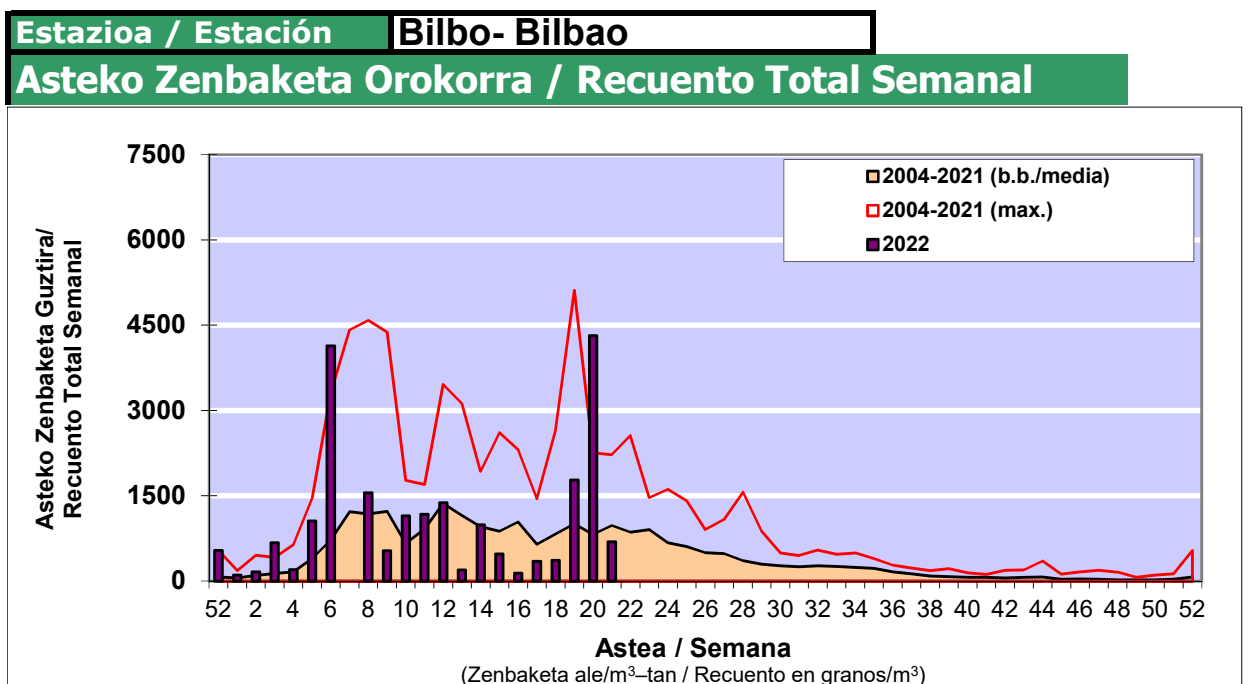

POLEN ZENBAKETA / RECUENTO DE POLEN

Osasun Sailaren Sarea / Red del Departamento de Salud

1. GAUR EGUNGO EGOERA / SITUACIÓN ACTUAL

		Astea/Semana	21
Estazioa / Estación	Bilbo- Bilbao	23/05-29/05	2022

Polen mota interesgarriak / Tipos polínicos de interés	Zuhaitza-Landarea / Árbol-Planta	Egoera / Situación*	Hurrengo asterako joera / Tendencia próxima semana
Gramineae	Graminea/Gramínea	Ertaina / Medio	=
Pinus	Pinua/Pino	Baxua / Bajo	=
Quercus	Haritza-Artea/Roble-Encina	Baxua / Bajo	=
Urticaceas	Asuna-Horma-belarra/Ortiga-Pa	Baxua / Bajo	=
E. Alternaria	Alternariaren esporak / Esporas	Baxua / Bajo	=

*Ebaluaketa irizpideak, "Red Española de Aerobiología"-ren arabera / Criterios de evaluación de acuerdo a la Red Española de Aerobiología

2. ASTEKO ZENBAKETA GUZTIRA / RECUENTO TOTAL SEMANAL

3. ASTEKO ZENBAKETA / RECUESTO SEMANAL