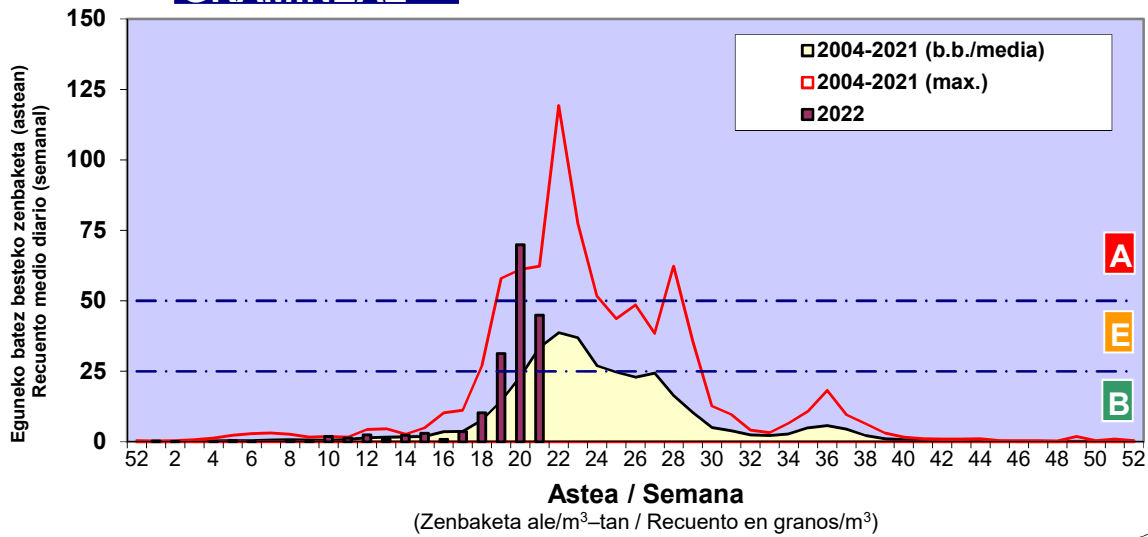

2022

Estazioa / Estación	Bilbo- Bilbao							Astea/Semana	21
	Al / L	As / M	Az / X	Og / J	Or / V	Lr / S	Ig / D	b.b. / media	
Mota / Tipo	23/05/22	24/05/22	25/05/22	26/05/22	27/05/22	28/05/22	29/05/22		
Acer								0	
Foeniculum		1						0	
Artemisia								0	
Centaurea								0	
Achillea		1		1				0	
Taraxacum								0	
Alnus								0	
Betula		1				1	1	0	
Corylus								0	
Brassica	1							0	
Sambucus					1	1	3	1	
Chenop./Ama							2	0	
Cupres./Taxa	5	1	1	1	1	7	10	4	
Carex								0	
Ericaceae	2	1					1	1	
Mercurialis							1	0	
Robinia								0	
Castanea						3	1	1	
Fagus	1							0	
Quercus	28	19	5	13	5	18	43	19	
Aesculus								0	
Juglans				1				0	
Laurus								0	
Lilium								0	
Magnolia								0	
Acacia								0	
Eucalyptus							2	0	
Fraxinus								0	
Ligustrum					1			0	
Olea	2	3				3	4	2	
Pinus	31	13	2		1	5	12	9	
Cedrus								0	
Plantago	1		1	1	1	2	7	2	
Platanus								0	
Gramineae	16	7	3	13	27	83	165	45	
Rosacea								0	
Rumex	1			1	1	2	3	1	
Rhamnus								0	
Populus								0	
Salix								0	
Tamarix								0	
Tilia								0	
Celtis								0	
Ulmus								0	
Urticaceae	7	3		12	11	22	35	13	
Besterik/Otros	1	1				1	4	1	
Esp. Alternaria					2	11	20	5	
Guztira /Total	96	51	12	43	49	148	294	693	

Zenbaketa ale/m3 – tan /
Recuento en granos/m3

■ Altua/Alto
■ Ertaina/Medio
■ Baxua/Bajo

4. POLEN MOTA INTERESGARRIAK / TIPOS POLINICOS DE INTERÉS

Estazioa / Estación

Bilbo- Bilbao

- Altua/Alto
- Ertaina/Medio
- Baxua/Bajo

GRAMINEAE

PINUS

QUERCUS

■ Altua/Alto
■ Ertaina/Medio
■ Baxua/Bajo

Estazioa / Estación

Bilbo- Bilbao

URTICA / PARIETARIA

E. ALTERNARIA