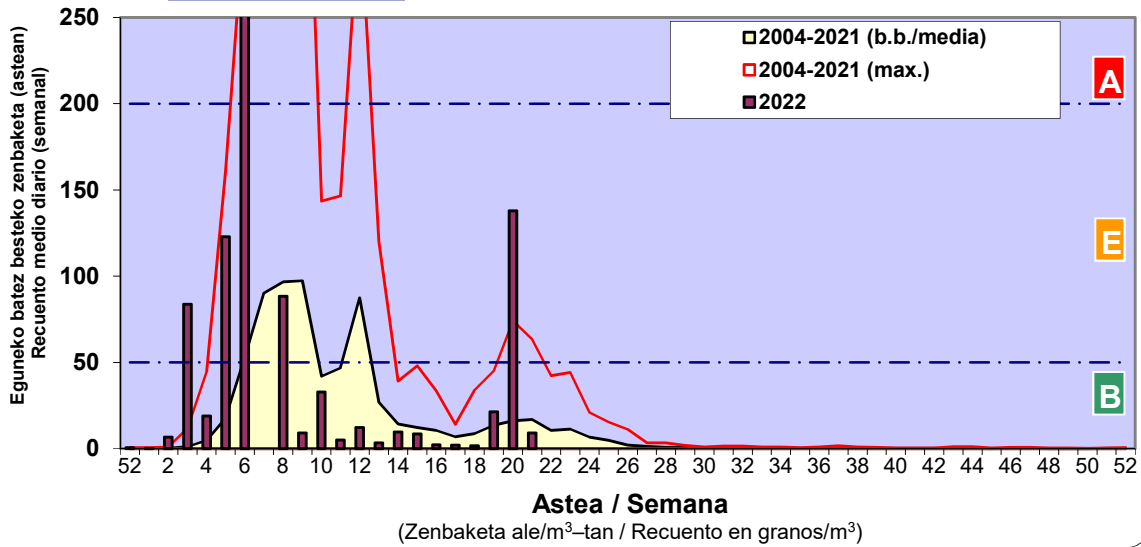

4. POLEN MOTA INTERESGARRIAK / TIPOS POLINICOS DE INTERÉS

Estazioa / Estación

Bilbo- Bilbao

- Altua/Alto
- Ertaina/Medio
- Baxua/Bajo

GRAMINEAE

PINUS

QUERCUS