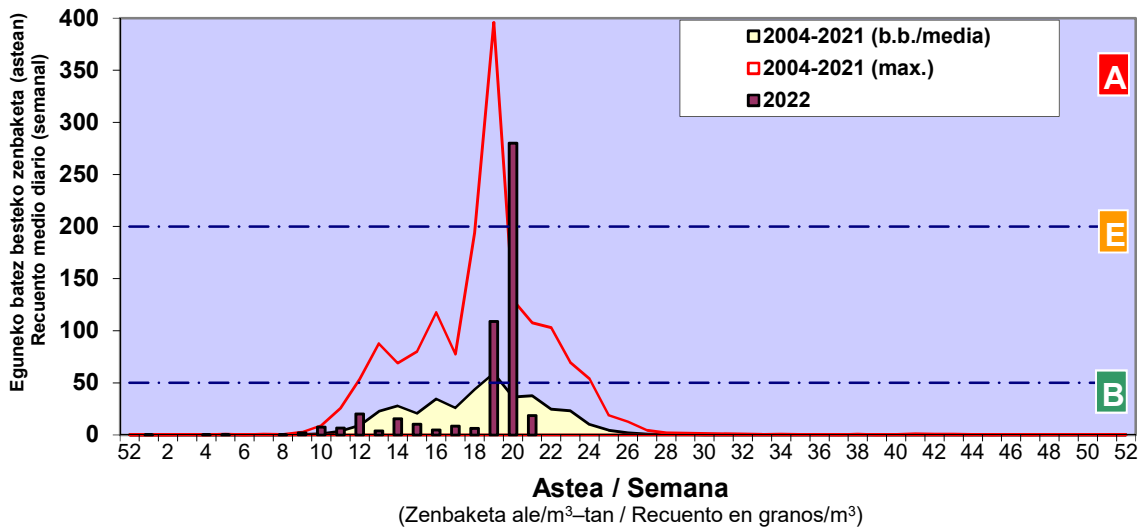

4. POLEN MOTA INTERESGARRIAK / TIPOS POLINICOS DE INTERÉS

Estazioa / Estación

Bilbo- Bilbao

- Altua/Alto
- Ertaina/Medio
- Baxua/Bajo

GRAMINEAE

PINUS

QUERCUS