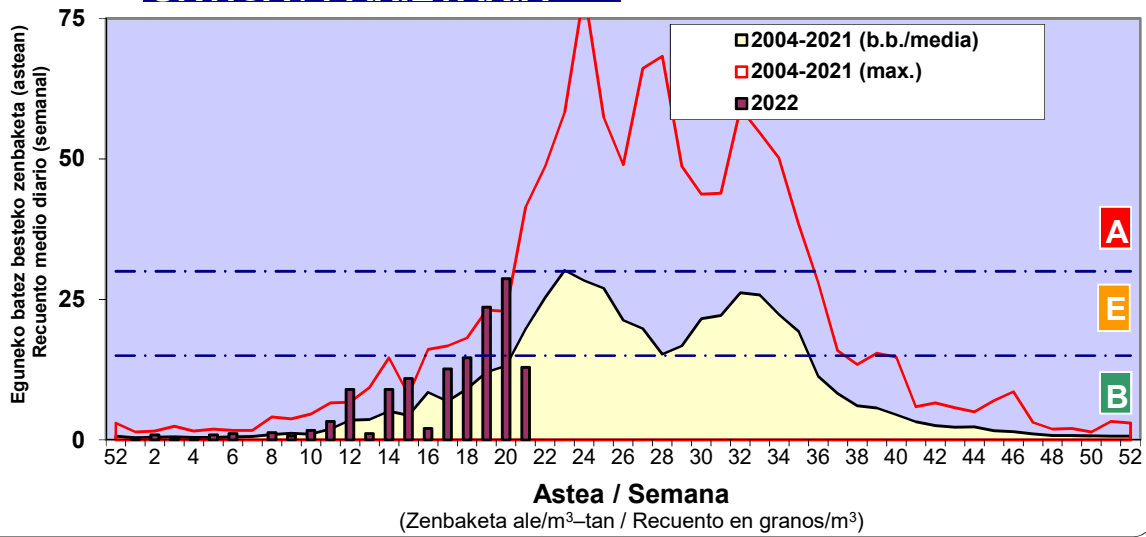

2022

Estazioa / Estación	Bilbo- Bilbao							Astea/Semana	21
	Al / L	As / M	Az / X	Og / J	Or / V	Lr / S	Ig / D	b.b. / media	
Mota / Tipo	23/05/22	24/05/22	25/05/22	26/05/22	27/05/22	28/05/22	29/05/22		
Acer								0	
Foeniculum		1						0	
Artemisia								0	
Centaurea								0	
Achillea		1		1				0	
Taraxacum								0	
Alnus								0	
Betula		1				1	1	0	
Corylus								0	
Brassica	1							0	
Sambucus					1	1	3	1	
Chenop./Ama							2	0	
Cupres./Taxa	5	1	1	1	1	7	10	4	
Carex								0	
Ericaceae	2	1					1	1	
Mercurialis							1	0	
Robinia								0	
Castanea						3	1	1	
Fagus	1							0	
Quercus	28	19	5	13	5	18	43	19	
Aesculus								0	
Juglans				1				0	
Laurus								0	
Lilium								0	
Magnolia								0	
Acacia								0	
Eucalyptus							2	0	
Fraxinus								0	
Ligustrum					1			0	
Olea	2	3				3	4	2	
Pinus	31	13	2		1	5	12	9	
Cedrus								0	
Plantago	1		1	1	1	2	7	2	
Platanus								0	
Gramineae	16	7	3	13	27	83	165	45	
Rosacea								0	
Rumex	1			1	1	2	3	1	
Rhamnus								0	
Populus								0	
Salix								0	
Tamarix								0	
Tilia								0	
Celtis								0	
Ulmus								0	
Urticaceae	7	3		12	11	22	35	13	
Besterik/Otros	1	1				1	4	1	
Esp. Alternaria					2	11	20	5	
Guztira /Total	96	51	12	43	49	148	294	693	

Zenbaketa ale/m3 – tan /
Recuento en granos/m3

■ Altua/Alto
■ Ertaina/Medio
■ Baxua/Bajo

4. POLEN MOTA INTERESGARRIAK / TIPOS POLINICOS DE INTERÉS

Estazioa / Estación

Bilbo- Bilbao

- Altua/Alto
- Ertaina/Medio
- Baxua/Bajo

GRAMINEAE

PINUS

QUERCUS

■ Altua/Alto
■ Ertaina/Medio
■ Baxua/Bajo

Estazioa / Estación

Bilbo- Bilbao

URTICA / PARIETARIA

E. ALTERNARIA