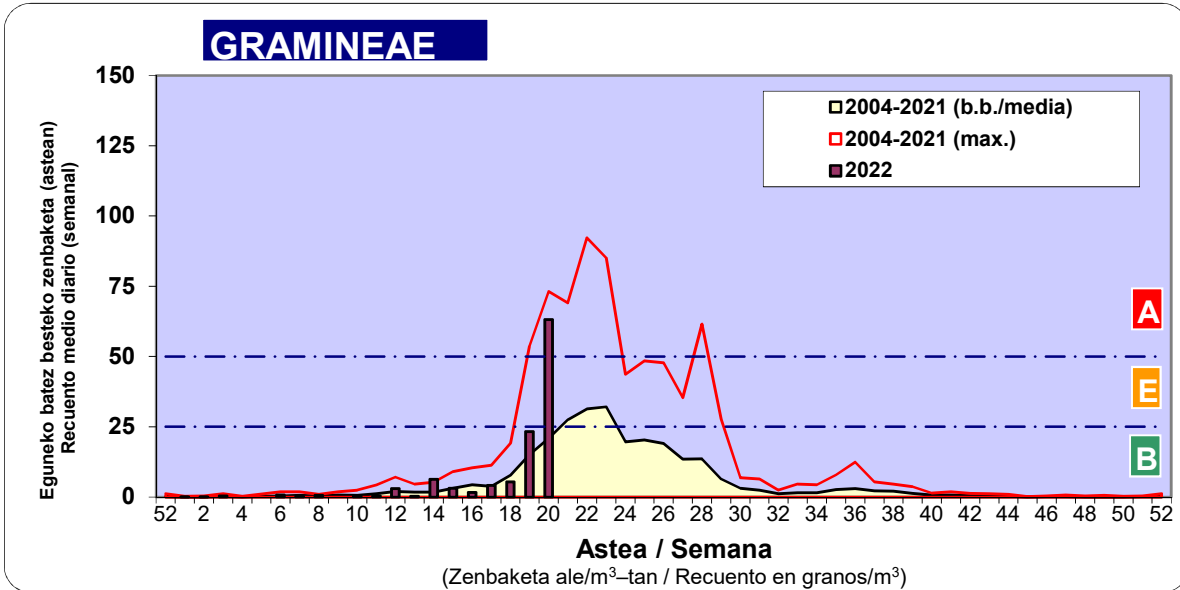

## 3. ASTEKO ZENBAKETA / RECUESTO SEMANAL

2022

Estazioa / Estación	Donostia- San Sebastián					Astea/Semana		20
Mota / Tipo	16/05/22	17/05/22	18/05/22	19/05/22	20/05/22	21/05/22	22/05/22	b.b. / media
Acer								0
Foeniculum								0
Artemisia								0
Centaurea								0
Achillea					1			0
Taraxacum	1							0
Alnus			1					0
Betula	2	1	1	1	1			1
Corylus								0
Brassica								0
Sambucus								0
Chenop./Ama	2	2	1	1	6		4	2
Cupres./Taxa	20	31	9	4	23	17	19	18
Carex	1		1		1			0
Ericaceae	1	1	4	3		1	1	2
Mercurialis		2		1				0
Robinia								0
Castanea								0
Fagus			4				1	1
Quercus	157	137	81	121	184	133	155	138
Aesculus								0
Juglans	2	1	1	1				1
Laurus								0
Lilium								0
Magnolia								0
Acacia								0
Eucalyptus			1				1	0
Fraxinus								0
Ligustrum	11	5		2		7	4	4
Olea	28	7	2	11	30	25	25	18
Pinus	59	137	35	95	78	69	112	84
Cedrus								0
Plantago	20	18	11	2	7	5	5	10
Platanus								0
Gramineae	122	58	59	29	29	73	72	63
Rosacea								0
Rumex	5	4	6		1	1	2	3
Rhamnus								0
Populus								0
Salix								0
Tamarix								0
Tilia	2	2	1	1				1
Celtis								0
Ulmus								0
Urticaceae	32	25	37	6	9	14	65	27
Besterik/Otros	37	18	13	10	32	8	15	19
Esp. Alternaria	2				1	2	2	1
<b>Guztira /Total</b>	<b>502</b>	<b>449</b>	<b>268</b>	<b>288</b>	<b>402</b>	<b>353</b>	<b>481</b>	<b>2743</b>

Zenbaketa ale/m3 – tan /  
Recuento en granos/m3

■ Altua/Alto  
■ Ertaina/Medio  
■ Baxua/Bajo

4. POLEN MOTA INTERESGARRIAK / TIPOS POLÍNICOS DE INTERÉS

Estazioa / Estación Donostia- San Sebastián

- Altua/Alto
- Ertaina/Medio
- Baxua/Bajo