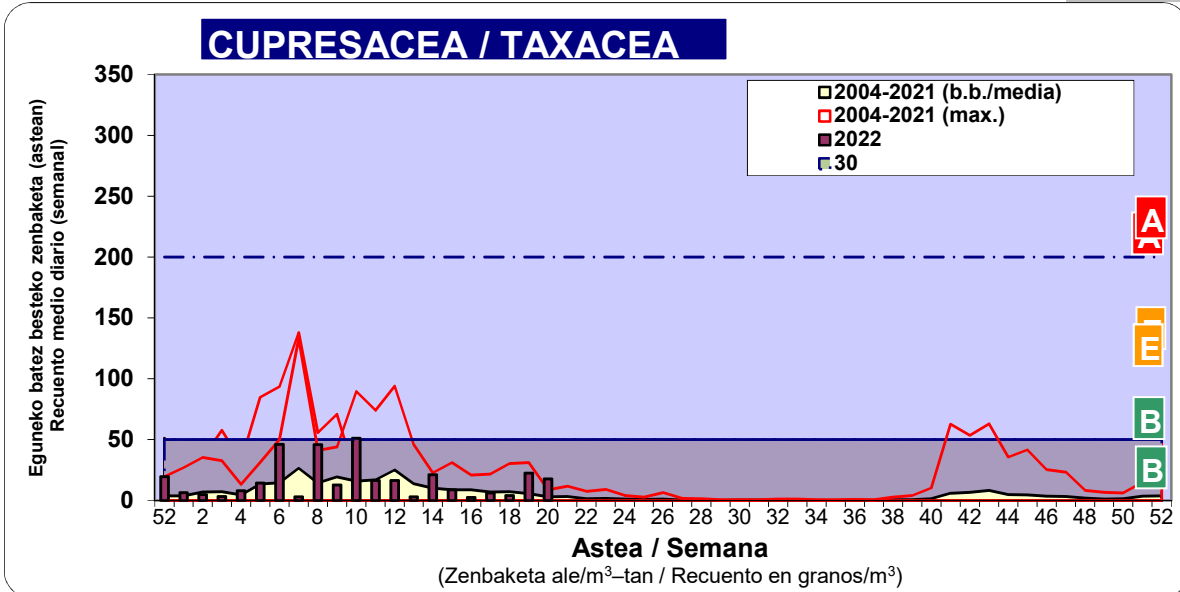

## 3. ASTEKO ZENBAKETA / RECUESTO SEMANAL

2022

Estazioa / Estación	Donostia- San Sebastián					Astea/Semana		20
Mota / Tipo	16/05/22	17/05/22	18/05/22	19/05/22	20/05/22	21/05/22	22/05/22	b.b. / media
Acer								0
Foeniculum								0
Artemisia								0
Centaurea								0
Achillea					1			0
Taraxacum	1							0
Alnus			1					0
Betula	2	1	1	1	1			1
Corylus								0
Brassica								0
Sambucus								0
Chenop./Ama	2	2	1	1	6		4	2
Cupres./Taxa	20	31	9	4	23	17	19	18
Carex	1		1		1			0
Ericaceae	1	1	4	3		1	1	2
Mercurialis		2		1				0
Robinia								0
Castanea								0
Fagus			4				1	1
Quercus	157	137	81	121	184	133	155	138
Aesculus								0
Juglans	2	1	1	1				1
Laurus								0
Lilium								0
Magnolia								0
Acacia								0
Eucalyptus			1				1	0
Fraxinus								0
Ligustrum	11	5		2		7	4	4
Olea	28	7	2	11	30	25	25	18
Pinus	59	137	35	95	78	69	112	84
Cedrus								0
Plantago	20	18	11	2	7	5	5	10
Platanus								0
Gramineae	122	58	59	29	29	73	72	63
Rosacea								0
Rumex	5	4	6		1	1	2	3
Rhamnus								0
Populus								0
Salix								0
Tamarix								0
Tilia	2	2	1	1				1
Celtis								0
Ulmus								0
Urticaceae	32	25	37	6	9	14	65	27
Besterik/Otros	37	18	13	10	32	8	15	19
Esp. Alternaria	2				1	2	2	1
<b>Guztira /Total</b>	<b>502</b>	<b>449</b>	<b>268</b>	<b>288</b>	<b>402</b>	<b>353</b>	<b>481</b>	<b>2743</b>

Zenbaketa ale/m3 – tan /  
Recuento en granos/m3

■ Altua/Alto  
■ Ertaina/Medio  
■ Baxua/Bajo

4. POLEN MOTA INTERESGARRIAK / TIPOS POLÍNICOS DE INTERÉS

Estazioa / Estación Donostia- San Sebastián

- Altua/Alto
- Ertaina/Medio
- Baxua/Bajo

Estazioa / Estación

Donostia- San Sebastián

- Altua/Alto
- Ertaina/Medio
- Baxua/Bajo

**QUERCUS**

**URTICA / PARIETARIA**