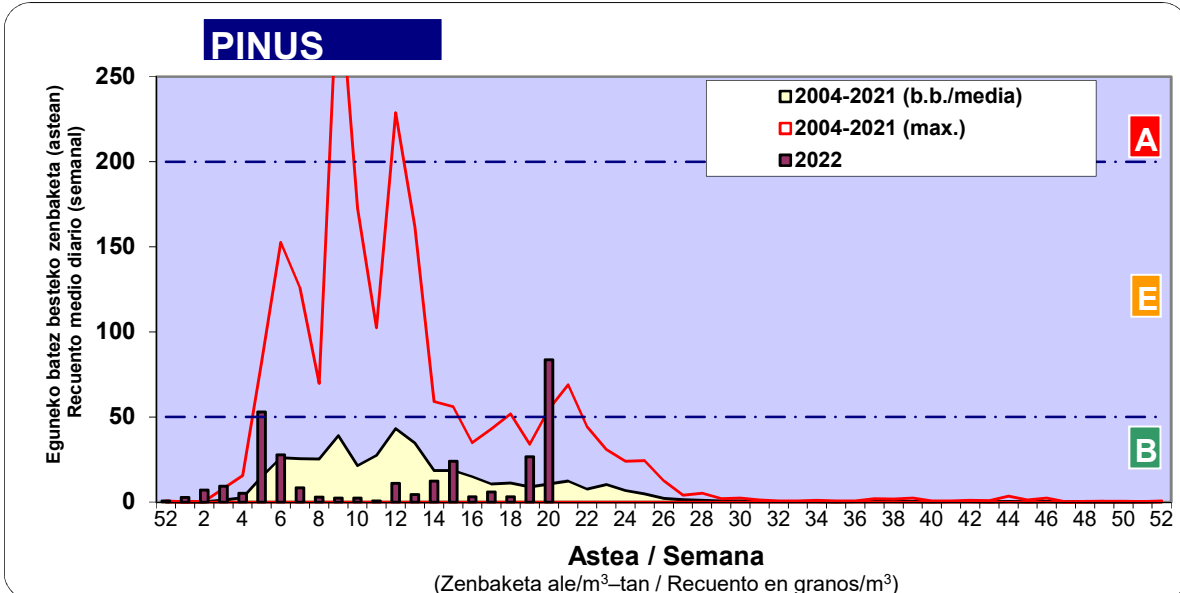

## 3. ASTEKO ZENBAKETA / RECUESTO SEMANAL

2022

Estazioa / Estación	Donostia- San Sebastián					Astea/Semana		20
Mota / Tipo	16/05/22	17/05/22	18/05/22	19/05/22	20/05/22	21/05/22	22/05/22	b.b. / media
Acer								0
Foeniculum								0
Artemisia								0
Centaurea								0
Achillea					1			0
Taraxacum	1							0
Alnus			1					0
Betula	2	1	1	1	1			1
Corylus								0
Brassica								0
Sambucus								0
Chenop./Ama	2	2	1	1	6		4	2
Cupres./Taxa	20	31	9	4	23	17	19	18
Carex	1		1		1			0
Ericaceae	1	1	4	3		1	1	2
Mercurialis		2		1				0
Robinia								0
Castanea								0
Fagus			4				1	1
Quercus	157	137	81	121	184	133	155	138
Aesculus								0
Juglans	2	1	1	1				1
Laurus								0
Lilium								0
Magnolia								0
Acacia								0
Eucalyptus			1				1	0
Fraxinus								0
Ligustrum	11	5		2		7	4	4
Olea	28	7	2	11	30	25	25	18
Pinus	59	137	35	95	78	69	112	84
Cedrus								0
Plantago	20	18	11	2	7	5	5	10
Platanus								0
Gramineae	122	58	59	29	29	73	72	63
Rosacea								0
Rumex	5	4	6		1	1	2	3
Rhamnus								0
Populus								0
Salix								0
Tamarix								0
Tilia	2	2	1	1				1
Celtis								0
Ulmus								0
Urticaceae	32	25	37	6	9	14	65	27
Besterik/Otros	37	18	13	10	32	8	15	19
Esp. Alternaria	2				1	2	2	1
<b>Guztira /Total</b>	<b>502</b>	<b>449</b>	<b>268</b>	<b>288</b>	<b>402</b>	<b>353</b>	<b>481</b>	<b>2743</b>

Zenbaketa ale/m3 – tan /  
Recuento en granos/m3

■ Altua/Alto  
■ Ertaina/Medio  
■ Baxua/Bajo

4. POLEN MOTA INTERESGARRIAK / TIPOS POLÍNICOS DE INTERÉS

Estazioa / Estación Donostia- San Sebastián

- Altua/Alto
- Ertaina/Medio
- Baxua/Bajo