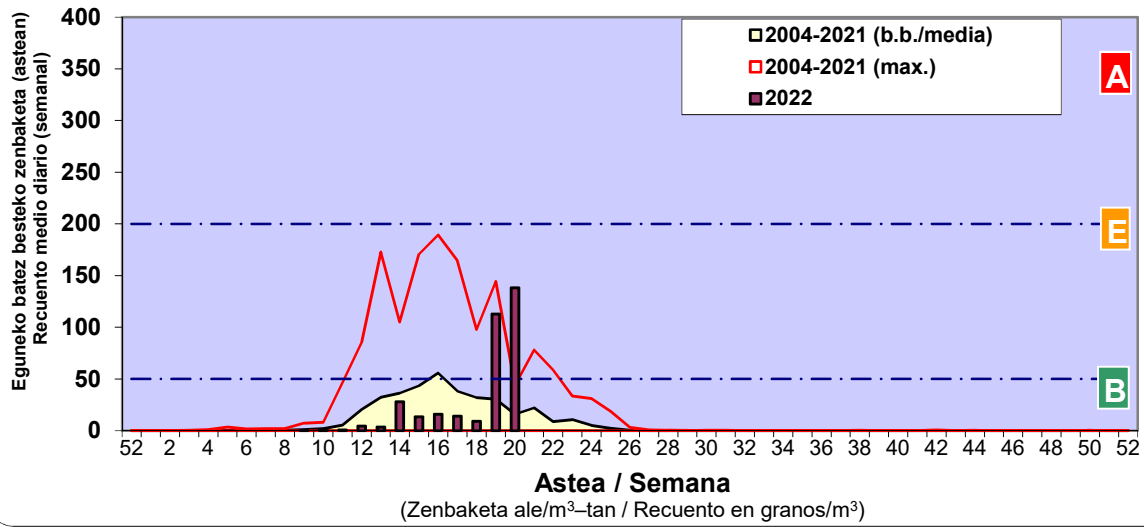

Estazioa / Estación

Donostia- San Sebastián

- Altua/Alto
- Ertaina/Medio
- Baxua/Bajo

QUERCUS