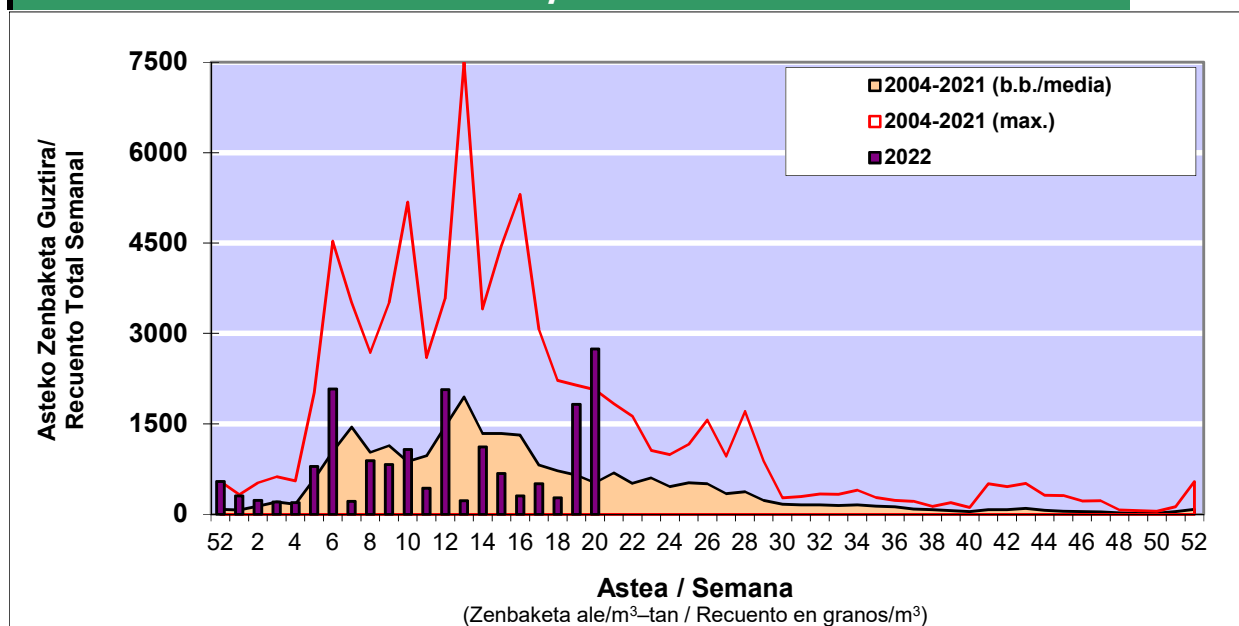

POLEN ZENBAKETA / RECUENTO DE POLEN

Osasun Sailaren Sarea / Red del Departamento de Salud

1. GAUR EGUNGO EGOERA / SITUACIÓN ACTUAL

		Astea/Semana	20
Estazioa / Estación	Donostia- San Sebastián	16/05-22/05	2022

Polen mota interesgarriak / Tipos polínicos de interés	Zuhaitza-Landarea / Árbol- Planta	Egoera / Situación*	Hurrengo asterako joera / Tendencia próxima semana
Cupresaceas /Taxaceas	Altzifrea-Hagina/Ciprés-Tejo	Baxua / Bajo	=
Gramineae	Graminea/Gramínea	Altua / Alto	▼
Pinus	Pinua/Pino	Ertaina / Medio	▼
Quercus	Haritza-Artea/Roble-Encina	Ertaina / Medio	▼
Urticaceas	Asuna-Horma-belarra/Ortiga- Parietaria	Ertaina / Medio	=

*Ebaluaketa irizpideak, "Red Española de Aerobiología"-ren arabera /
Criterios de evaluación de acuerdo a la Red Española de Aerobiología

2. ASTEKO ZENBAKETA GUZTIRA / RECUENTO TOTAL SEMANAL

Estazioa / Estación	Donostia- San Sebastián

Asteko Zenbaketa Orokorra / Recuento Total Semanal