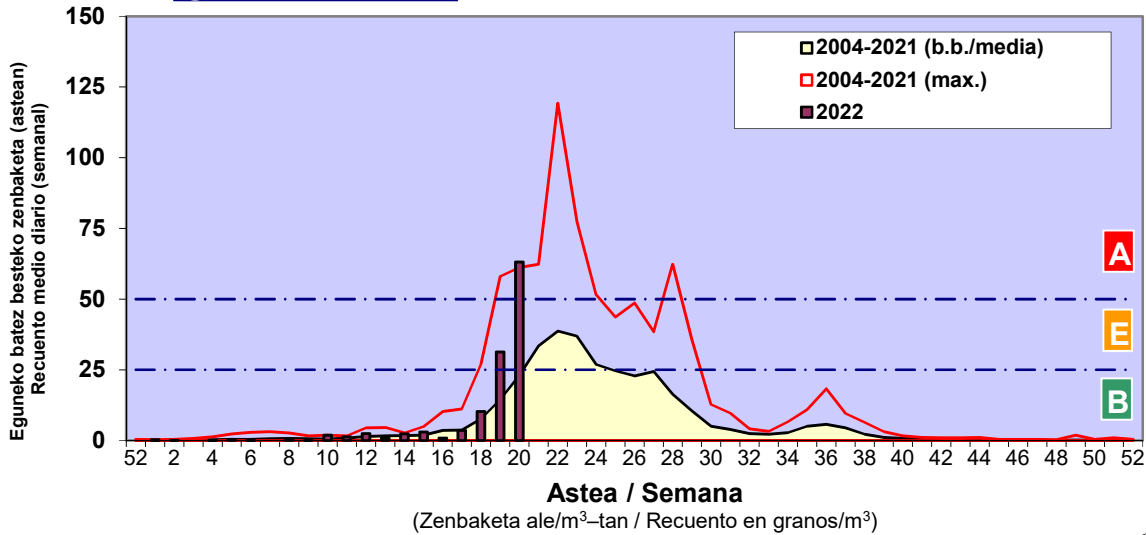

2022

Estazioa / Estación	Bilbo- Bilbao	Astea/Semana	20
---------------------	---------------	--------------	----

	Al / L	As / M	Az / X	Og / J	Or / V	Lr / S	Ig / D	b.b. / media
Mota / Tipo	16/05/22	17/05/22	18/05/22	19/05/22	20/05/22	21/05/22	22/05/22	
Acer								0
Foeniculum								0
Artemisia								0
Centaurea								0
Achillea					1			0
Taraxacum	1							0
Alnus			1					0
Betula	2	1	1	1	1			1
Corylus								0
Brassica								0
Sambucus								0
Chenop./Ama	2	2	1	1	6		4	2
Cupres./Taxa	20	31	9	4	23	17	19	18
Carex	1		1		1			0
Ericaceae	1	1	4	3		1	1	2
Mercurialis		2		1				0
Robinia								0
Castanea								0
Fagus			4				1	1
Quercus	157	137	81	121	184	133	155	138
Aesculus								0
Juglans	2	1	1	1				1
Laurus								0
Lilium								0
Magnolia								0
Acacia								0
Eucalyptus			1				1	0
Fraxinus								0
Ligustrum	11	5		2		7	4	4
Olea	28	7	2	11	30	25	25	18
Pinus	59	137	35	95	78	69	112	84
Cedrus								0
Plantago	20	18	11	2	7	5	5	10
Platanus								0
Gramineae	122	58	59	29	29	73	72	63
Rosacea								0
Rumex	5	4	6		1	1	2	3
Rhamnus								0
Populus								0
Salix								0
Tamarix								0
Tilia	2	2	1	1				1
Celtis								0
Ulmus								0
Urticaceae	32	25	37	6	9	14	65	27
Besterik/Otros	37	18	13	10	32	8	15	19
Esp. Alternaria	2				1	2	2	1
Guztira /Total	502	449	268	288	402	353	481	2743

Zenbaketa ale/m3 – tan /
Recuento en granos/m3

■ Altua/Alto
■ Ertaina/Medio
■ Baxua/Bajo

4. POLEN MOTA INTERESGARRIAK / TIPOS POLINICOS DE INTERÉS

Estazioa / Estación

Bilbo- Bilbao

■ Altua/Alto
 ■ Ertaina/Medio
 ■ Baxua/Bajo

CUPRESACEA / TAXACEA

GRAMINEAE

OLEA

- Altua/Alto
- Ertaina/Medio
- Baxua/Bajo

Estazioa / Estación

Bilbo- Bilbao

PINUS

QUERCUS