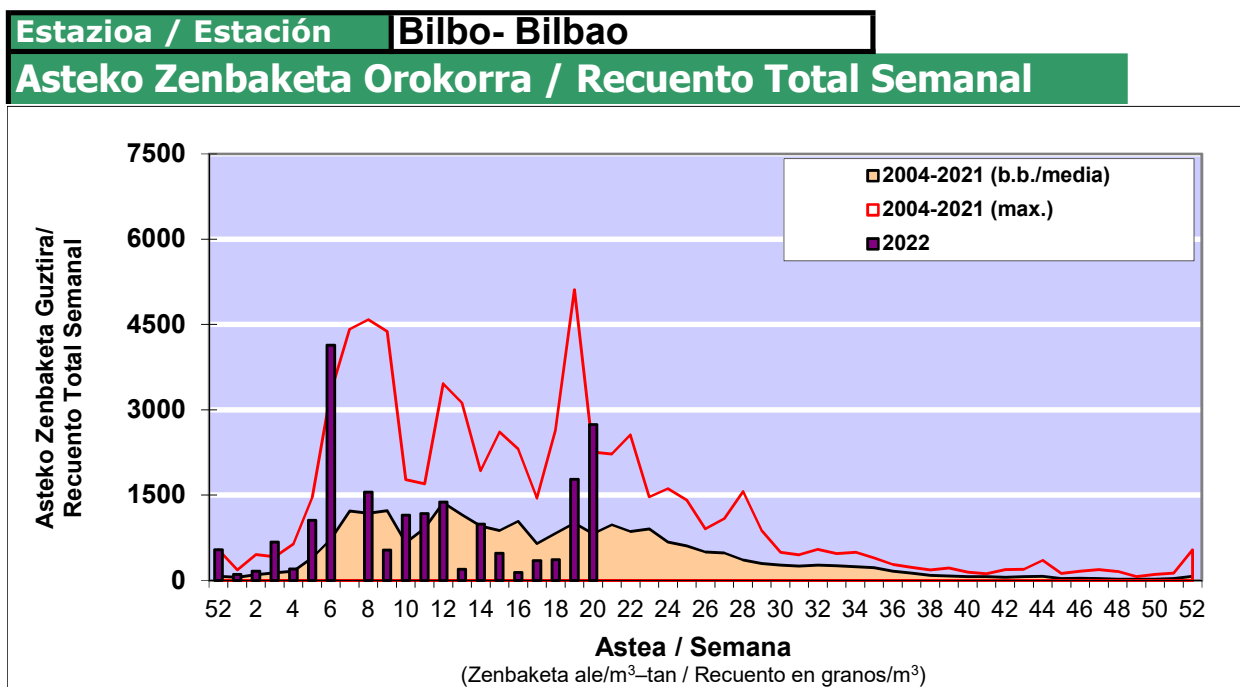

POLEN ZENBAKETA / RECUENTO DE POLEN

Osasun Sailaren Sarea / Red del Departamento de Salud

1. GAUR EGUNGO EGOERA / SITUACIÓN ACTUAL

		Astea/Semana	20
Estazioa / Estación	Bilbo- Bilbao	16/05-22/05	2022

Polen mota interesgarriak / Tipos polínicos de interés	Zuhaitza-Landarea / Árbol- Planta	Egoera / Situación*	Hurrengo asterako joera / Tendencia próxima semana
Cupresaceas /Taxaceas	Altzifrea-Hagina/Ciprés-Tejo	Baxua / Bajo	▼
Gramineae	Graminea/Gramínea	Altua / Alto	▲
Olea	Olibondoa/Olivo	Baxua / Bajo	=
Pinus	Pinua/Pino	Ertaina / Medio	=
Quercus	Haritza-Artea/Roble-Encina	Ertaina / Medio	=
Urticaceas	Asuna-Horma-belarra/Ortiga-Pa	Ertaina / Medio	▲

*Ebaluaketa irizpideak, "Red Española de Aerobiología"-ren arabera /
Criterios de evaluación de acuerdo a la Red Española de Aerobiología

2. ASTEKO ZENBAKETA GUZTIRA / RECUENTO TOTAL SEMANAL

3. ASTEKO ZENBAKETA / RECUESTO SEMANAL