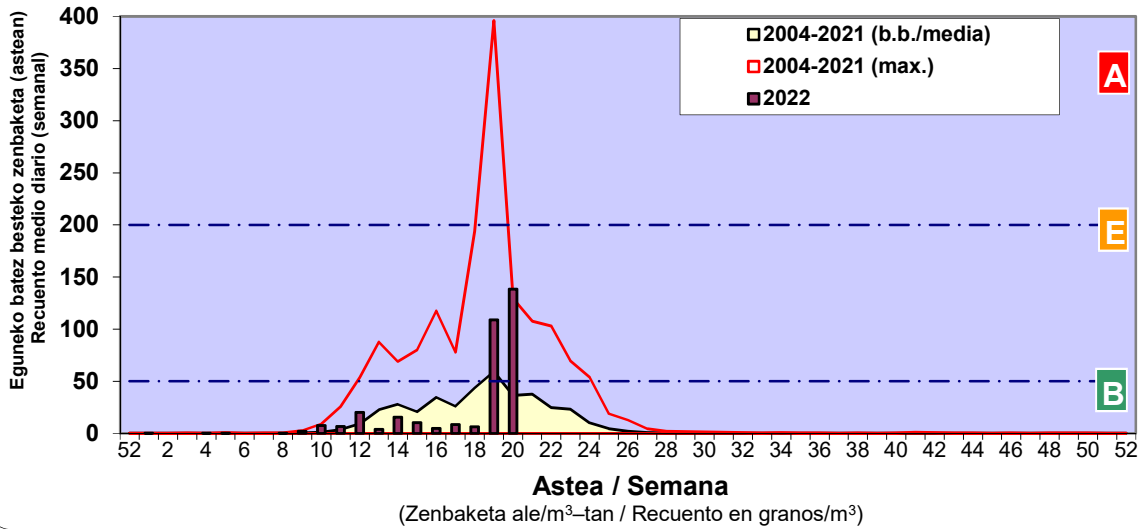

Zenbaketa ale/m3 – tan /
Recuento en granos/m3

■ Altua/Alto
■ Ertaina/Medio
■ Baxua/Bajo

4. POLEN MOTA INTERESGARRIAK / TIPOS POLINICOS DE INTERÉS

Estazioa / Estación

Bilbo- Bilbao

■ Altua/Alto
 ■ Ertaina/Medio
 ■ Baxua/Bajo

CUPRESACEA / TAXACEA

GRAMINEAE

OLEA

- Altua/Alto
- Ertaina/Medio
- Baxua/Bajo

Estazioa / Estación

Bilbo- Bilbao

PINUS

QUERCUS

URTICA / PARIETARIA