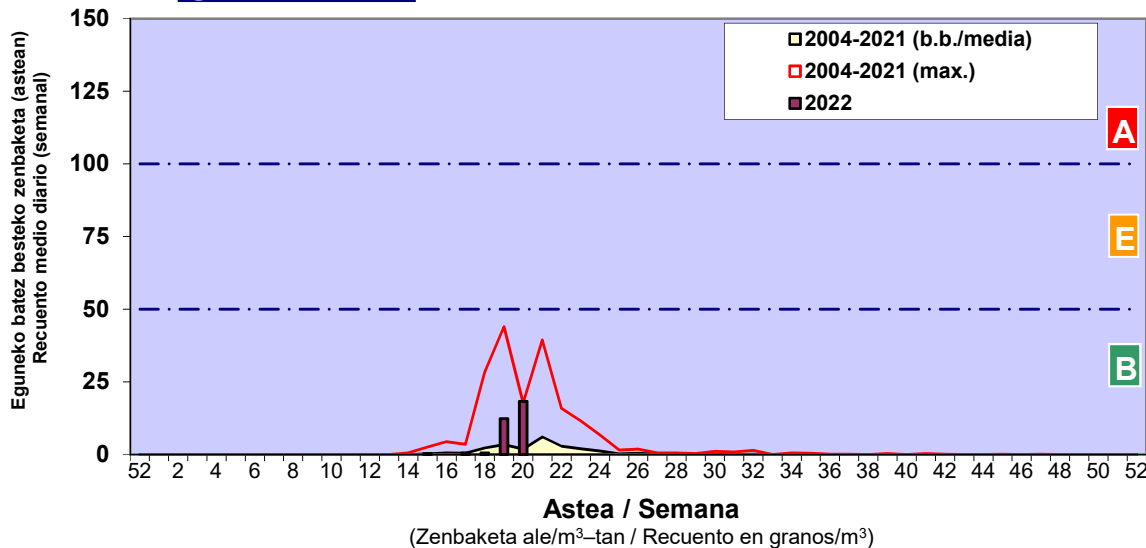

2022

Estazioa / Estación	Bilbo- Bilbao	Astea/Semana	20
---------------------	---------------	--------------	----

	Al / L	As / M	Az / X	Og / J	Or / V	Lr / S	Ig / D	b.b. / media
Mota / Tipo	16/05/22	17/05/22	18/05/22	19/05/22	20/05/22	21/05/22	22/05/22	
Acer								0
Foeniculum								0
Artemisia								0
Centaurea								0
Achillea					1			0
Taraxacum	1							0
Alnus			1					0
Betula	2	1	1	1	1			1
Corylus								0
Brassica								0
Sambucus								0
Chenop./Ama	2	2	1	1	6		4	2
Cupres./Taxa	20	31	9	4	23	17	19	18
Carex	1		1		1			0
Ericaceae	1	1	4	3		1	1	2
Mercurialis		2		1				0
Robinia								0
Castanea								0
Fagus			4				1	1
Quercus	157	137	81	121	184	133	155	138
Aesculus								0
Juglans	2	1	1	1				1
Laurus								0
Lilium								0
Magnolia								0
Acacia								0
Eucalyptus			1				1	0
Fraxinus								0
Ligustrum	11	5		2		7	4	4
Olea	28	7	2	11	30	25	25	18
Pinus	59	137	35	95	78	69	112	84
Cedrus								0
Plantago	20	18	11	2	7	5	5	10
Platanus								0
Gramineae	122	58	59	29	29	73	72	63
Rosacea								0
Rumex	5	4	6		1	1	2	3
Rhamnus								0
Populus								0
Salix								0
Tamarix								0
Tilia	2	2	1	1				1
Celtis								0
Ulmus								0
Urticaceae	32	25	37	6	9	14	65	27
Besterik/Otros	37	18	13	10	32	8	15	19
Esp. Alternaria	2				1	2	2	1
Guztira /Total	502	449	268	288	402	353	481	2743

Zenbaketa ale/m3 – tan /
Recuento en granos/m3

■ Altua/Alto
■ Ertaina/Medio
■ Baxua/Bajo

4. POLEN MOTA INTERESGARRIAK / TIPOS POLINICOS DE INTERÉS

Estazioa / Estación

Bilbo- Bilbao

■ Altua/Alto
 ■ Ertaina/Medio
 ■ Baxua/Bajo

CUPRESACEA / TAXACEA

GRAMINEAE

OLEA

- Altua/Alto
- Ertaina/Medio
- Baxua/Bajo

Estazioa / Estación

Bilbo- Bilbao

PINUS

QUERCUS