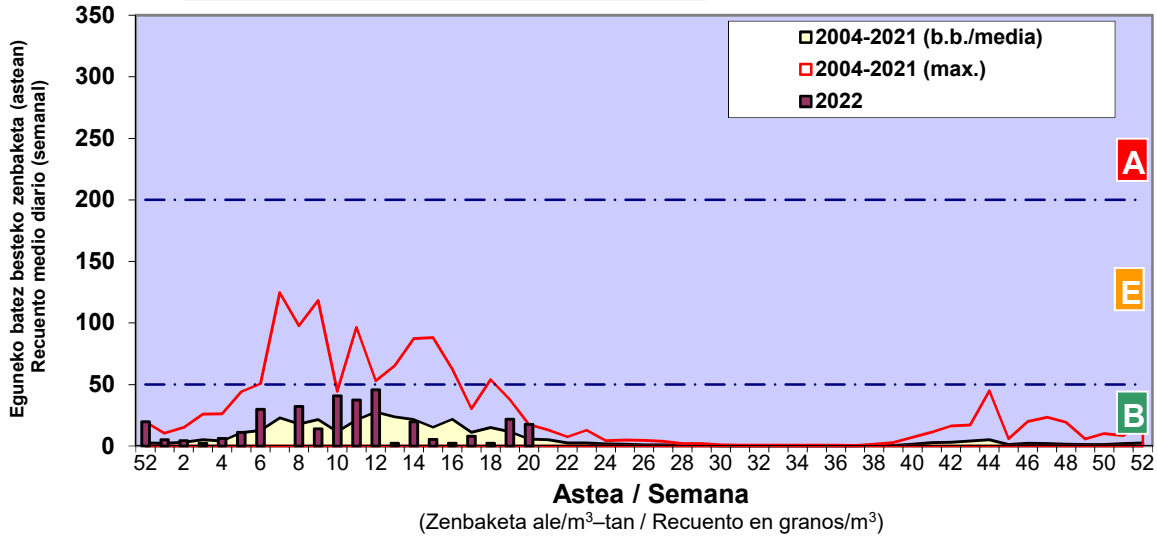

4. POLEN MOTA INTERESGARRIAK / TIPOS POLINICOS DE INTERÉS

Estazioa / Estación

Bilbo- Bilbao

■ Altua/Alto
■ Ertaina/Medio
■ Baxua/Bajo

CUPRESACEA / TAXACEA