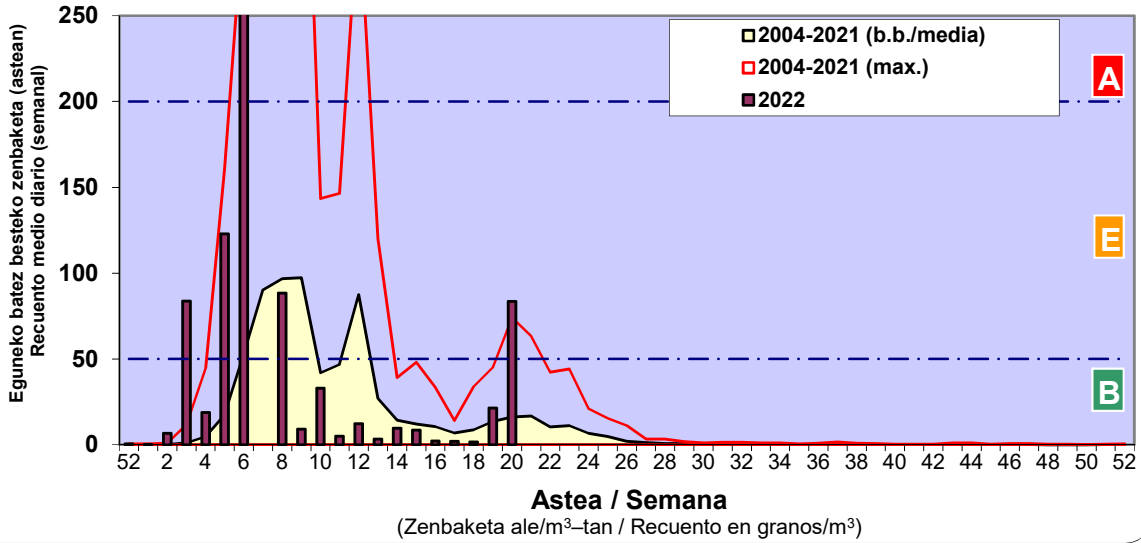

Zenbaketa ale/m3 – tan /
Recuento en granos/m3

■ Altua/Alto
■ Ertaina/Medio
■ Baxua/Bajo

4. POLEN MOTA INTERESGARRIAK / TIPOS POLINICOS DE INTERÉS

Estazioa / Estación

Bilbo- Bilbao

■ Altua/Alto
 ■ Ertaina/Medio
 ■ Baxua/Bajo

CUPRESACEA / TAXACEA

GRAMINEAE

OLEA

- Altua/Alto
- Ertaina/Medio
- Baxua/Bajo

Estazioa / Estación

Bilbo- Bilbao

PINUS

QUERCUS

URTICA / PARIETARIA