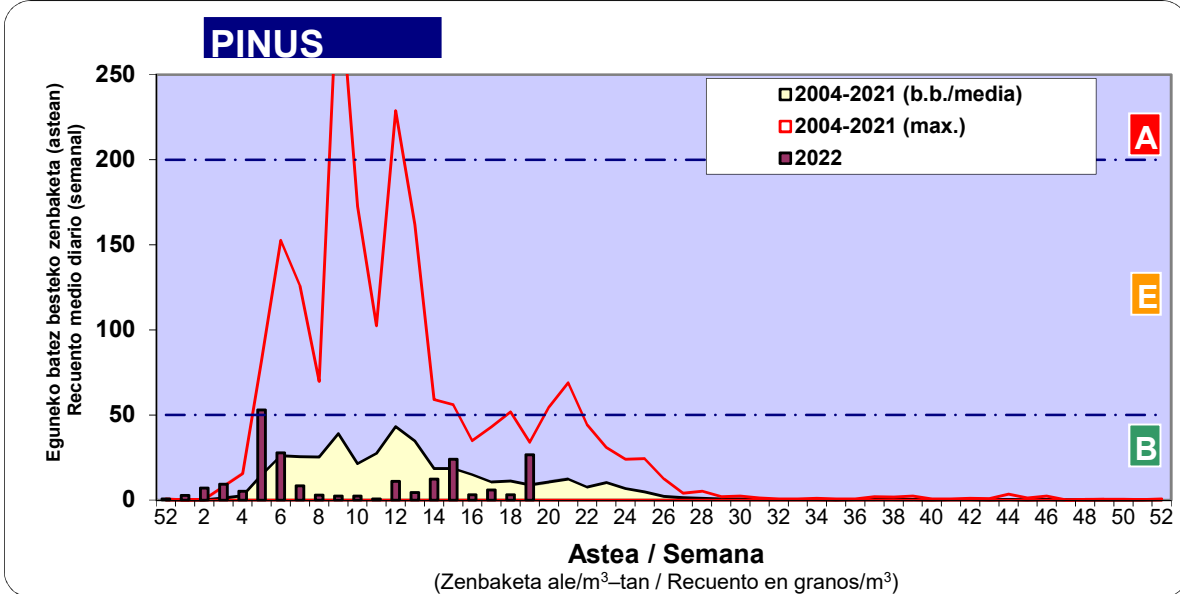

Asteko Zenbaketa Orokorra / Recuento Total Semanal

3. ASTEKO ZENBAKETA / RECUESTO SEMANAL

2022

Estazioa / Estación	Donostia- San Sebastián						Astea/Semana	19
Mota / Tipo	9/05/22	10/05/22	11/05/22	12/05/22	13/05/22	14/05/22	15/05/22	b.b. / media
Acer						1		0
Foeniculum							1	0
Artemisia								0
Centaurea								0
Achillea							1	0
Taraxacum						1		0
Alnus			1		1		1	0
Betula	14	14	16	5	11	5	3	10
Corylus								0
Brassica								0
Sambucus								0
Chenop./Ama	1			1			2	1
Cupres./Taxa	22	25	44	12	12	24	18	22
Carex		1	2		1	1	1	1
Ericaceae	1	3	7	1	1	1	1	2
Mercurialis								0
Robinia								0
Castanea								0
Fagus	8		7	2	1	2	1	3
Quercus	81	82	111	103	56	154	202	113
Aesculus						1		0
Juglans	1	1				1	1	1
Laurus								0
Lilium								0
Magnolia								0
Acacia								0
Eucalyptus		1						0
Fraxinus		1				2	1	1
Ligustrum								0
Olea	1	2	5	2	5	8	39	9
Pinus	19	13	32	7	25	57	33	27
Cedrus								0
Plantago	7	4	4	2	3	7	14	6
Platanus			1		1		1	0
Gramineae	20	8	11	4	26	52	42	23
Rosacea								0
Rumex	12	2	2		2	3	1	3
Rhamnus								0
Populus	1				1			0
Salix								0
Tamarix	6		4	2	1	2	1	2
Tilia						1	2	0
Celtis								0
Ulmus								0
Urticaceae	45	10	3	14	19	57	12	23
Besterik/Otros	10	12	13	11	9	18	17	13
Esp. Alternaria	1		2	1	1	2	5	2
Guztira /Total	249	179	263	166	175	398	395	1825

Zenbaketa ale/m3 – tan /
Recuento en granos/m3

■ Altua/Alto
■ Ertaina/Medio
■ Baxua/Bajo

4. POLEN MOTA INTERESGARRIAK / TIPOS POLÍNICOS DE INTERÉS

Estazioa / Estación Donostia- San Sebastián

- Altua/Alto
- Ertaina/Medio
- Baxua/Bajo