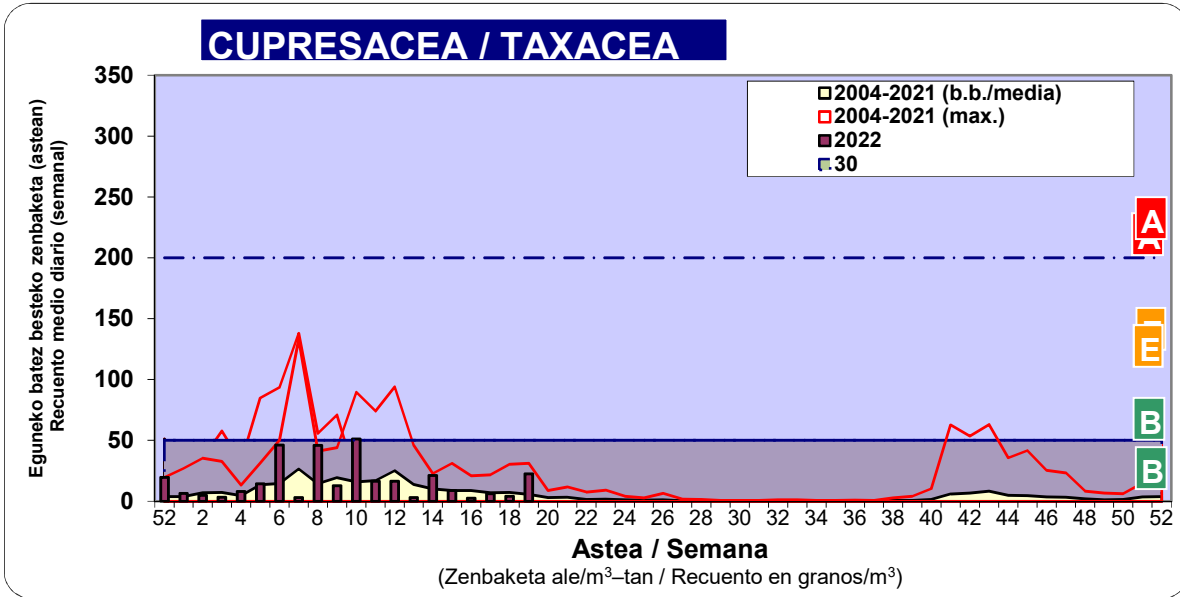

*Ebaluaketa irizpideak, "Red Española de Aerobiología"-ren arabera / Criterios de evaluación de acuerdo a la Red Española de Aerobiología

2. ASTEKO ZENBAKETA GUZTIRA / RECUENTO TOTAL SEMANAL

Estazioa / Estación	Donostia- San Sebastián
----------------------------	--------------------------------

Asteko Zenbaketa Orokorra / Recuento Total Semanal

3. ASTEKO ZENBAKETA / RECUESTO SEMANAL

2022

Estazioa / Estación	Donostia- San Sebastián						Astea/Semana	19
Mota / Tipo	9/05/22	10/05/22	11/05/22	12/05/22	13/05/22	14/05/22	15/05/22	b.b. / media
Acer						1		0
Foeniculum							1	0
Artemisia								0
Centaurea								0
Achillea							1	0
Taraxacum						1		0
Alnus			1		1		1	0
Betula	14	14	16	5	11	5	3	10
Corylus								0
Brassica								0
Sambucus								0
Chenop./Ama	1			1			2	1
Cupres./Taxa	22	25	44	12	12	24	18	22
Carex		1	2		1	1	1	1
Ericaceae	1	3	7	1	1	1	1	2
Mercurialis								0
Robinia								0
Castanea								0
Fagus	8		7	2	1	2	1	3
Quercus	81	82	111	103	56	154	202	113
Aesculus						1		0
Juglans	1	1				1	1	1
Laurus								0
Lilium								0
Magnolia								0
Acacia								0
Eucalyptus		1						0
Fraxinus		1				2	1	1
Ligustrum								0
Olea	1	2	5	2	5	8	39	9
Pinus	19	13	32	7	25	57	33	27
Cedrus								0
Plantago	7	4	4	2	3	7	14	6
Platanus			1		1		1	0
Gramineae	20	8	11	4	26	52	42	23
Rosacea								0
Rumex	12	2	2		2	3	1	3
Rhamnus								0
Populus	1				1			0
Salix								0
Tamarix	6		4	2	1	2	1	2
Tilia						1	2	0
Celtis								0
Ulmus								0
Urticaceae	45	10	3	14	19	57	12	23
Besterik/Otros	10	12	13	11	9	18	17	13
Esp. Alternaria	1		2	1	1	2	5	2
Guztira /Total	249	179	263	166	175	398	395	1825

Zenbaketa ale/m3 – tan /
Recuento en granos/m3

■ Altua/Alto
■ Ertaina/Medio
■ Baxua/Bajo

4. POLEN MOTA INTERESGARRIAK / TIPOS POLÍNICOS DE INTERÉS

Estazioa / Estación Donostia- San Sebastián

- Altua/Alto
- Ertaina/Medio
- Baxua/Bajo

Estazioa / Estación

Donostia- San Sebastián

- Altua/Alto
- Ertaina/Medio
- Baxua/Bajo

QUERCUS

URTICA / PARIETARIA

GRAMINEAE