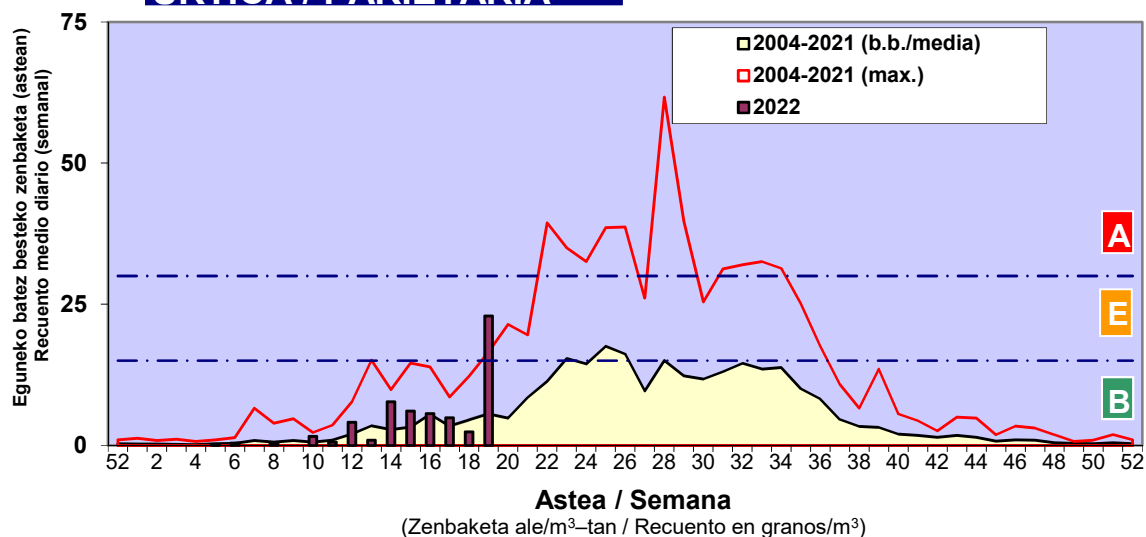

Zenbaketa ale/m3 – tan /
Recuento en granos/m3

■ Altua/Alto
■ Ertaina/Medio
■ Baxua/Bajo

4. POLEN MOTA INTERESGARRIAK / TIPOS POLÍNICOS DE INTERÉS

Estazioa / Estación Donostia- San Sebastián

- Altua/Alto
- Ertaina/Medio
- Baxua/Bajo

Estazioa / Estación

Donostia- San Sebastián

- Altua/Alto
- Ertaina/Medio
- Baxua/Bajo

QUERCUS

URTICA / PARIETARIA

GRAMINEAE