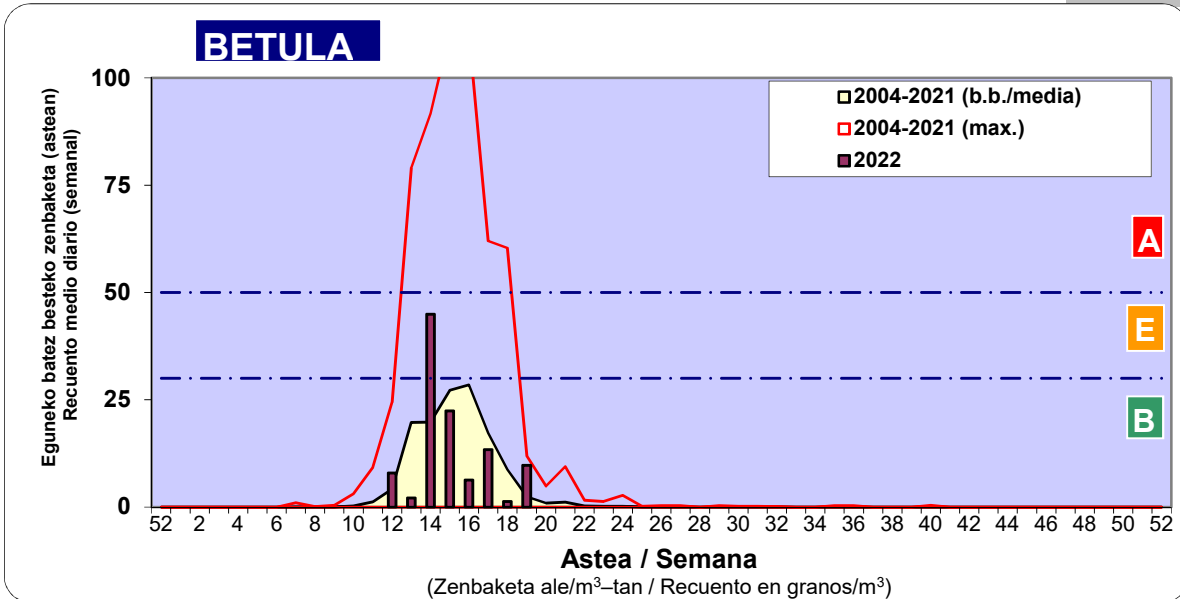

Asteko Zenbaketa Orokorra / Recuento Total Semanal

3. ASTEKO ZENBAKETA / RECUESTO SEMANAL

2022

Estazioa / Estación	Donostia- San Sebastián						Astea/Semana	19
Mota / Tipo	9/05/22	10/05/22	11/05/22	12/05/22	13/05/22	14/05/22	15/05/22	b.b. / media
Acer						1		0
Foeniculum							1	0
Artemisia								0
Centaurea								0
Achillea							1	0
Taraxacum						1		0
Alnus			1		1		1	0
Betula	14	14	16	5	11	5	3	10
Corylus								0
Brassica								0
Sambucus								0
Chenop./Ama	1			1			2	1
Cupres./Taxa	22	25	44	12	12	24	18	22
Carex		1	2		1	1	1	1
Ericaceae	1	3	7	1	1	1	1	2
Mercurialis								0
Robinia								0
Castanea								0
Fagus	8		7	2	1	2	1	3
Quercus	81	82	111	103	56	154	202	113
Aesculus						1		0
Juglans	1	1				1	1	1
Laurus								0
Lilium								0
Magnolia								0
Acacia								0
Eucalyptus		1						0
Fraxinus		1				2	1	1
Ligustrum								0
Olea	1	2	5	2	5	8	39	9
Pinus	19	13	32	7	25	57	33	27
Cedrus								0
Plantago	7	4	4	2	3	7	14	6
Platanus			1		1		1	0
Gramineae	20	8	11	4	26	52	42	23
Rosacea								0
Rumex	12	2	2		2	3	1	3
Rhamnus								0
Populus	1				1			0
Salix								0
Tamarix	6		4	2	1	2	1	2
Tilia						1	2	0
Celtis								0
Ulmus								0
Urticaceae	45	10	3	14	19	57	12	23
Besterik/Otros	10	12	13	11	9	18	17	13
Esp. Alternaria	1		2	1	1	2	5	2
Guztira /Total	249	179	263	166	175	398	395	1825

Zenbaketa ale/m3 – tan /
Recuento en granos/m3

■ Altua/Alto
■ Ertaina/Medio
■ Baxua/Bajo

4. POLEN MOTA INTERESGARRIAK / TIPOS POLÍNICOS DE INTERÉS

Estazioa / Estación Donostia- San Sebastián

- Altua/Alto
- Ertaina/Medio
- Baxua/Bajo