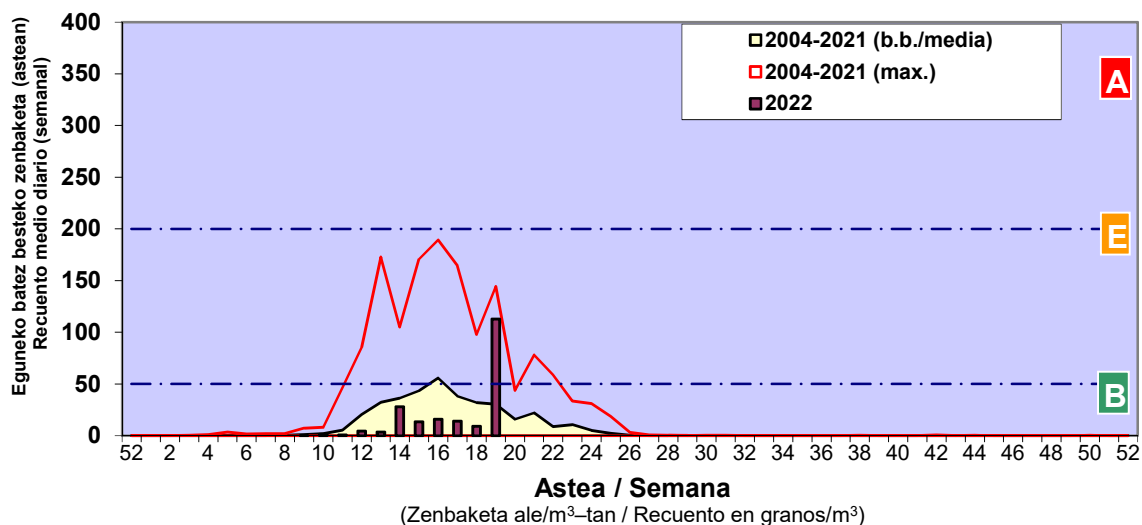

Estazioa / Estación

Donostia- San Sebastián

- Altua/Alto
- Ertaina/Medio
- Baxua/Bajo

QUERCUS