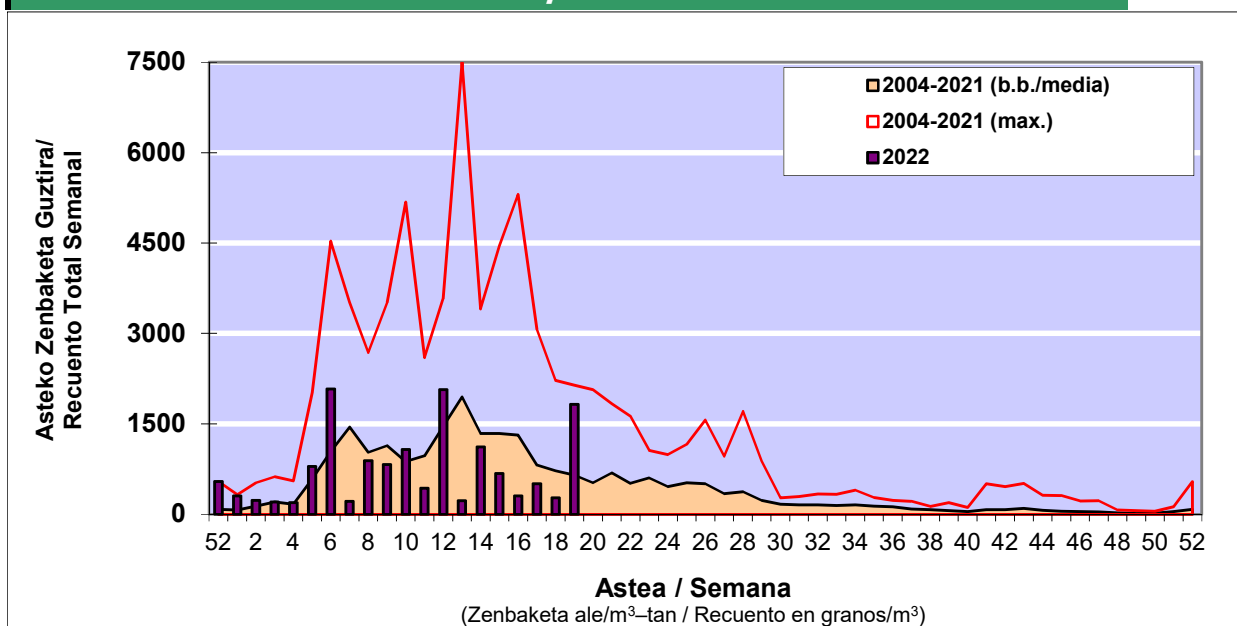

POLEN ZENBAKETA / RECUENTO DE POLEN

Osasun Sailaren Sarea / Red del Departamento de Salud

1. GAUR EGUNGO EGOERA / SITUACIÓN ACTUAL

		Astea/Semana	19
Estazioa / Estación	Donostia- San Sebastián	09/05-15/05	2022

Polen mota interesgarriak / Tipos polínicos de interés	Zuhaitza-Landarea / Árbol-Planta	Egoera / Situación*	Hurrengo asterako joera / Tendencia próxima semana
Betula	Urkia/Abedul	Baxua / Bajo	=
Cupresaceas /Taxaceas	Altzifrea-Hagina/Ciprés-Tejo	Baxua / Bajo	▲
Pinus	Pinua/Pino	Baxua / Bajo	▲
Quercus	Haritza-Artea/Roble-Encina	Ertaina / Medio	=
Urticaceas	Asuna-Horma-belarra/Ortiga-Parietaria	Ertaina / Medio	=
Gramineae	Graminea/Gramínea	Baxua / Bajo	▲

*Ebaluaketa irizpideak, "Red Española de Aerobiología"-ren arabera / Criterios de evaluación de acuerdo a la Red Española de Aerobiología

2. ASTEKO ZENBAKETA GUZTIRA / RECUENTO TOTAL SEMANAL

Estazioa / Estación	Donostia- San Sebastián

Asteko Zenbaketa Orokorra / Recuento Total Semanal