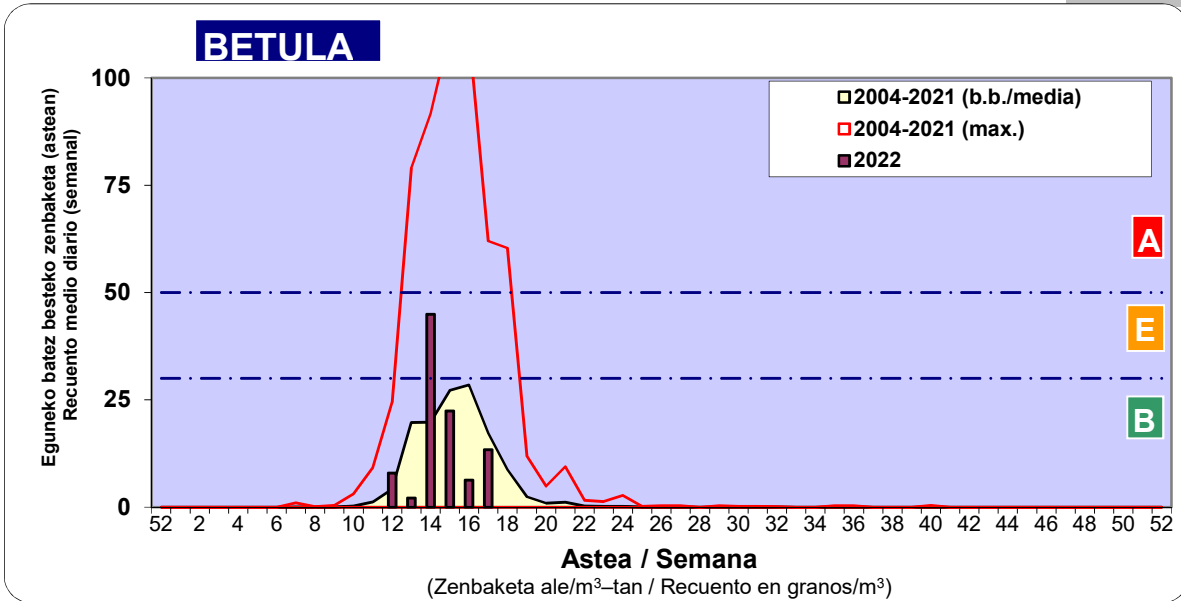

## 3. ASTEKO ZENBAKETA / RECUESTO SEMANAL

2022

Estazioa / Estación	Donostia- San Sebastián							Astea/Semana	17
Mota / Tipo	25/04/22	26/04/22	27/04/22	28/04/22	29/04/22	30/04/22	1/05/22	b.b. / media	
Acer								0	
Foeniculum								0	
Artemisia								0	
Centaurea								0	
Achillea								0	
Taraxacum								0	
Alnus								0	
Betula	22	59	1		8	2	2	13	
Corylus								0	
Brassica								0	
Sambucus		3					1	1	
Chenop./Ama								0	
Cupres./Taxa	4	32		1	4		1	6	
Carex	1	1						0	
Ericaceae								0	
Mercurialis								0	
Robinia								0	
Castanea								0	
Fagus	1	14	1					2	
Quercus	20	65	2	1	1	1	8	14	
Aesculus								0	
Juglans		2						0	
Laurus								0	
Lilium								0	
Magnolia								0	
Acacia								0	
Eucalyptus								0	
Fraxinus		3					1	1	
Ligustrum								0	
Olea	2	1						0	
Pinus	15	23	1	1		1		6	
Cedrus								0	
Plantago	2	2	1		1		1	1	
Platanus	2	18						3	
Gramineae	5	17		2			5	4	
Rosacea								0	
Rumex	2	6			1	1	1	2	
Rhamnus								0	
Populus	1							0	
Salix		1						0	
Tamarix	6	53	1		1		2	9	
Tilia								0	
Celtis								0	
Ulmus								0	
Urticaceae	4	10	1	5	12	2		5	
Besterik/Otros	5	10	1	2	1	6	8	5	
Esp. Alternaria		1			1	1		0	
<b>Guztira /Total</b>	<b>92</b>	<b>320</b>	<b>9</b>	<b>12</b>	<b>29</b>	<b>13</b>	<b>30</b>	<b>505</b>	

Zenbaketa ale/m3 – tan /  
Recuento en granos/m3

■ Altua/Alto  
■ Ertaina/Medio  
■ Baxua/Bajo

4. POLEN MOTA INTERESGARRIAK / TIPOS POLÍNICOS DE INTERÉS

Estazioa / Estación Donostia- San Sebastián

- Altua/Alto
- Ertaina/Medio
- Baxua/Bajo