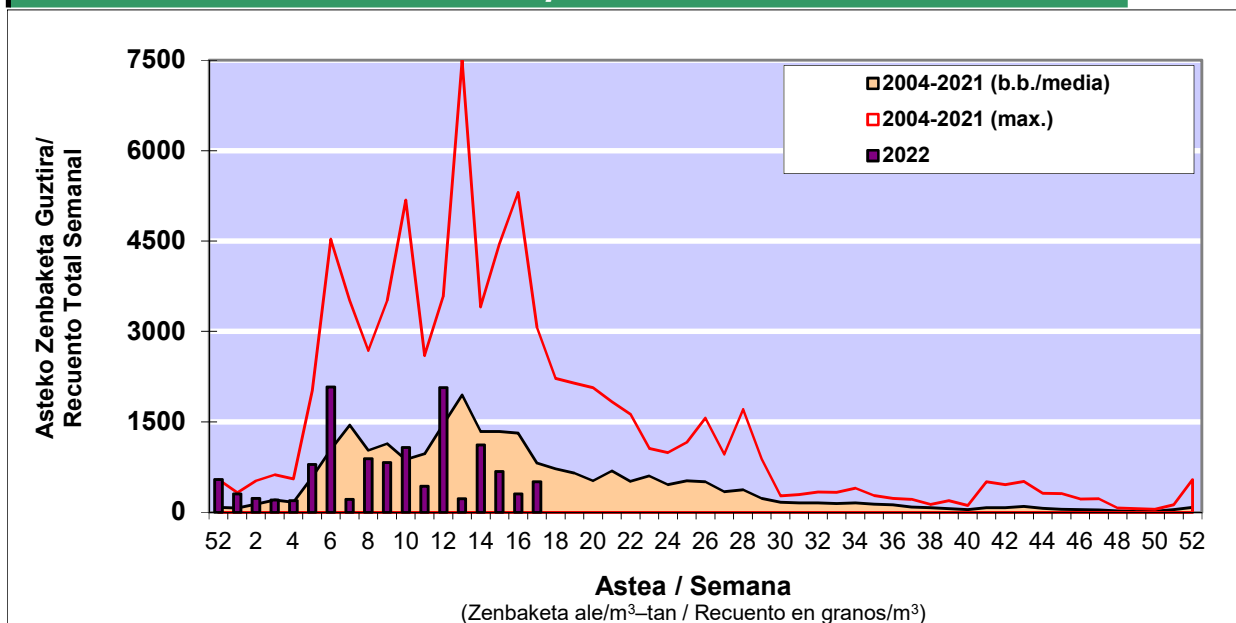

POLEN ZENBAKETA / RECuento DE POLEN

Osasun Sailaren Sarea / Red del Departamento de Salud

1. GAUR EGUNGO EGOERA / SITUACIÓN ACTUAL

		Astea/Semana	17
Estazioa / Estación	Donostia- San Sebastián	25/04-01/05	2022

Polen mota interesgarriak / Tipos polínicos de interés	Zuhaitza-Landarea / Árbol-Planta	Egoera / Situación*	Hurrengo asterako joera / Tendencia próxima semana
Betula	Urkia/Abedul	Baxua / Bajo	=
Cupresaceas /Taxaceas	Altzifrea-Hagina/Ciprés-Tejo	Baxua / Bajo	=
Pinus	Pinua/Pino	Baxua / Bajo	=
Quercus	Haritza-Artea/Roble-Encina	Baxua / Bajo	=
Urticaceas	Asuna-Horma-belarra/Ortiga-Parietaria	Baxua / Bajo	▲

*Ebaluaketa irizpideak, "Red Española de Aerobiología"-ren arabera / Criterios de evaluación de acuerdo a la Red Española de Aerobiología

2. ASTEKO ZENBAKETA GUZTIRA / RECuento TOTAL SEMANAL

Estazioa / Estación	Donostia- San Sebastián

Asteko Zenbaketa Orokorra / Recuento Total Semanal