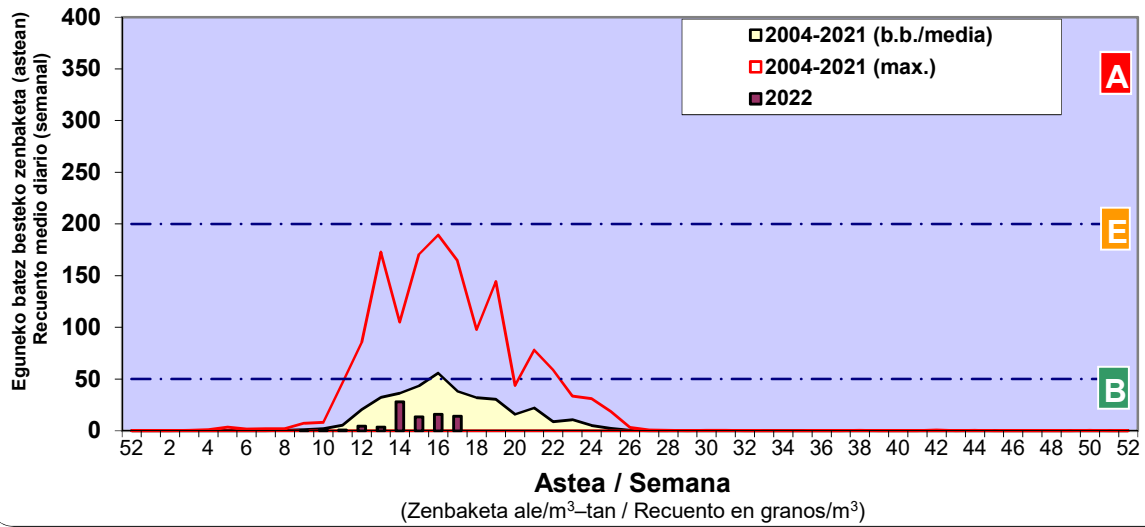

Estazioa / Estación

Donostia- San Sebastián

- Altua/Alto
- Ertaina/Medio
- Baxua/Bajo

QUERCUS