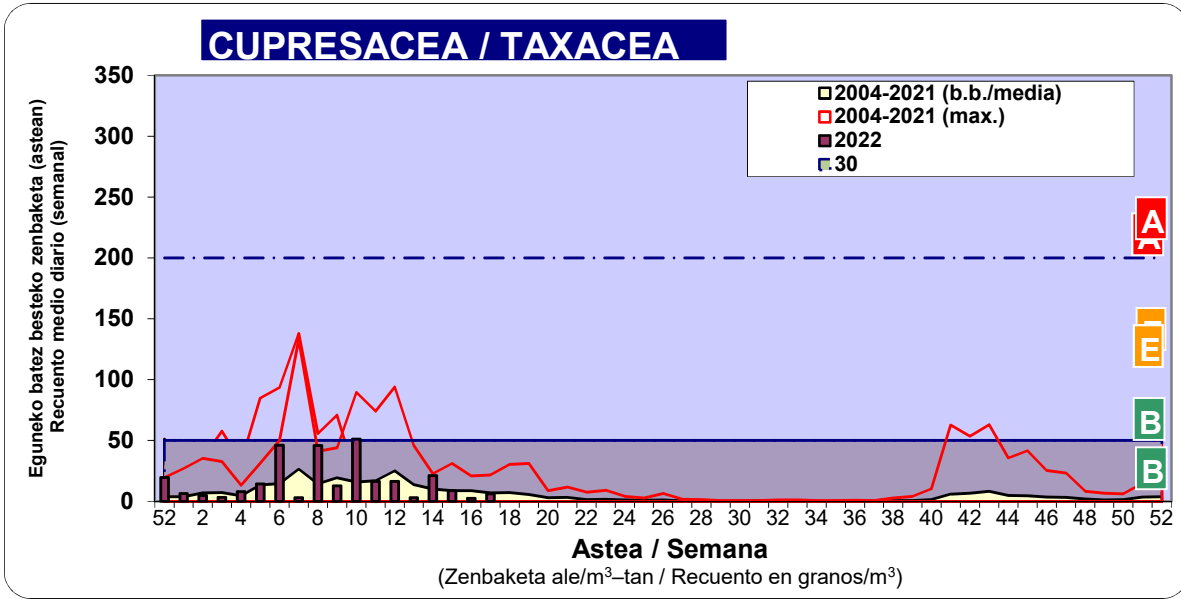

## 3. ASTEKO ZENBAKETA / RECUESTO SEMANAL

2022

Estazioa / Estación	Donostia- San Sebastián							Astea/Semana	17
Mota / Tipo	25/04/22	26/04/22	27/04/22	28/04/22	29/04/22	30/04/22	1/05/22	b.b. / media	
Acer								0	
Foeniculum								0	
Artemisia								0	
Centaurea								0	
Achillea								0	
Taraxacum								0	
Alnus								0	
Betula	22	59	1		8	2	2	13	
Corylus								0	
Brassica								0	
Sambucus		3					1	1	
Chenop./Ama								0	
Cupres./Taxa	4	32		1	4		1	6	
Carex	1	1						0	
Ericaceae								0	
Mercurialis								0	
Robinia								0	
Castanea								0	
Fagus	1	14	1					2	
Quercus	20	65	2	1	1	1	8	14	
Aesculus								0	
Juglans		2						0	
Laurus								0	
Lilium								0	
Magnolia								0	
Acacia								0	
Eucalyptus								0	
Fraxinus		3					1	1	
Ligustrum								0	
Olea	2	1						0	
Pinus	15	23	1	1		1		6	
Cedrus								0	
Plantago	2	2	1		1		1	1	
Platanus	2	18						3	
Gramineae	5	17		2			5	4	
Rosacea								0	
Rumex	2	6			1	1	1	2	
Rhamnus								0	
Populus	1							0	
Salix		1						0	
Tamarix	6	53	1		1		2	9	
Tilia								0	
Celtis								0	
Ulmus								0	
Urticaceae	4	10	1	5	12	2		5	
Besterik/Otros	5	10	1	2	1	6	8	5	
Esp. Alternaria		1			1	1		0	
<b>Guztira /Total</b>	<b>92</b>	<b>320</b>	<b>9</b>	<b>12</b>	<b>29</b>	<b>13</b>	<b>30</b>	<b>505</b>	

Zenbaketa ale/m3 – tan /  
Recuento en granos/m3

■ Altua/Alto  
■ Ertaina/Medio  
■ Baxua/Bajo

4. POLEN MOTA INTERESGARRIAK / TIPOS POLÍNICOS DE INTERÉS

Estazioa / Estación Donostia- San Sebastián

- Altua/Alto
- Ertaina/Medio
- Baxua/Bajo

Estazioa / Estación

Donostia- San Sebastián

- Altua/Alto
- Ertaina/Medio
- Baxua/Bajo

**QUERCUS**

**URTICA / PARIETARIA**