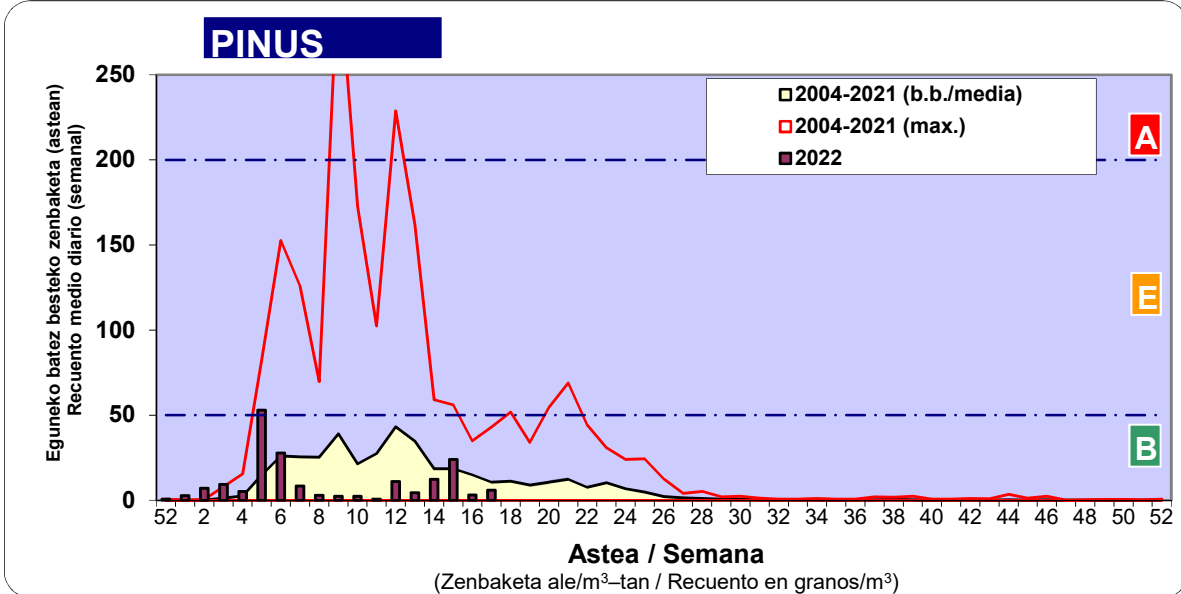

## 3. ASTEKO ZENBAKETA / RECUESTO SEMANAL

2022

Estazioa / Estación	Donostia- San Sebastián							Astea/Semana	17
Mota / Tipo	25/04/22	26/04/22	27/04/22	28/04/22	29/04/22	30/04/22	1/05/22	b.b. / media	
Acer								0	
Foeniculum								0	
Artemisia								0	
Centaurea								0	
Achillea								0	
Taraxacum								0	
Alnus								0	
Betula	22	59	1		8	2	2	13	
Corylus								0	
Brassica								0	
Sambucus		3					1	1	
Chenop./Ama								0	
Cupres./Taxa	4	32		1	4		1	6	
Carex	1	1						0	
Ericaceae								0	
Mercurialis								0	
Robinia								0	
Castanea								0	
Fagus	1	14	1					2	
Quercus	20	65	2	1	1	1	8	14	
Aesculus								0	
Juglans		2						0	
Laurus								0	
Lilium								0	
Magnolia								0	
Acacia								0	
Eucalyptus								0	
Fraxinus		3					1	1	
Ligustrum								0	
Olea	2	1						0	
Pinus	15	23	1	1		1		6	
Cedrus								0	
Plantago	2	2	1		1		1	1	
Platanus	2	18						3	
Gramineae	5	17		2			5	4	
Rosacea								0	
Rumex	2	6			1	1	1	2	
Rhamnus								0	
Populus	1							0	
Salix		1						0	
Tamarix	6	53	1		1		2	9	
Tilia								0	
Celtis								0	
Ulmus								0	
Urticaceae	4	10	1	5	12	2		5	
Besterik/Otros	5	10	1	2	1	6	8	5	
Esp. Alternaria		1			1	1		0	
<b>Guztira /Total</b>	<b>92</b>	<b>320</b>	<b>9</b>	<b>12</b>	<b>29</b>	<b>13</b>	<b>30</b>	<b>505</b>	

Zenbaketa ale/m3 – tan /  
Recuento en granos/m3

■ Altua/Alto  
■ Ertaina/Medio  
■ Baxua/Bajo

4. POLEN MOTA INTERESGARRIAK / TIPOS POLÍNICOS DE INTERÉS

Estazioa / Estación Donostia- San Sebastián

- Altua/Alto
- Ertaina/Medio
- Baxua/Bajo