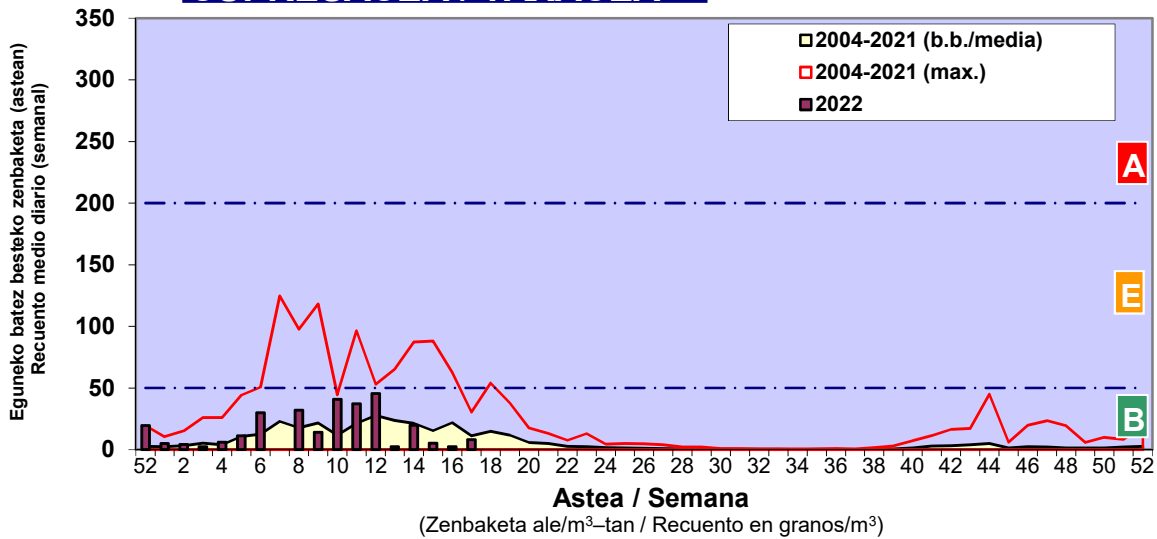

CUPRESACEA / TAXACEA