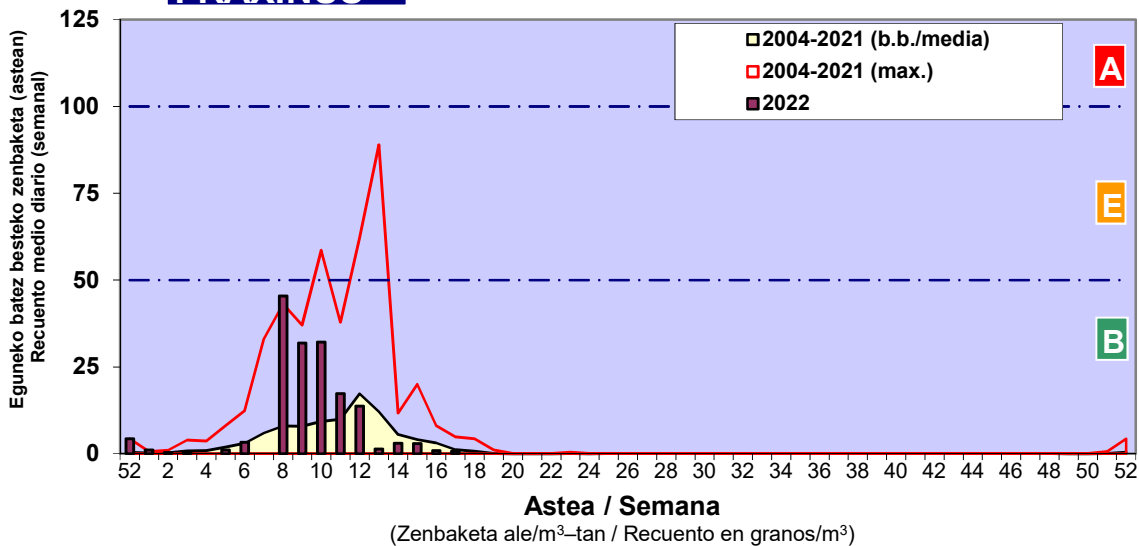

4. POLEN MOTA INTERESGARRIAK / TIPOS POLINICOS DE INTERÉS

Estazioa / Estación

Bilbo- Bilbao

- Altua/Alto
- Ertaina/Medio
- Baxua/Bajo

BETULA

CUPRESACEA / TAXACEA

FRAXINUS