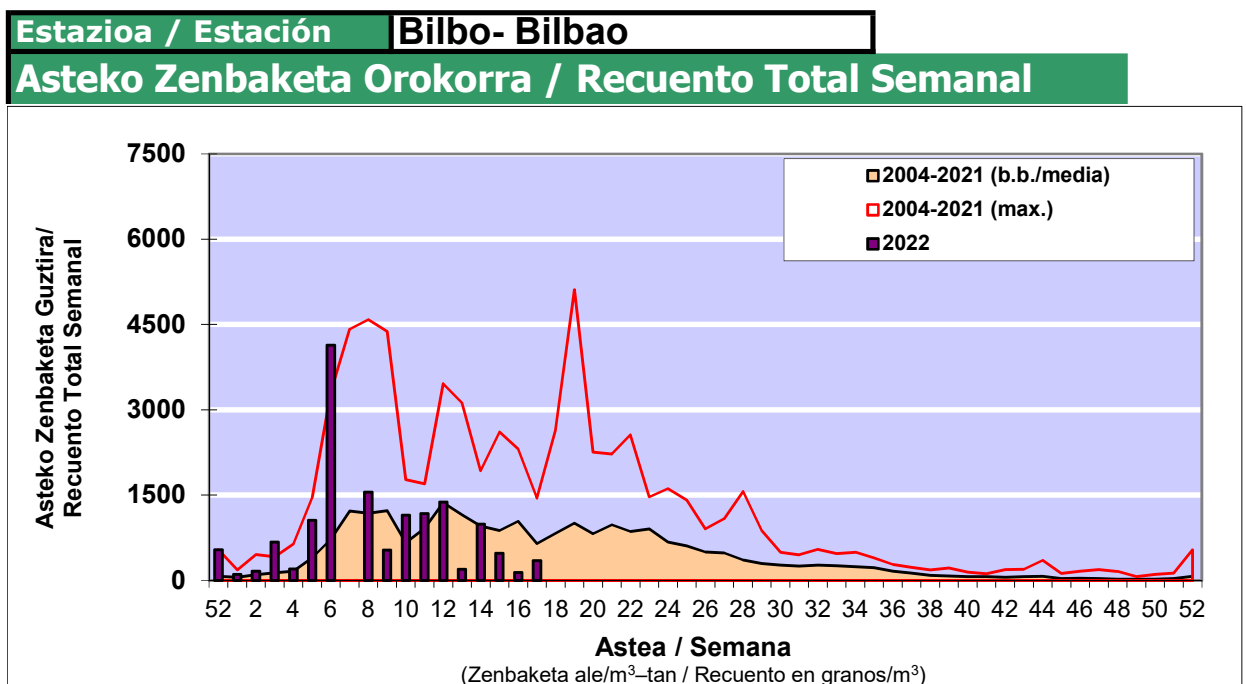

POLEN ZENBAKETA / RECUENTO DE POLEN

Osasun Sailaren Sarea / Red del Departamento de Salud

1. GAUR EGUNGO EGOERA / SITUACIÓN ACTUAL

		Astea/Semana	17
Estazioa / Estación	Bilbo- Bilbao	25/04-01/05	2022

Polen mota interesgarriak / Tipos polínicos de interés	Zuhaitza-Landarea / Árbol-Planta	Egoera / Situación*	Hurrengo asterako joera / Tendencia próxima semana
Betula	Urkia/Abedul	Baxua / Bajo	▼
Cupresaceas /Taxaceas	Altzifrea-Hagina/Ciprés-Tejo	Baxua / Bajo	=
Fraxinus	Lizarra/Fresno	Baxua / Bajo	=
Pinus	Pinua/Pino	Baxua / Bajo	=
Quercus	Haritza-Artea/Roble-Encina	Baxua / Bajo	▲
Urticaceas	Asuna-Horma-belarra/Ortiga-Pa	Baxua / Bajo	▲

*Ebaluaketa irizpideak, "Red Española de Aerobiología"-ren arabera / Criterios de evaluación de acuerdo a la Red Española de Aerobiología

2. ASTEKO ZENBAKETA GUZTIRA / RECUENTO TOTAL SEMANAL