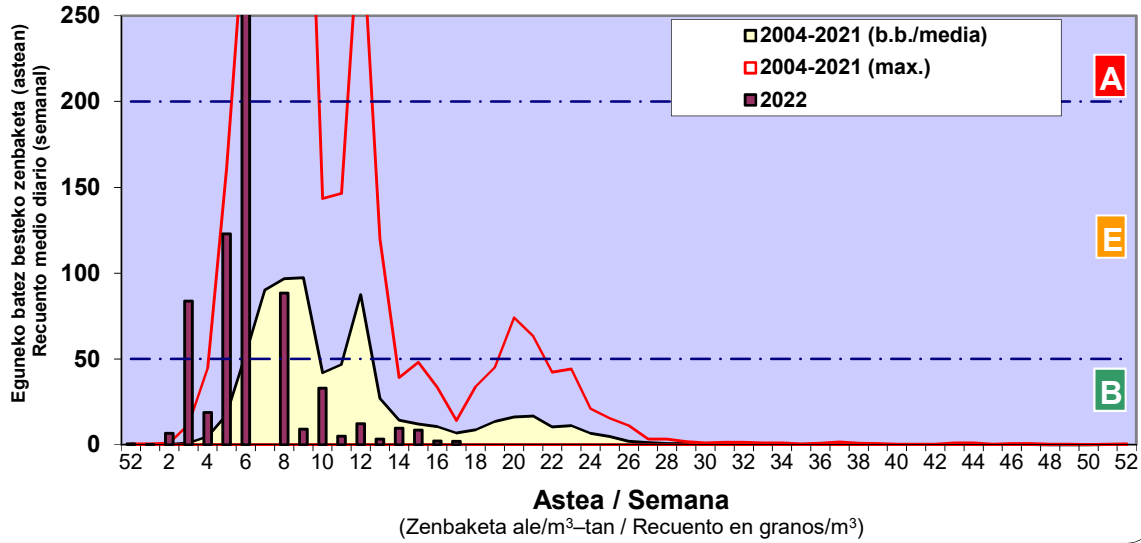

## 3. ASTEKO ZENBAKETA / RECUESTO SEMANAL

2022

Estazioa / Estación	Bilbo- Bilbao	Astea/Semana	16
---------------------	---------------	--------------	----

	Al / L	As / M	Az / X	Og / J	Or / V	Lr / S	Ig / D	b.b. / media
Mota / Tipo	25/04/22	26/04/22	27/04/22	28/04/22	29/04/22	30/04/22	1/05/22	
Acer								0
Foeniculum								0
Artemisia								0
Centaurea								0
Achillea	2							0
Taraxacum								0
Alnus								0
Betula	17	10	1		2	2		5
Corylus								0
Brassica			1				1	0
Sambucus						1		0
Chenop./Ama								0
Cupres./Taxa	11	32	3	2	4	3	2	8
Carex		1						0
Ericaceae	1	1						0
Mercurialis						1		0
Robinia								0
Castanea								0
Fagus	5	2						1
Quercus	15	28	1	2	5	2	6	8
Aesculus	1							0
Juglans	1			1	2		1	1
Laurus								0
Lilium								0
Magnolia								0
Acacia								0
Eucalyptus	1			1		1		0
Fraxinus	2	1			2			1
Ligustrum	2							0
Olea			1	1		2		1
Pinus	2	4	1		2	2	4	2
Cedrus								0
Plantago	2	3	1	1	2	5	2	2
Platanus	1							0
Gramineae	4	7		2	4	5	3	4
Rosacea								0
Rumex	2	1		1	1		2	1
Rhamnus								0
Populus								0
Salix	1				1		1	0
Tamarix								0
Tilia								0
Celtis								0
Ulmus								0
Urticaceae	6	2	4	10	27	31	8	13
Besterik/Otros	2	1	1		2	1	2	1
Esp. Alternaria								0
<b>Guztira /Total</b>	<b>78</b>	<b>93</b>	<b>14</b>	<b>21</b>	<b>54</b>	<b>56</b>	<b>32</b>	<b>348</b>

Zenbaketa ale/m3 – tan /  
Recuento en granos/m3

■ Altua/Alto  
■ Ertaina/Medio  
■ Baxua/Bajo

4. POLEN MOTA INTERESGARRIAK / TIPOS POLINICOS DE INTERÉS

Estazioa / Estación

Bilbo- Bilbao

- Altua/Alto
- Ertaina/Medio
- Baxua/Bajo

**BETULA**

**CUPRESACEA / TAXACEA**

**FRAXINUS**

- Altua/Alto
- Ertaina/Medio
- Baxua/Bajo

Estazioa / Estación

Bilbo- Bilbao

**PINUS**

**QUERCUS**

**URTICA / PARIETARIA**