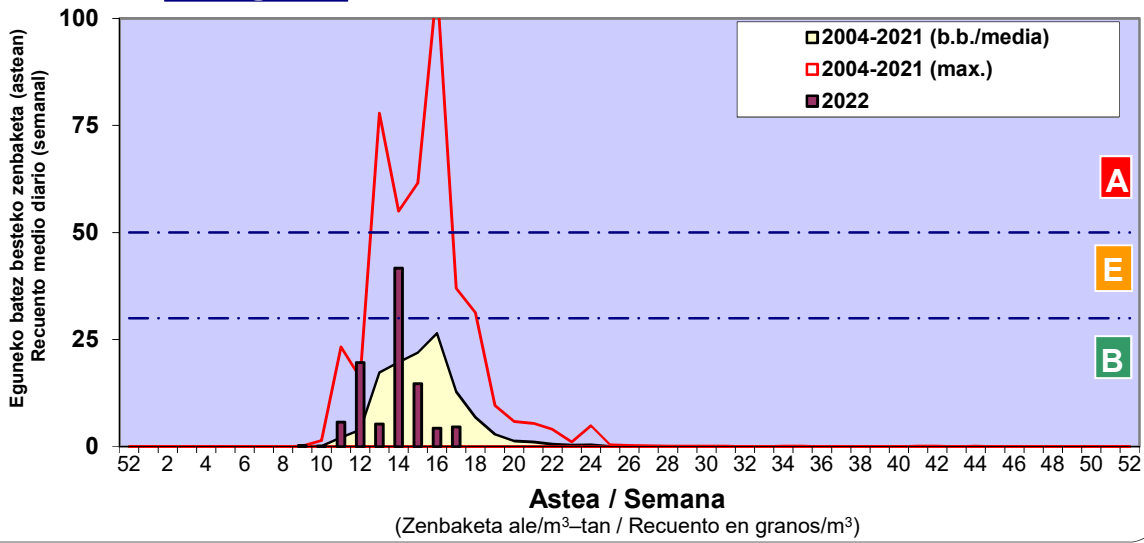

4. POLEN MOTA INTERESGARRIAK / TIPOS POLINICOS DE INTERÉS

Estazioa / Estación

Bilbo- Bilbao

- Altua/Alto
- Ertaina/Medio
- Baxua/Bajo

BETULA