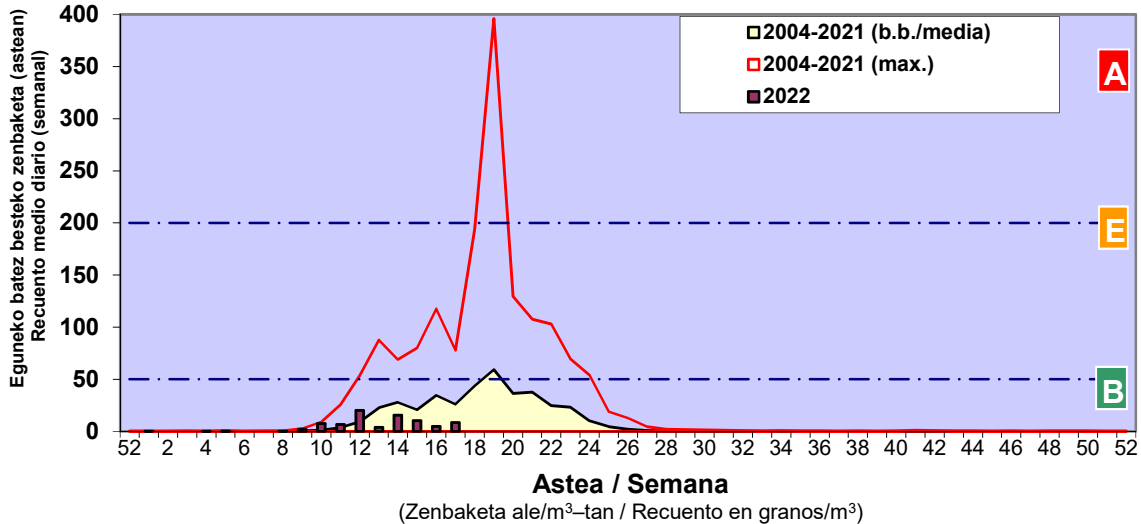

## 3. ASTEKO ZENBAKETA / RECUESTO SEMANAL

2022

Estazioa / Estación	Bilbo- Bilbao	Astea/Semana	16
---------------------	---------------	--------------	----

	Al / L	As / M	Az / X	Og / J	Or / V	Lr / S	Ig / D	b.b. / media
Mota / Tipo	25/04/22	26/04/22	27/04/22	28/04/22	29/04/22	30/04/22	1/05/22	
Acer								0
Foeniculum								0
Artemisia								0
Centaurea								0
Achillea	2							0
Taraxacum								0
Alnus								0
Betula	17	10	1		2	2		5
Corylus								0
Brassica			1				1	0
Sambucus						1		0
Chenop./Ama								0
Cupres./Taxa	11	32	3	2	4	3	2	8
Carex		1						0
Ericaceae	1	1						0
Mercurialis						1		0
Robinia								0
Castanea								0
Fagus	5	2						1
Quercus	15	28	1	2	5	2	6	8
Aesculus	1							0
Juglans	1			1	2		1	1
Laurus								0
Lilium								0
Magnolia								0
Acacia								0
Eucalyptus	1			1		1		0
Fraxinus	2	1			2			1
Ligustrum	2							0
Olea			1	1		2		1
Pinus	2	4	1		2	2	4	2
Cedrus								0
Plantago	2	3	1	1	2	5	2	2
Platanus	1							0
Gramineae	4	7		2	4	5	3	4
Rosacea								0
Rumex	2	1		1	1		2	1
Rhamnus								0
Populus								0
Salix	1				1		1	0
Tamarix								0
Tilia								0
Celtis								0
Ulmus								0
Urticaceae	6	2	4	10	27	31	8	13
Besterik/Otros	2	1	1		2	1	2	1
Esp. Alternaria								0
<b>Guztira /Total</b>	<b>78</b>	<b>93</b>	<b>14</b>	<b>21</b>	<b>54</b>	<b>56</b>	<b>32</b>	<b>348</b>

Zenbaketa ale/m3 – tan /  
Recuento en granos/m3

■ Altua/Alto  
■ Ertaina/Medio  
■ Baxua/Bajo

4. POLEN MOTA INTERESGARRIAK / TIPOS POLINICOS DE INTERÉS

Estazioa / Estación

Bilbo- Bilbao

- Altua/Alto
- Ertaina/Medio
- Baxua/Bajo

**BETULA**

**CUPRESACEA / TAXACEA**

**FRAXINUS**

- Altua/Alto
- Ertaina/Medio
- Baxua/Bajo

Estazioa / Estación

Bilbo- Bilbao

**PINUS**

**QUERCUS**

**URTICA / PARIETARIA**