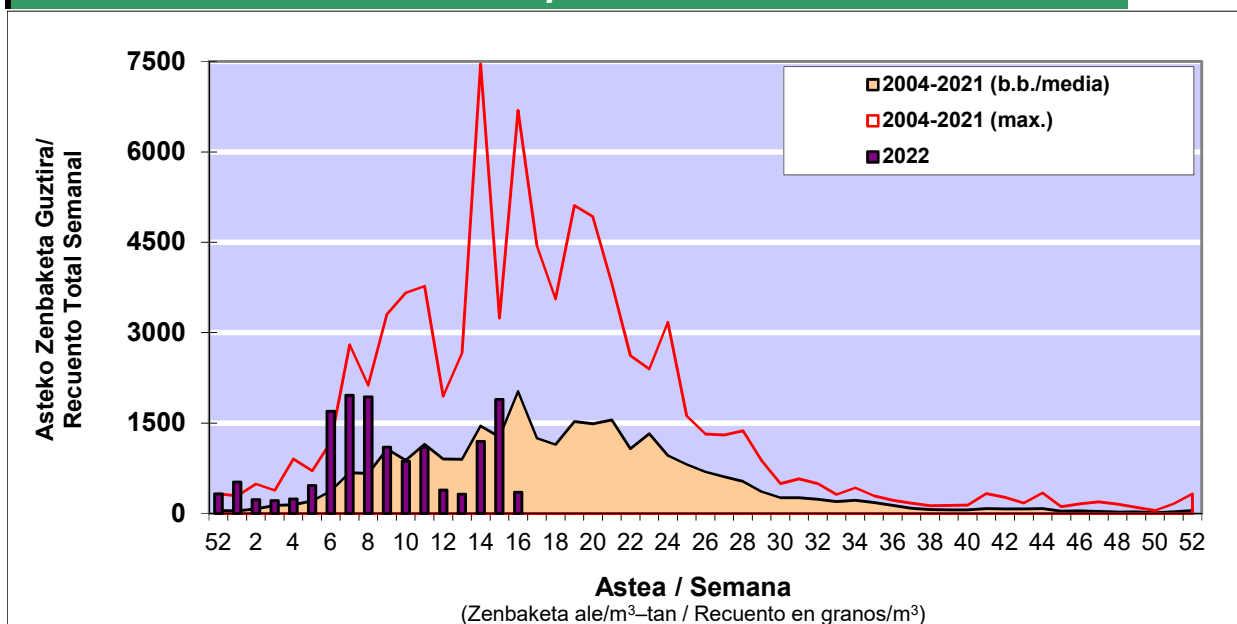

POLEN ZENBAKETA / RECUENTO DE POLEN

Osasun Sailaren Sarea / Red del Departamento de Salud

1. GAUR EGUNGO EGOERA / SITUACIÓN ACTUAL

		Astea/Semana	16
Estazioa / Estación	Vitoria - Gasteiz	18/04-24/04	2022

Polen mota interesgarriak / Tipos polínicos de interés	Zuhaitza-Landarea / Árbol- Planta	Egoera / Situación*	Hurrengo asterako joera / Tendencia próxima semana
Betula	Urkia/Abedul	Baxua / Bajo	=
Cupresaceas /Taxaceas	Altzifrea-Hagina/Ciprés-Tejo	Baxua / Bajo	=
Pinus	Pinua/Pino	Baxua / Bajo	=
Platanus	Platanoa/Platano	Baxua / Bajo	=
Quercus	Haritza-Artea/Roble-Encina	Baxua / Bajo	=
Urticaceas	Asuna-Horma-belarra/Ortiga- Parietaria	Baxua / Bajo	=
*Ebaluaketa irizpideak, "Red Española de Aerobiología"-ren arabera / Criterios de evaluación de acuerdo a la Red Española de Aerobiología			

2. ASTEKO ZENBAKETA GUZTIRA / RECUENTO TOTAL SEMANAL

Estazioa / Estación	Vitoria - Gasteiz

Asteko Zenbaketa Orokorra / Recuento Total Semanal