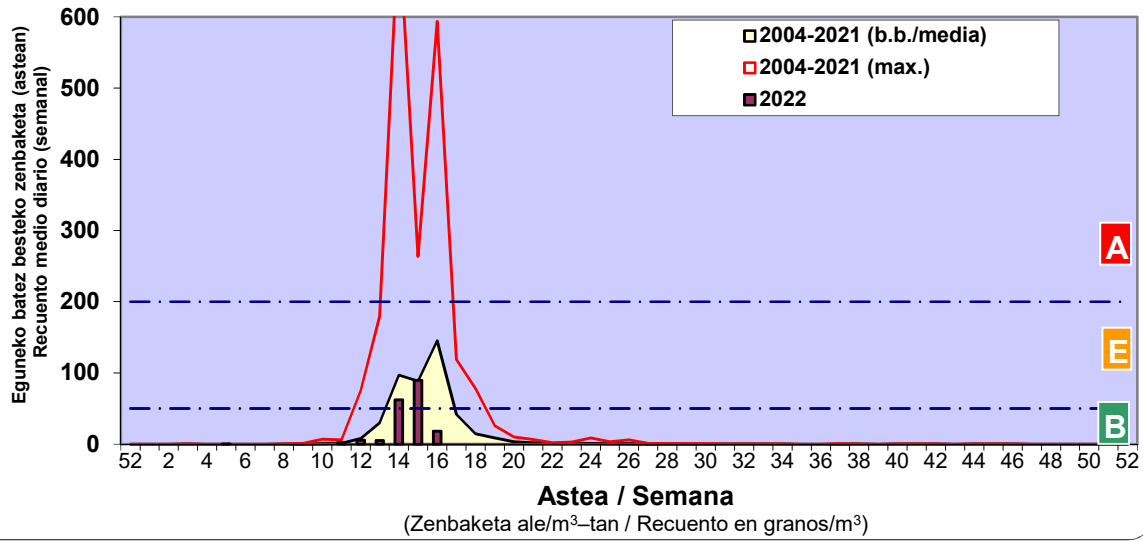

Estazioa / Estación

Vitoria - Gasteiz

- Altua/Alto
- Ertaina/Medio
- Baxua/Bajo

PLATANUS