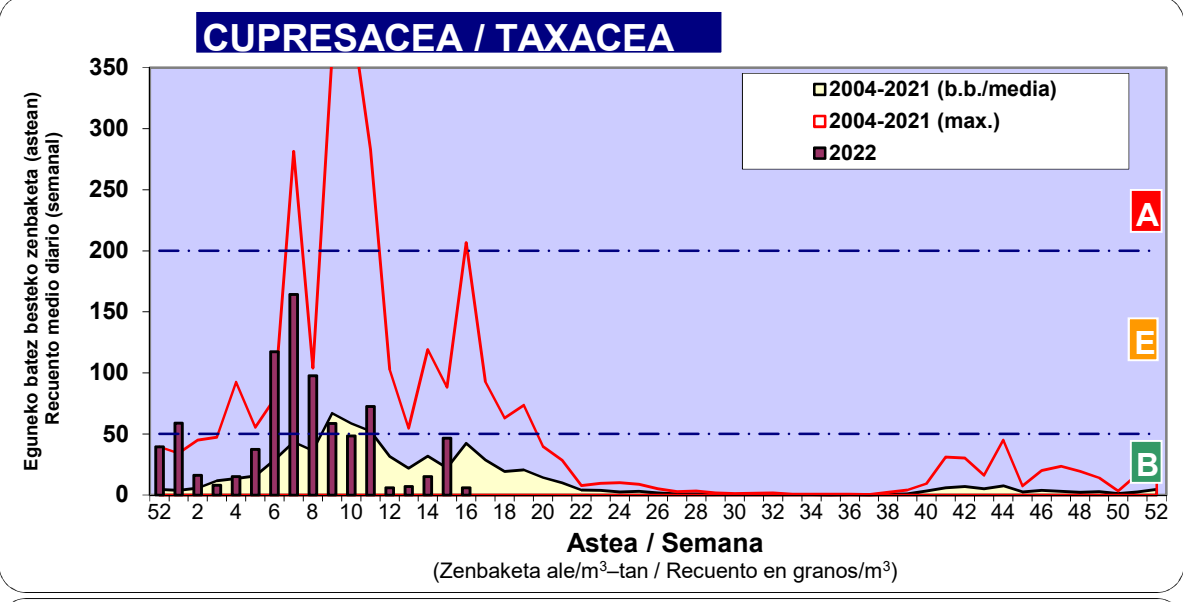

2022

Estazioa / Estación	Vitoria - Gasteiz							Astea/Semana	16
Mota / Tipo	18/04/22	19/04/22	20/04/22	21/04/22	22/04/22	23/04/22	24/04/22	b.b. / media	
Acer					1	1		0	
Foeniculum								0	
Artemisia								0	
Centaurea								0	
Achillea				1				0	
Taraxacum								0	
Alnus								0	
Betula	14	1	16	1	25	9	5	10	
Corylus								0	
Brassica				1	2			0	
Sambucus								0	
Chenop./Ama								0	
Cupres./Taxa	13	2	4	1	7	10	4	6	
Carex	1							0	
Ericaceae								0	
Mercurialis								0	
Robinia								0	
Castanea								0	
Fagus			1		1			0	
Quercus	5		1	1	18	2	6	5	
Aesculus	2	1	3		1	1		1	
Juglans	1							0	
Laurus								0	
Lilium								0	
Magnolia								0	
Acacia								0	
Eucalyptus								0	
Fraxinus	1			1	1		1	1	
Ligustrum								0	
Olea								0	
Pinus			3		3	2	1	1	
Cedrus								0	
Plantago	1				1		1	0	
Platanus	15	16	27	3	27	35	4	18	
Gramineae	4		1		3			1	
Rosacea								0	
Rumex					1			0	
Rhamnus								0	
Populus					1	1		0	
Salix	1		2		2			1	
Tamarix								0	
Tilia								0	
Celtis					1			0	
Ulmus								0	
Urticaceae			1			1	1	0	
Besterik/Otros	5	1	3	1	19		1	4	
Esp. Alternaria	1				3		1	1	
Guztira /Total	63	21	62	10	114	62	24	356	

Zenbaketa ale/m3 – tan /
Recuento en granos/m3

Altua/Alto
 Ertaina/Medio
 Baxua/Bajo

4. POLEN MOTA INTERESGARRIAK / TIPOS POLÍNICOS DE INTERÉS

Estazioa / Estación **Vitoria - Gasteiz**

- Altua/Alto
- Ertaina/Medio
- Baxua/Bajo