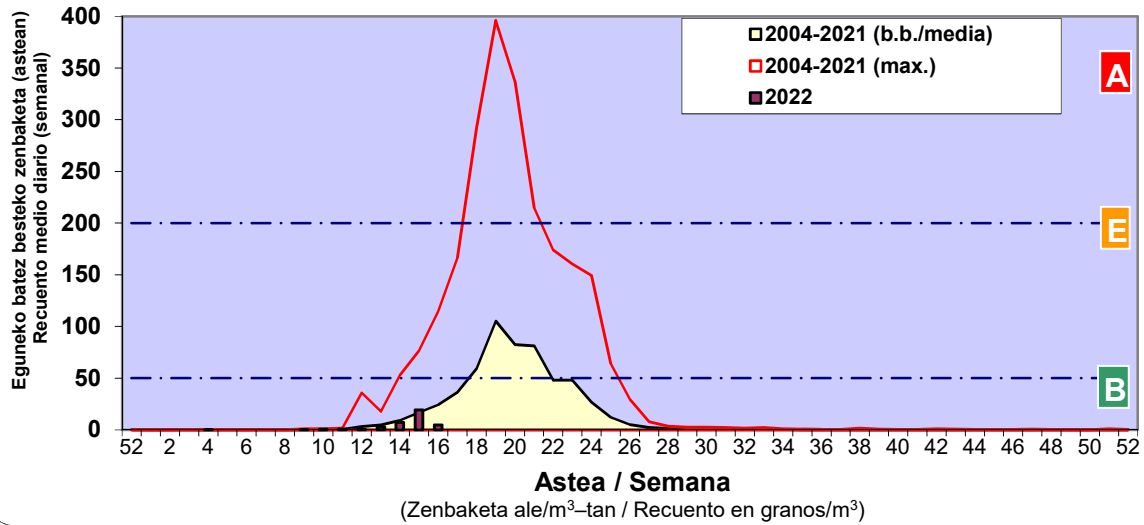

Zenbaketa ale/m3 – tan /
Recuento en granos/m3

Altua/Alto
 Ertaina/Medio
 Baxua/Bajo

4. POLEN MOTA INTERESGARRIAK / TIPOS POLÍNICOS DE INTERÉS

Estazioa / Estación **Vitoria - Gasteiz**

- Altua/Alto
- Ertaina/Medio
- Baxua/Bajo

Estazioa / Estación

Vitoria - Gasteiz

- Altua/Alto
- Ertaina/Medio
- Baxua/Bajo

PLATANUS

QUERCUS

URTICA / PARIETARIA