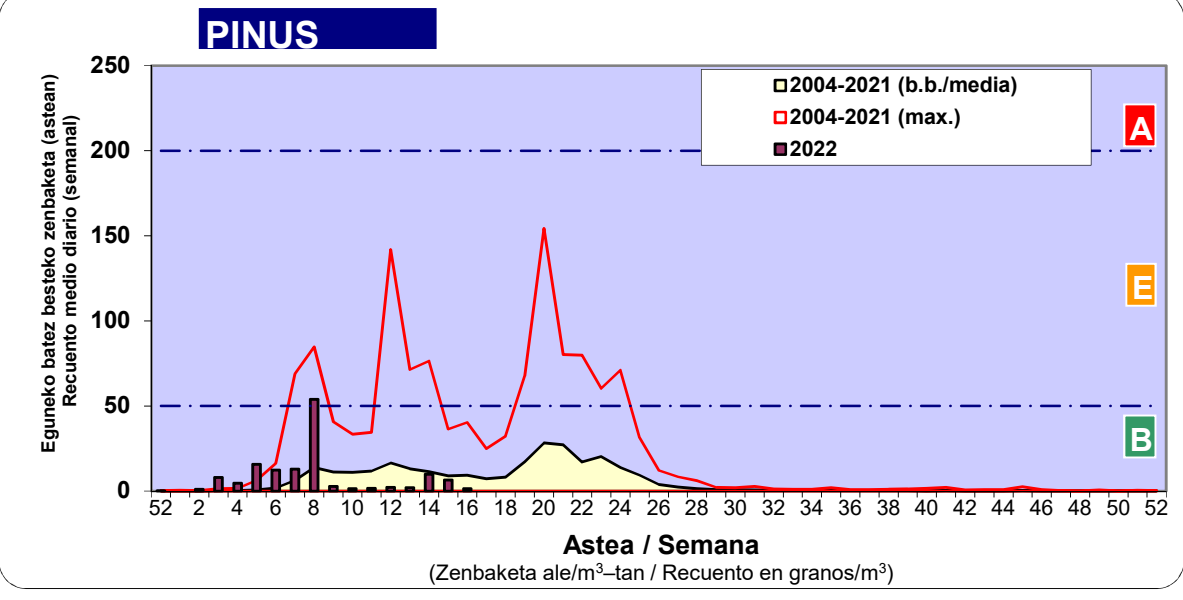

2022

Estazioa / Estación	Vitoria - Gasteiz							Astea/Semana	16
Mota / Tipo	18/04/22	19/04/22	20/04/22	21/04/22	22/04/22	23/04/22	24/04/22	b.b. / media	
Acer					1	1		0	
Foeniculum								0	
Artemisia								0	
Centaurea								0	
Achillea				1				0	
Taraxacum								0	
Alnus								0	
Betula	14	1	16	1	25	9	5	10	
Corylus								0	
Brassica				1	2			0	
Sambucus								0	
Chenop./Ama								0	
Cupres./Taxa	13	2	4	1	7	10	4	6	
Carex	1							0	
Ericaceae								0	
Mercurialis								0	
Robinia								0	
Castanea								0	
Fagus			1		1			0	
Quercus	5		1	1	18	2	6	5	
Aesculus	2	1	3		1	1		1	
Juglans	1							0	
Laurus								0	
Lilium								0	
Magnolia								0	
Acacia								0	
Eucalyptus								0	
Fraxinus	1			1	1		1	1	
Ligustrum								0	
Olea								0	
Pinus			3		3	2	1	1	
Cedrus								0	
Plantago	1				1		1	0	
Platanus	15	16	27	3	27	35	4	18	
Gramineae	4		1		3			1	
Rosacea								0	
Rumex					1			0	
Rhamnus								0	
Populus					1	1		0	
Salix	1		2		2			1	
Tamarix								0	
Tilia								0	
Celtis					1			0	
Ulmus								0	
Urticaceae			1			1	1	0	
Besterik/Otros	5	1	3	1	19		1	4	
Esp. Alternaria	1				3		1	1	
Guztira /Total	63	21	62	10	114	62	24	356	

Zenbaketa ale/m3 – tan /
Recuento en granos/m3

Altua/Alto
 Ertaina/Medio
 Baxua/Bajo

4. POLEN MOTA INTERESGARRIAK / TIPOS POLÍNICOS DE INTERÉS

Estazioa / Estación **Vitoria - Gasteiz**

- Altua/Alto
- Ertaina/Medio
- Baxua/Bajo