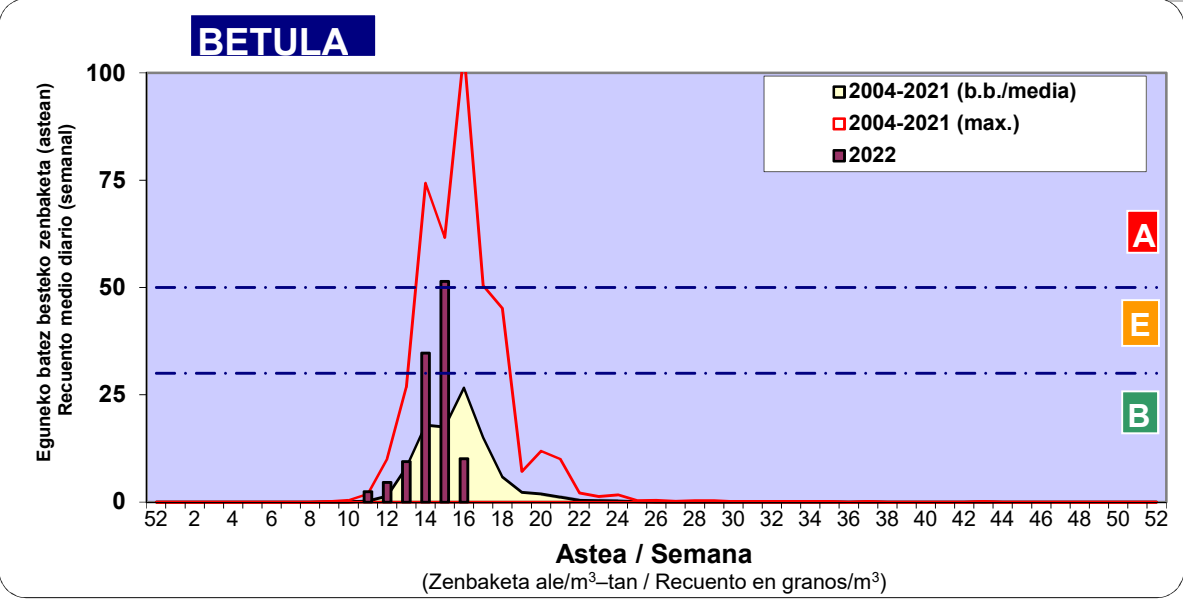

2022

Estazioa / Estación	Vitoria - Gasteiz							Astea/Semana	16
Mota / Tipo	18/04/22	19/04/22	20/04/22	21/04/22	22/04/22	23/04/22	24/04/22	b.b. / media	
Acer					1	1		0	
Foeniculum								0	
Artemisia								0	
Centaurea								0	
Achillea				1				0	
Taraxacum								0	
Alnus								0	
Betula	14	1	16	1	25	9	5	10	
Corylus								0	
Brassica				1	2			0	
Sambucus								0	
Chenop./Ama								0	
Cupres./Taxa	13	2	4	1	7	10	4	6	
Carex	1							0	
Ericaceae								0	
Mercurialis								0	
Robinia								0	
Castanea								0	
Fagus			1		1			0	
Quercus	5		1	1	18	2	6	5	
Aesculus	2	1	3		1	1		1	
Juglans	1							0	
Laurus								0	
Lilium								0	
Magnolia								0	
Acacia								0	
Eucalyptus								0	
Fraxinus	1			1	1		1	1	
Ligustrum								0	
Olea								0	
Pinus			3		3	2	1	1	
Cedrus								0	
Plantago	1				1		1	0	
Platanus	15	16	27	3	27	35	4	18	
Gramineae	4		1		3			1	
Rosacea								0	
Rumex					1			0	
Rhamnus								0	
Populus					1	1		0	
Salix	1		2		2			1	
Tamarix								0	
Tilia								0	
Celtis					1			0	
Ulmus								0	
Urticaceae			1			1	1	0	
Besterik/Otros	5	1	3	1	19		1	4	
Esp. Alternaria	1				3		1	1	
Guztira /Total	63	21	62	10	114	62	24	356	

Zenbaketa ale/m3 – tan /
Recuento en granos/m3

Altua/Alto
 Ertaina/Medio
 Baxua/Bajo

4. POLEN MOTA INTERESGARRIAK / TIPOS POLÍNICOS DE INTERÉS

Estazioa / Estación **Vitoria - Gasteiz**

- Altua/Alto
- Ertaina/Medio
- Baxua/Bajo