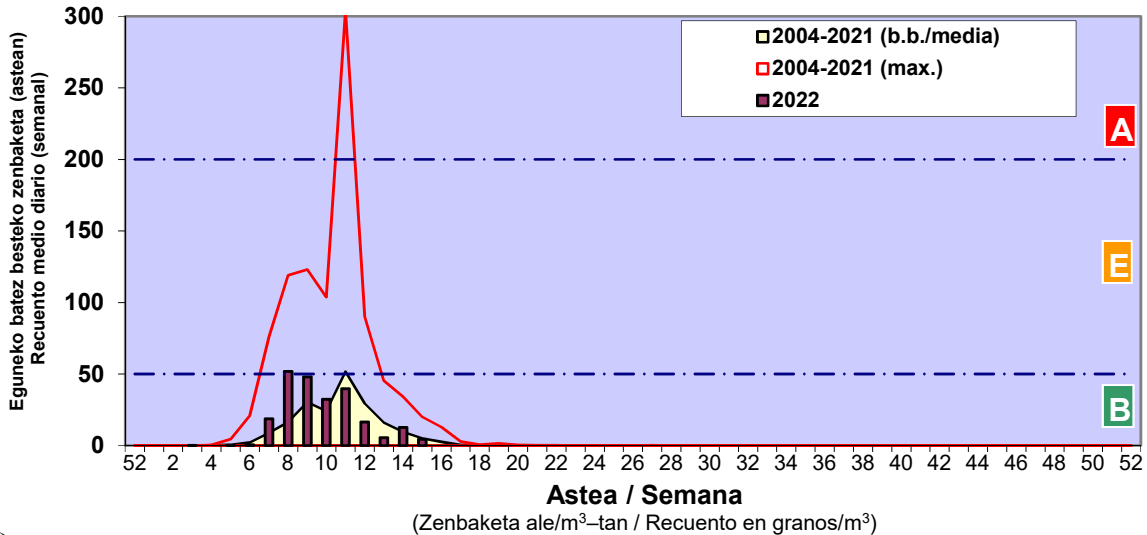

Estazioa / Estación

Vitoria - Gasteiz

- Altua/Alto
- Ertaina/Medio
- Baxua/Bajo

PINUS

PLATANUS

POPULUS