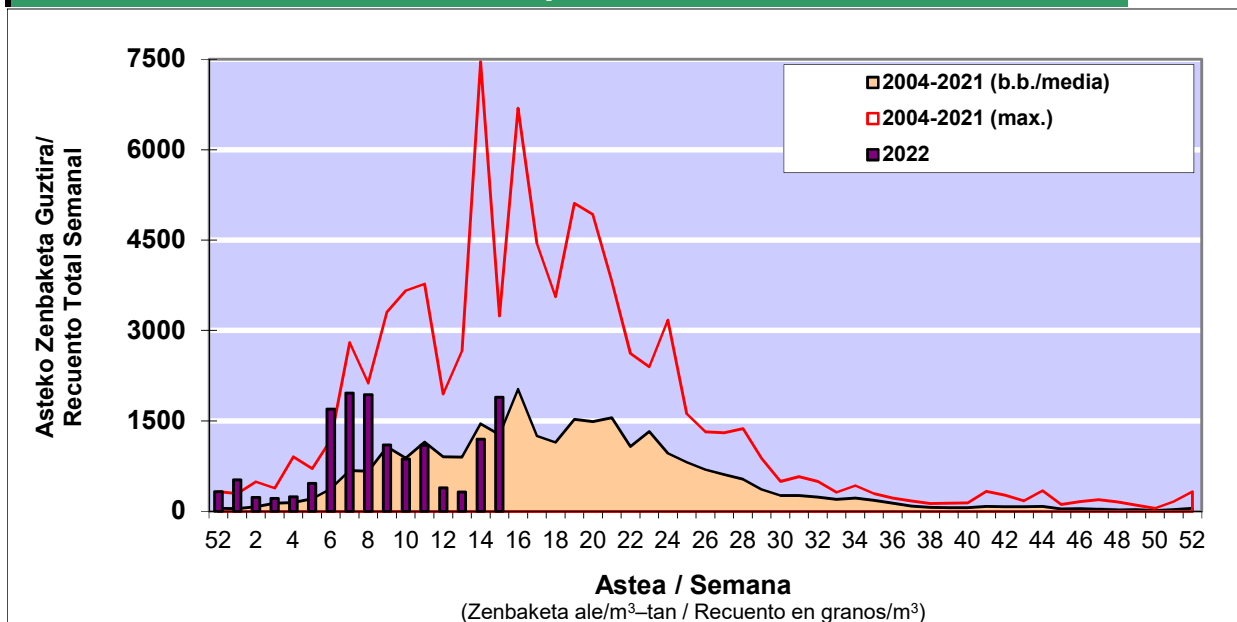

POLEN ZENBAKETA / RECUENTO DE POLEN

Osasun Sailaren Sarea / Red del Departamento de Salud

1. GAUR EGUNGO EGOERA / SITUACIÓN ACTUAL

		Astea/Semana	15
Estazioa / Estación	Vitoria - Gasteiz	11/04-17/04	2022

Polen mota interesgarriak / Tipos polínicos de interés	Zuhaitza-Landarea / Árbol-Planta	Egoera / Situación*	Hurrengo asterako joera / Tendencia próxima semana
Betula	Urkia/Abedul	Altua / Alto	▼
Cupresaceas / Taxaceas	Altzifrea-Hagina/Ciprés-Tejo	Baxua / Bajo	=
Fraxinus	Lizarra/Fresno	Baxua / Bajo	=
Pinus	Pinua/Pino	Baxua / Bajo	=
Platanus	Platanoa/Platano	Ertaina / Medio	▼
Populus	Makala/Álamo	Baxua / Bajo	=
Quercus	Haritza-Artea/Roble-Encina	Baxua / Bajo	=
Urticaceas	Asuna-Horma-belarra/Ortiga-Pa	Baxua / Bajo	=

*Ebaluaketa irizpideak, "Red Española de Aerobiología"-ren arabera / Criterios de evaluación de acuerdo a la Red Española de Aerobiología

2. ASTEKO ZENBAKETA GUZTIRA / RECUENTO TOTAL SEMANAL

Estazioa / Estación	Vitoria - Gasteiz

Asteko Zenbaketa Orokorra / Recuento Total Semanal