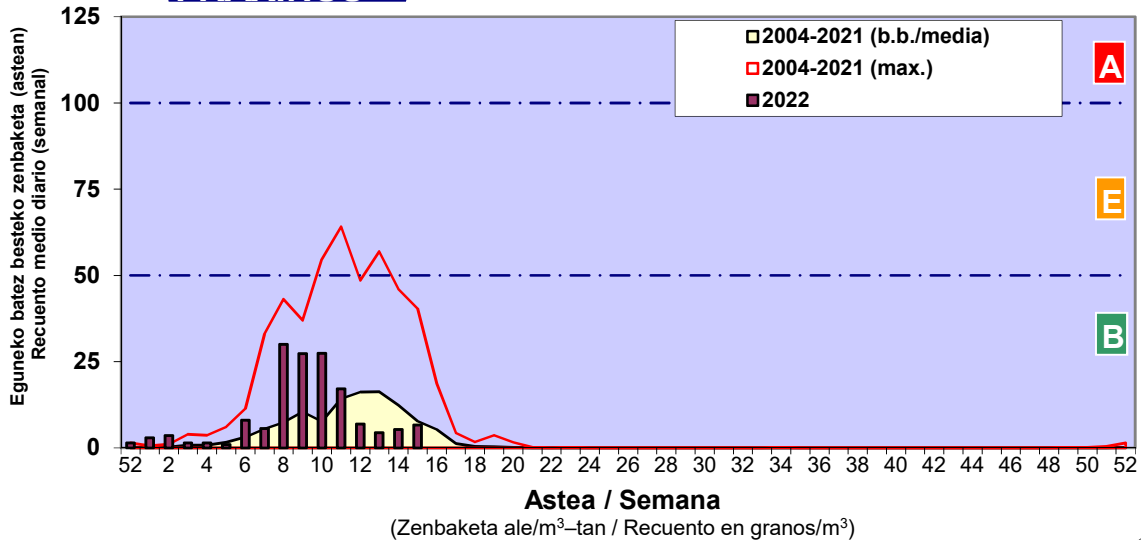

4. POLEN MOTA INTERESGARRIAK / TIPOS POLÍNICOS DE INTERÉS

Estazioa / Estación **Vitoria - Gasteiz**

- Altua/Alto
- Ertaina/Medio
- Baxua/Bajo

BETULA

CUPRESACEA / TAXACEA

FRAXINUS