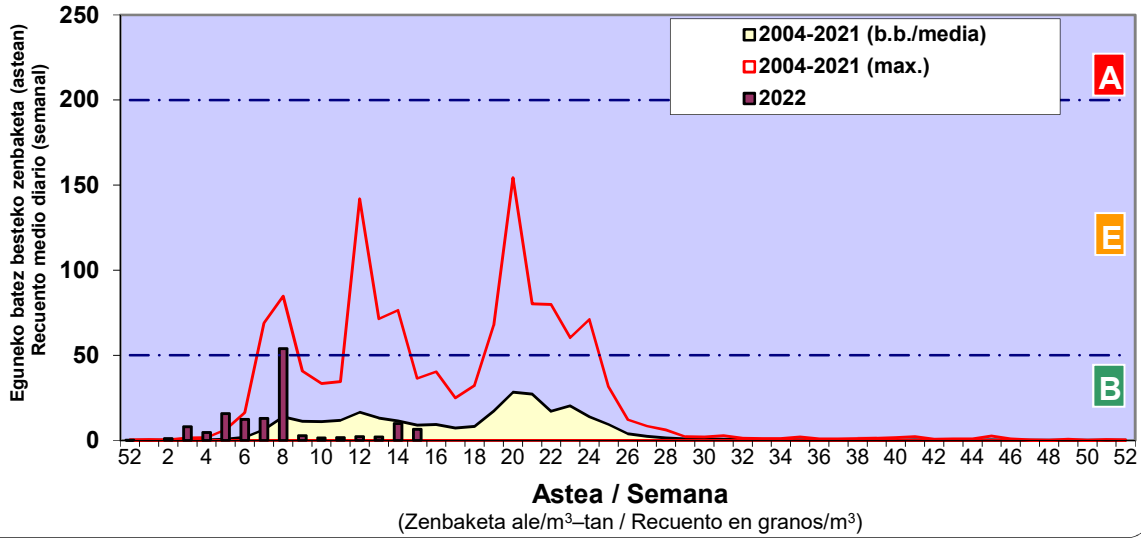

Zenbaketa ale/m3 – tan /  
Recuento en granos/m3

■ Altua/Alto  
■ Ertaina/Medio  
■ Baxua/Bajo

4. POLEN MOTA INTERESGARRIAK / TIPOS POLÍNICOS DE INTERÉS

Estazioa / Estación **Vitoria - Gasteiz**

- Altua/Alto
- Ertaina/Medio
- Baxua/Bajo

**BETULA**

**CUPRESACEA / TAXACEA**

**FRAXINUS**

Estazioa / Estación

Vitoria - Gasteiz

- Altua/Alto
- Ertaina/Medio
- Baxua/Bajo

**PINUS**

**PLATANUS**