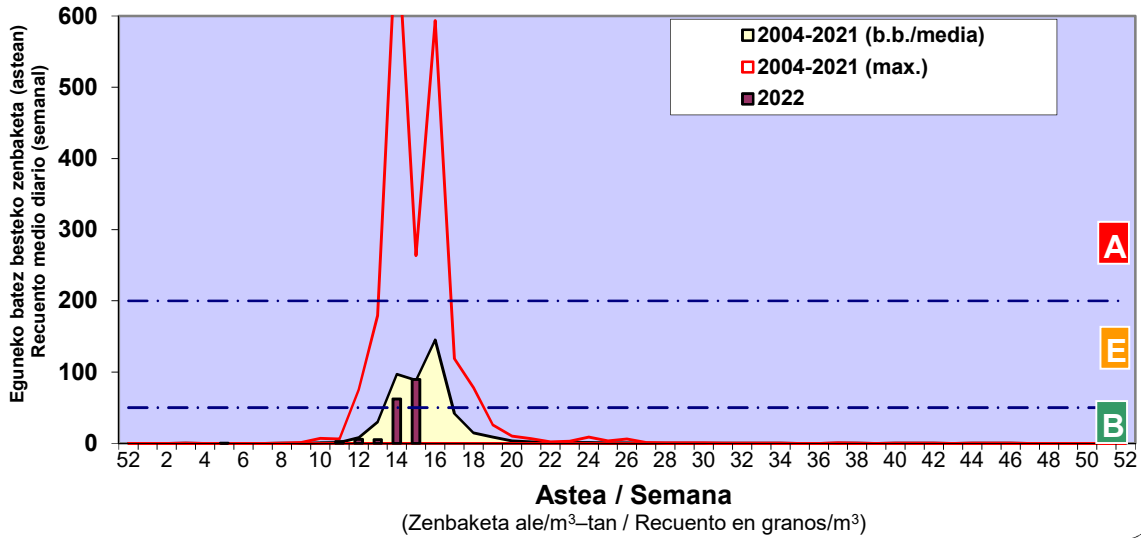

Zenbaketa ale/m3 – tan /  
Recuento en granos/m3

■ Altua/Alto  
■ Ertaina/Medio  
■ Baxua/Bajo

4. POLEN MOTA INTERESGARRIAK / TIPOS POLÍNICOS DE INTERÉS

Estazioa / Estación **Vitoria - Gasteiz**

- Altua/Alto
- Ertaina/Medio
- Baxua/Bajo

**BETULA**

**CUPRESACEA / TAXACEA**

**FRAXINUS**

Estazioa / Estación

Vitoria - Gasteiz

- Altua/Alto
- Ertaina/Medio
- Baxua/Bajo

**PINUS**

**PLATANUS**