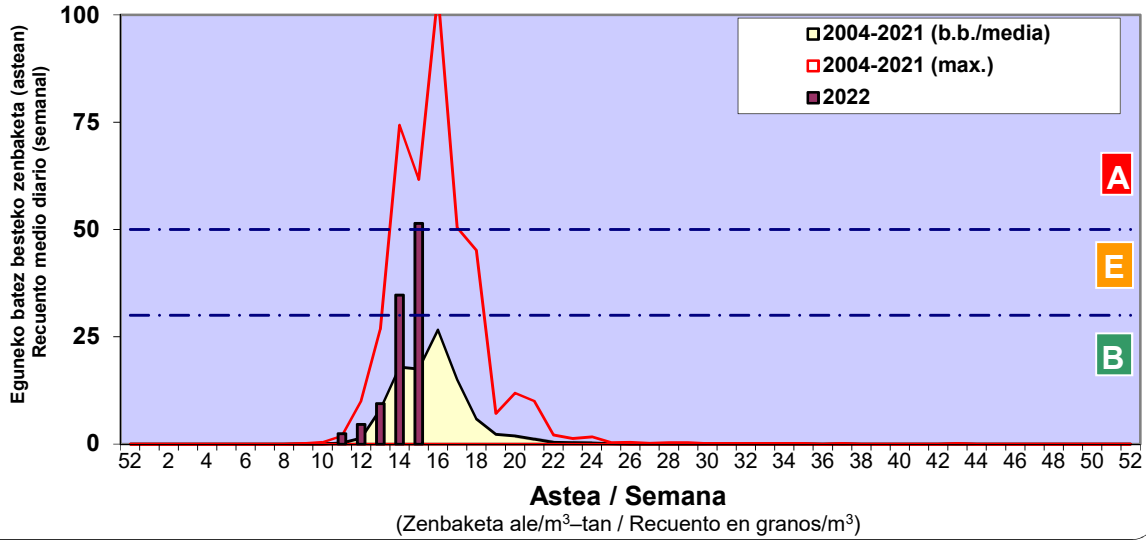

4. POLEN MOTA INTERESGARRIAK / TIPOS POLÍNICOS DE INTERÉS

Estazioa / Estación **Vitoria - Gasteiz**

- Altua/Alto
- Ertaina/Medio
- Baxua/Bajo

BETULA