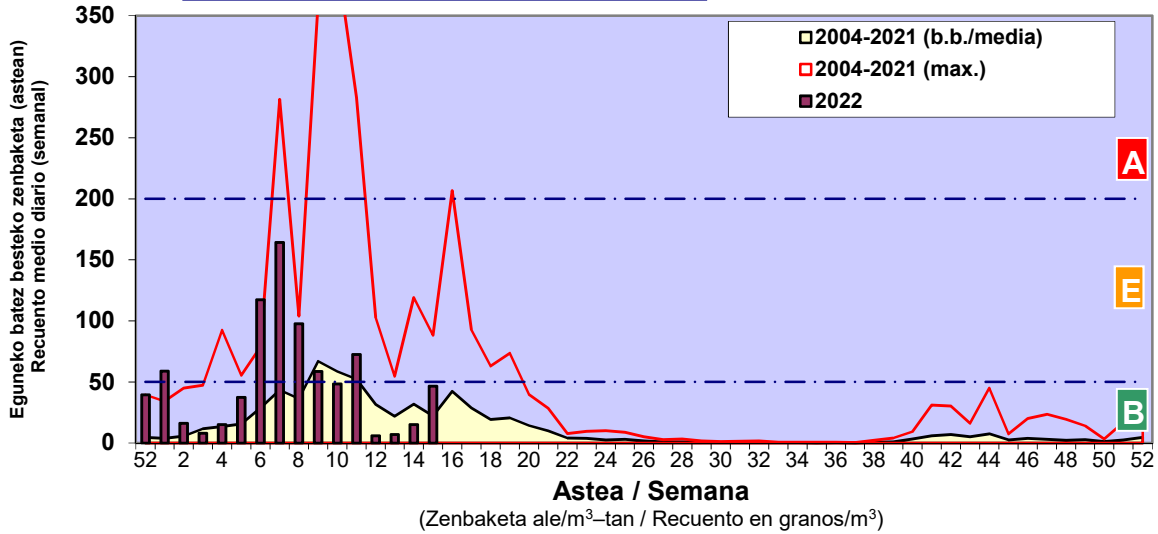

CUPRESACEA / TAXACEA