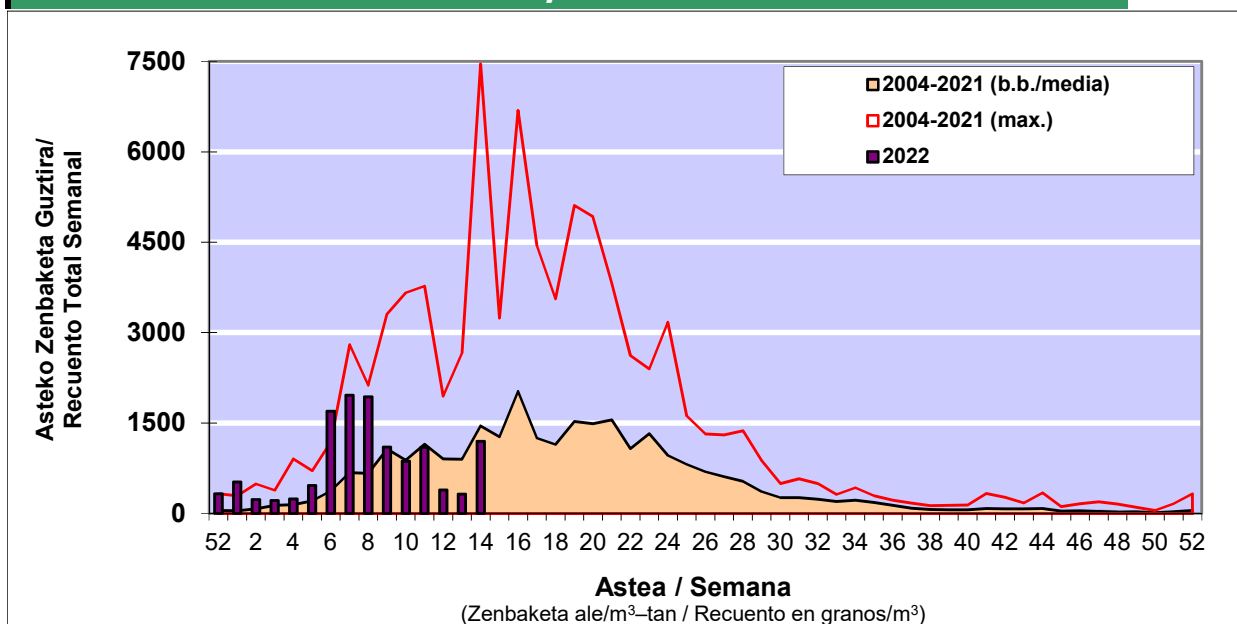

POLEN ZENBAKETA / RECUENTO DE POLEN

Osasun Sailaren Sarea / Red del Departamento de Salud

1. GAUR EGUNGO EGOERA / SITUACIÓN ACTUAL

		Astea/Semana	14
Estazioa / Estación	Vitoria - Gasteiz	04/04-10/04	2022

Polen mota interesgarriak / Tipos polínicos de interés	Zuhaitza-Landarea / Árbol-Planta	Egoera / Situación*	Hurrengo asterako joera / Tendencia próxima semana
Betula	Urkia/Abedul	Ertaina / Medio	▲
Cupresaceas / Taxaceas	Altzifrea-Hagina/Ciprés-Tejo	Baxua / Bajo	=
Fraxinus	Lizarra/Fresno	Baxua / Bajo	=
Pinus	Pinua/Pino	Baxua / Bajo	=
Platanus	Platanoa/Platano	Ertaina / Medio	=
Populus	Makala/Álamo	Baxua / Bajo	=
Quercus	Haritza-Artea/Roble-Encina	Baxua / Bajo	=
Salix	Zumea/Sauce	Baxua / Bajo	=
Urticaceas	Asuna-Horma-belarra/Ortiga-Pa	Baxua / Bajo	=

*Ebaluaketa irizpideak, "Red Española de Aerobiología"-ren arabera / Criterios de evaluación de acuerdo a la Red Española de Aerobiología

2. ASTEKO ZENBAKETA GUZTIRA / RECUENTO TOTAL SEMANAL

Estazioa / Estación	Vitoria - Gasteiz

Asteko Zenbaketa Orokorra / Recuento Total Semanal