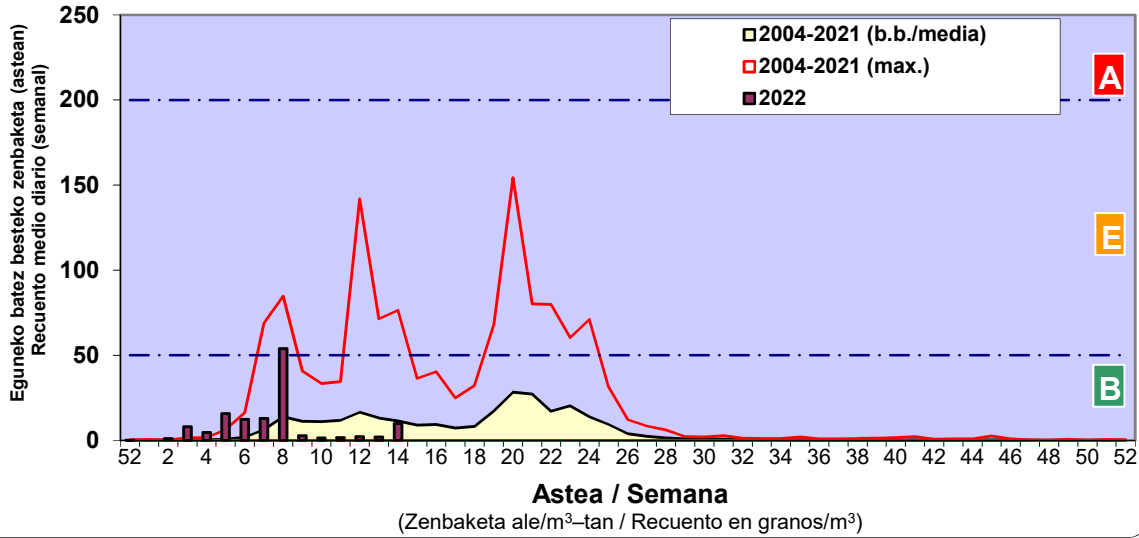

Estazioa / Estación

Vitoria - Gasteiz

- Altua/Alto
- Ertaina/Medio
- Baxua/Bajo

PINUS