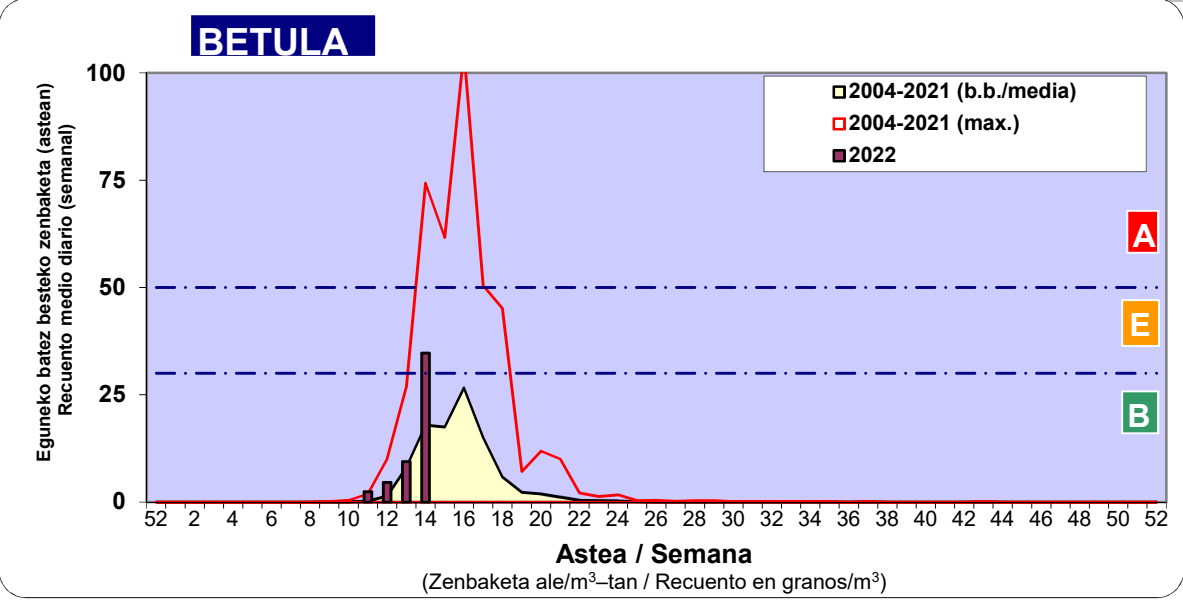

## 3. ASTEKO ZENBAKETA / RECUESTO SEMANAL

2022

Estazioa / Estación	Vitoria - Gasteiz							Astea/Semana	14
Mota / Tipo	4/04/22	5/04/22	6/04/22	7/04/22	8/04/22	9/04/22	10/04/22	b.b. / media	
Acer				3	1			1	
Foeniculum								0	
Artemisia								0	
Centaurea								0	
Achillea	4		1		1			1	
Taraxacum							1	0	
Alnus			1					0	
Betula	17	33	23	84	26	7	53	35	
Corylus								0	
Brassica							4	1	
Sambucus								0	
Chenop./Ama							1	0	
Cupres./Taxa	1	3	7	45	20	7	23	15	
Carex		1	1		3		1	1	
Ericaceae		3		2				1	
Mercurialis							1	0	
Robinia								0	
Castanea								0	
Fagus								0	
Quercus	12	11	10	3	3	9	3	7	
Aesculus		1						0	
Juglans	1	2				1		1	
Laurus								0	
Lilium								0	
Magnolia								0	
Acacia								0	
Eucalyptus			1	1				0	
Fraxinus	1	1	9	4	2	3	17	5	
Ligustrum								0	
Olea								0	
Pinus	9	9	19	8	7	1	16	10	
Cedrus								0	
Plantago		2	5			2	1	1	
Platanus	23	22	14	203	79	34	61	62	
Gramineae	1	2	2	1		1		1	
Rosaceae								0	
Rumex	1	1	3			1		1	
Rhamnus								0	
Populus	1	1	5	52	14	1	15	13	
Salix	1	2	6	6	1	1	9	4	
Tamarix								0	
Tilia								0	
Celtis								0	
Ulmus								0	
Urticaceae		1	2	2		1	2	1	
Besterik/Otros	1	3	11	13	12	1	32	10	
Esp. Alternaria				3			1	1	
<b>Guztira /Total</b>	<b>73</b>	<b>98</b>	<b>120</b>	<b>427</b>	<b>169</b>	<b>70</b>	<b>240</b>	<b>1197</b>	

Zenbaketa ale/m3 – tan /  
Recuento en granos/m3

■ Altua/Alto  
■ Ertaina/Medio  
■ Baxua/Bajo

4. POLEN MOTA INTERESGARRIAK / TIPOS POLÍNICOS DE INTERÉS

Estazioa / Estación **Vitoria - Gasteiz**

- Altua/Alto
- Ertaina/Medio
- Baxua/Bajo