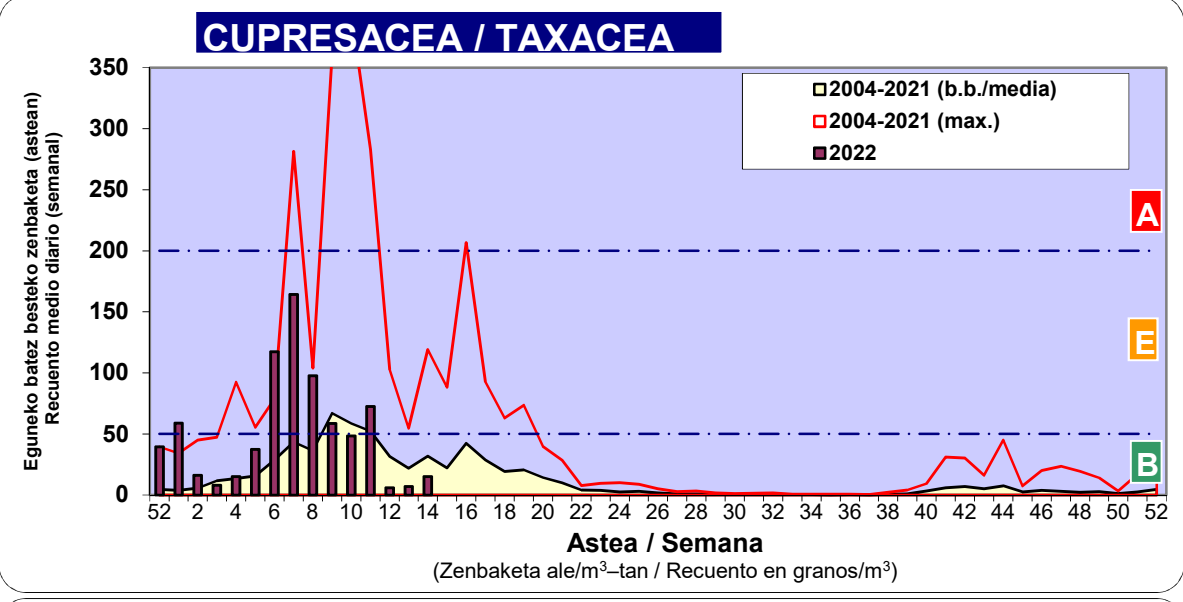

#### Asteko Zenbaketa Orokorra / Recuento Total Semanal

## 3. ASTEKO ZENBAKETA / RECUESTO SEMANAL

2022

Estazioa / Estación	Vitoria - Gasteiz							Astea/Semana	14
Mota / Tipo	4/04/22	5/04/22	6/04/22	7/04/22	8/04/22	9/04/22	10/04/22	b.b. / media	
Acer				3	1			1	
Foeniculum								0	
Artemisia								0	
Centaurea								0	
Achillea	4		1		1			1	
Taraxacum							1	0	
Alnus			1					0	
Betula	17	33	23	84	26	7	53	35	
Corylus								0	
Brassica							4	1	
Sambucus								0	
Chenop./Ama							1	0	
Cupres./Taxa	1	3	7	45	20	7	23	15	
Carex		1	1		3		1	1	
Ericaceae		3		2				1	
Mercurialis							1	0	
Robinia								0	
Castanea								0	
Fagus								0	
Quercus	12	11	10	3	3	9	3	7	
Aesculus		1						0	
Juglans	1	2				1		1	
Laurus								0	
Lilium								0	
Magnolia								0	
Acacia								0	
Eucalyptus			1	1				0	
Fraxinus	1	1	9	4	2	3	17	5	
Ligustrum								0	
Olea								0	
Pinus	9	9	19	8	7	1	16	10	
Cedrus								0	
Plantago		2	5			2	1	1	
Platanus	23	22	14	203	79	34	61	62	
Gramineae	1	2	2	1		1		1	
Rosaceae								0	
Rumex	1	1	3			1		1	
Rhamnus								0	
Populus	1	1	5	52	14	1	15	13	
Salix	1	2	6	6	1	1	9	4	
Tamarix								0	
Tilia								0	
Celtis								0	
Ulmus								0	
Urticaceae		1	2	2		1	2	1	
Besterik/Otros	1	3	11	13	12	1	32	10	
Esp. Alternaria				3			1	1	
<b>Guztira /Total</b>	<b>73</b>	<b>98</b>	<b>120</b>	<b>427</b>	<b>169</b>	<b>70</b>	<b>240</b>	<b>1197</b>	

Zenbaketa ale/m3 – tan /  
Recuento en granos/m3

■ Altua/Alto  
■ Ertaina/Medio  
■ Baxua/Bajo

4. POLEN MOTA INTERESGARRIAK / TIPOS POLÍNICOS DE INTERÉS

Estazioa / Estación **Vitoria - Gasteiz**

- Altua/Alto
- Ertaina/Medio
- Baxua/Bajo