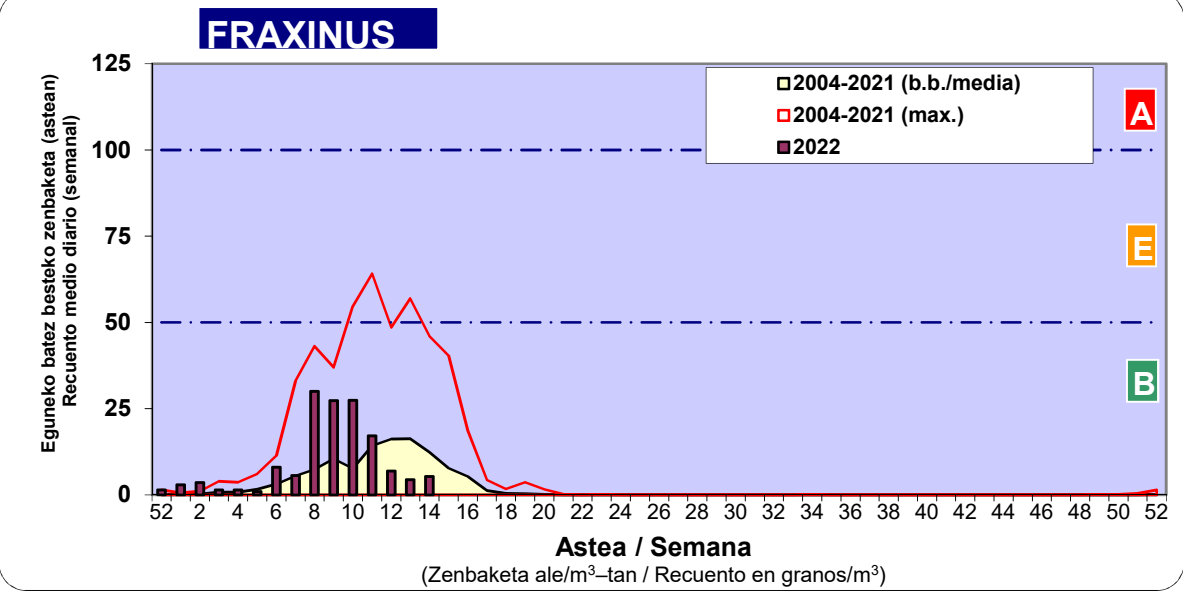

## 3. ASTEKO ZENBAKETA / RECUESTO SEMANAL

2022

Estazioa / Estación	Vitoria - Gasteiz							Astea/Semana	14
Mota / Tipo	4/04/22	5/04/22	6/04/22	7/04/22	8/04/22	9/04/22	10/04/22	b.b. / media	
Acer				3	1			1	
Foeniculum								0	
Artemisia								0	
Centaurea								0	
Achillea	4		1		1			1	
Taraxacum							1	0	
Alnus			1					0	
Betula	17	33	23	84	26	7	53	35	
Corylus								0	
Brassica							4	1	
Sambucus								0	
Chenop./Ama							1	0	
Cupres./Taxa	1	3	7	45	20	7	23	15	
Carex		1	1		3		1	1	
Ericaceae		3		2				1	
Mercurialis							1	0	
Robinia								0	
Castanea								0	
Fagus								0	
Quercus	12	11	10	3	3	9	3	7	
Aesculus		1						0	
Juglans	1	2				1		1	
Laurus								0	
Lilium								0	
Magnolia								0	
Acacia								0	
Eucalyptus			1	1				0	
Fraxinus	1	1	9	4	2	3	17	5	
Ligustrum								0	
Olea								0	
Pinus	9	9	19	8	7	1	16	10	
Cedrus								0	
Plantago		2	5			2	1	1	
Platanus	23	22	14	203	79	34	61	62	
Gramineae	1	2	2	1		1		1	
Rosaceae								0	
Rumex	1	1	3			1		1	
Rhamnus								0	
Populus	1	1	5	52	14	1	15	13	
Salix	1	2	6	6	1	1	9	4	
Tamarix								0	
Tilia								0	
Celtis								0	
Ulmus								0	
Urticaceae		1	2	2		1	2	1	
Besterik/Otros	1	3	11	13	12	1	32	10	
Esp. Alternaria				3			1	1	
<b>Guztira /Total</b>	<b>73</b>	<b>98</b>	<b>120</b>	<b>427</b>	<b>169</b>	<b>70</b>	<b>240</b>	<b>1197</b>	

Zenbaketa ale/m3 – tan /  
Recuento en granos/m3

■ Altua/Alto  
■ Ertaina/Medio  
■ Baxua/Bajo

4. POLEN MOTA INTERESGARRIAK / TIPOS POLÍNICOS DE INTERÉS

Estazioa / Estación **Vitoria - Gasteiz**

- Altua/Alto
- Ertaina/Medio
- Baxua/Bajo