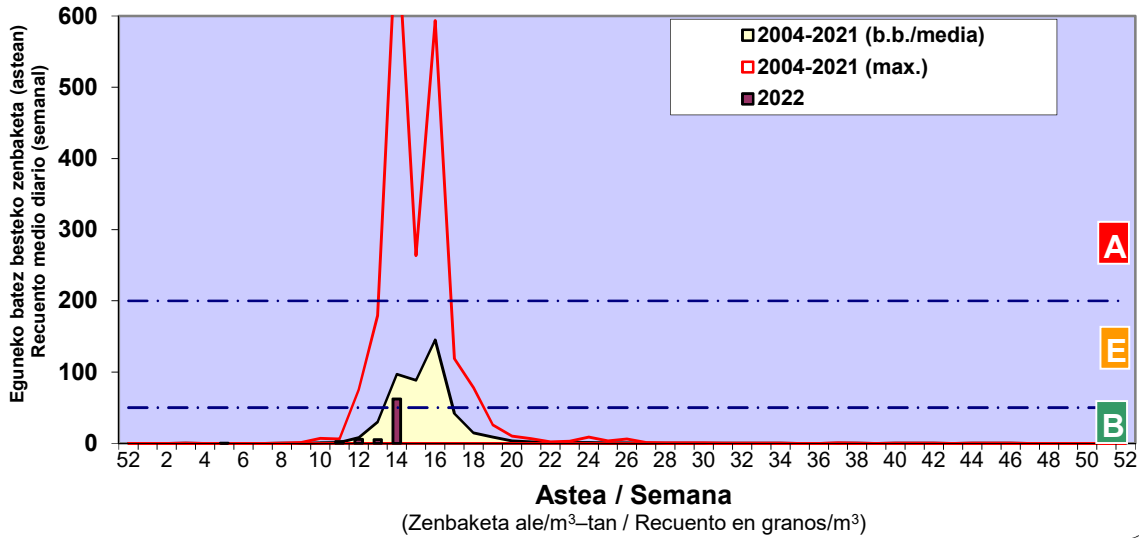

Estazioa / Estación

Vitoria - Gasteiz

- Altua/Alto
- Ertaina/Medio
- Baxua/Bajo

PINUS

PLATANUS

POPULUS