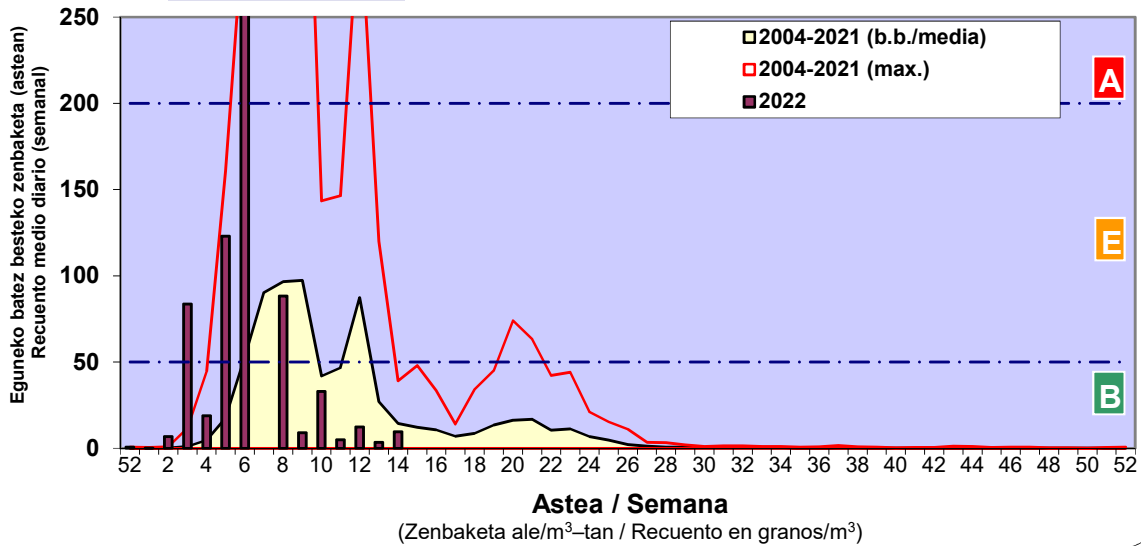

Zenbaketa ale/m3 – tan /
Recuento en granos/m3

■ Altua/Alto
■ Ertaina/Medio
■ Baxua/Bajo

4. POLEN MOTA INTERESGARRIAK / TIPOS POLINICOS DE INTERÉS

Estazioa / Estación

Bilbo- Bilbao

- Altua/Alto
- Ertaina/Medio
- Baxua/Bajo

BETULA

CUPRESACEA / TAXACEA

FRAXINUS

- Altua/Alto
- Ertaina/Medio
- Baxua/Bajo

Estazioa / Estación

Bilbo- Bilbao

GRAMINEAE

PINUS