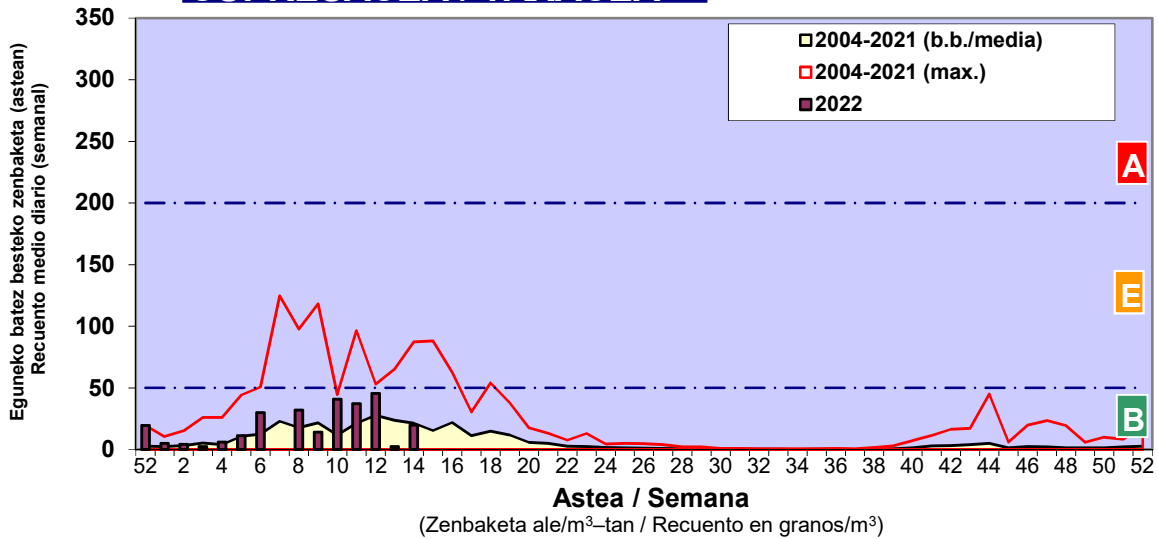

CUPRESACEA / TAXACEA