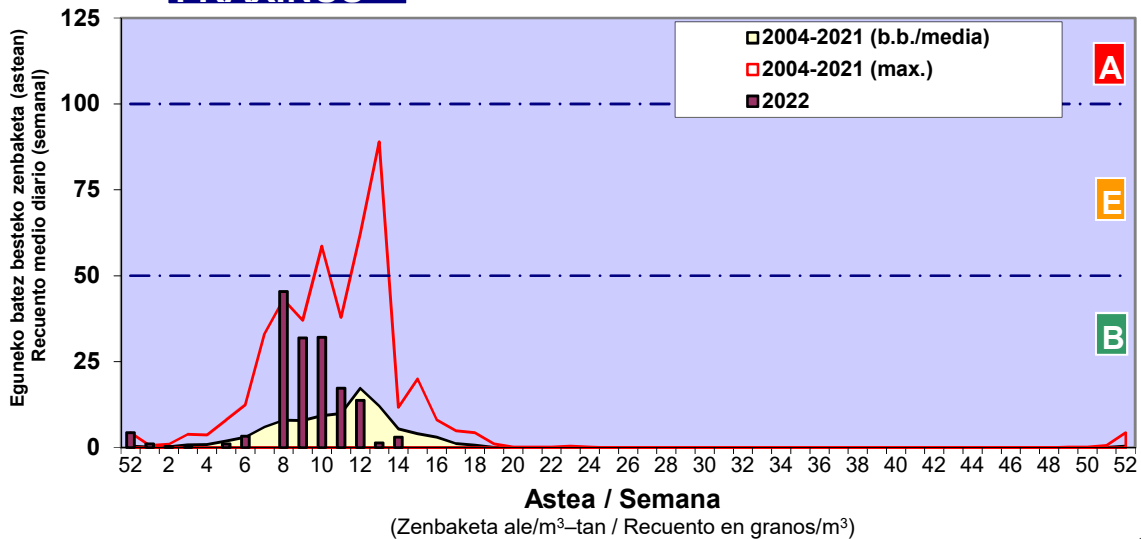

4. POLEN MOTA INTERESGARRIAK / TIPOS POLINICOS DE INTERÉS

Estazioa / Estación

Bilbo- Bilbao

- Altua/Alto
- Ertaina/Medio
- Baxua/Bajo

BETULA

CUPRESACEA / TAXACEA

FRAXINUS