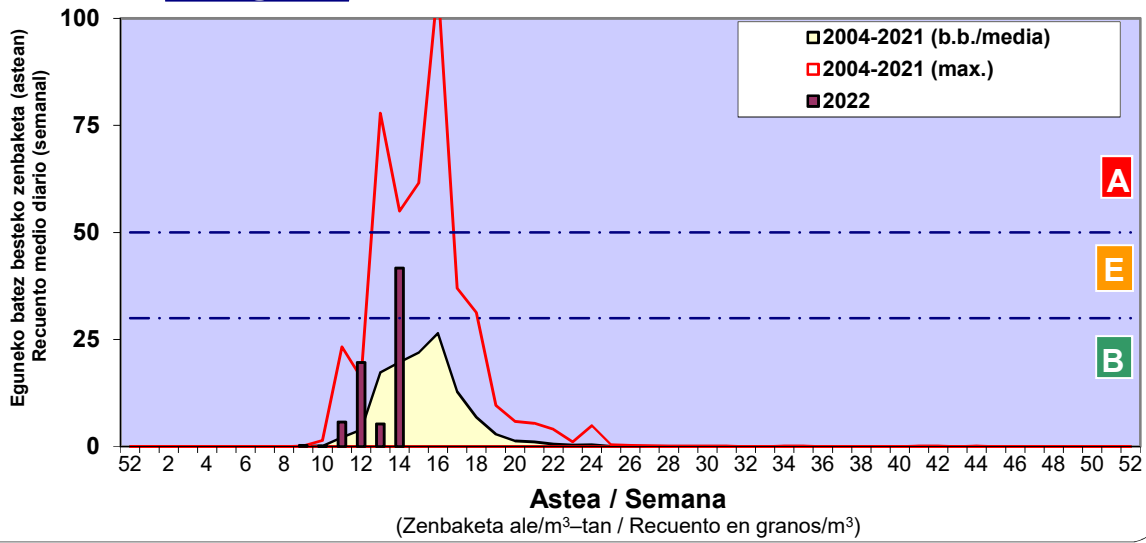

4. POLEN MOTA INTERESGARRIAK / TIPOS POLINICOS DE INTERÉS

Estazioa / Estación

Bilbo- Bilbao

- Altua/Alto
- Ertaina/Medio
- Baxua/Bajo

BETULA