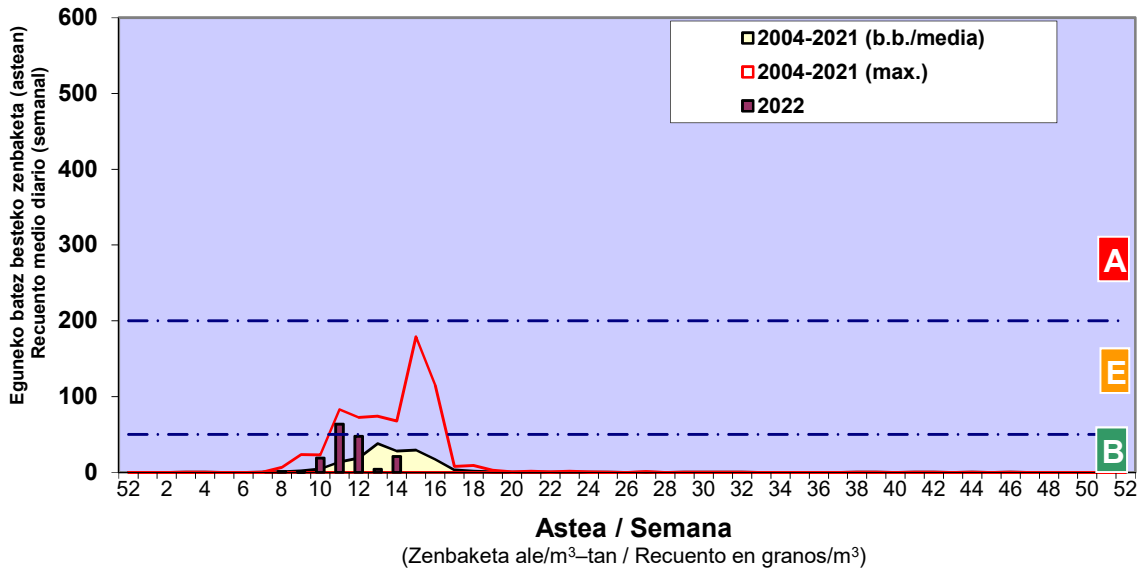

- Altua/Alto
- Ertaina/Medio
- Baxua/Bajo

Estazioa / Estación

Bilbo- Bilbao

GRAMINEAE

PINUS

PLATANUS