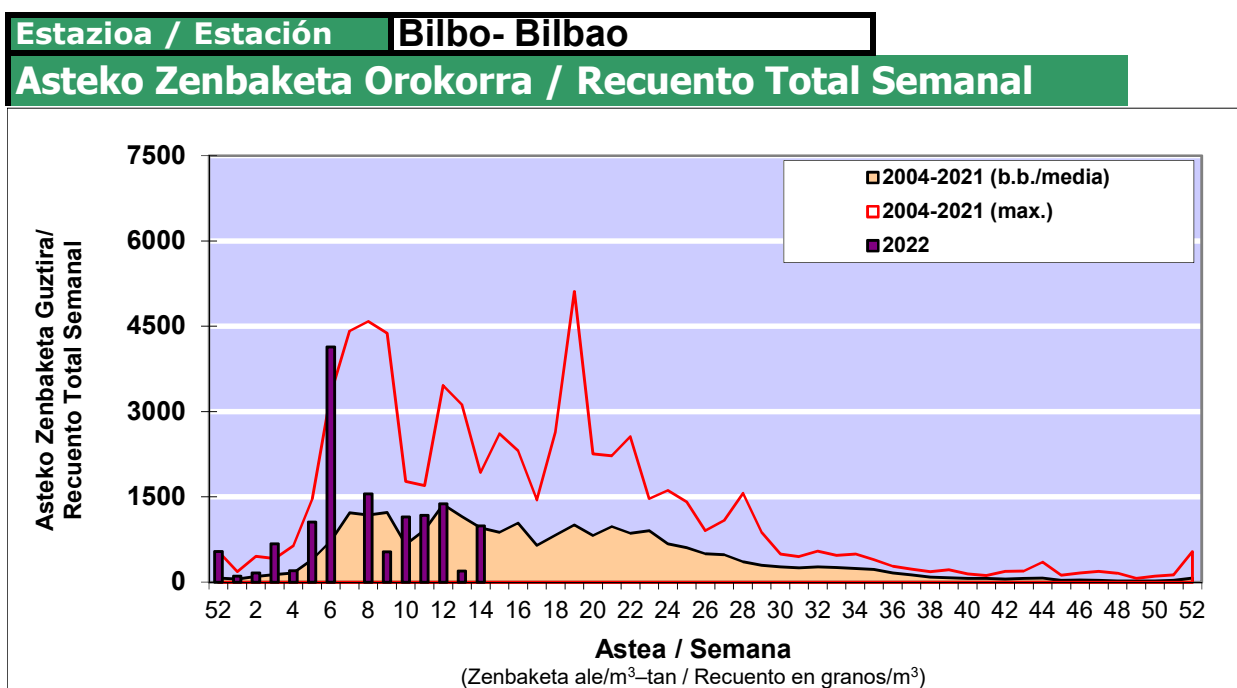

POLEN ZENBAKETA / RECUENTO DE POLEN

Osasun Sailaren Sarea / Red del Departamento de Salud

1. GAUR EGUNGO EGOERA / SITUACIÓN ACTUAL

		Astea/Semana	13
Estazioa / Estación	Bilbo- Bilbao	28/03-03/04	2022

Polen mota interesgarriak / Tipos polínicos de interés	Zuhaitza-Landarea / Árbol- Planta	Egoera / Situación*	Hurrengo asterako joera / Tendencia próxima semana
Betula	Urkia/Abedul	Ertaina / Medio	▲
Cupresaceas /Taxaceas	Altzifrea-Hagina/Ciprés-Tejo	Baxua / Bajo	=
Fraxinus	Lizarra/Fresno	Baxua / Bajo	=
Gramineae	Graminea/Gramínea	Baxua / Bajo	=
Pinus	Pinua/Pino	Baxua / Bajo	=
Platanus	Platanoa/Platano	Baxua / Bajo	▲
Quercus	Haritza-Artea/Roble-Encina	Baxua / Bajo	▲
Urticaceas	Asuna-Horma-belarra/Ortiga-Pa	Baxua / Bajo	▲

*Ebaluaketa irizpideak, "Red Española de Aerobiología"-ren arabera /
Criterios de evaluación de acuerdo a la Red Española de Aerobiología

2. ASTEKO ZENBAKETA GUZTIRA / RECUENTO TOTAL SEMANAL

3. ASTEKO ZENBAKETA / RECUESTO SEMANAL