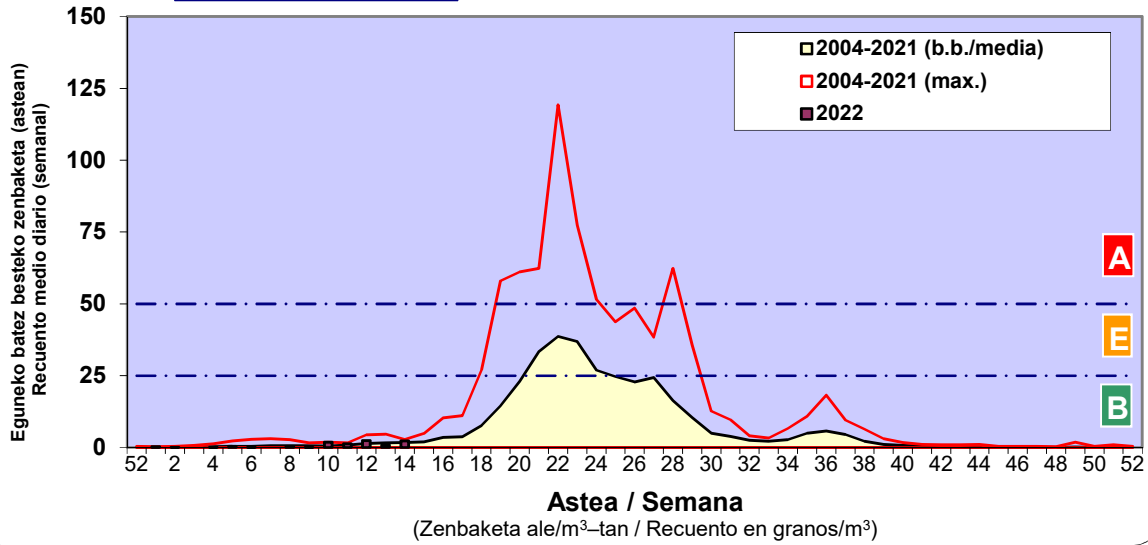

2022

Estazioa / Estación	Bilbo- Bilbao	Astea/Semana	13
---------------------	---------------	--------------	----

	Al / L	As / M	Az / X	Og / J	Or / V	Lr / S	Ig / D	b.b. / media
Mota / Tipo	4/04/22	5/04/22	6/04/22	7/04/22	8/04/22	9/04/22	10/04/22	
Acer							1	0
Foeniculum								0
Artemisia								0
Centaurea								0
Achillea		1	1			1	1	1
Taraxacum								0
Alnus	1			2	1			1
Betula	13	4	9	97	13	19	137	42
Corylus								0
Brassica							1	0
Sambucus							2	0
Chenop./Ama							1	0
Cupres./Taxa	1		9	71	5	6	46	20
Carex		1		4	1	2	1	1
Ericaceae				4			1	1
Mercurialis							1	0
Robinia								0
Castanea								0
Fagus								0
Quercus	3	2	5	29	7	14	49	16
Aesculus							1	0
Juglans			1		1		1	0
Laurus								0
Lilium								0
Magnolia								0
Acacia								0
Eucalyptus	1	2	1	4	1	2	1	2
Fraxinus	1		2	8	4	2	4	3
Ligustrum								0
Olea								0
Pinus	2	13	2	15	4	5	26	10
Cedrus								0
Plantago	1	1	2	4	1	1	5	2
Platanus	8	9	10	29	4	7	78	21
Gramineae	1	2	2	5	1	1	4	2
Rosaceae							1	0
Rumex		1	1				1	0
Rhamnus								0
Populus	1	1	1	9	5	2	16	5
Salix	1	1	1	2	1	1	10	2
Tamarix								0
Tilia								0
Celtis								0
Ulmus								0
Urticaceae	2	3	4	19	5	11	19	9
Besterik/Otros	1	1		7	1	2	12	3
Esp. Alternaria		1						0
Guztira /Total	37	42	51	309	55	76	420	990

Zenbaketa ale/m3 – tan /
Recuento en granos/m3

■ Altua/Alto
■ Ertaina/Medio
■ Baxua/Bajo

4. POLEN MOTA INTERESGARRIAK / TIPOS POLINICOS DE INTERÉS

Estazioa / Estación

Bilbo- Bilbao

- Altua/Alto
- Ertaina/Medio
- Baxua/Bajo

BETULA

CUPRESACEA / TAXACEA

FRAXINUS

- Altua/Alto
- Ertaina/Medio
- Baxua/Bajo

Estazioa / Estación

Bilbo- Bilbao

GRAMINEAE

PINUS