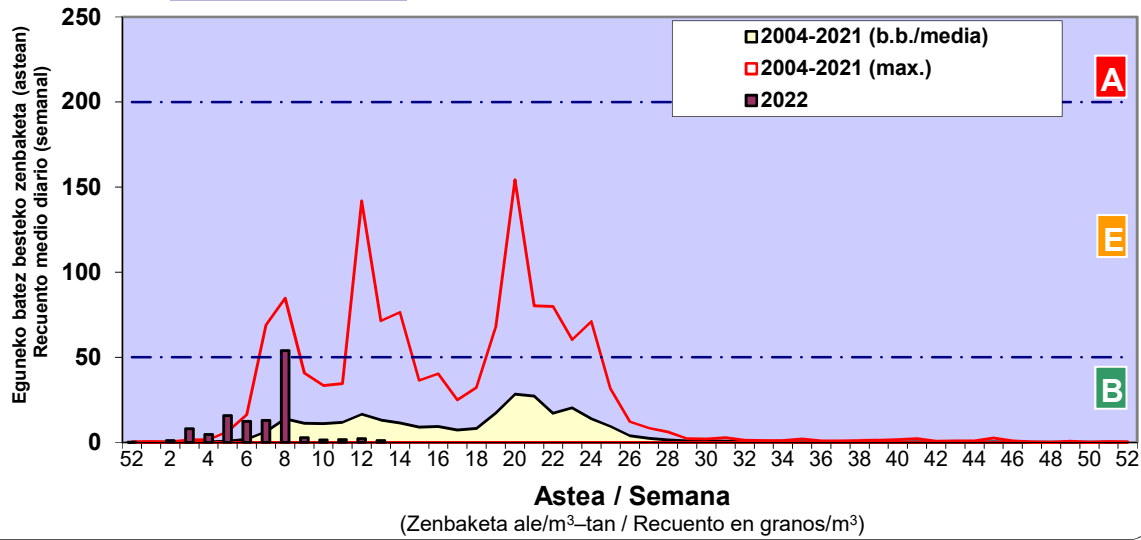

Estazioa / Estación

Vitoria - Gasteiz

- Altua/Alto
- Ertaina/Medio
- Baxua/Bajo

PINUS