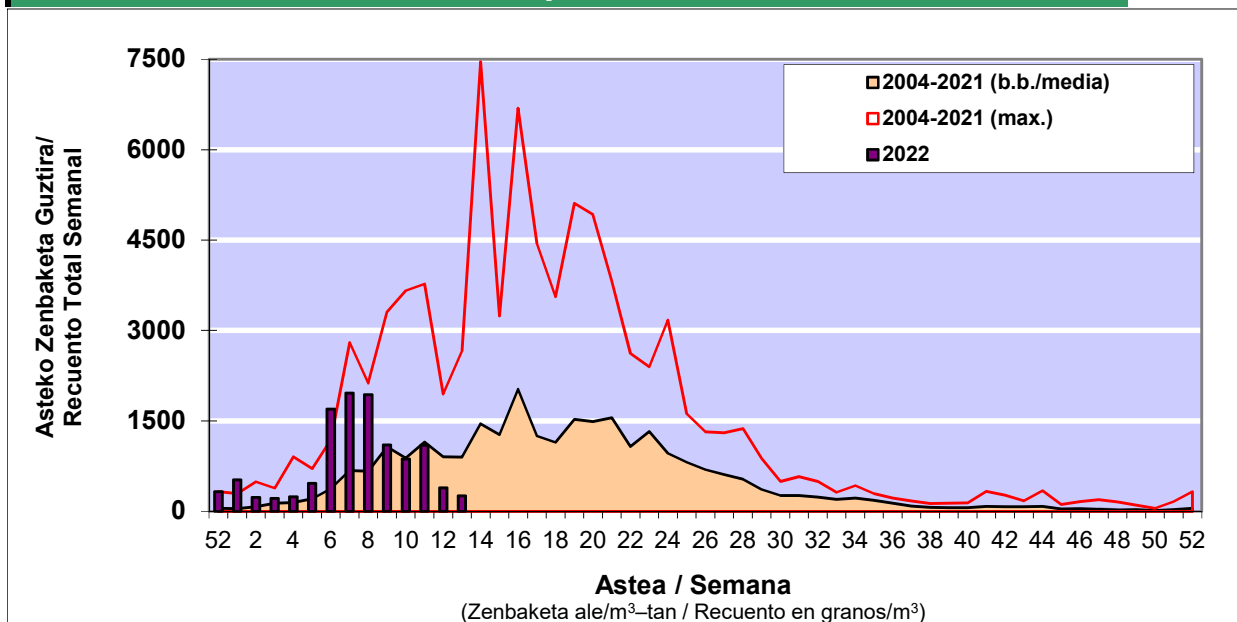

POLEN ZENBAKETA / RECUENTO DE POLEN

Osasun Sailaren Sarea / Red del Departamento de Salud

1. GAUR EGUNGO EGOERA / SITUACIÓN ACTUAL

		Astea/Semana	13
Estazioa / Estación	Vitoria - Gasteiz	28/03-03/04	2022

Polen mota interesgarriak / Tipos polínicos de interés	Zuhaitza-Landarea / Árbol- Planta	Egoera / Situación*	Hurrengo asterako joera / Tendencia próxima semana
Betula	Urkia/Abedul	Baxua / Bajo	=
Cupresaceas /Taxaceas	Altzifrea-Hagina/Ciprés-Tejo	Baxua / Bajo	=
Fraxinus	Lizarra/Fresno	Baxua / Bajo	=
Pinus	Pinua/Pino	Baxua / Bajo	=
Platanus	Platanoa/Platano	Baxua / Bajo	=
Populus	Makala/Álamo	Baxua / Bajo	=
Salix	Zumea/Sauce	Baxua / Bajo	=
Urticaceas	Asuna-Horma-belarra/Ortiga-Pa	Baxua / Bajo	=

*Ebaluaketa irizpideak, "Red Española de Aerobiología"-ren arabera /
Criterios de evaluación de acuerdo a la Red Española de Aerobiología

2. ASTEKO ZENBAKETA GUZTIRA / RECUENTO TOTAL SEMANAL

Estazioa / Estación	Vitoria - Gasteiz

Asteko Zenbaketa Orokorra / Recuento Total Semanal