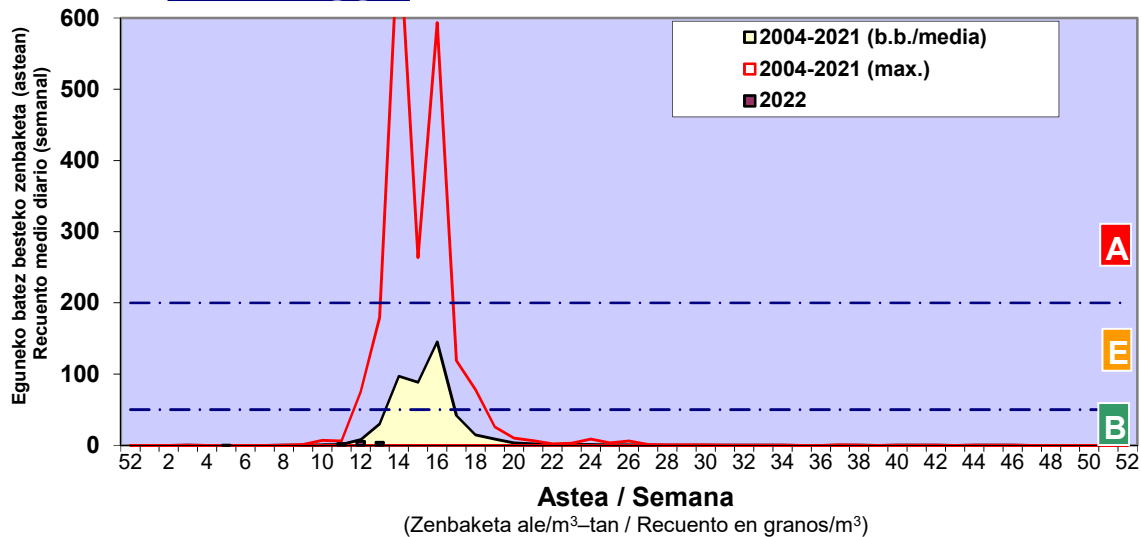

Zenbaketa ale/m3 – tan /
Recuento en granos/m3

Altua/Alto
 Ertaina/Medio
 Baxua/Bajo

4. POLEN MOTA INTERESGARRIAK / TIPOS POLÍNICOS DE INTERÉS

Estazioa / Estación **Vitoria - Gasteiz**

- Altua/Alto
- Ertaina/Medio
- Baxua/Bajo

Estazioa / Estación

Vitoria - Gasteiz

- Altua/Alto
- Ertaina/Medio
- Baxua/Bajo

PINUS

PLATANUS

POPULUS

Estazioa / Estación

Vitoria - Gasteiz

- Altua/Alto
- Ertaina/Medio
- Baxua/Bajo

SALIX

URTICA / PARIETARIA