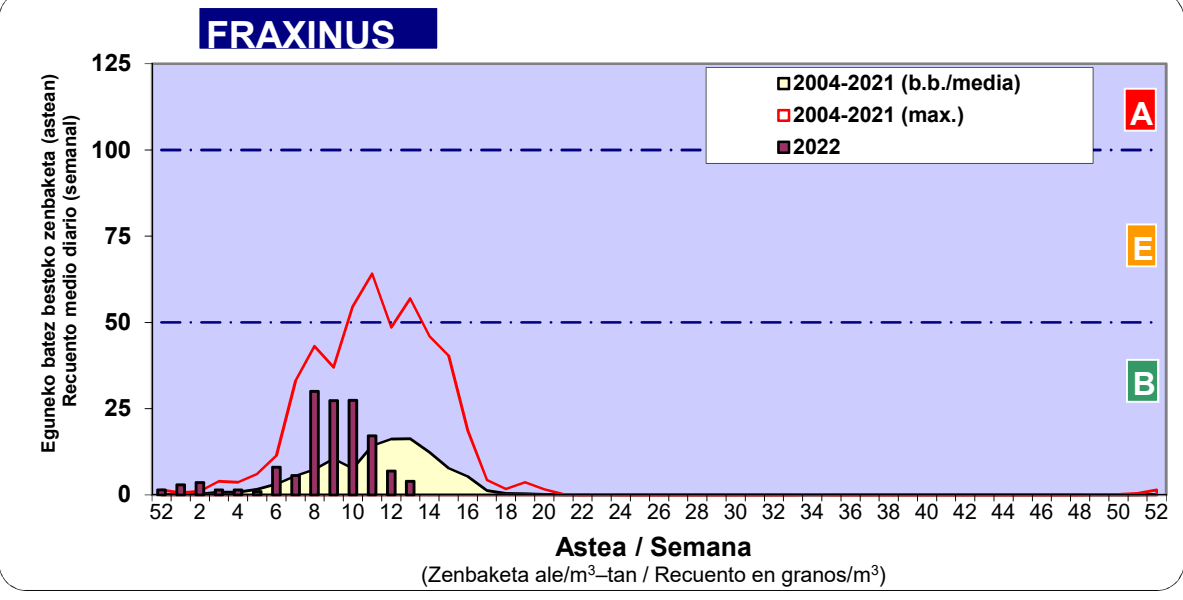

Asteko Zenbaketa Orokorra / Recuento Total Semanal

3. ASTEKO ZENBAKETA / RECuento SEMANAL

2022

Estazioa / Estación	Vitoria - Gasteiz					Astea/Semana		13
Mota / Tipo	Al / L	As / M	Az / X	Og / J	Or / V	Lr / S	Ig / D	b.b. / media
	28/03/22	29/03/22	30/03/22	31/03/22	1/04/22	2/04/22	3/04/22	
Acer	1							0
Foeniculum								0
Artemisia								0
Centaurea								0
Achillea	1							0
Taraxacum								0
Alnus	7	1						1
Betula	15	15	11	1				6
Corylus								0
Brassica	1	1						0
Sambucus								0
Chenop./Ama	2	1						0
Cupres./Taxa	15	29	2					7
Carex		1						0
Ericaceae								0
Mercurialis								0
Robinia								0
Castanea								0
Fagus								0
Quercus	1	5	5	1				2
Aesculus								0
Juglans								0
Laurus				1				0
Lilium								0
Magnolia								0
Acacia								0
Eucalyptus								0
Fraxinus	15	7	5					4
Ligustrum								0
Olea								0
Pinus	1	5						1
Cedrus								0
Plantago								0
Platanus	21	4	3	1				4
Gramineae	1							0
Rosacea								0
Rumex			2					0
Rhamnus								0
Populus	28	6	2					5
Salix	3	2	1	1				1
Tamarix								0
Tilia								0
Celtis	1							0
Ulmus								0
Urticaceae	9	5	1					2
Besterik/Otros	12	5						2
Esp. Alternaria	12	1						2
Guztira /Total	134	87	32	5	0	0	0	258

Zenbaketa ale/m3 – tan /
Recuento en granos/m3

Altua/Alto
 Ertaina/Medio
 Baxua/Bajo

4. POLEN MOTA INTERESGARRIAK / TIPOS POLÍNICOS DE INTERÉS

Estazioa / Estación **Vitoria - Gasteiz**

- Altua/Alto
- Ertaina/Medio
- Baxua/Bajo

- Altua/Alto
- Ertaina/Medio
- Baxua/Bajo

SALIX

URTICA / PARIETARIA