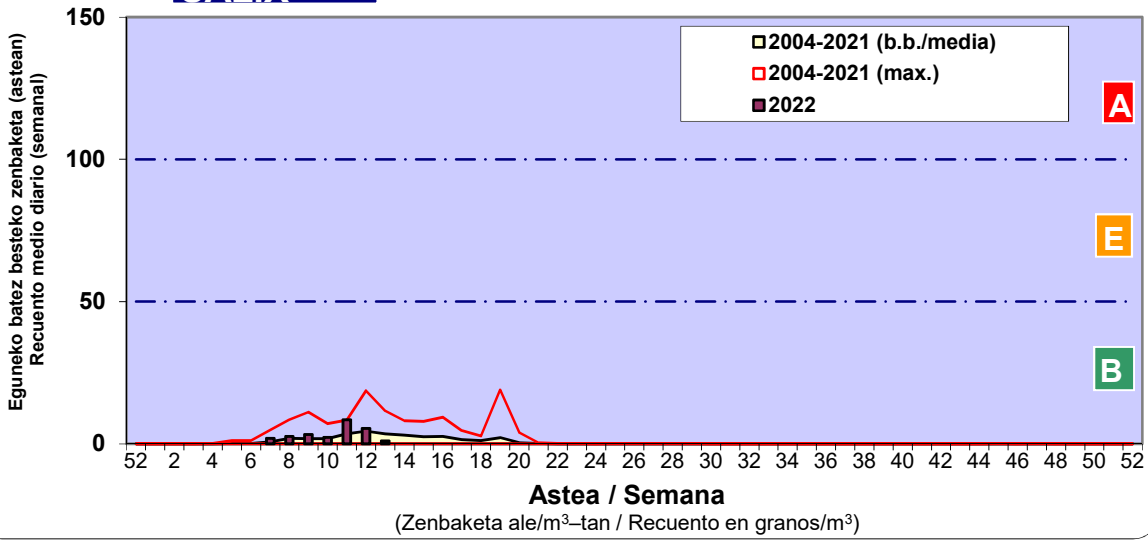

Zenbaketa ale/m3 – tan /
Recuento en granos/m3

Altua/Alto
 Ertaina/Medio
 Baxua/Bajo

4. POLEN MOTA INTERESGARRIAK / TIPOS POLÍNICOS DE INTERÉS

Estazioa / Estación **Vitoria - Gasteiz**

- Altua/Alto
- Ertaina/Medio
- Baxua/Bajo

Estazioa / Estación

Vitoria - Gasteiz

- Altua/Alto
- Ertaina/Medio
- Baxua/Bajo

PINUS

PLATANUS

POPULUS

Estazioa / Estación

Vitoria - Gasteiz

- Altua/Alto
- Ertaina/Medio
- Baxua/Bajo

SALIX

URTICA / PARIETARIA