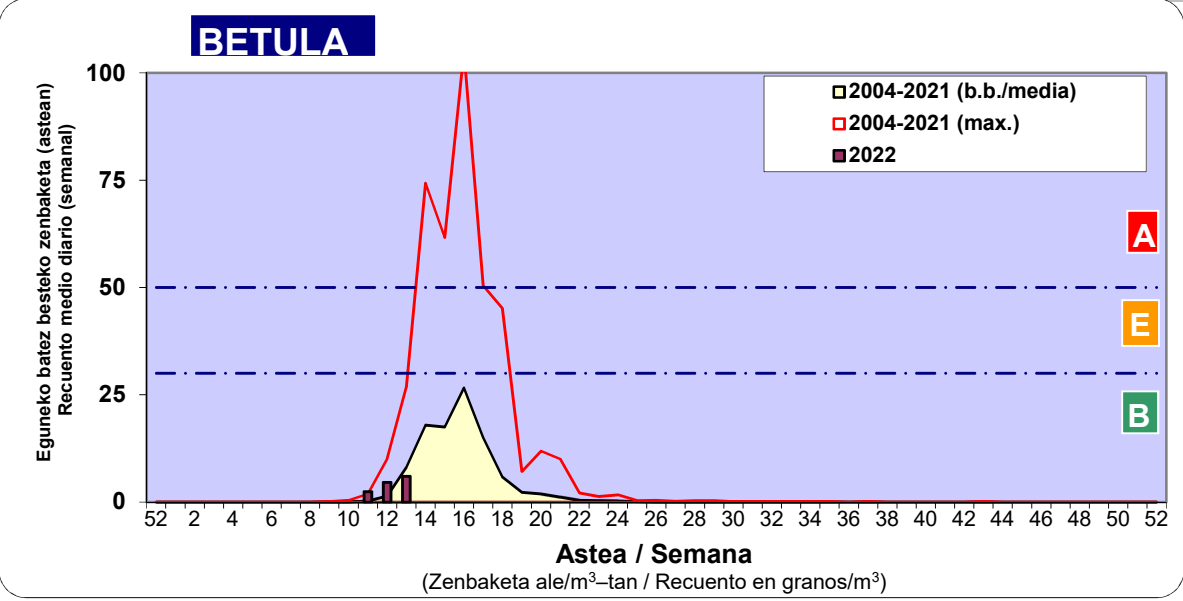

Asteko Zenbaketa Orokorra / Recuento Total Semanal

3. ASTEKO ZENBAKETA / RECuento SEMANAL

2022

Estazioa / Estación	Vitoria - Gasteiz					Astea/Semana		13
Mota / Tipo	Al / L	As / M	Az / X	Og / J	Or / V	Lr / S	Ig / D	b.b. / media
	28/03/22	29/03/22	30/03/22	31/03/22	1/04/22	2/04/22	3/04/22	
Acer	1							0
Foeniculum								0
Artemisia								0
Centaurea								0
Achillea	1							0
Taraxacum								0
Alnus	7	1						1
Betula	15	15	11	1				6
Corylus								0
Brassica	1	1						0
Sambucus								0
Chenop./Ama	2	1						0
Cupres./Taxa	15	29	2					7
Carex		1						0
Ericaceae								0
Mercurialis								0
Robinia								0
Castanea								0
Fagus								0
Quercus	1	5	5	1				2
Aesculus								0
Juglans								0
Laurus				1				0
Lilium								0
Magnolia								0
Acacia								0
Eucalyptus								0
Fraxinus	15	7	5					4
Ligustrum								0
Olea								0
Pinus	1	5						1
Cedrus								0
Plantago								0
Platanus	21	4	3	1				4
Gramineae	1							0
Rosacea								0
Rumex			2					0
Rhamnus								0
Populus	28	6	2					5
Salix	3	2	1	1				1
Tamarix								0
Tilia								0
Celtis	1							0
Ulmus								0
Urticaceae	9	5	1					2
Besterik/Otros	12	5						2
Esp. Alternaria	12	1						2
Guztira /Total	134	87	32	5	0	0	0	258

Zenbaketa ale/m3 – tan /
Recuento en granos/m3

Altua/Alto
 Ertaina/Medio
 Baxua/Bajo

4. POLEN MOTA INTERESGARRIAK / TIPOS POLÍNICOS DE INTERÉS

Estazioa / Estación **Vitoria - Gasteiz**

- Altua/Alto
- Ertaina/Medio
- Baxua/Bajo

- Altua/Alto
- Ertaina/Medio
- Baxua/Bajo

SALIX

URTICA / PARIETARIA