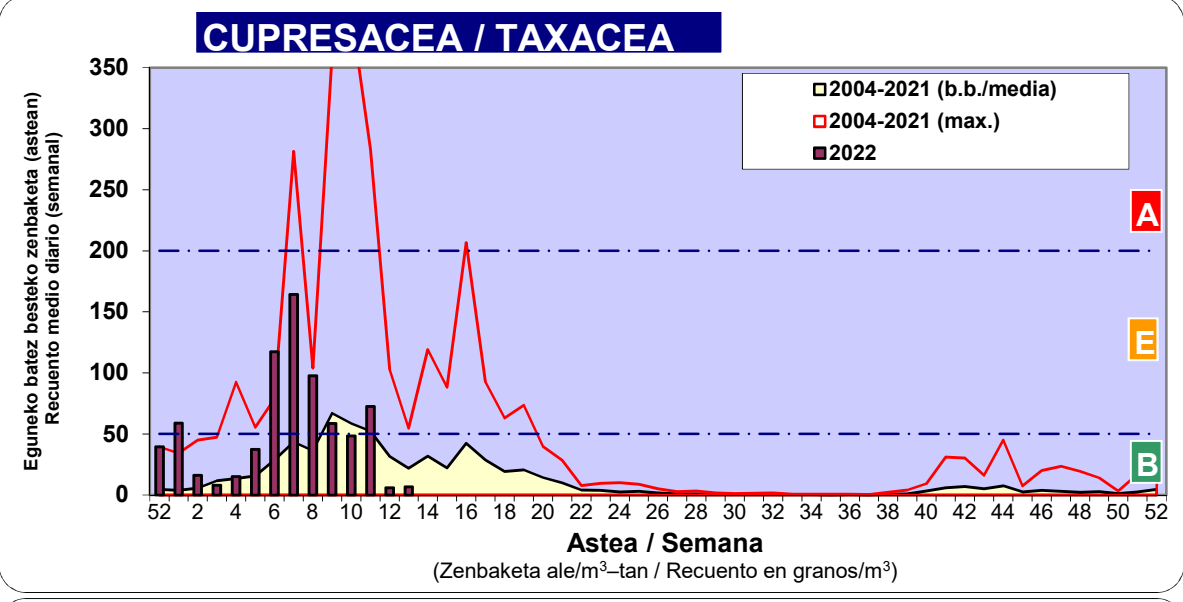

Asteko Zenbaketa Orokorra / Recuento Total Semanal

3. ASTEKO ZENBAKETA / RECuento SEMANAL

2022

Estazioa / Estación	Vitoria - Gasteiz					Astea/Semana		13
Mota / Tipo	Al / L	As / M	Az / X	Og / J	Or / V	Lr / S	Ig / D	b.b. / media
	28/03/22	29/03/22	30/03/22	31/03/22	1/04/22	2/04/22	3/04/22	
Acer	1							0
Foeniculum								0
Artemisia								0
Centaurea								0
Achillea	1							0
Taraxacum								0
Alnus	7	1						1
Betula	15	15	11	1				6
Corylus								0
Brassica	1	1						0
Sambucus								0
Chenop./Ama	2	1						0
Cupres./Taxa	15	29	2					7
Carex		1						0
Ericaceae								0
Mercurialis								0
Robinia								0
Castanea								0
Fagus								0
Quercus	1	5	5	1				2
Aesculus								0
Juglans								0
Laurus				1				0
Lilium								0
Magnolia								0
Acacia								0
Eucalyptus								0
Fraxinus	15	7	5					4
Ligustrum								0
Olea								0
Pinus	1	5						1
Cedrus								0
Plantago								0
Platanus	21	4	3	1				4
Gramineae	1							0
Rosacea								0
Rumex			2					0
Rhamnus								0
Populus	28	6	2					5
Salix	3	2	1	1				1
Tamarix								0
Tilia								0
Celtis	1							0
Ulmus								0
Urticaceae	9	5	1					2
Besterik/Otros	12	5						2
Esp. Alternaria	12	1						2
Guztira /Total	134	87	32	5	0	0	0	258

Zenbaketa ale/m3 – tan /
Recuento en granos/m3

Altua/Alto
 Ertaina/Medio
 Baxua/Bajo

4. POLEN MOTA INTERESGARRIAK / TIPOS POLÍNICOS DE INTERÉS

Estazioa / Estación **Vitoria - Gasteiz**

- Altua/Alto
- Ertaina/Medio
- Baxua/Bajo

- Altua/Alto
- Ertaina/Medio
- Baxua/Bajo

SALIX

URTICA / PARIETARIA